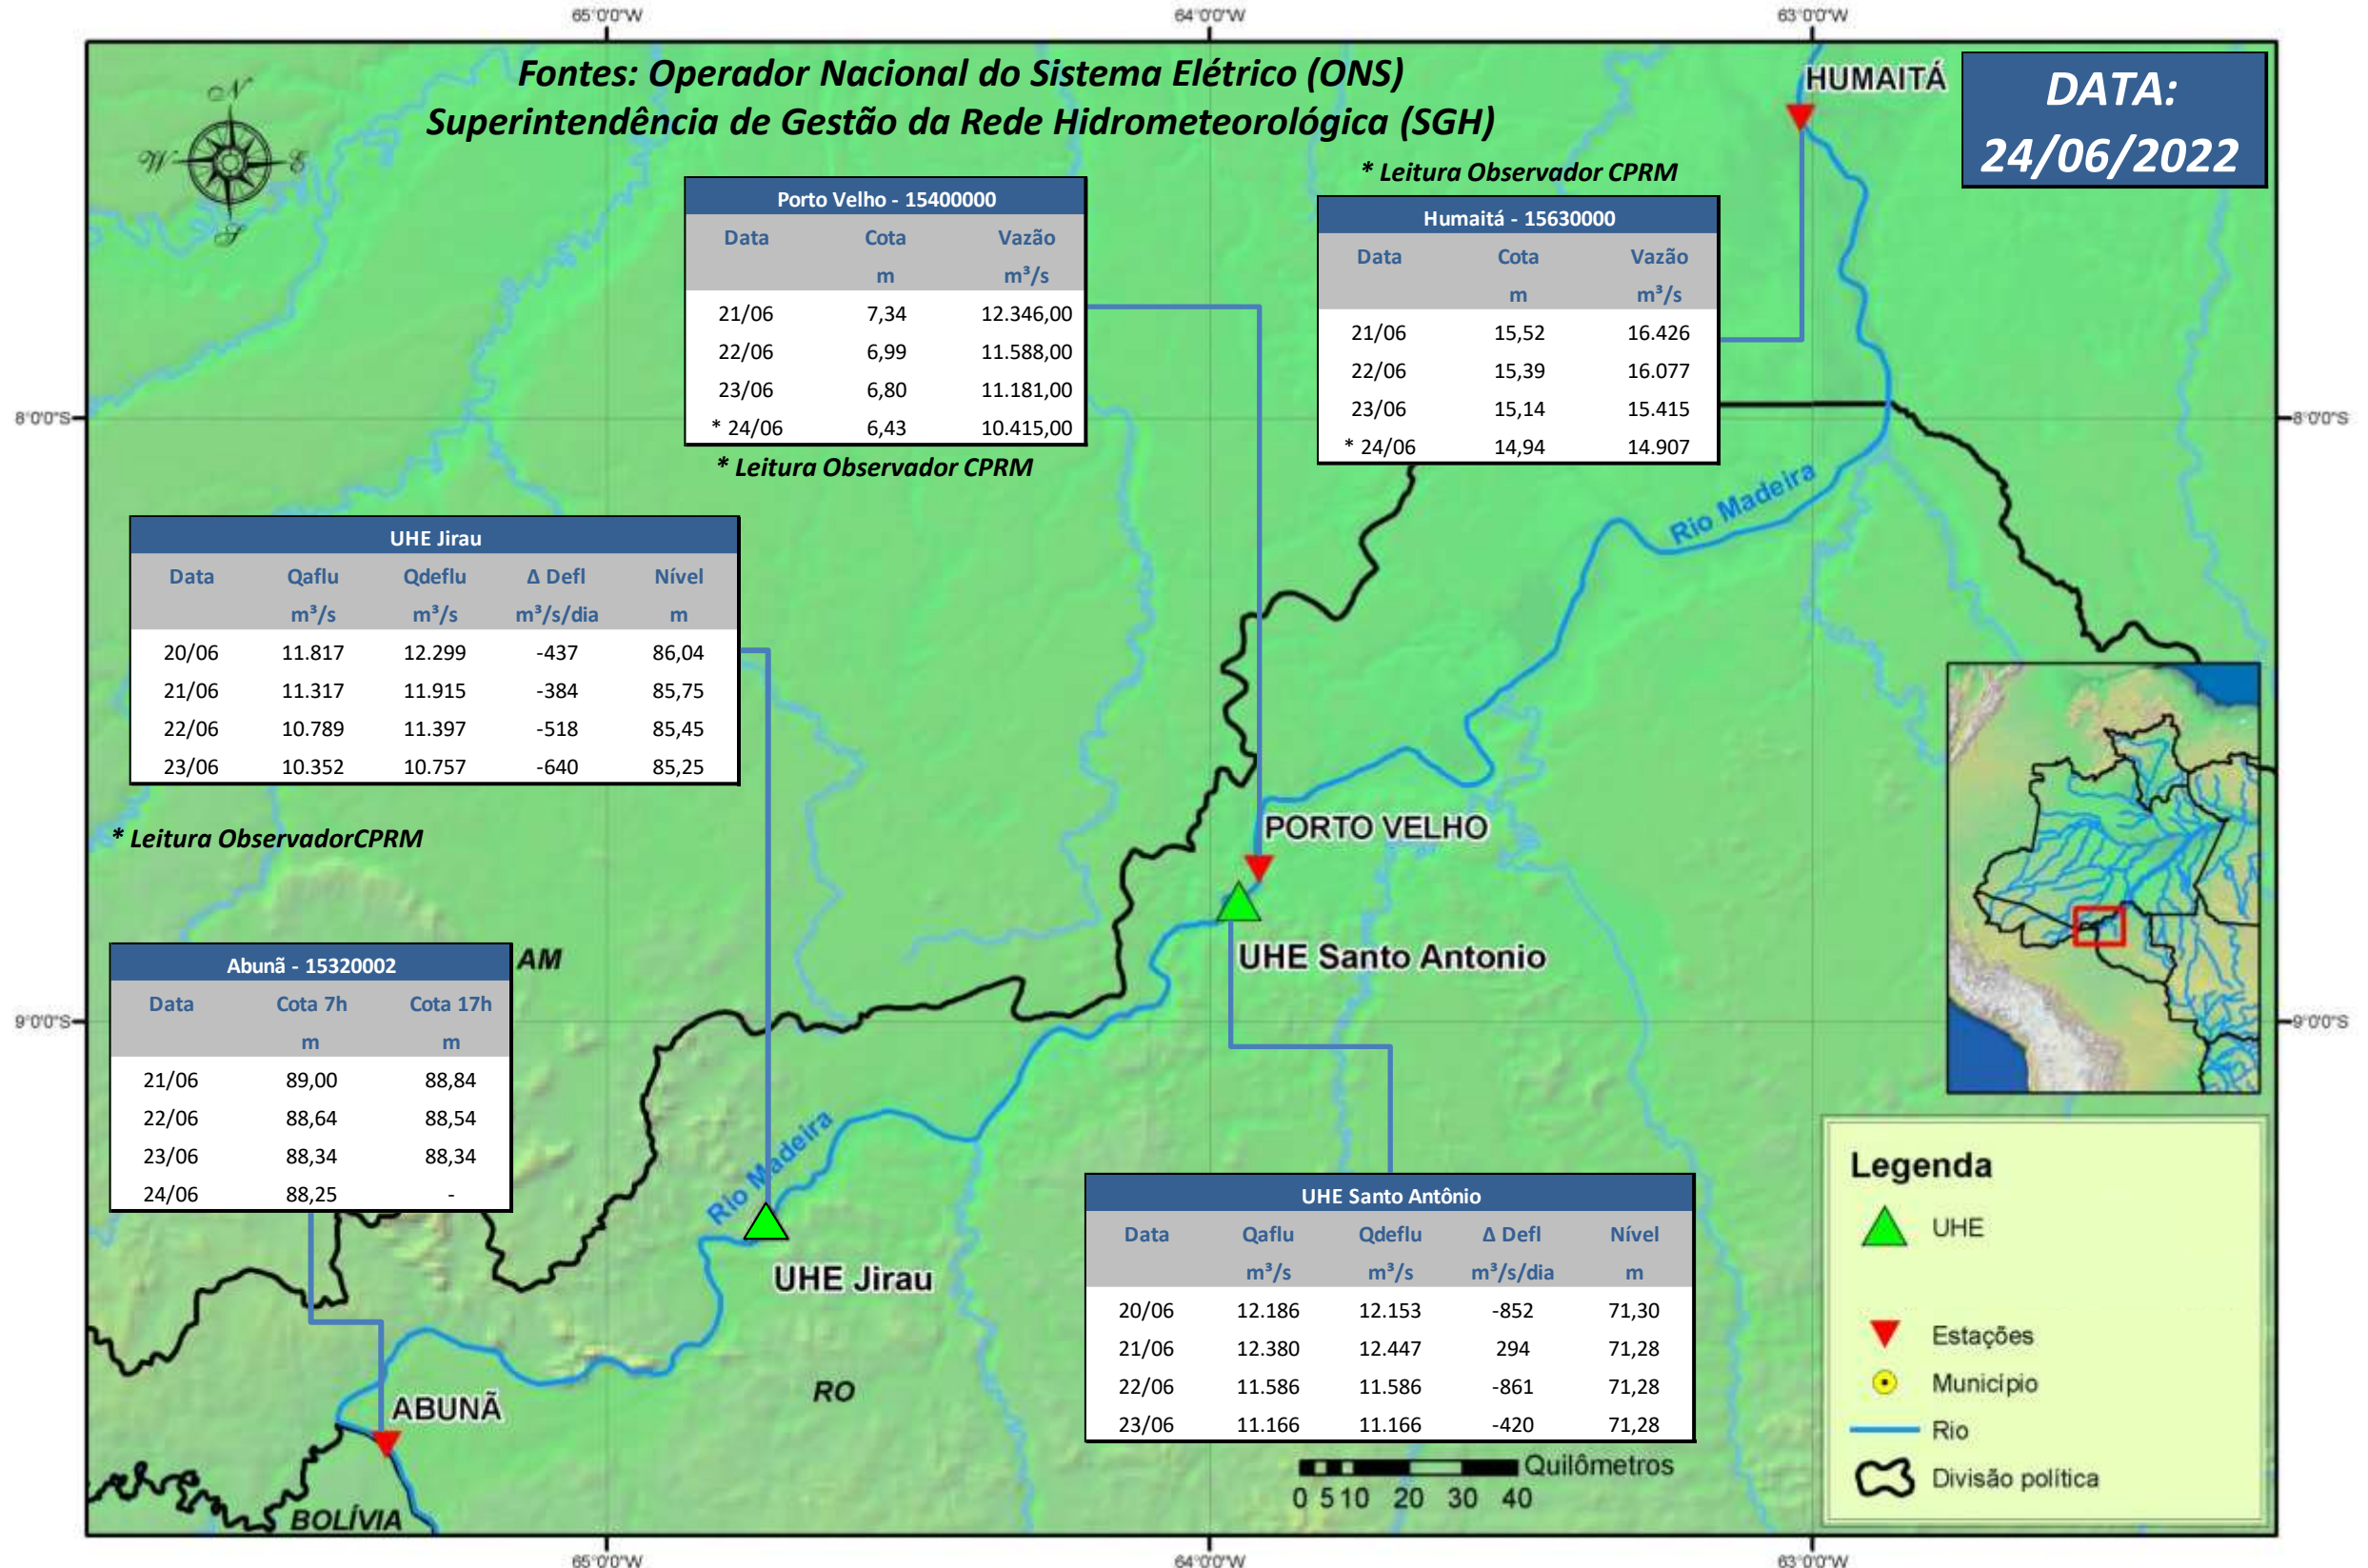

SALA DE SITUAÇÃO

Boletim de acompanhamento da Bacia do Rio Madeira

Para dados mais atualizados das estações fluviométricas acesse: [Telemetria ANA](#)

SALA DE SITUAÇÃO

Boletim de acompanhamento da Bacia do Rio Madeira

UHE Jirau Vazão Natural - 1967-2018 (Permanências diárias)