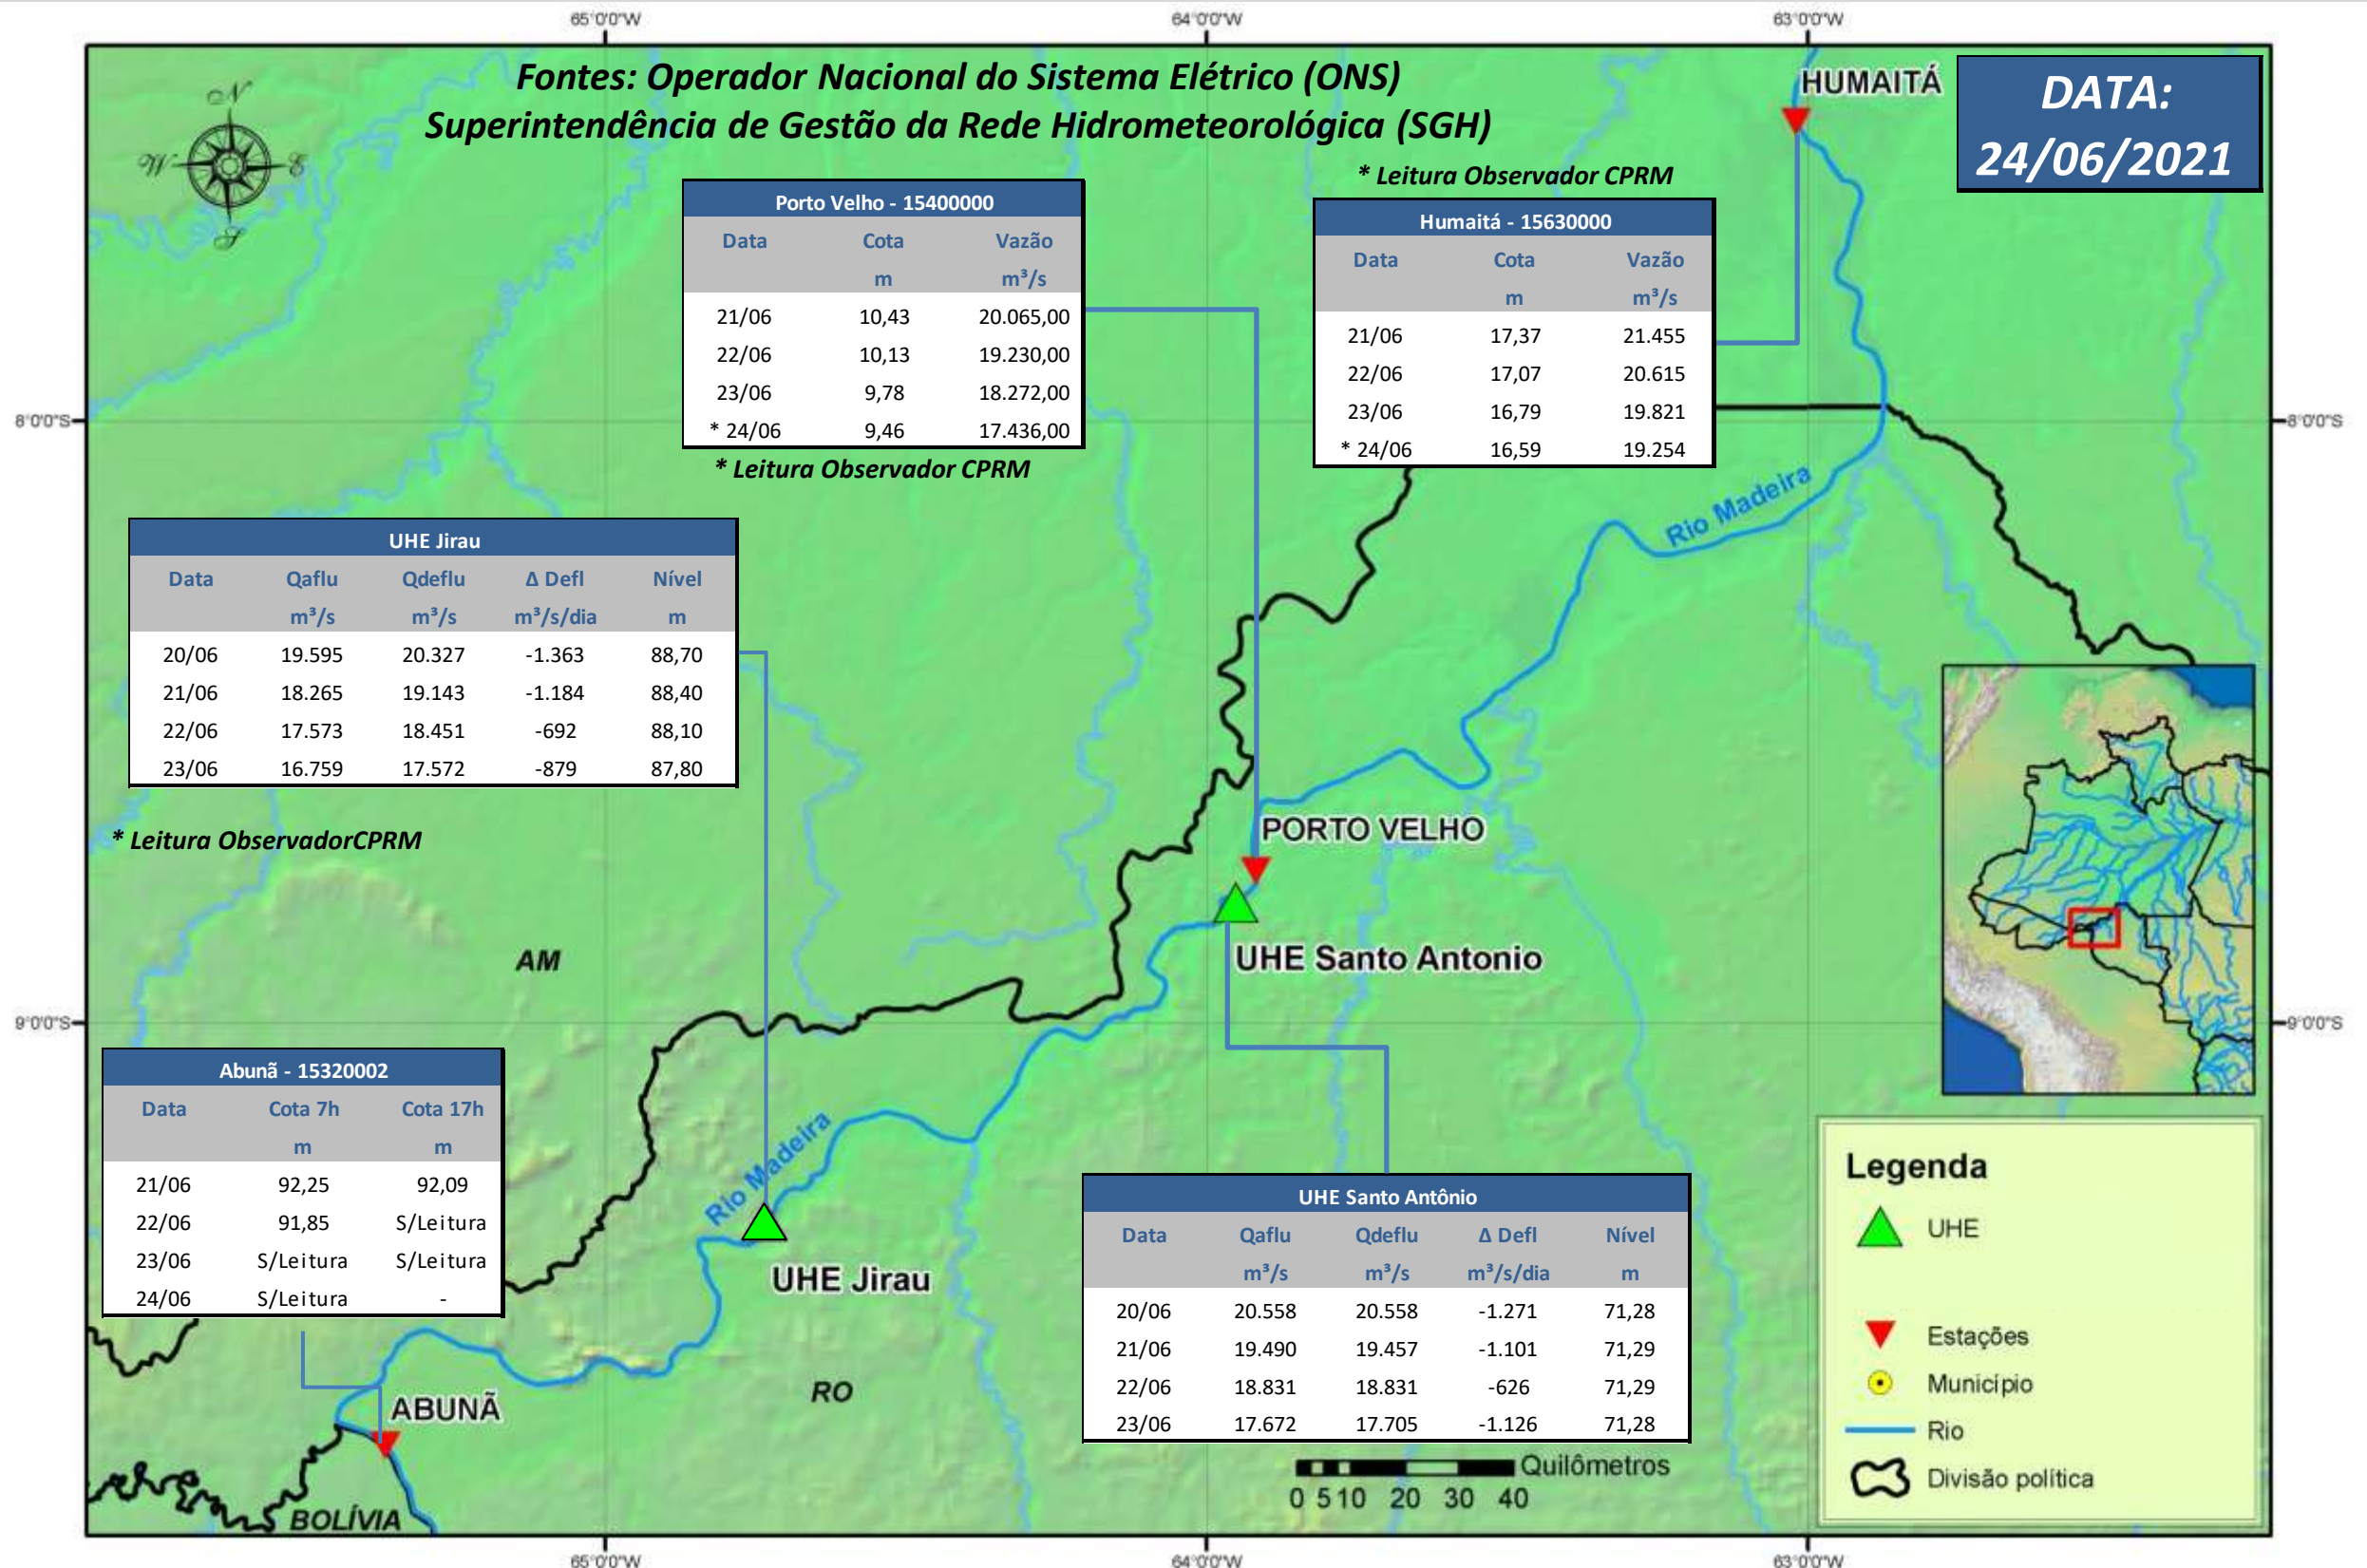

SALA DE SITUAÇÃO

Boletim de acompanhamento da Bacia do Rio Madeira

Para dados mais atualizados das estações fluviométricas acesse: [Telemetria ANA](#)

UHE Jirau Vazão Natural - 1967-2018 (Permanências diárias)