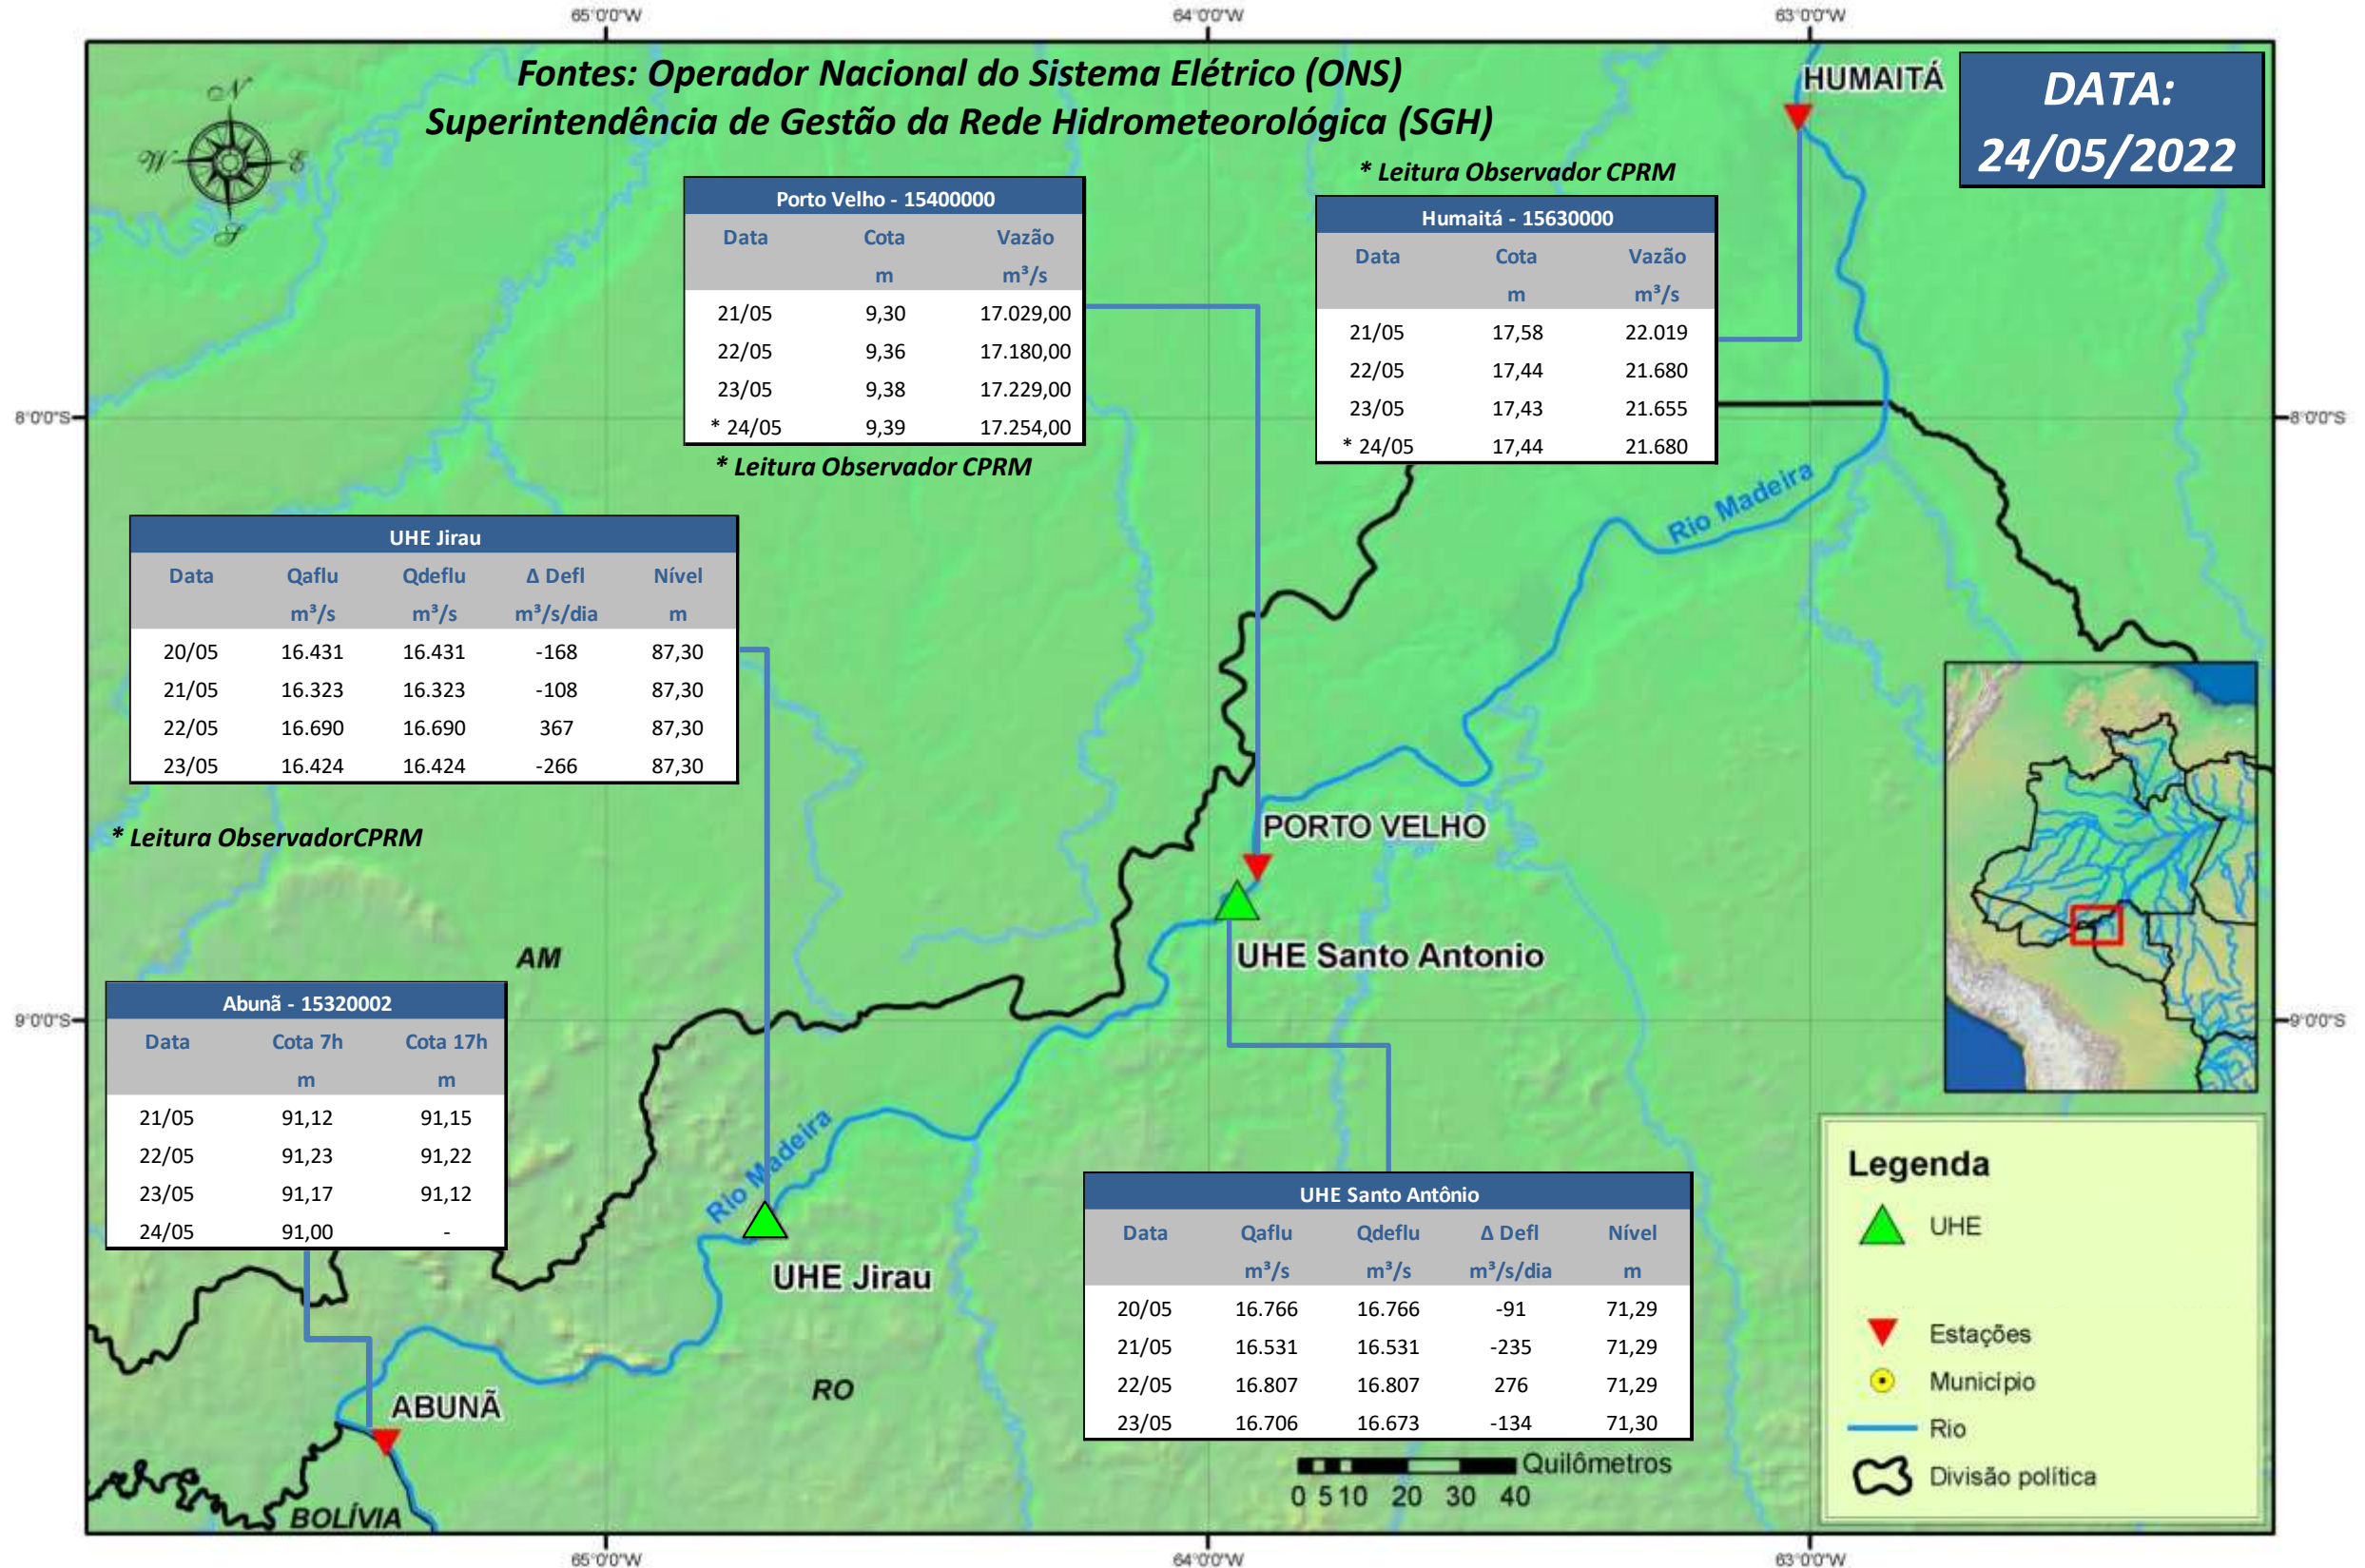

SALA DE SITUAÇÃO

Boletim de acompanhamento da Bacia do Rio Madeira

Para dados mais atualizados das estações fluviométricas acesse: [Telemetria ANA](#)

UHE Jirau

Vazão Natural - 1967-2018 (Permanências diárias)