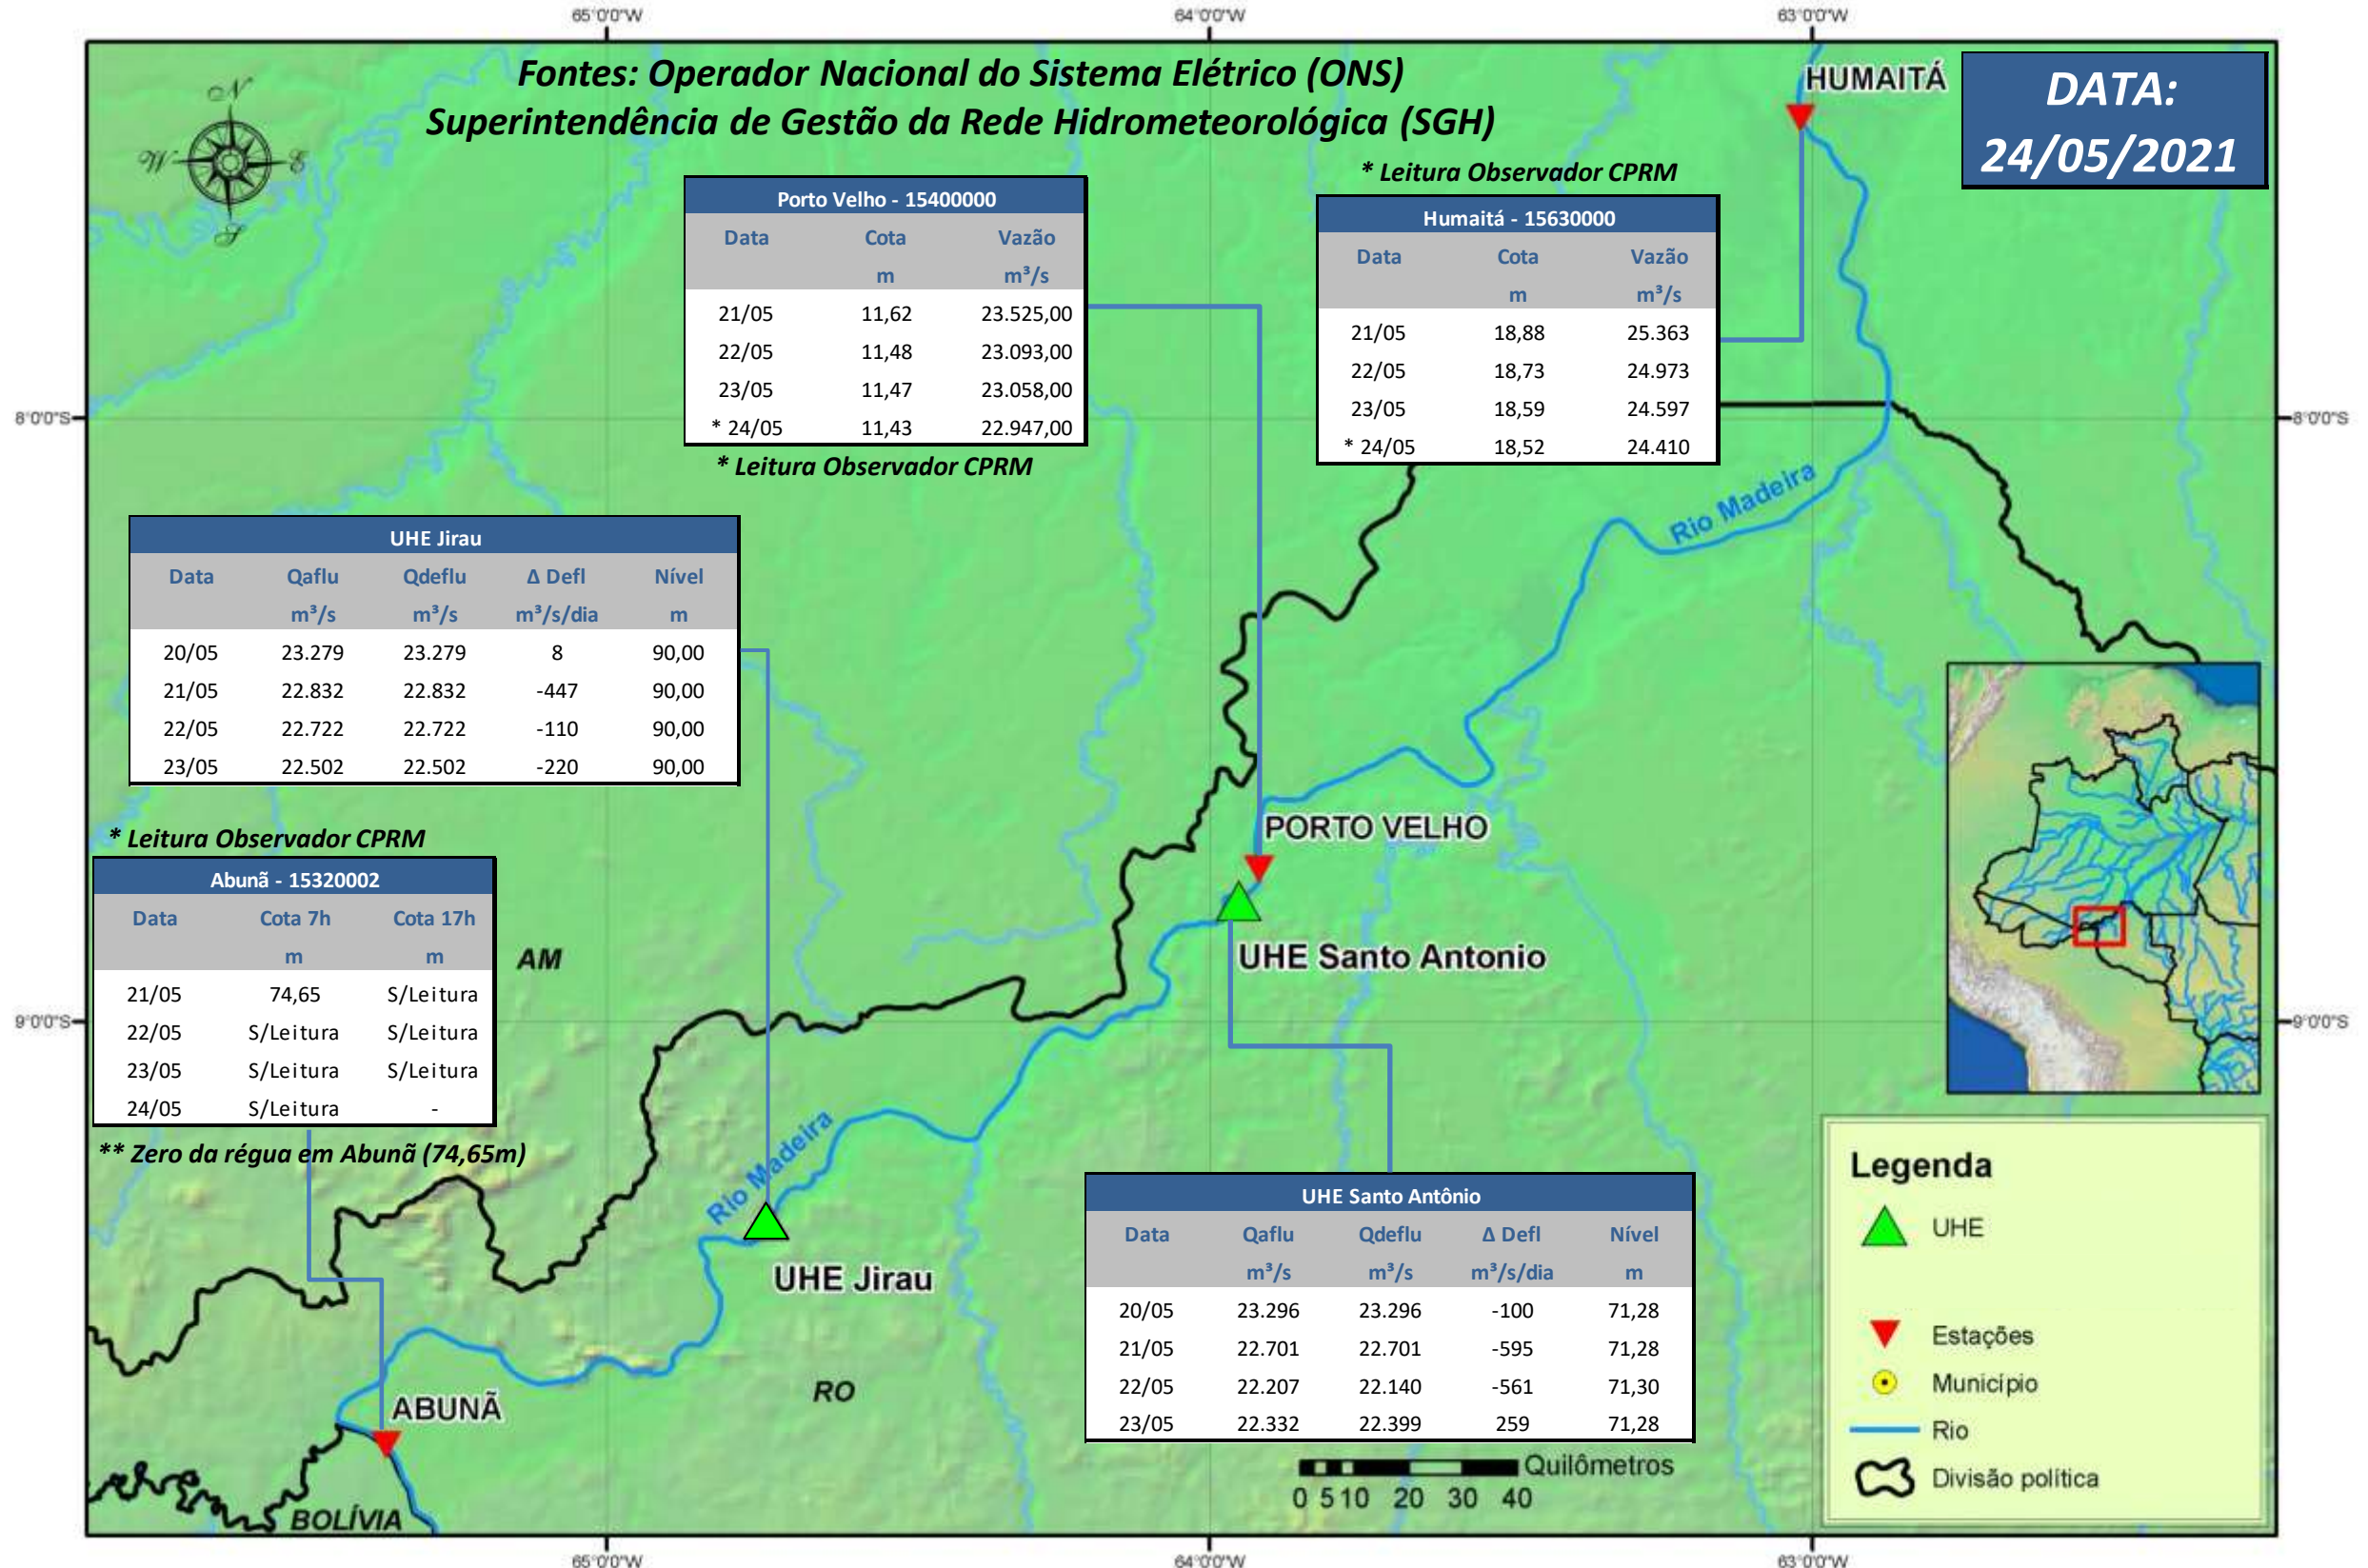

SALA DE SITUAÇÃO

Boletim de acompanhamento da Bacia do Rio Madeira

Para dados mais atualizados das estações fluviométricas acesse: [Telemetria ANA](#)

UHE Jirau Vazão Natural - 1967-2018 (Permanências diárias)