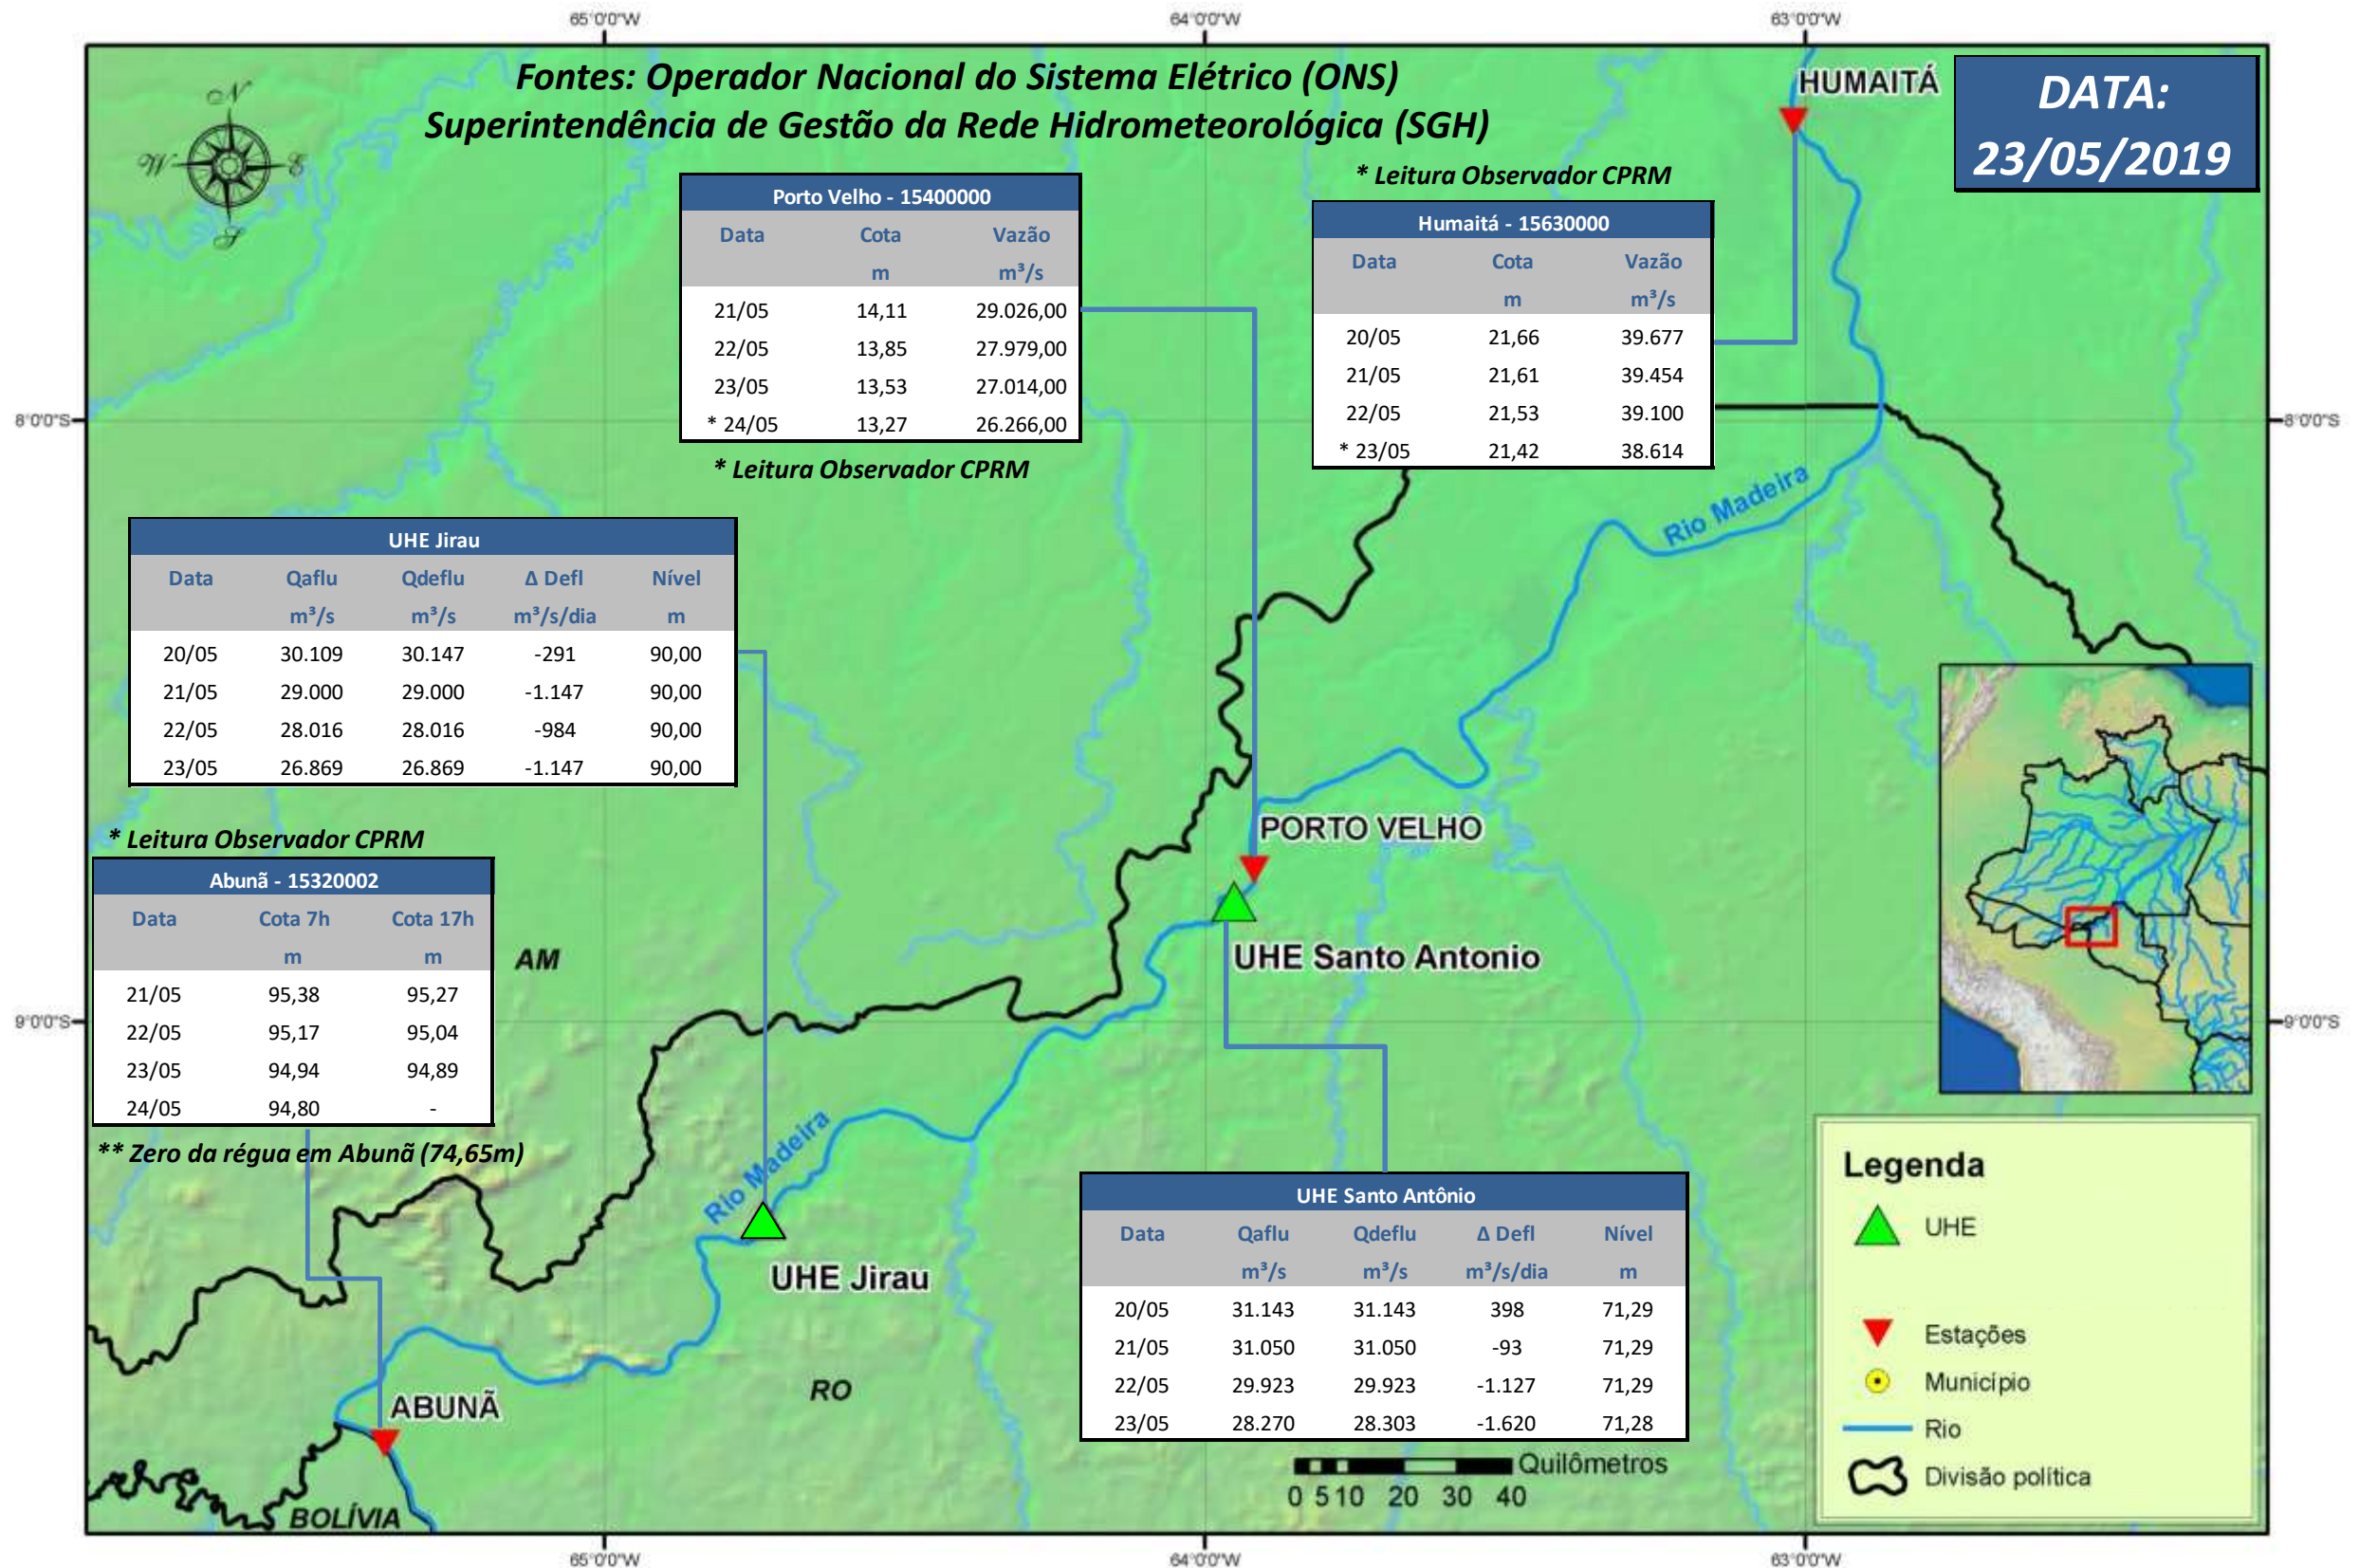

# SALA DE SITUAÇÃO

## Boletim de acompanhamento da Bacia do Rio Madeira

Para dados mais atualizados das estações fluviométricas acesse: [Telemetria ANA](#)

# SALA DE SITUAÇÃO

Boletim de acompanhamento da Bacia do Rio Madeira

## UHE Jirau Vazão Natural - 1967-2018 (Permanências diárias)