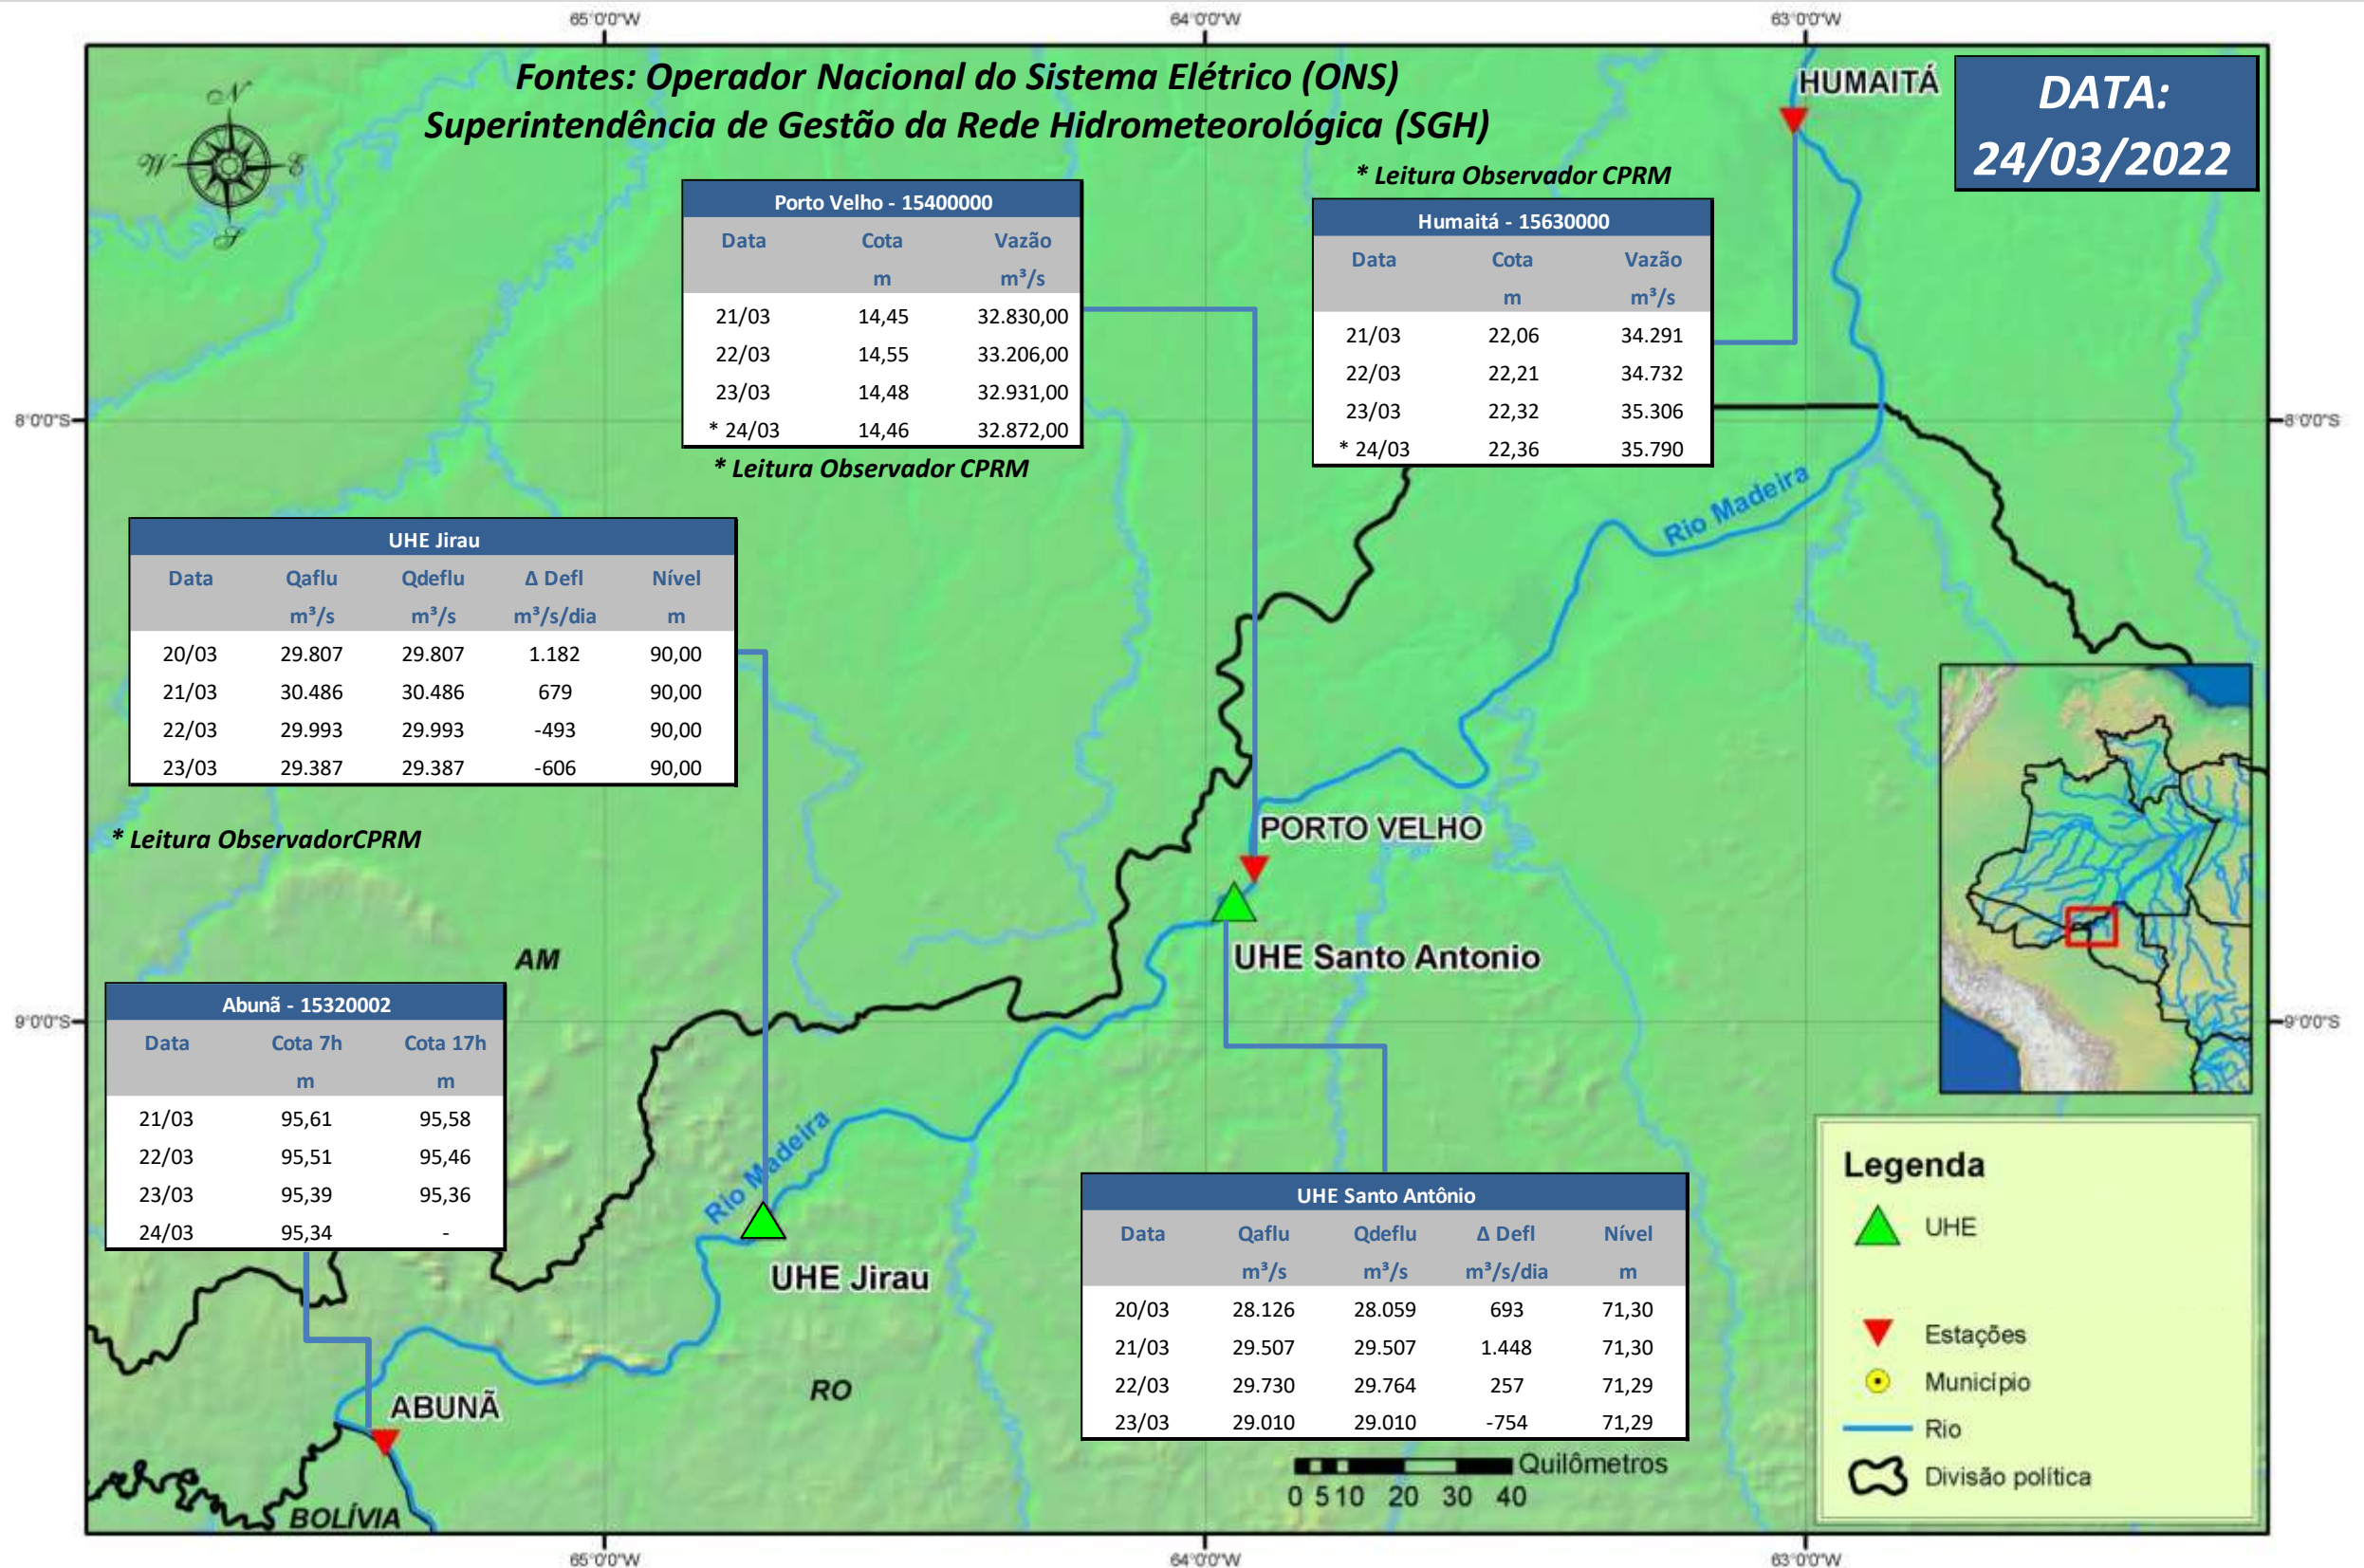

SALA DE SITUAÇÃO

Boletim de acompanhamento da Bacia do Rio Madeira

Para dados mais atualizados das estações fluviométricas acesse: [Telemetria ANA](#)

SALA DE SITUAÇÃO

Boletim de acompanhamento da Bacia do Rio Madeira

UHE Jirau Vazão Natural - 1967-2018 (Permanências diárias)