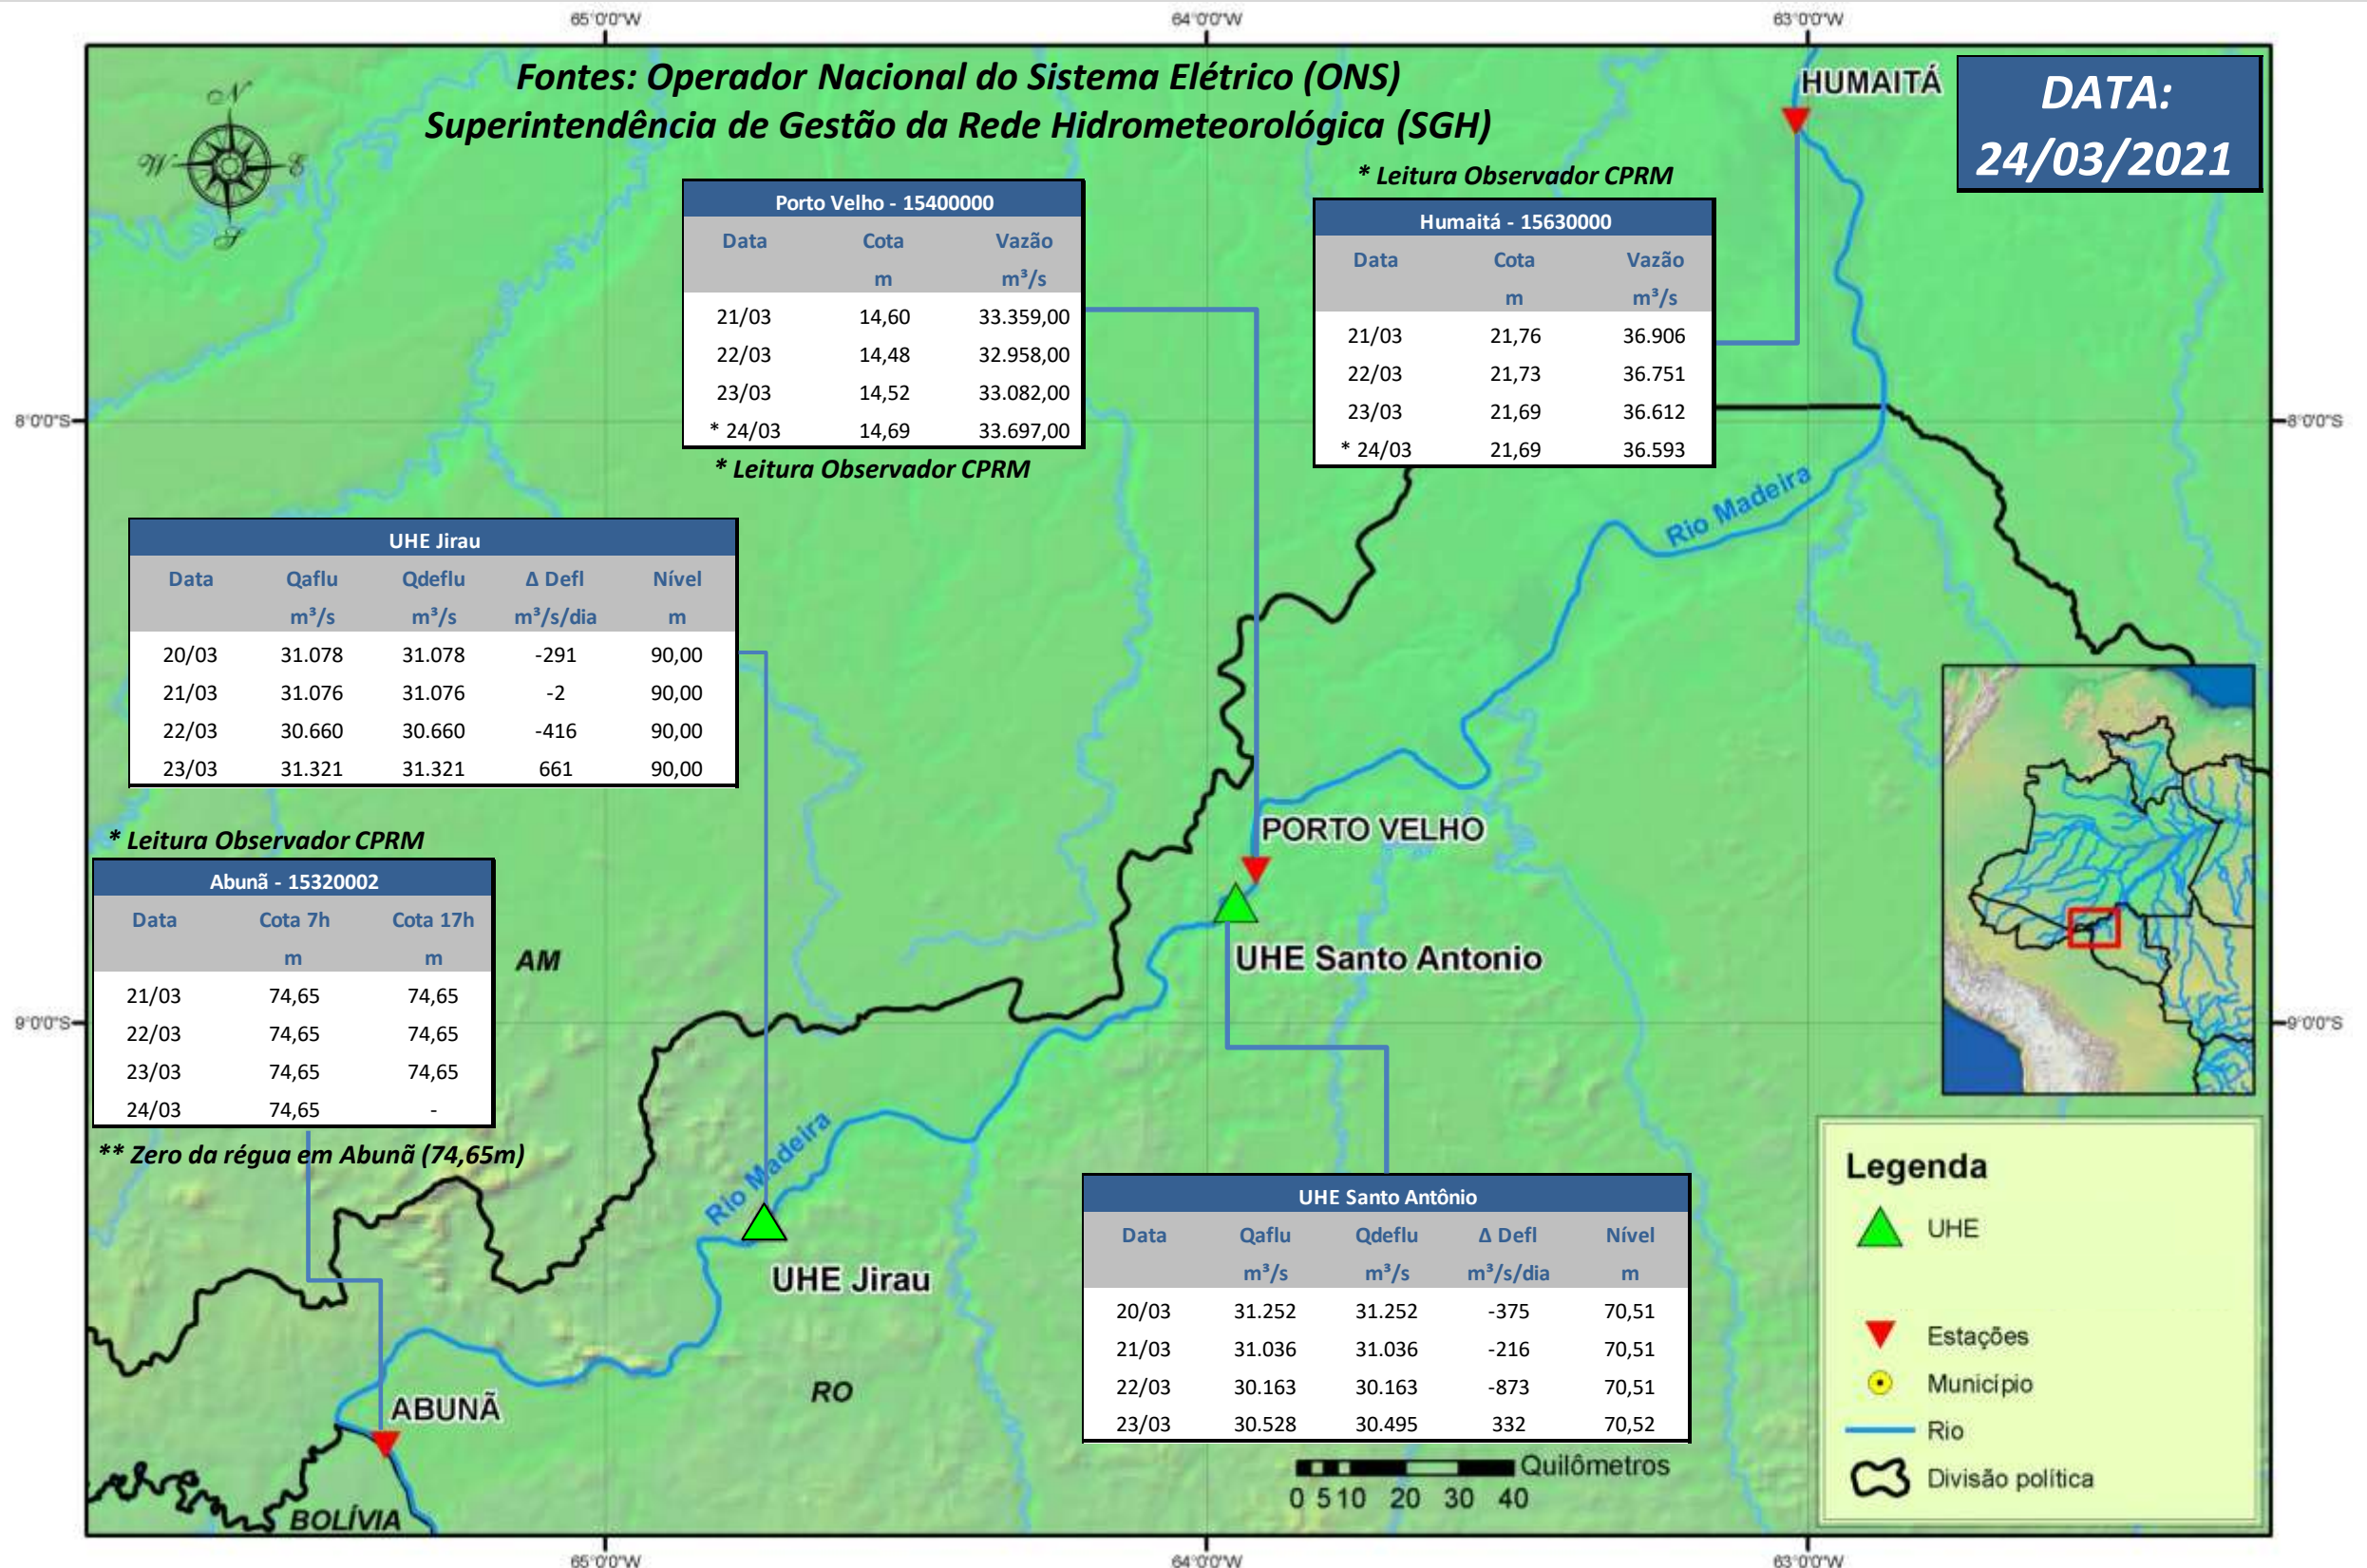

SALA DE SITUAÇÃO

Boletim de acompanhamento da Bacia do Rio Madeira

Para dados mais atualizados das estações fluviométricas acesse: [Telemetria ANA](#)

UHE Jirau Vazão Natural - 1967-2018 (Permanências diárias)