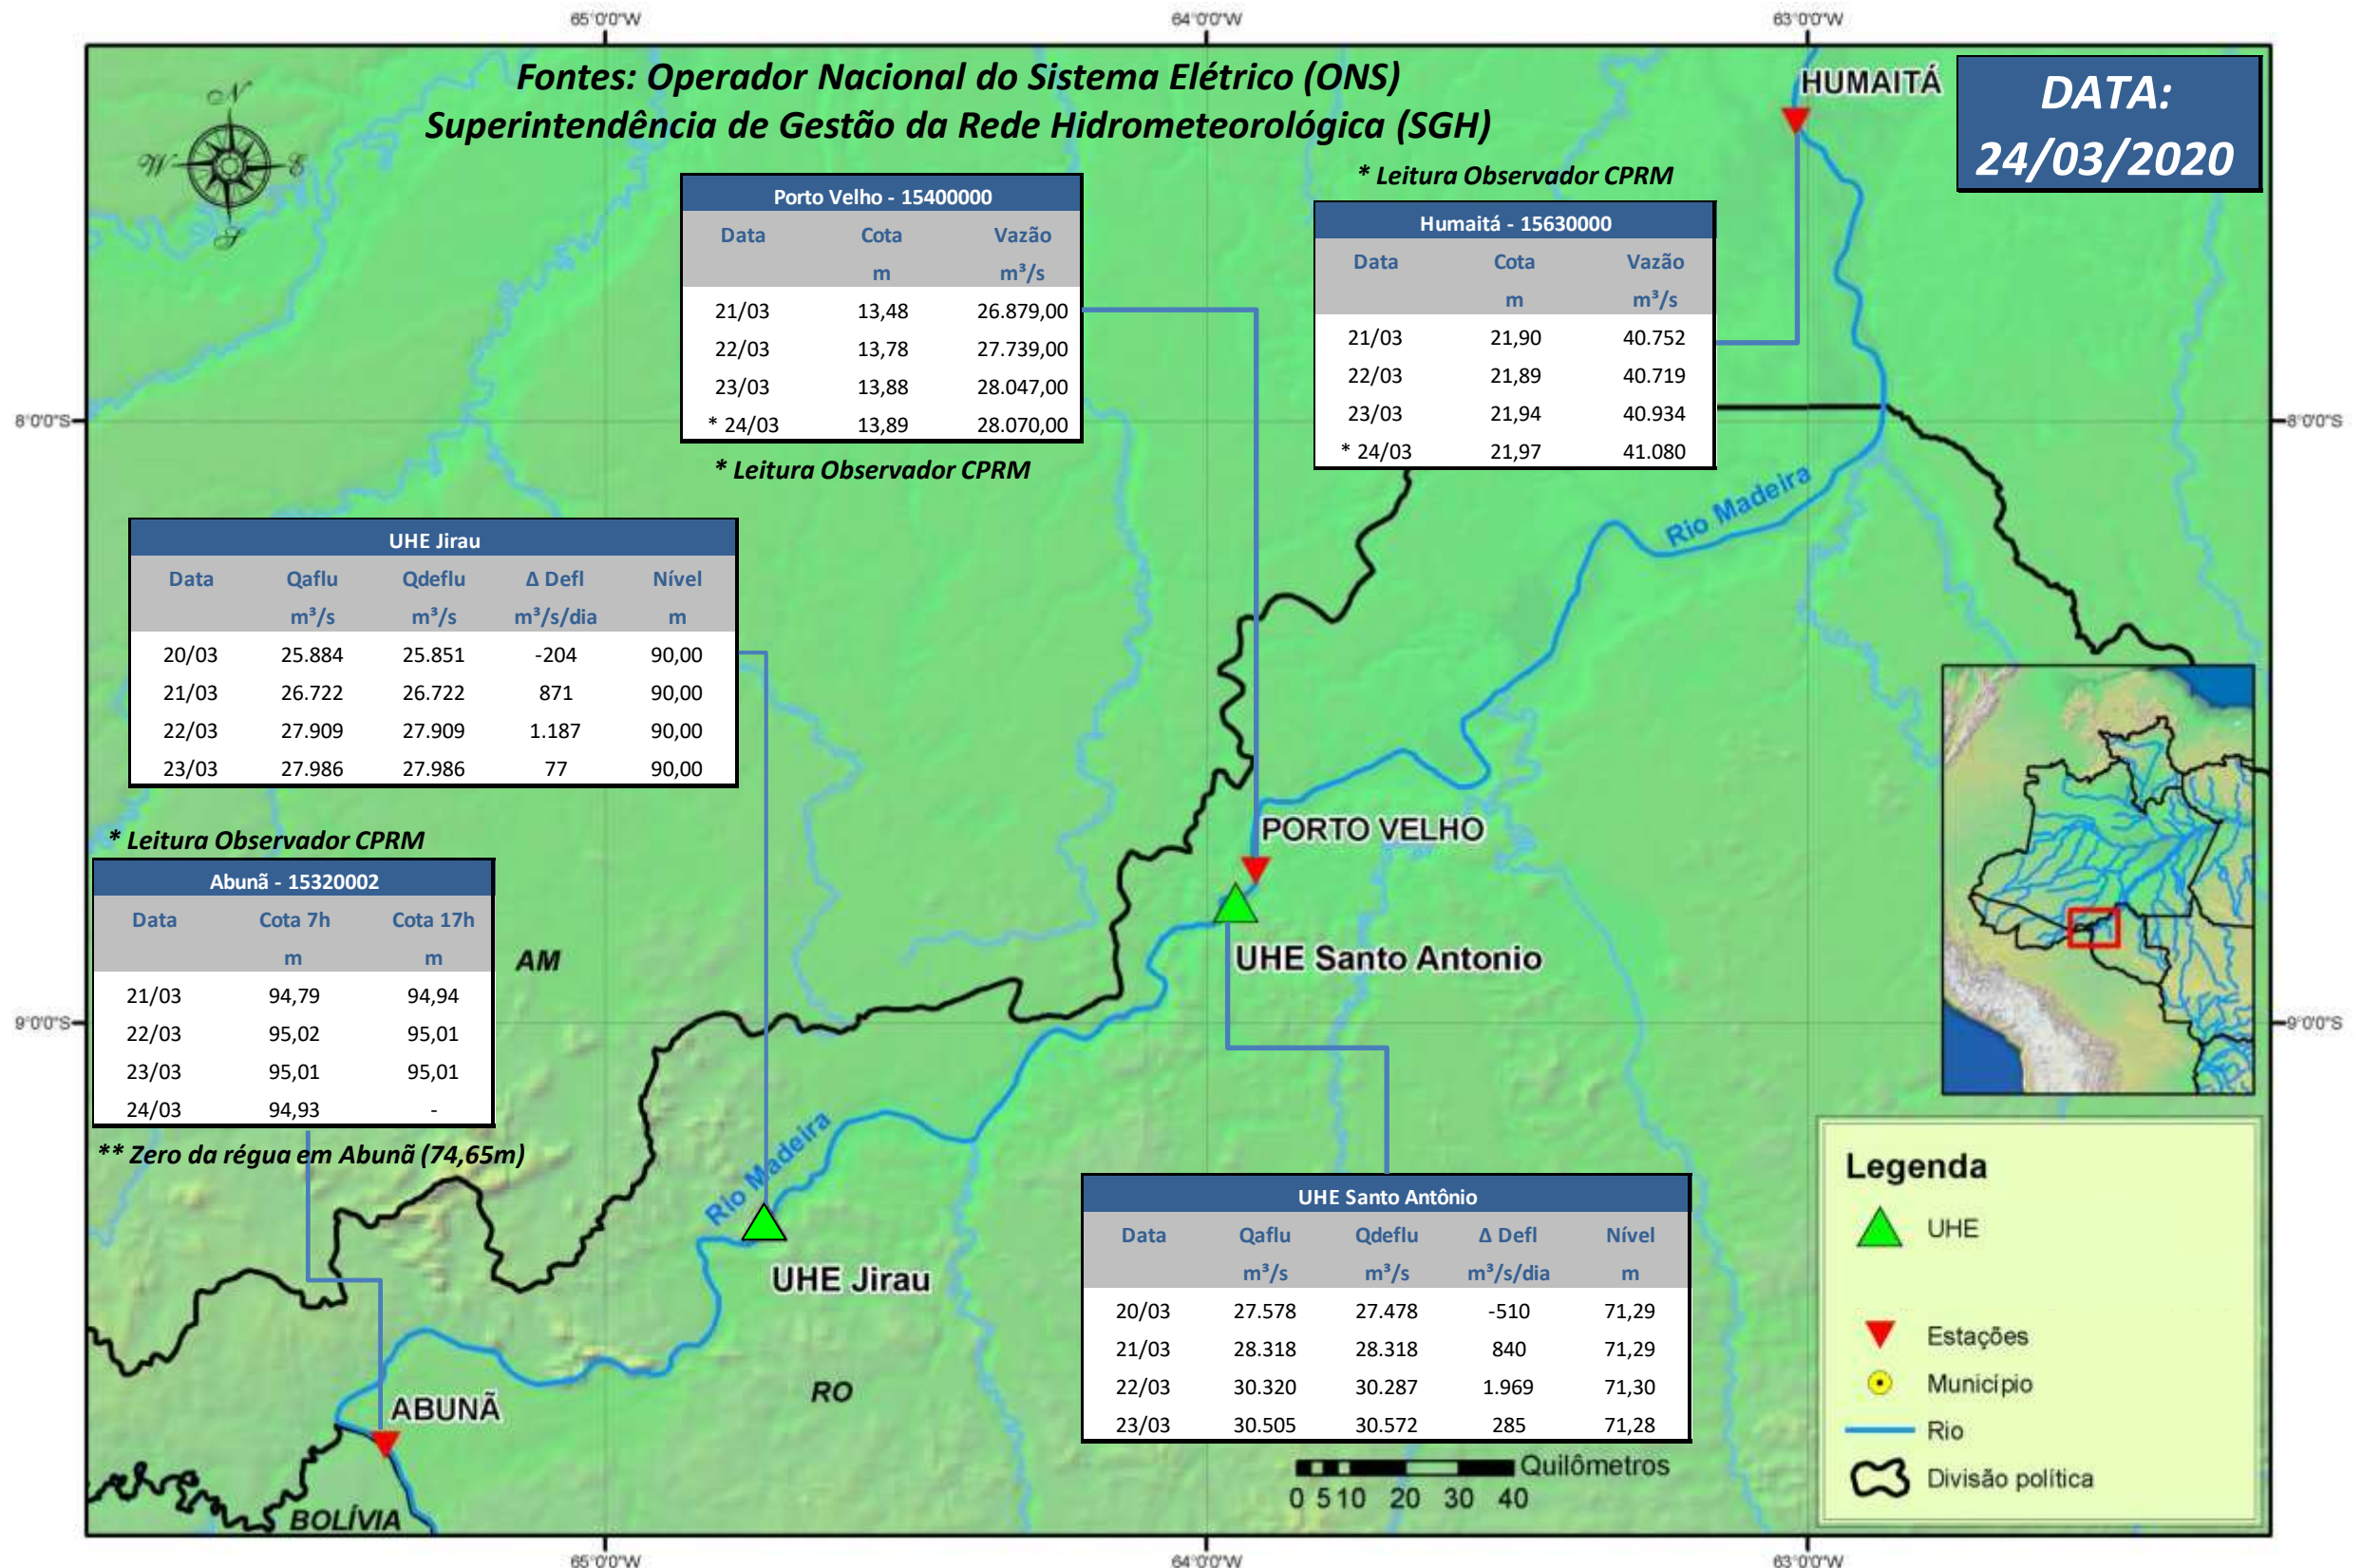

SALA DE SITUAÇÃO

Boletim de acompanhamento da Bacia do Rio Madeira

Para dados mais atualizados das estações fluviométricas acesse: [Telemetria ANA](#)

SALA DE SITUAÇÃO

Boletim de acompanhamento da Bacia do Rio Madeira

UHE Jirau Vazão Natural - 1967-2018 (Permanências diárias)