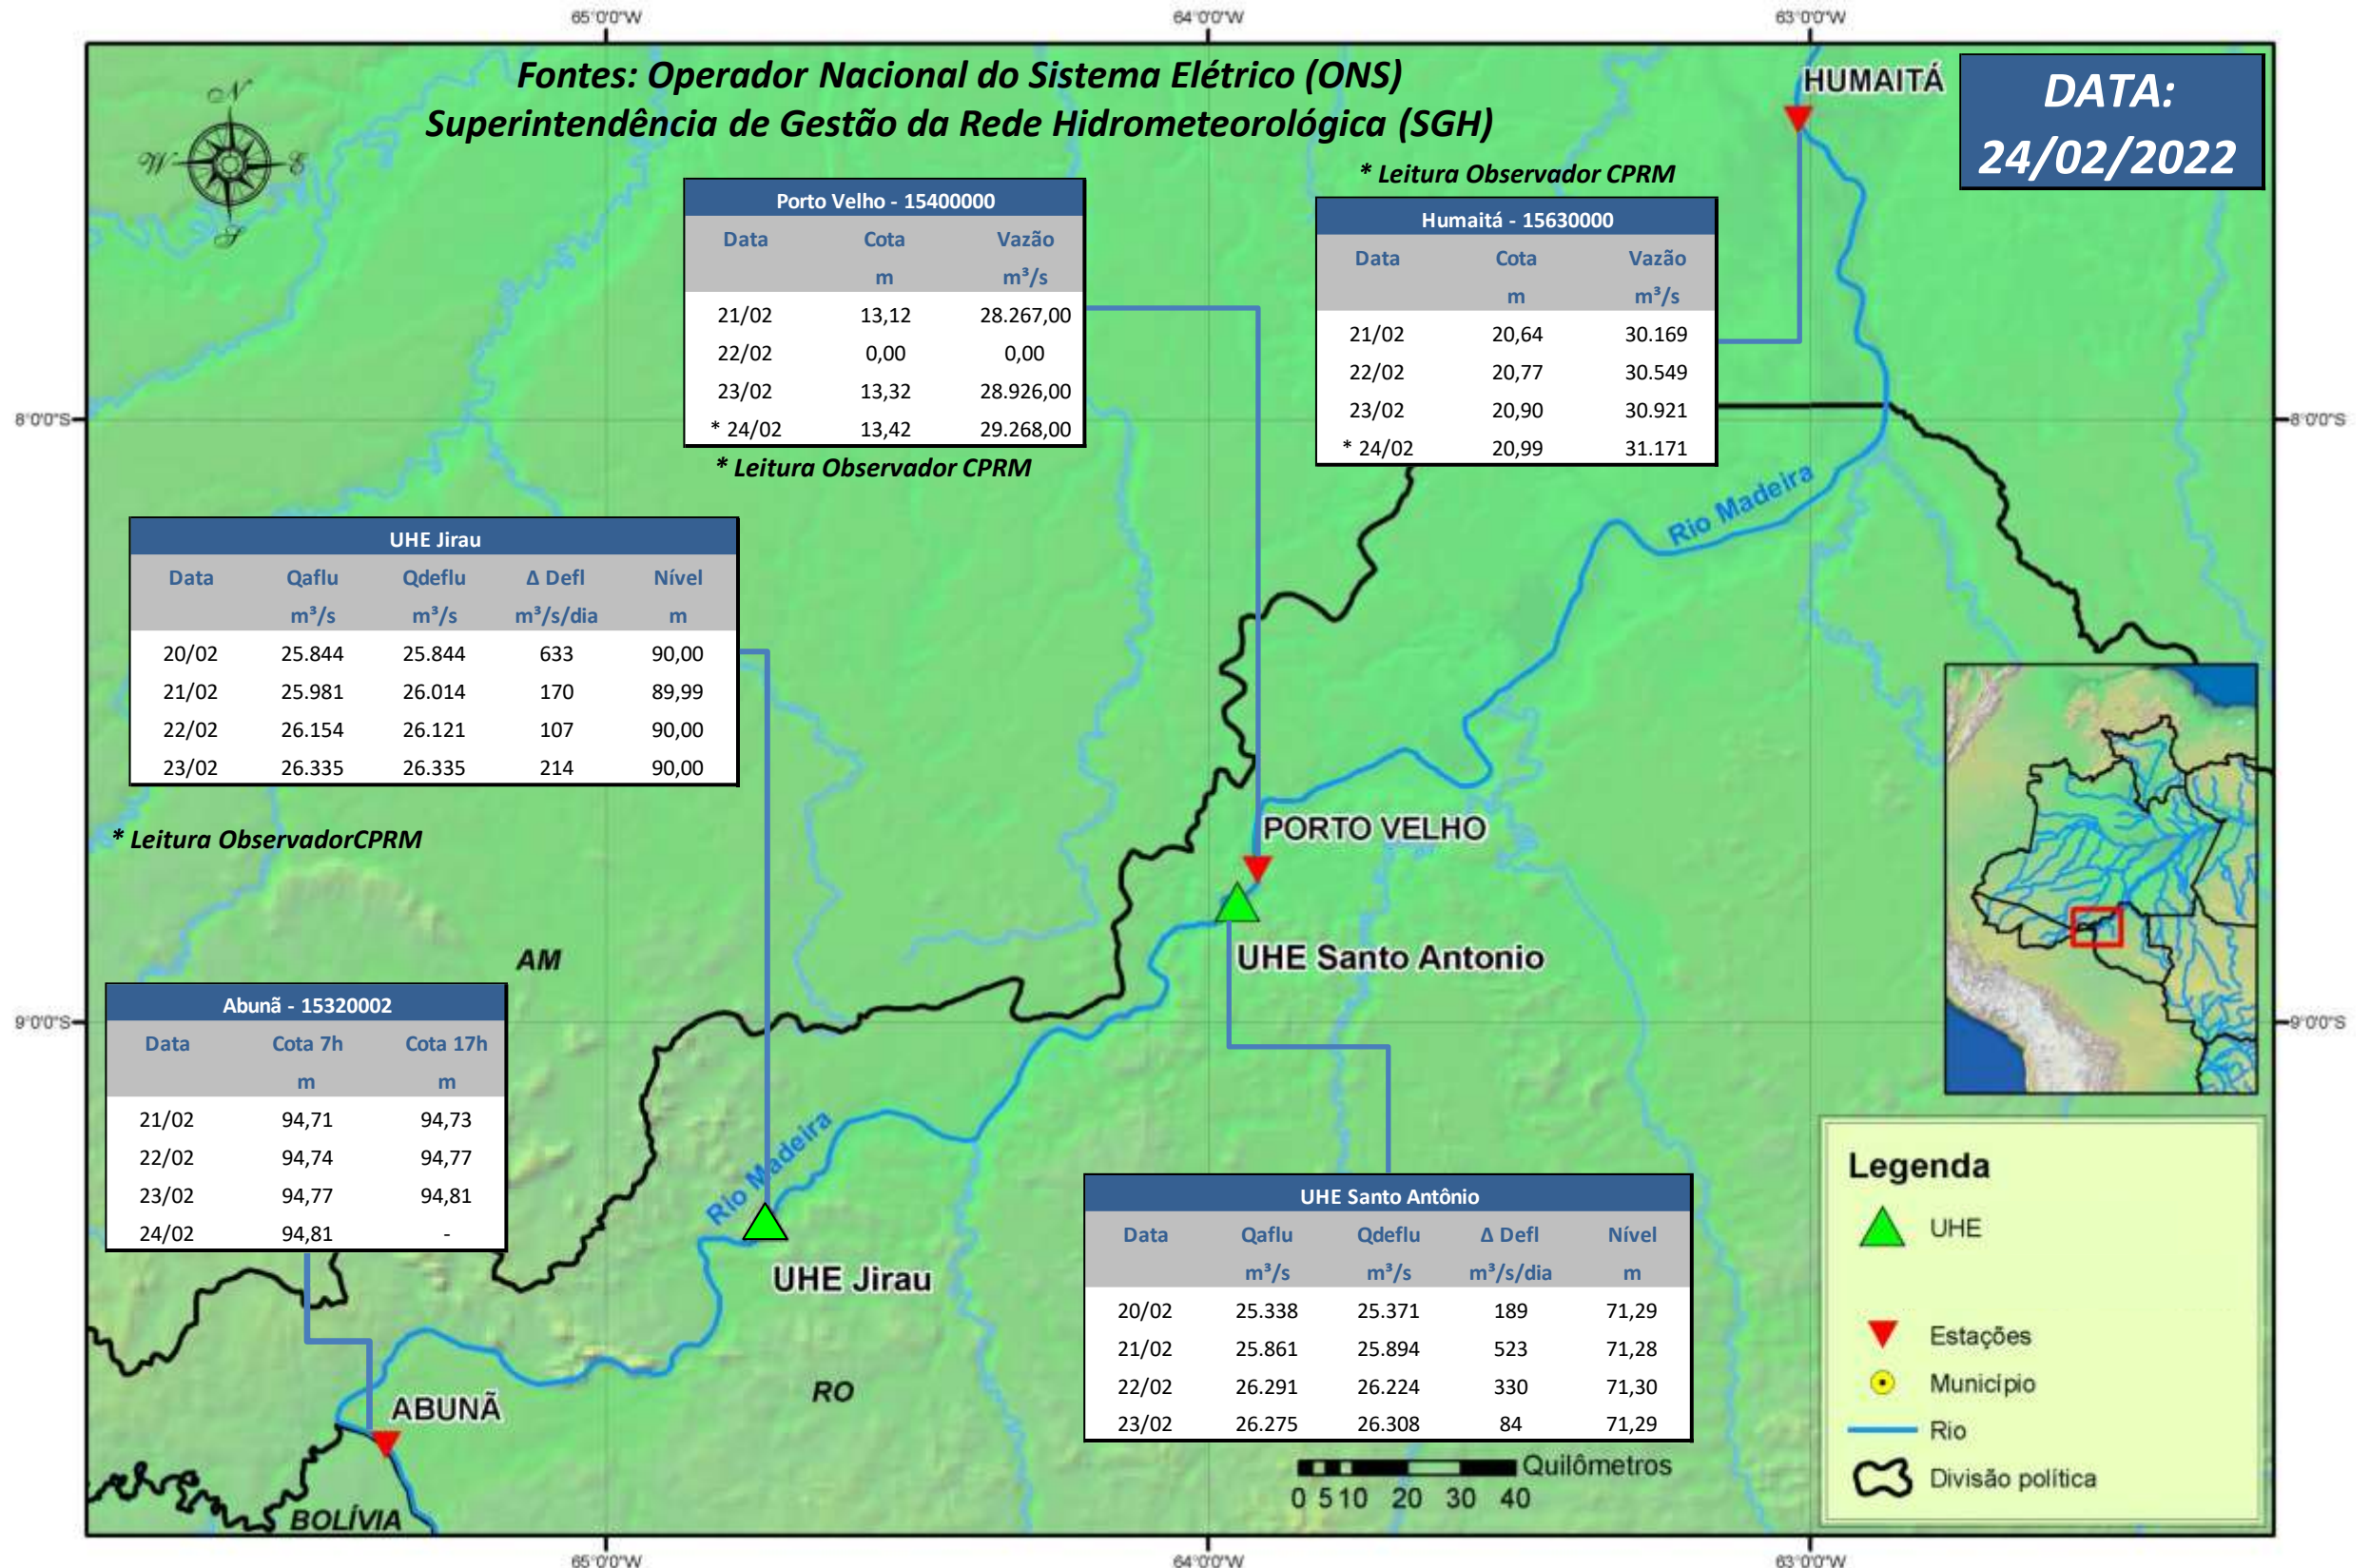

SALA DE SITUAÇÃO

Boletim de acompanhamento da Bacia do Rio Madeira

Para dados mais atualizados das estações fluviométricas acesse: [Telemetria ANA](#)

SALA DE SITUAÇÃO

Boletim de acompanhamento da Bacia do Rio Madeira

UHE Jirau Vazão Natural - 1967-2018 (Permanências diárias)