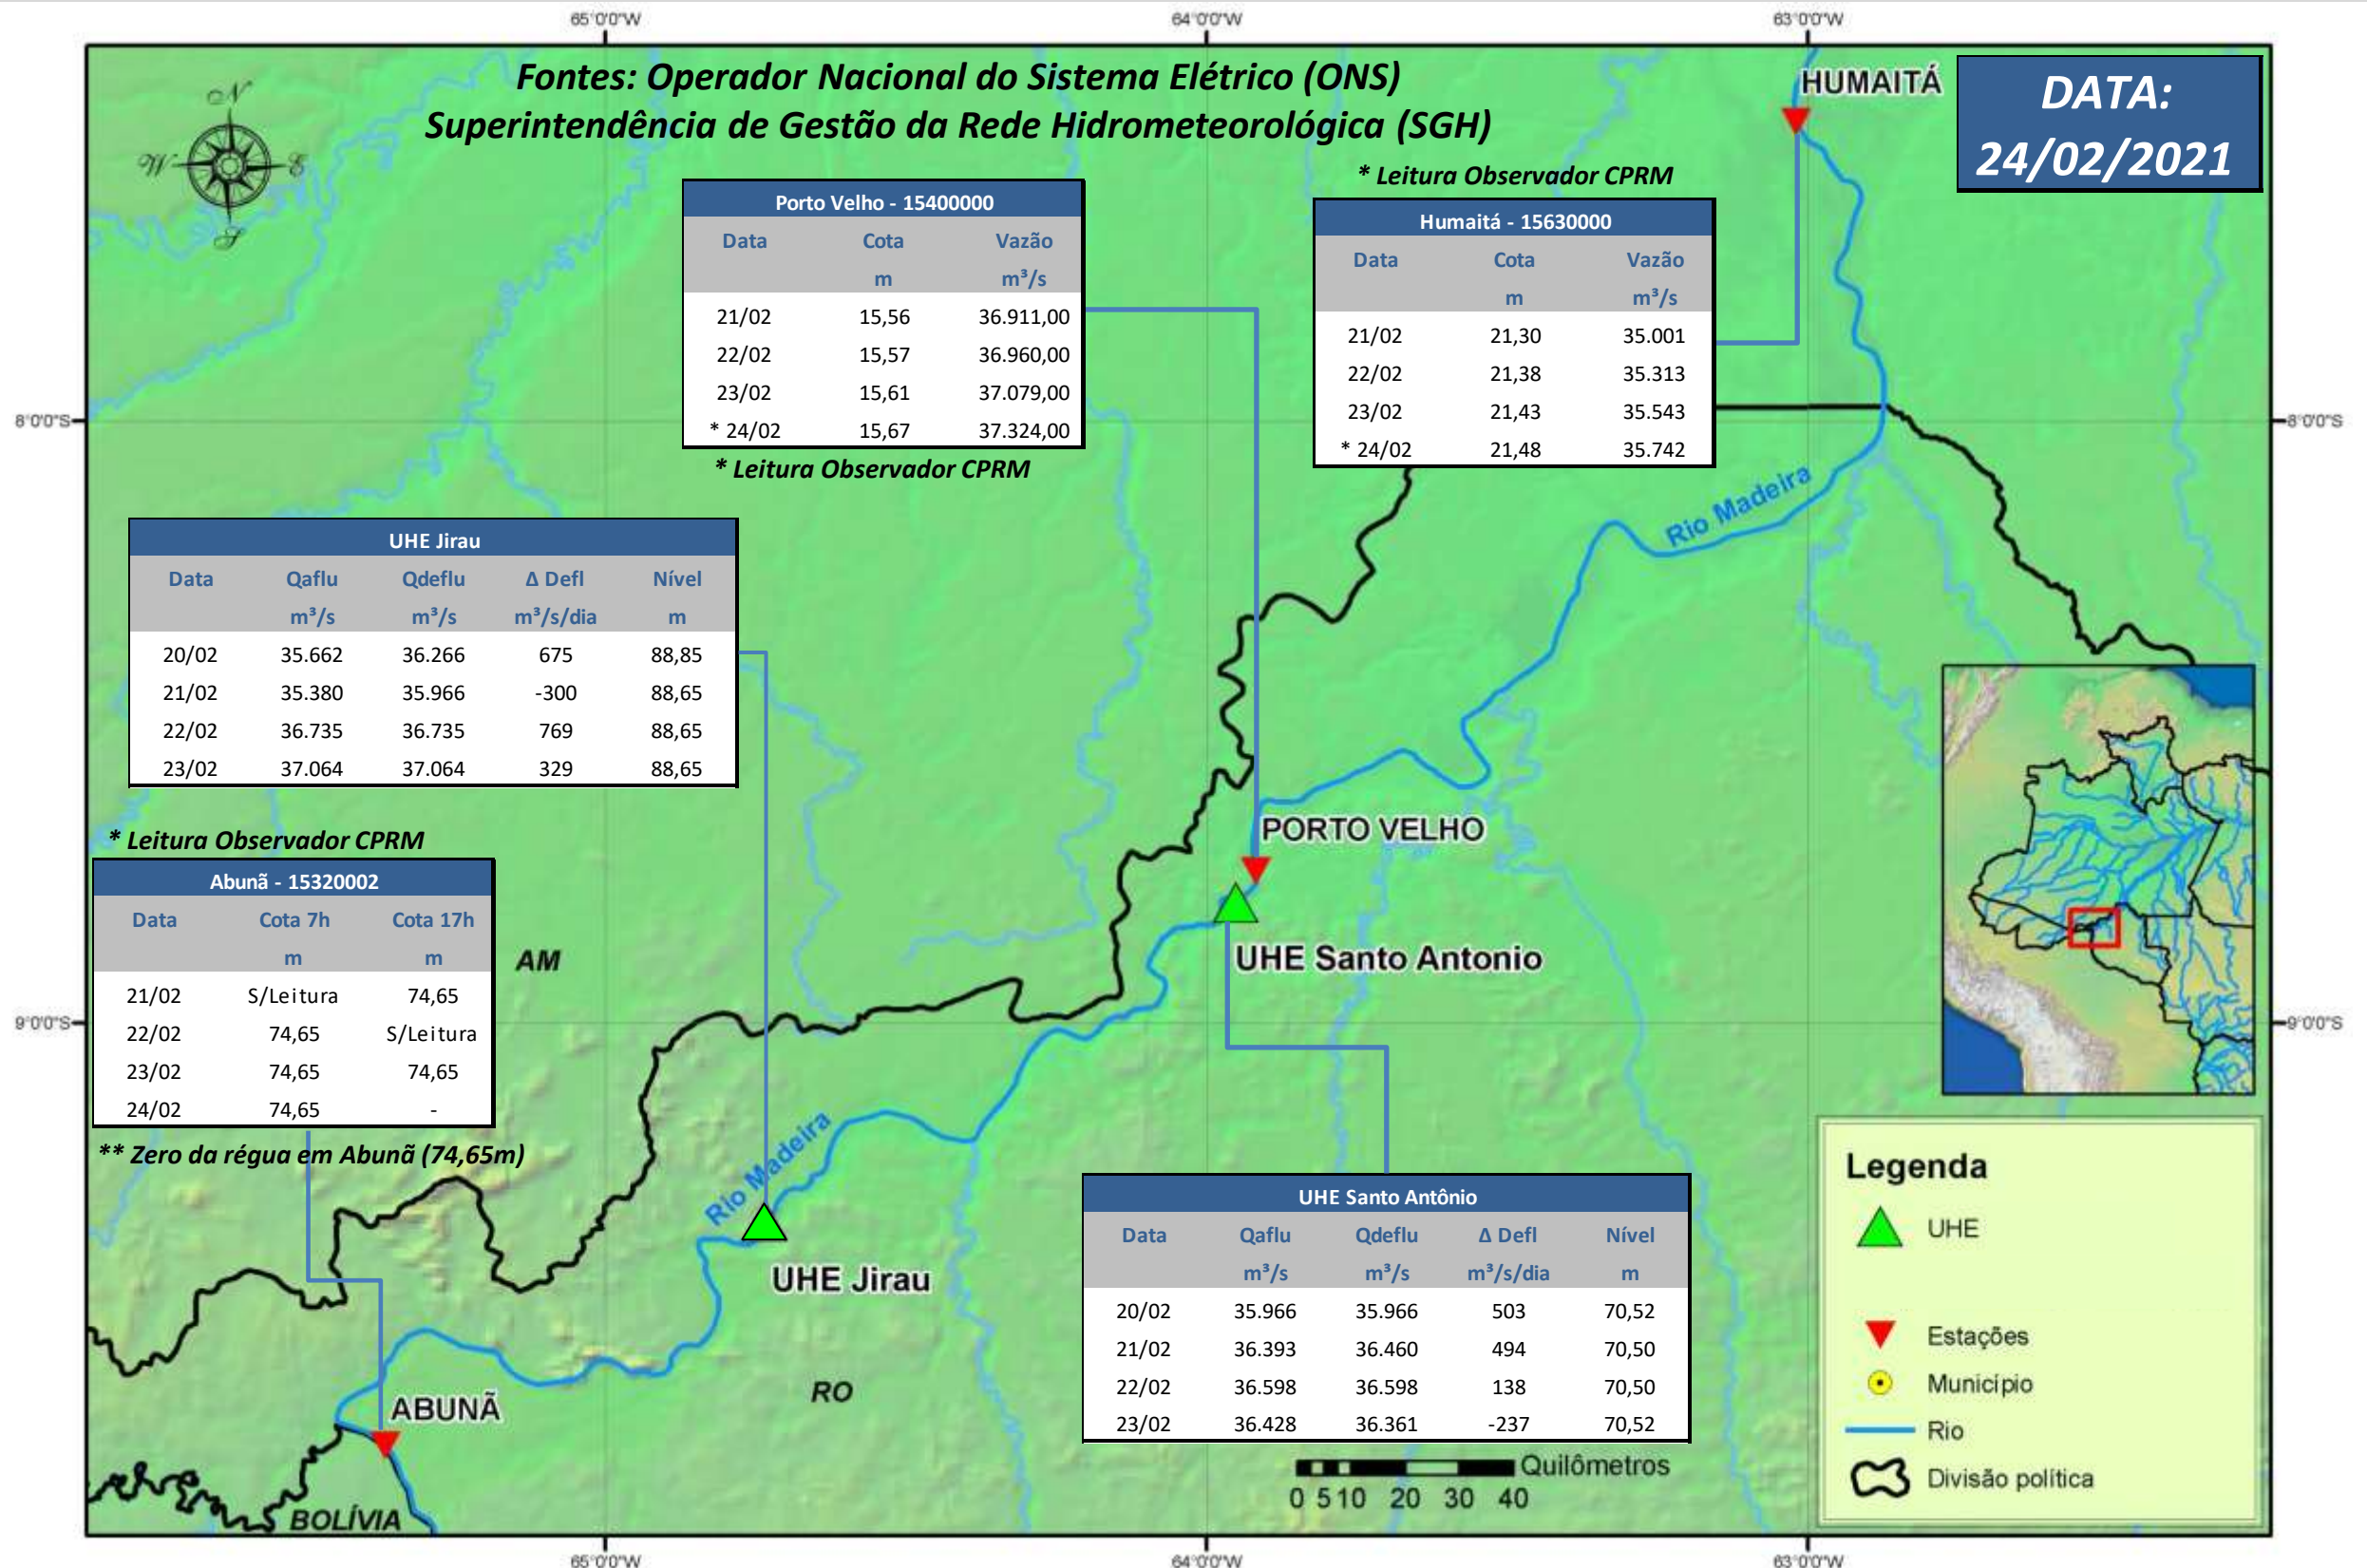

SALA DE SITUAÇÃO

Boletim de acompanhamento da Bacia do Rio Madeira

Para dados mais atualizados das estações fluviométricas acesse: [Telemetria ANA](#)

UHE Jirau Vazão Natural - 1967-2018 (Permanências diárias)