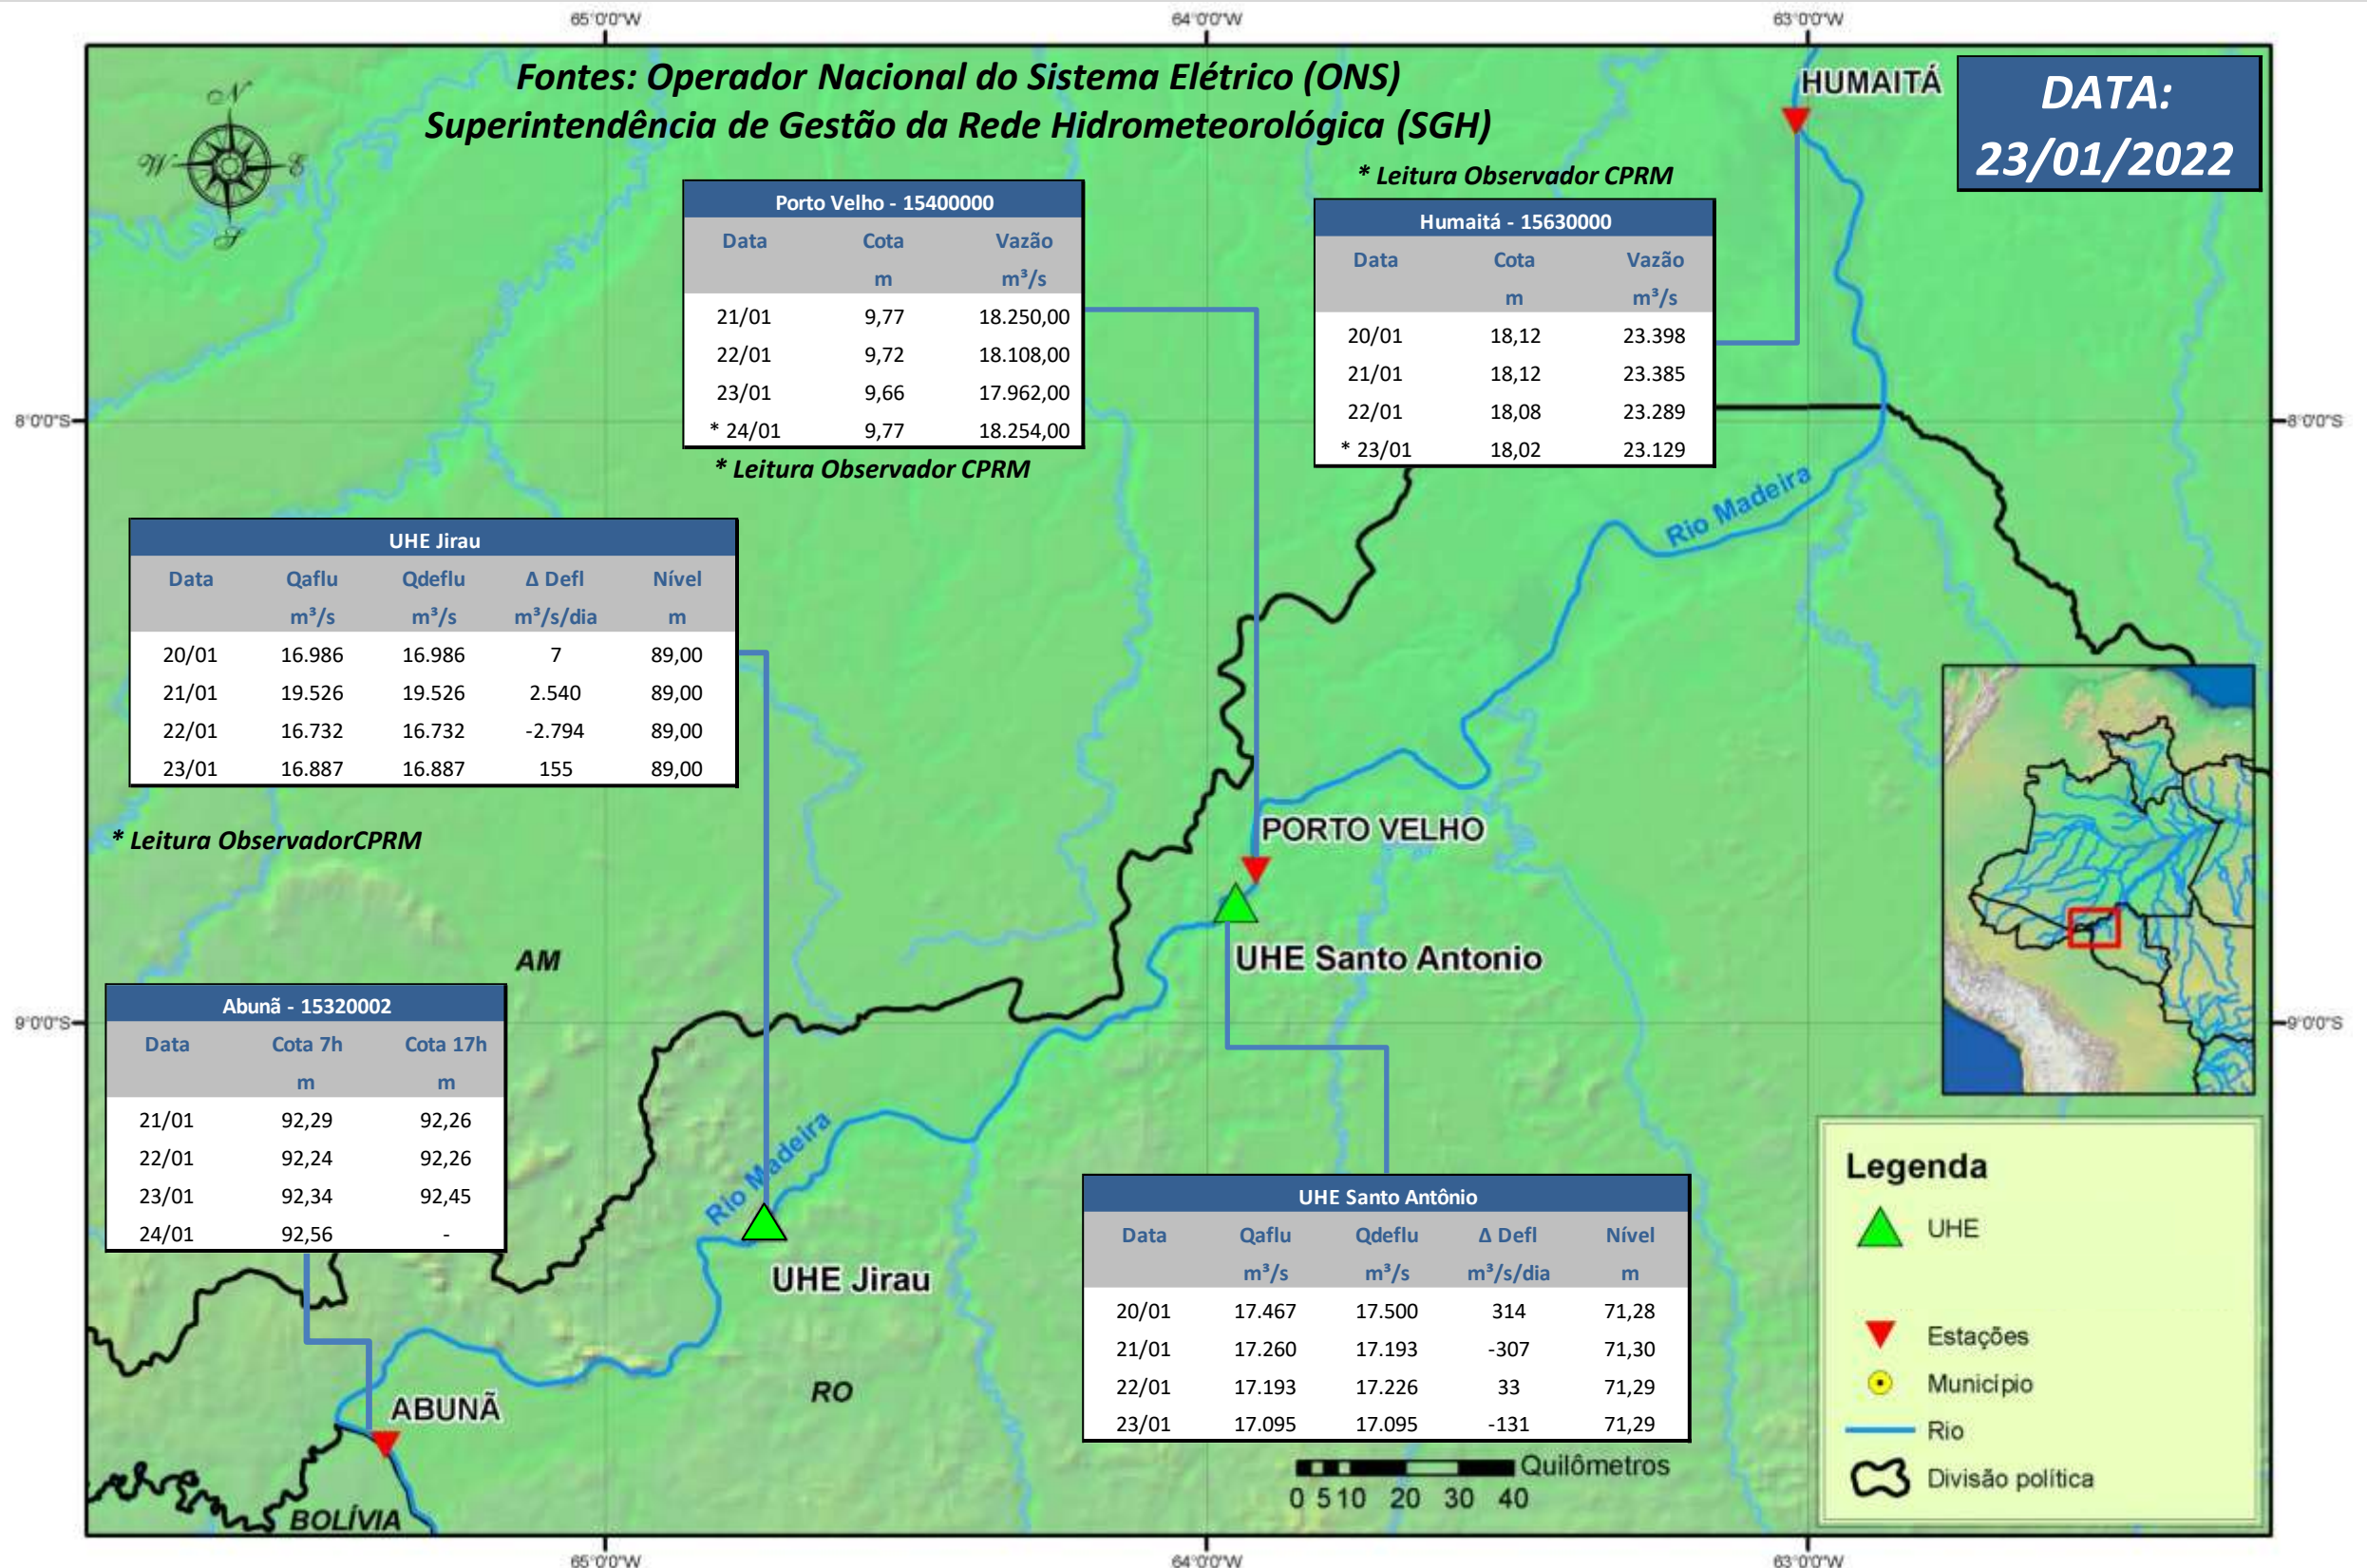

# SALA DE SITUAÇÃO

## Boletim de acompanhamento da Bacia do Rio Madeira

Para dados mais atualizados das estações fluviométricas acesse: [Telemetria ANA](#)

# SALA DE SITUAÇÃO

Boletim de acompanhamento da Bacia do Rio Madeira

## UHE Jirau Vazão Natural - 1967-2018 (Permanências diárias)