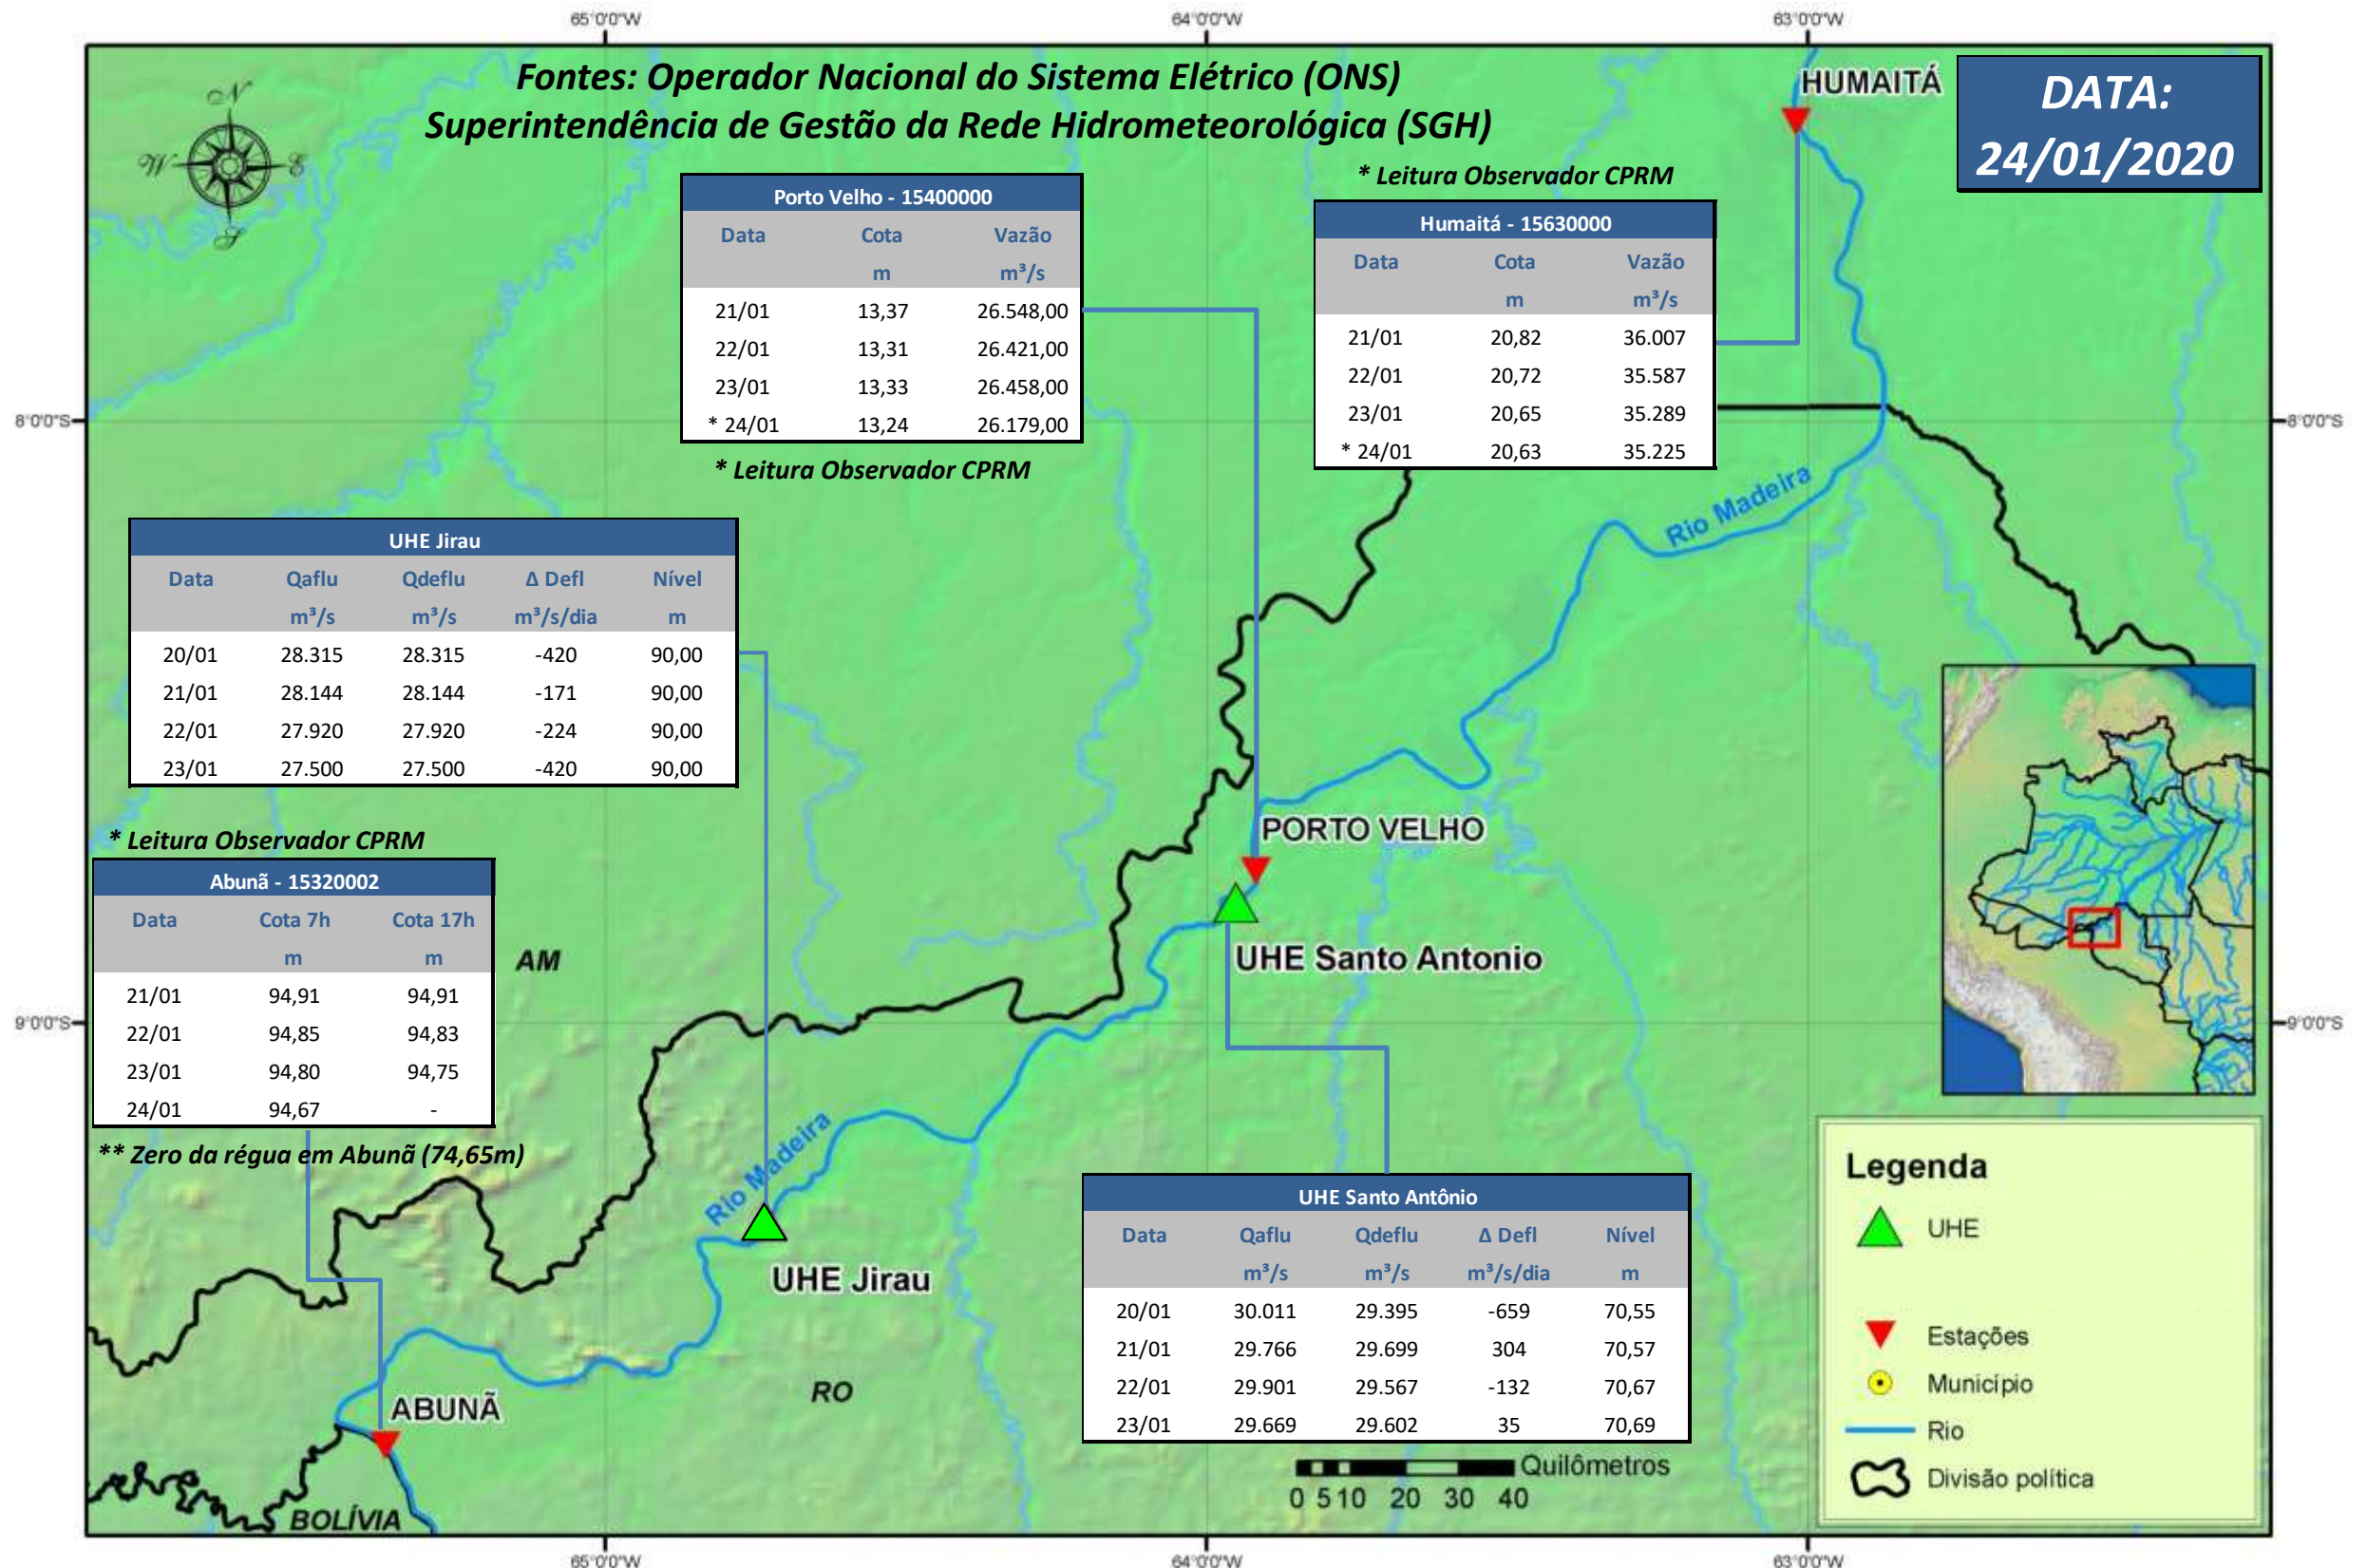

SALA DE SITUAÇÃO

Boletim de acompanhamento da Bacia do Rio Madeira

Para dados mais atualizados das estações fluviométricas acesse: [Telemetria ANA](#)

UHE Jirau Vazão Natural - 1967-2018 (Permanências diárias)