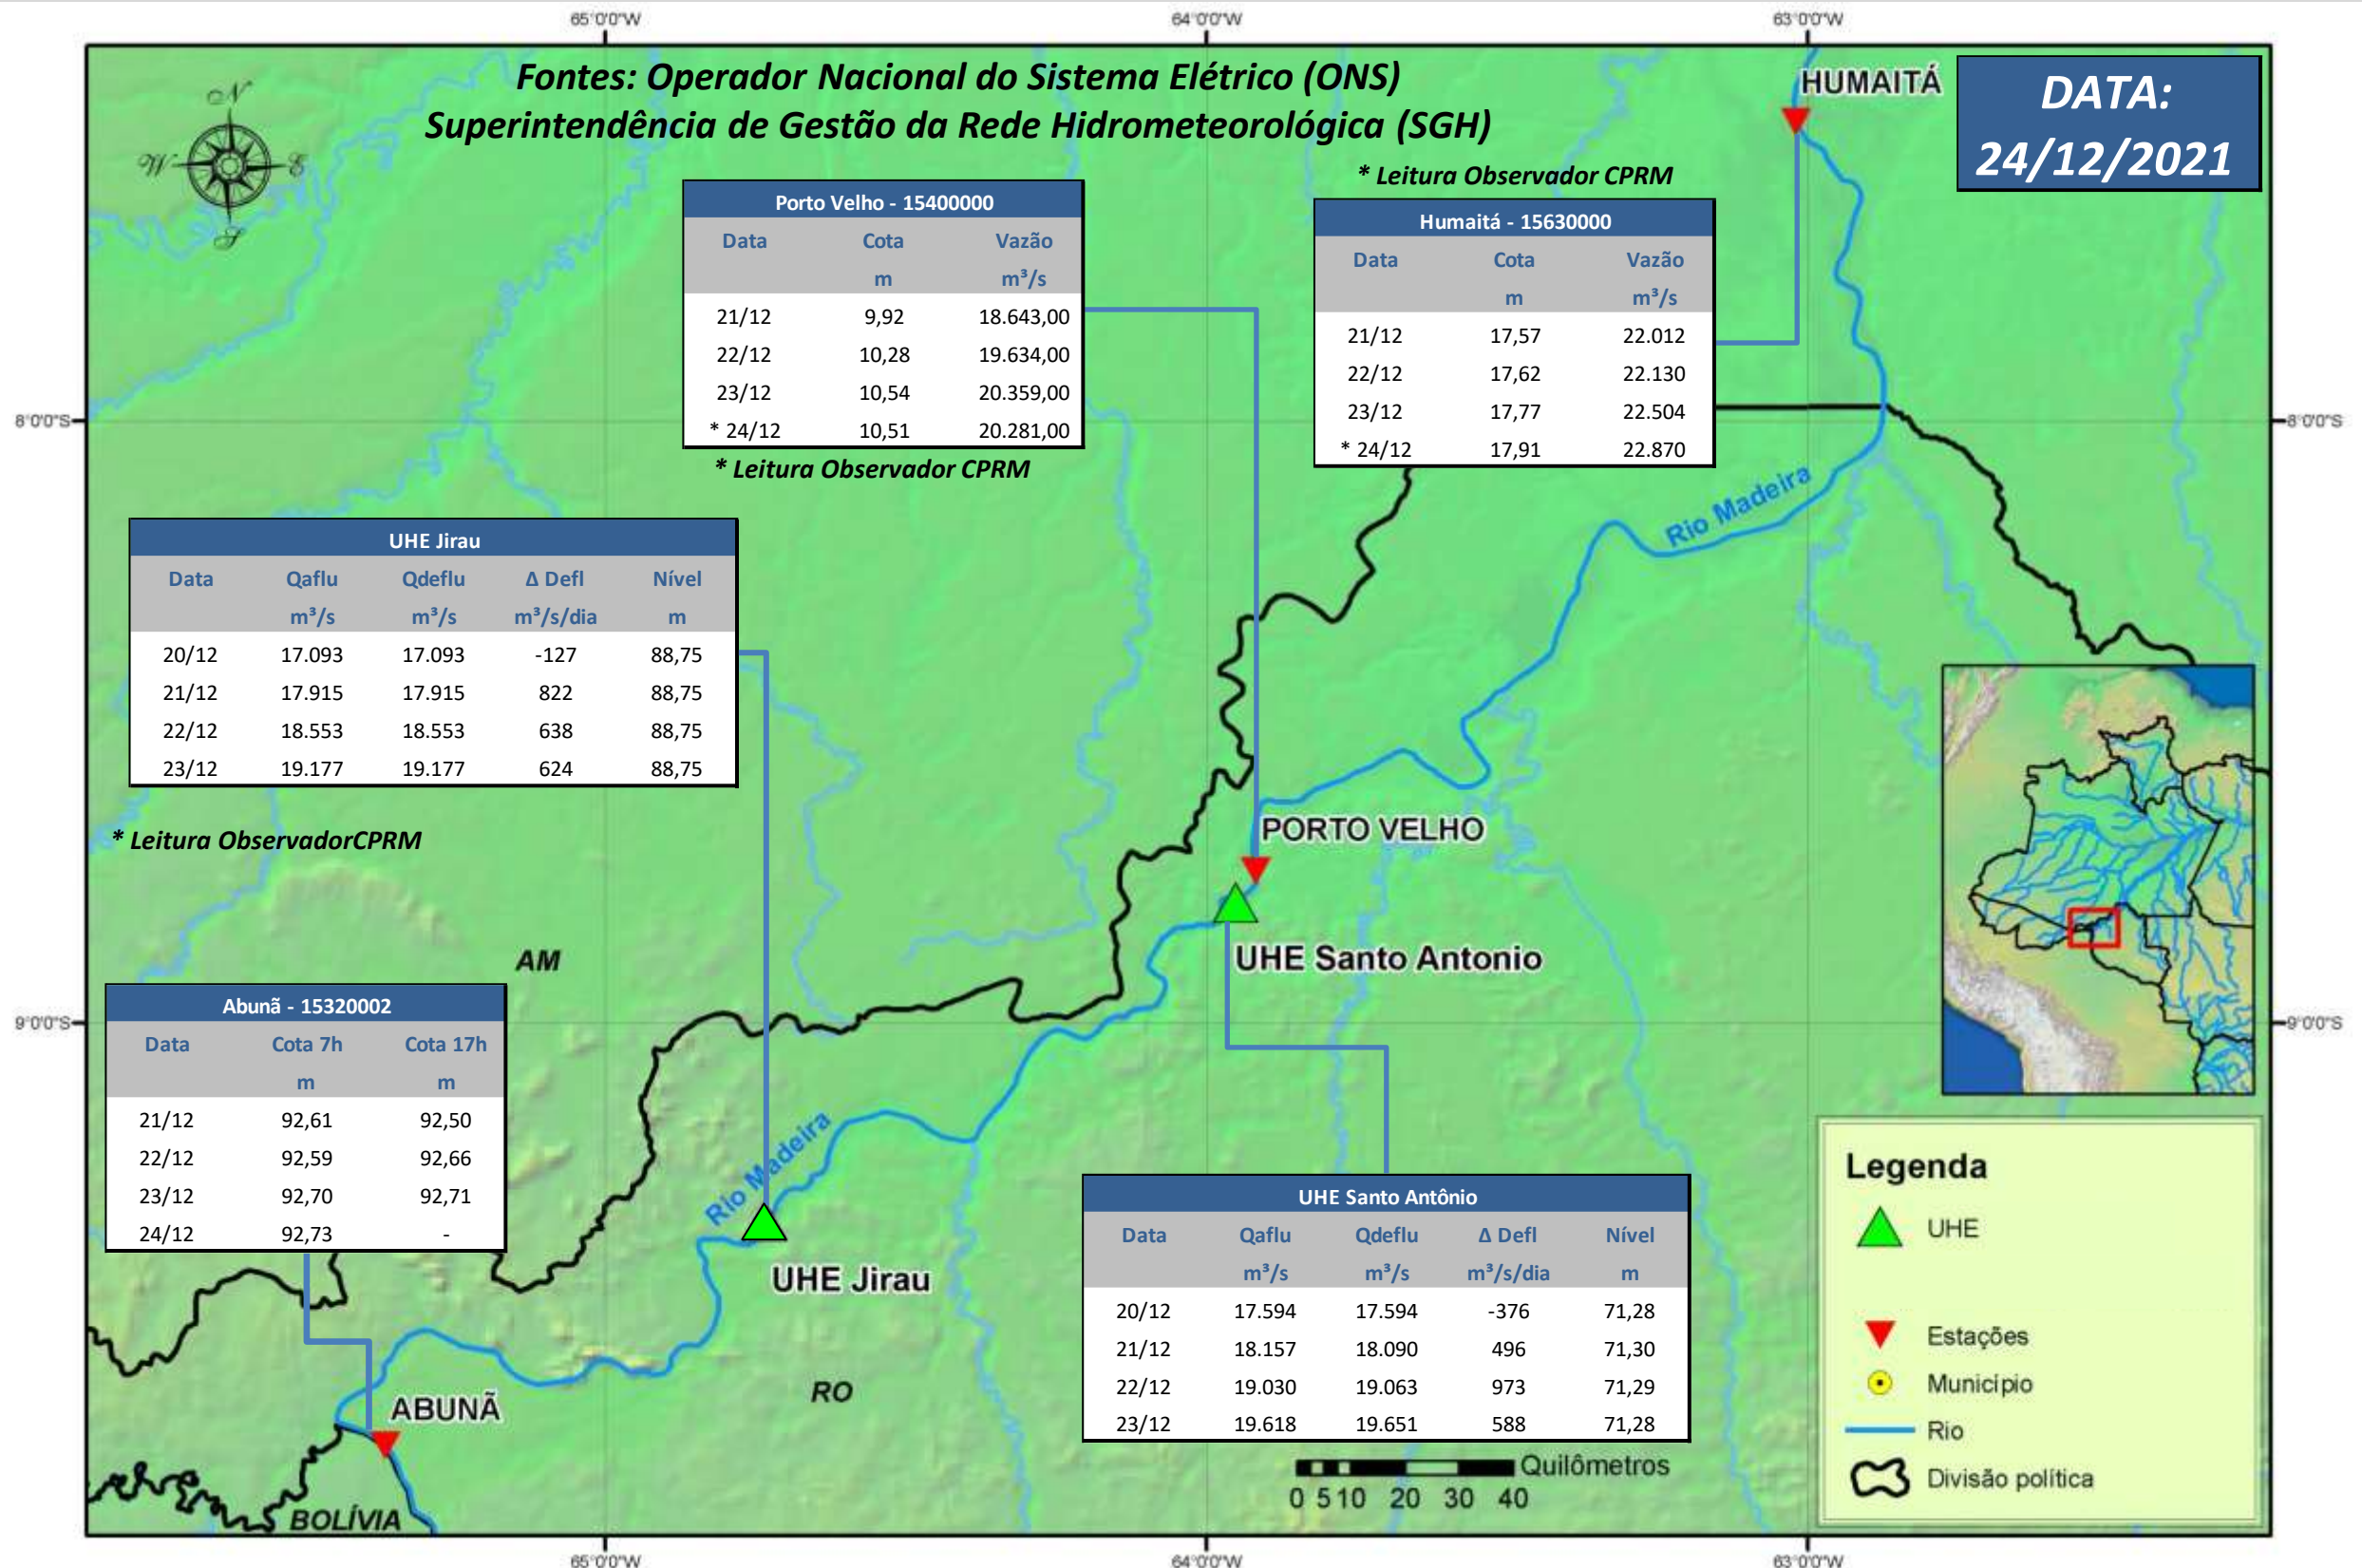

SALA DE SITUAÇÃO

Boletim de acompanhamento da Bacia do Rio Madeira

Para dados mais atualizados das estações fluviométricas acesse: [Telemetria ANA](#)

UHE Jirau Vazão Natural - 1967-2018 (Permanências diárias)