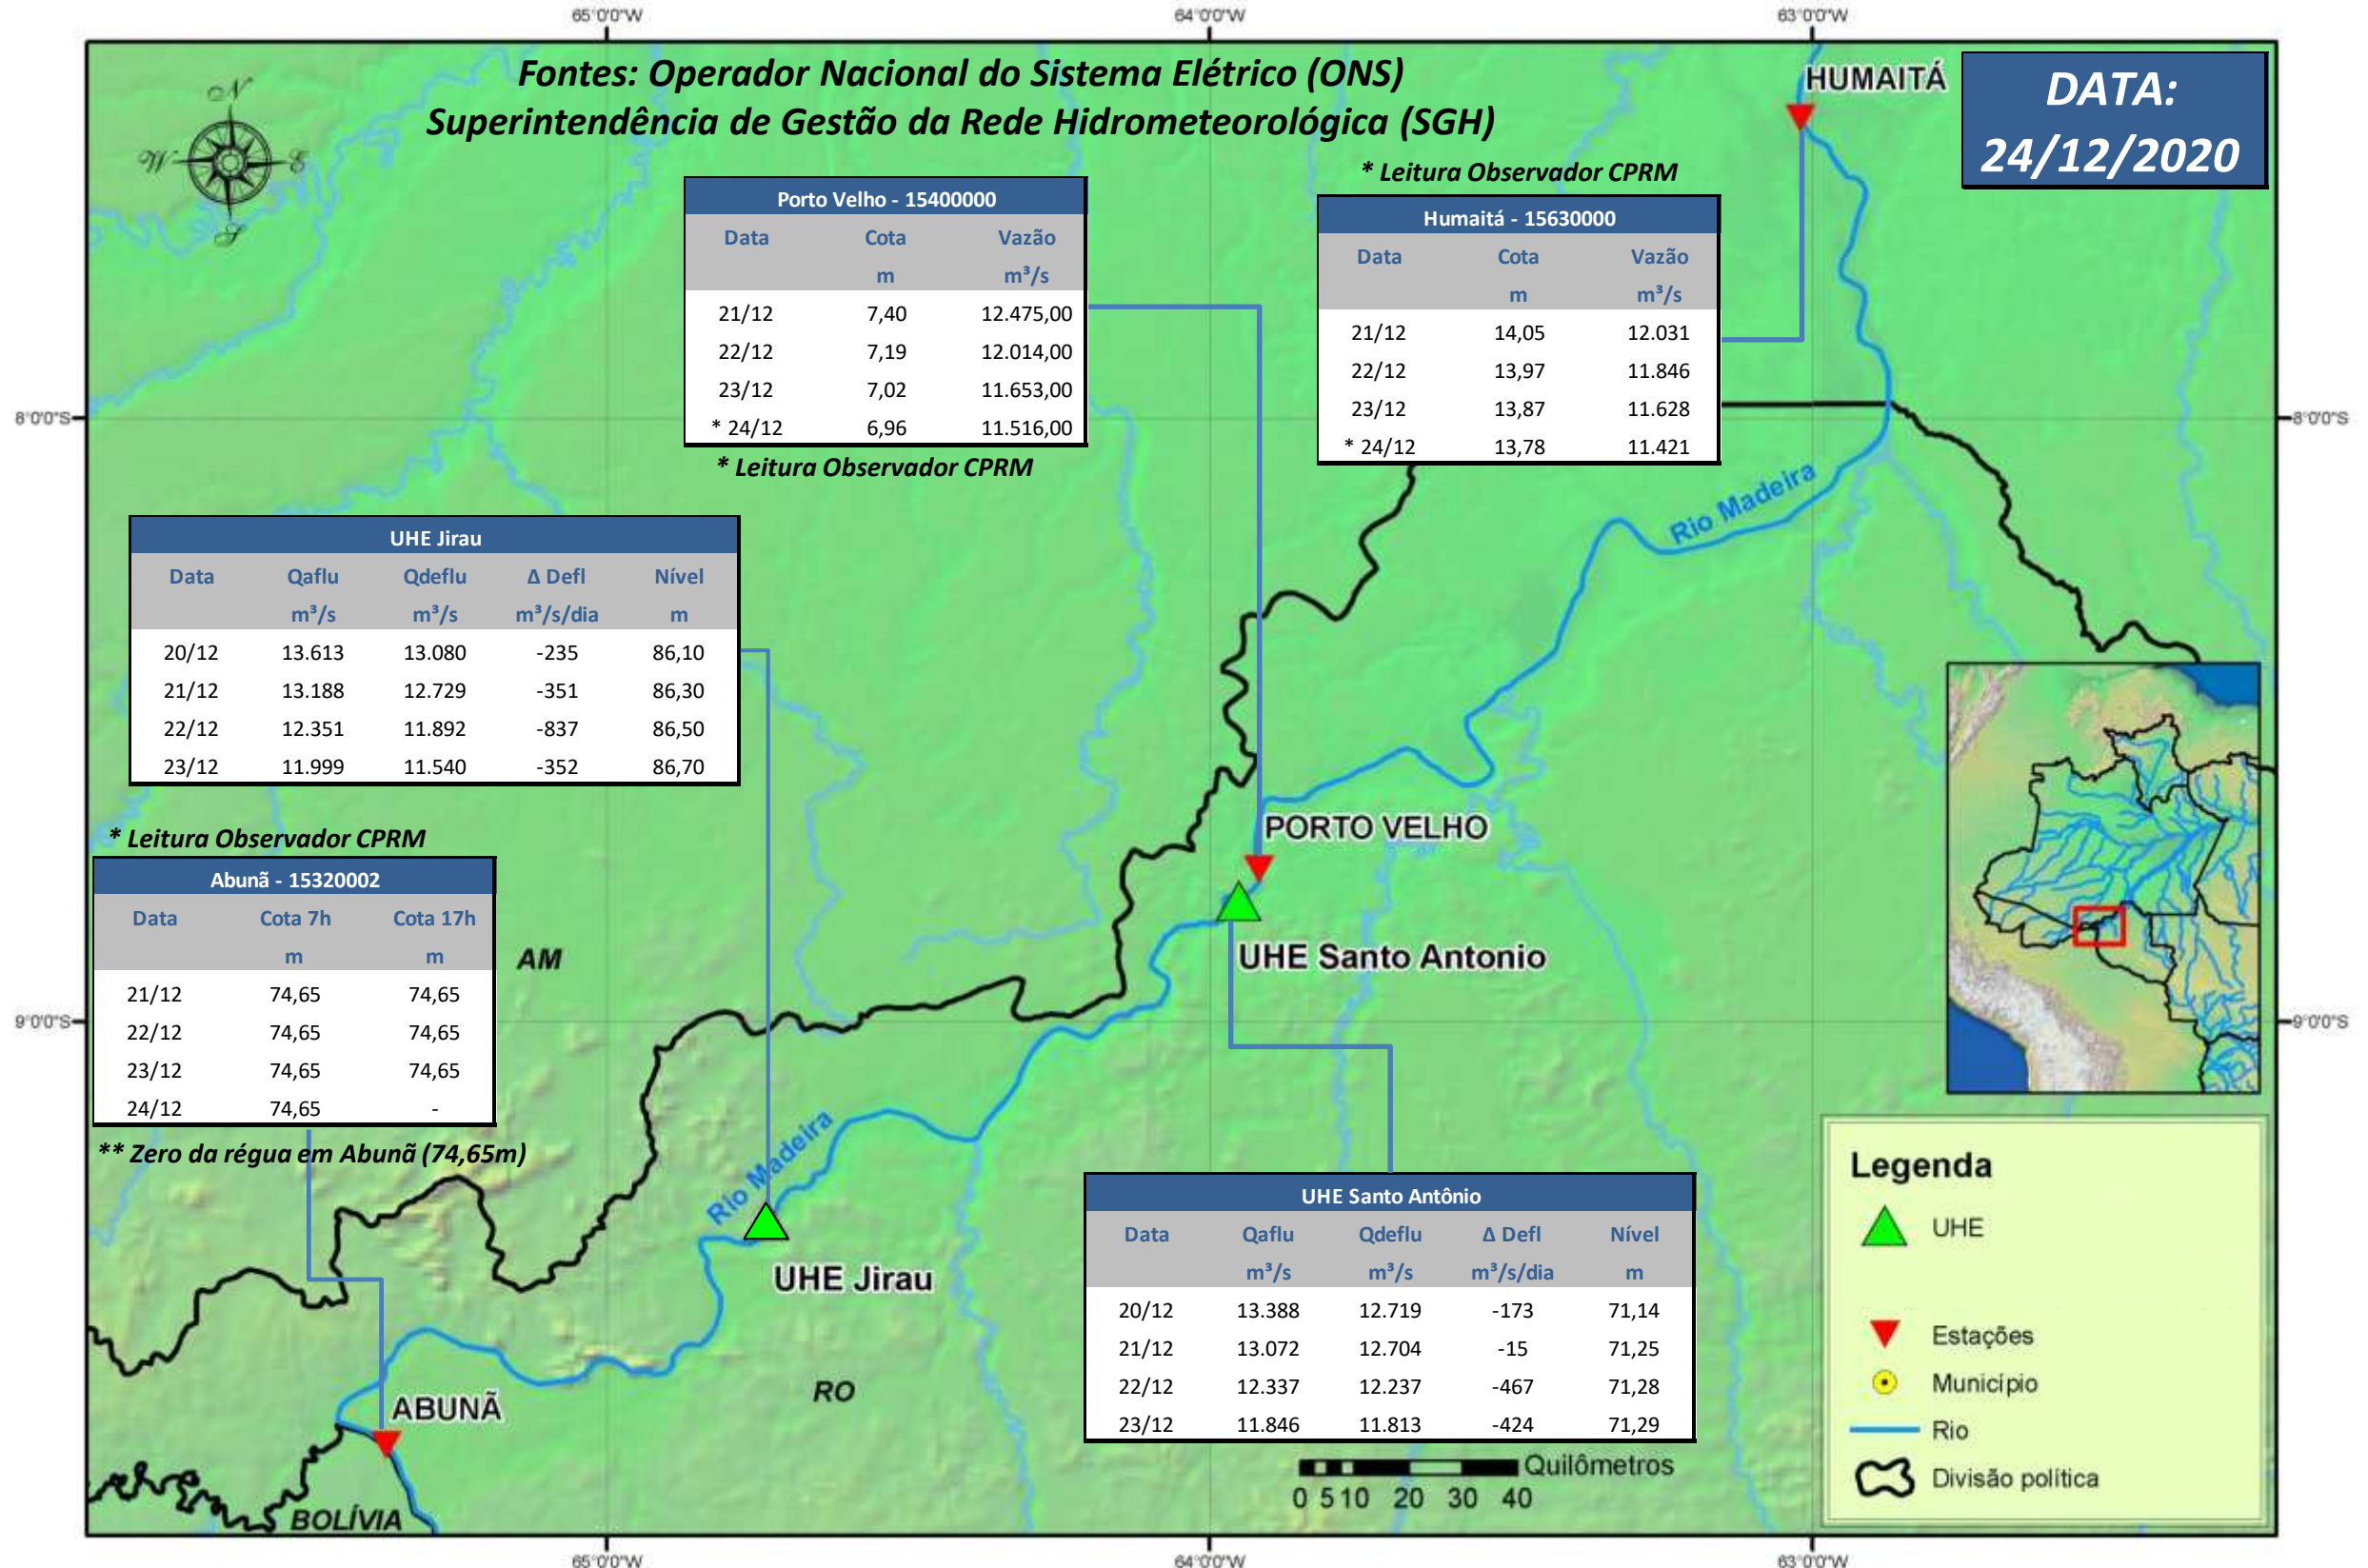

# SALA DE SITUAÇÃO

## Boletim de acompanhamento da Bacia do Rio Madeira

Para dados mais atualizados das estações fluviométricas acesse: [Telemetria ANA](#)

# SALA DE SITUAÇÃO

Boletim de acompanhamento da Bacia do Rio Madeira

## UHE Jirau Vazão Natural - 1967-2018 (Permanências diárias)