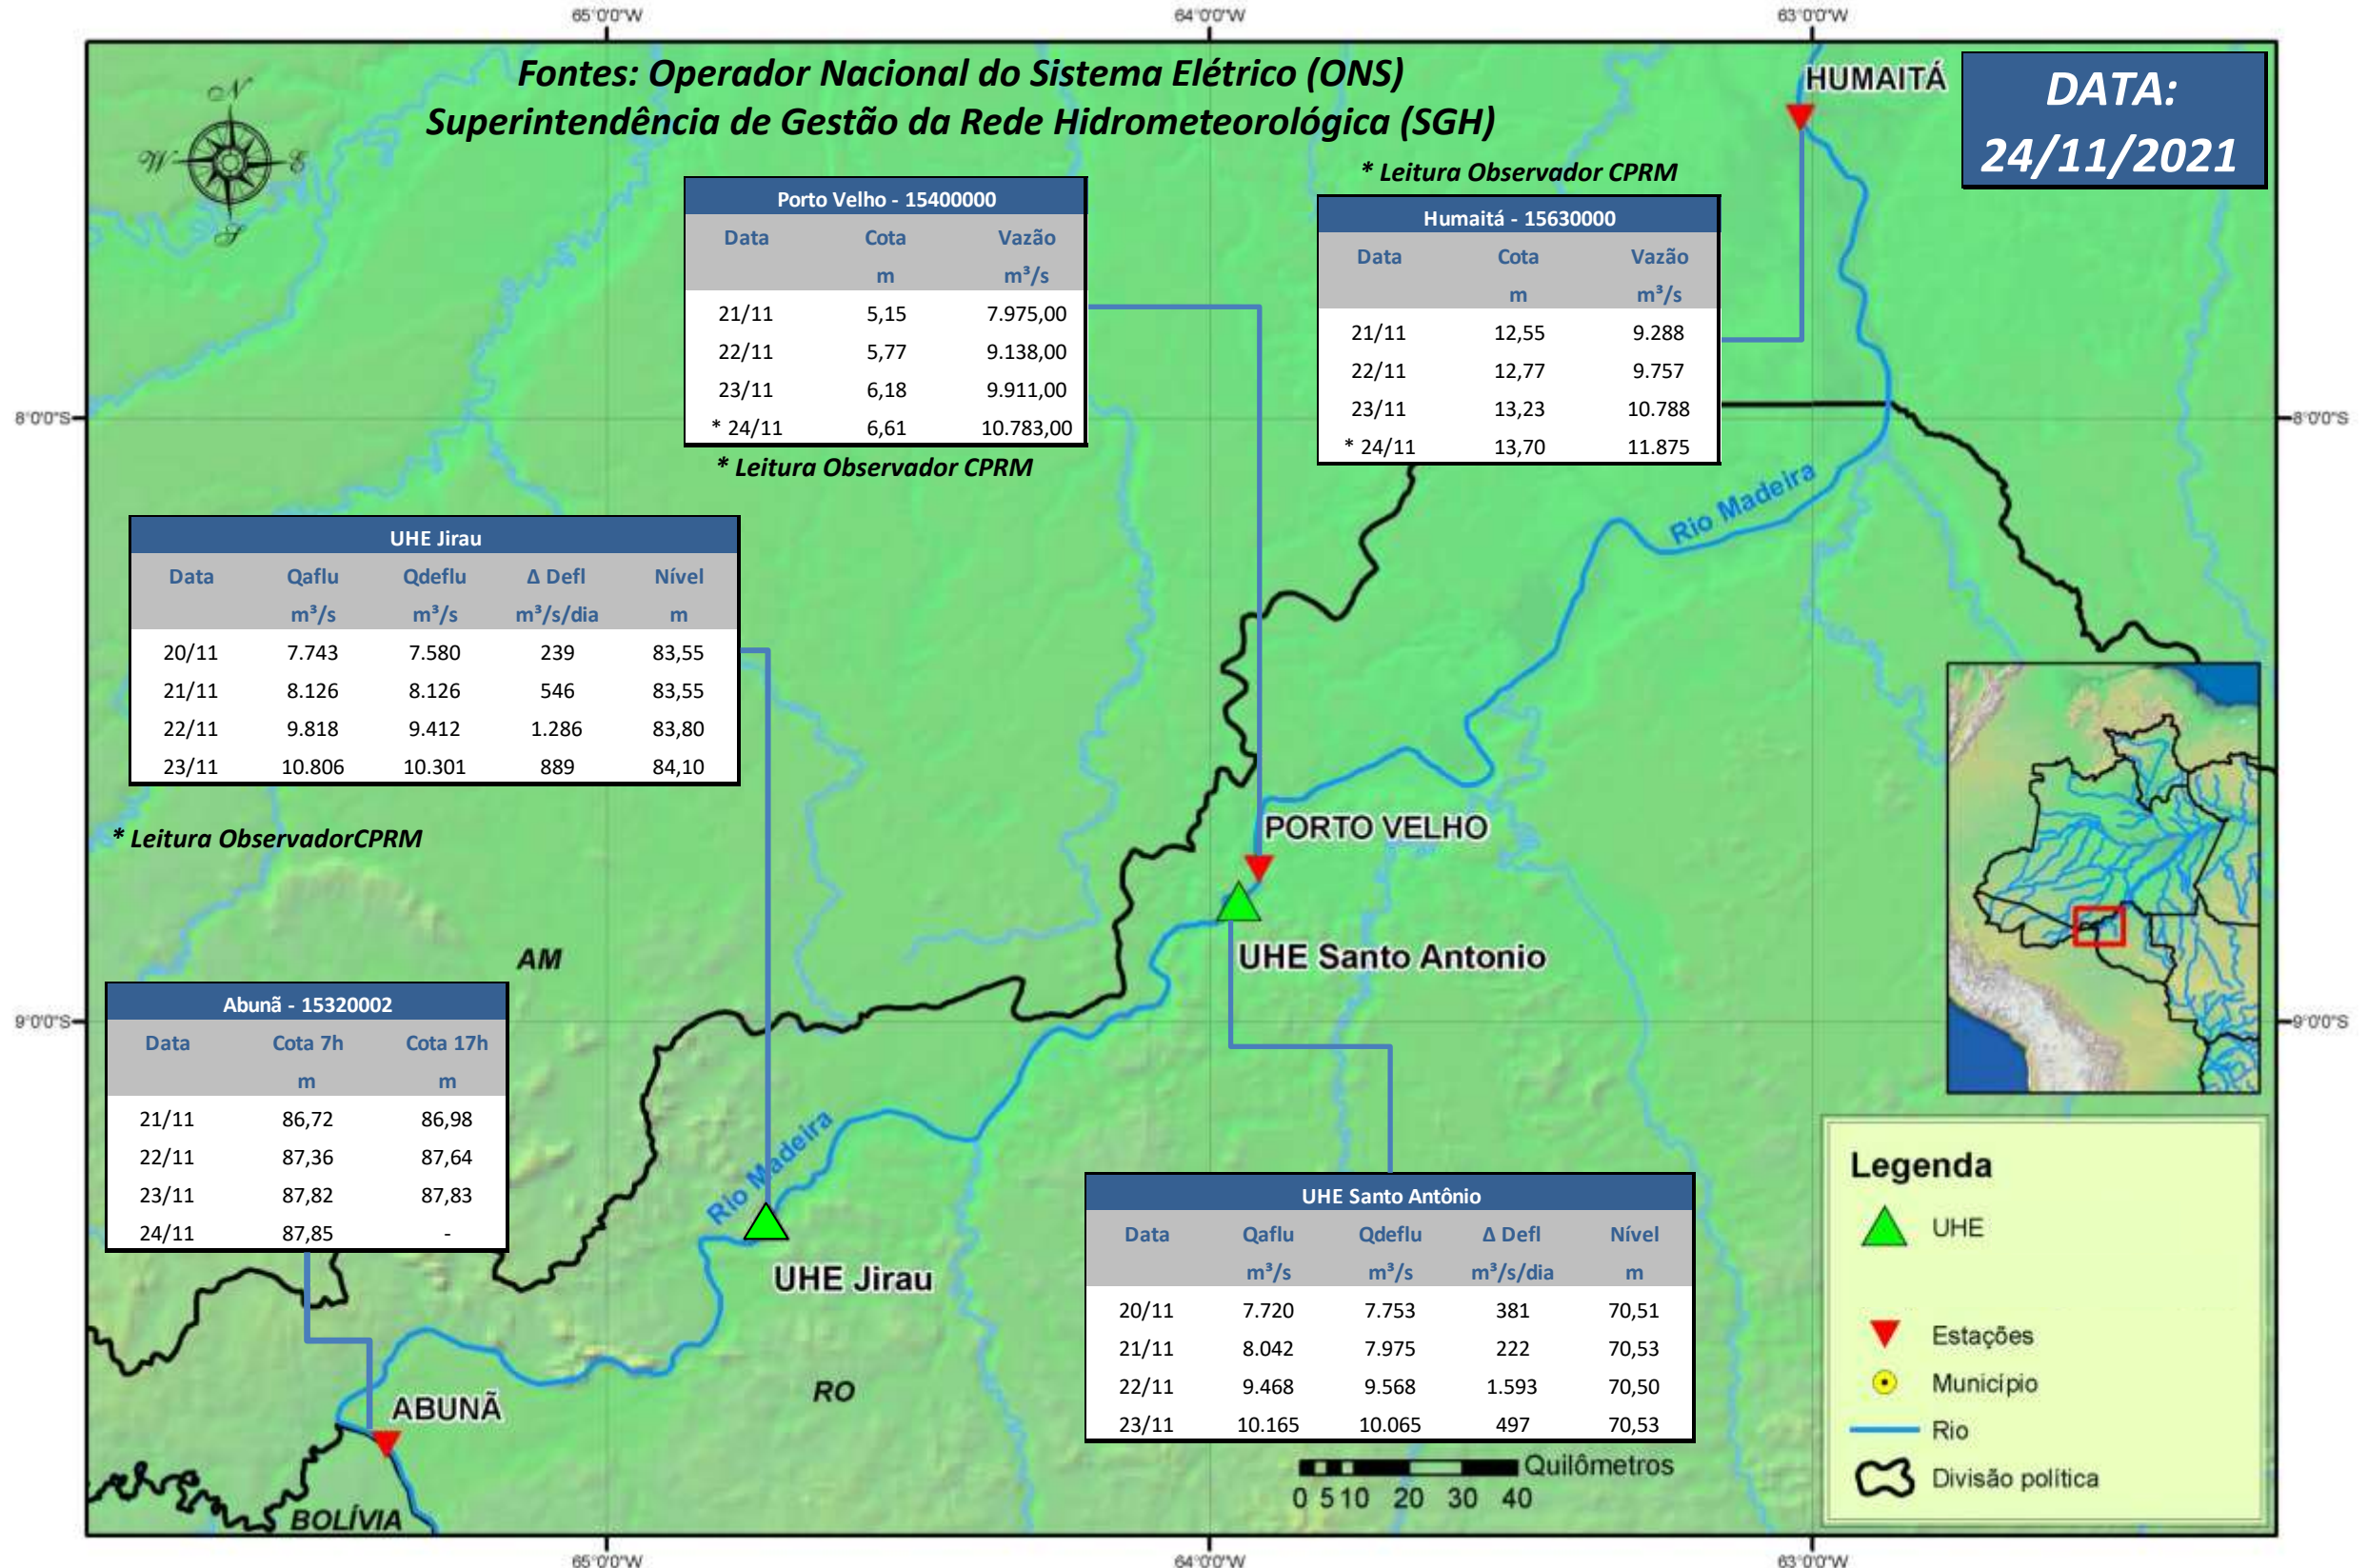

SALA DE SITUAÇÃO

Boletim de acompanhamento da Bacia do Rio Madeira

Para dados mais atualizados das estações fluviométricas acesse: [Telemetria ANA](#)

SALA DE SITUAÇÃO

Boletim de acompanhamento da Bacia do Rio Madeira

UHE Jirau Vazão Natural - 1967-2018 (Permanências diárias)