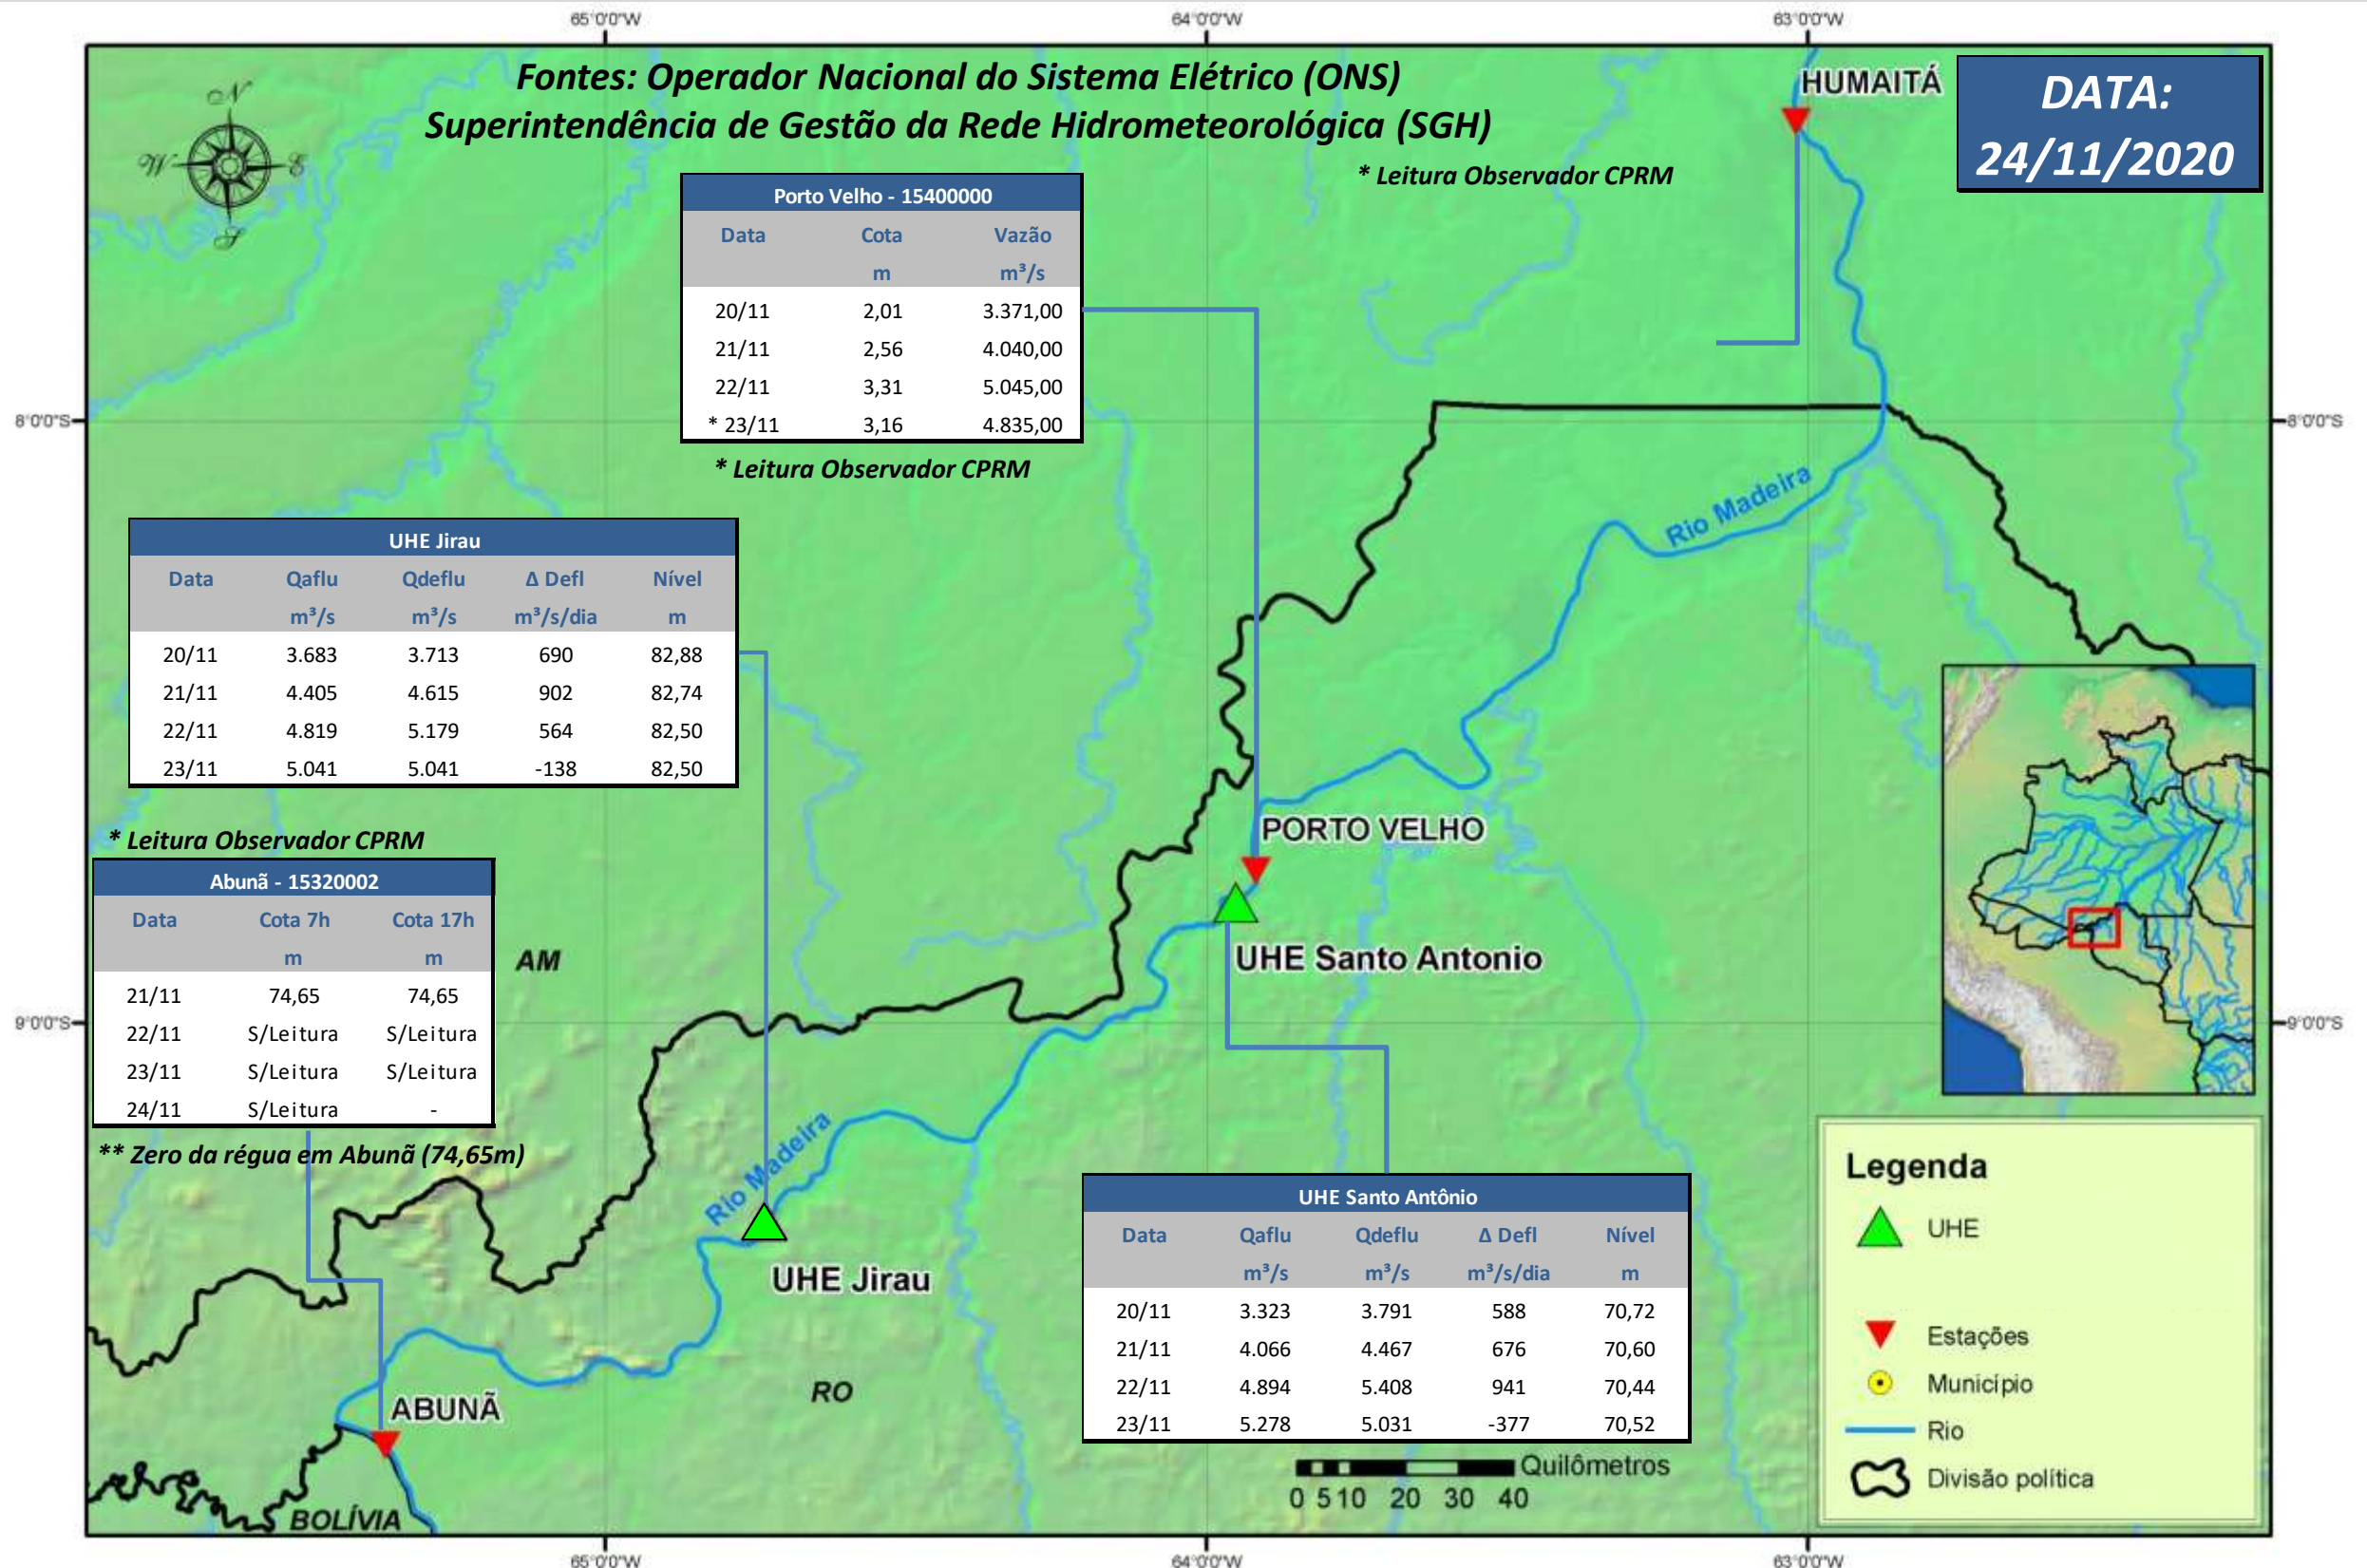

SALA DE SITUAÇÃO

Boletim de acompanhamento da Bacia do Rio Madeira

Para dados mais atualizados das estações fluviométricas acesse: [Telemetria ANA](#)

SALA DE SITUAÇÃO

Boletim de acompanhamento da Bacia do Rio Madeira

UHE Jirau Vazão Natural - 1967-2018 (Permanências diárias)