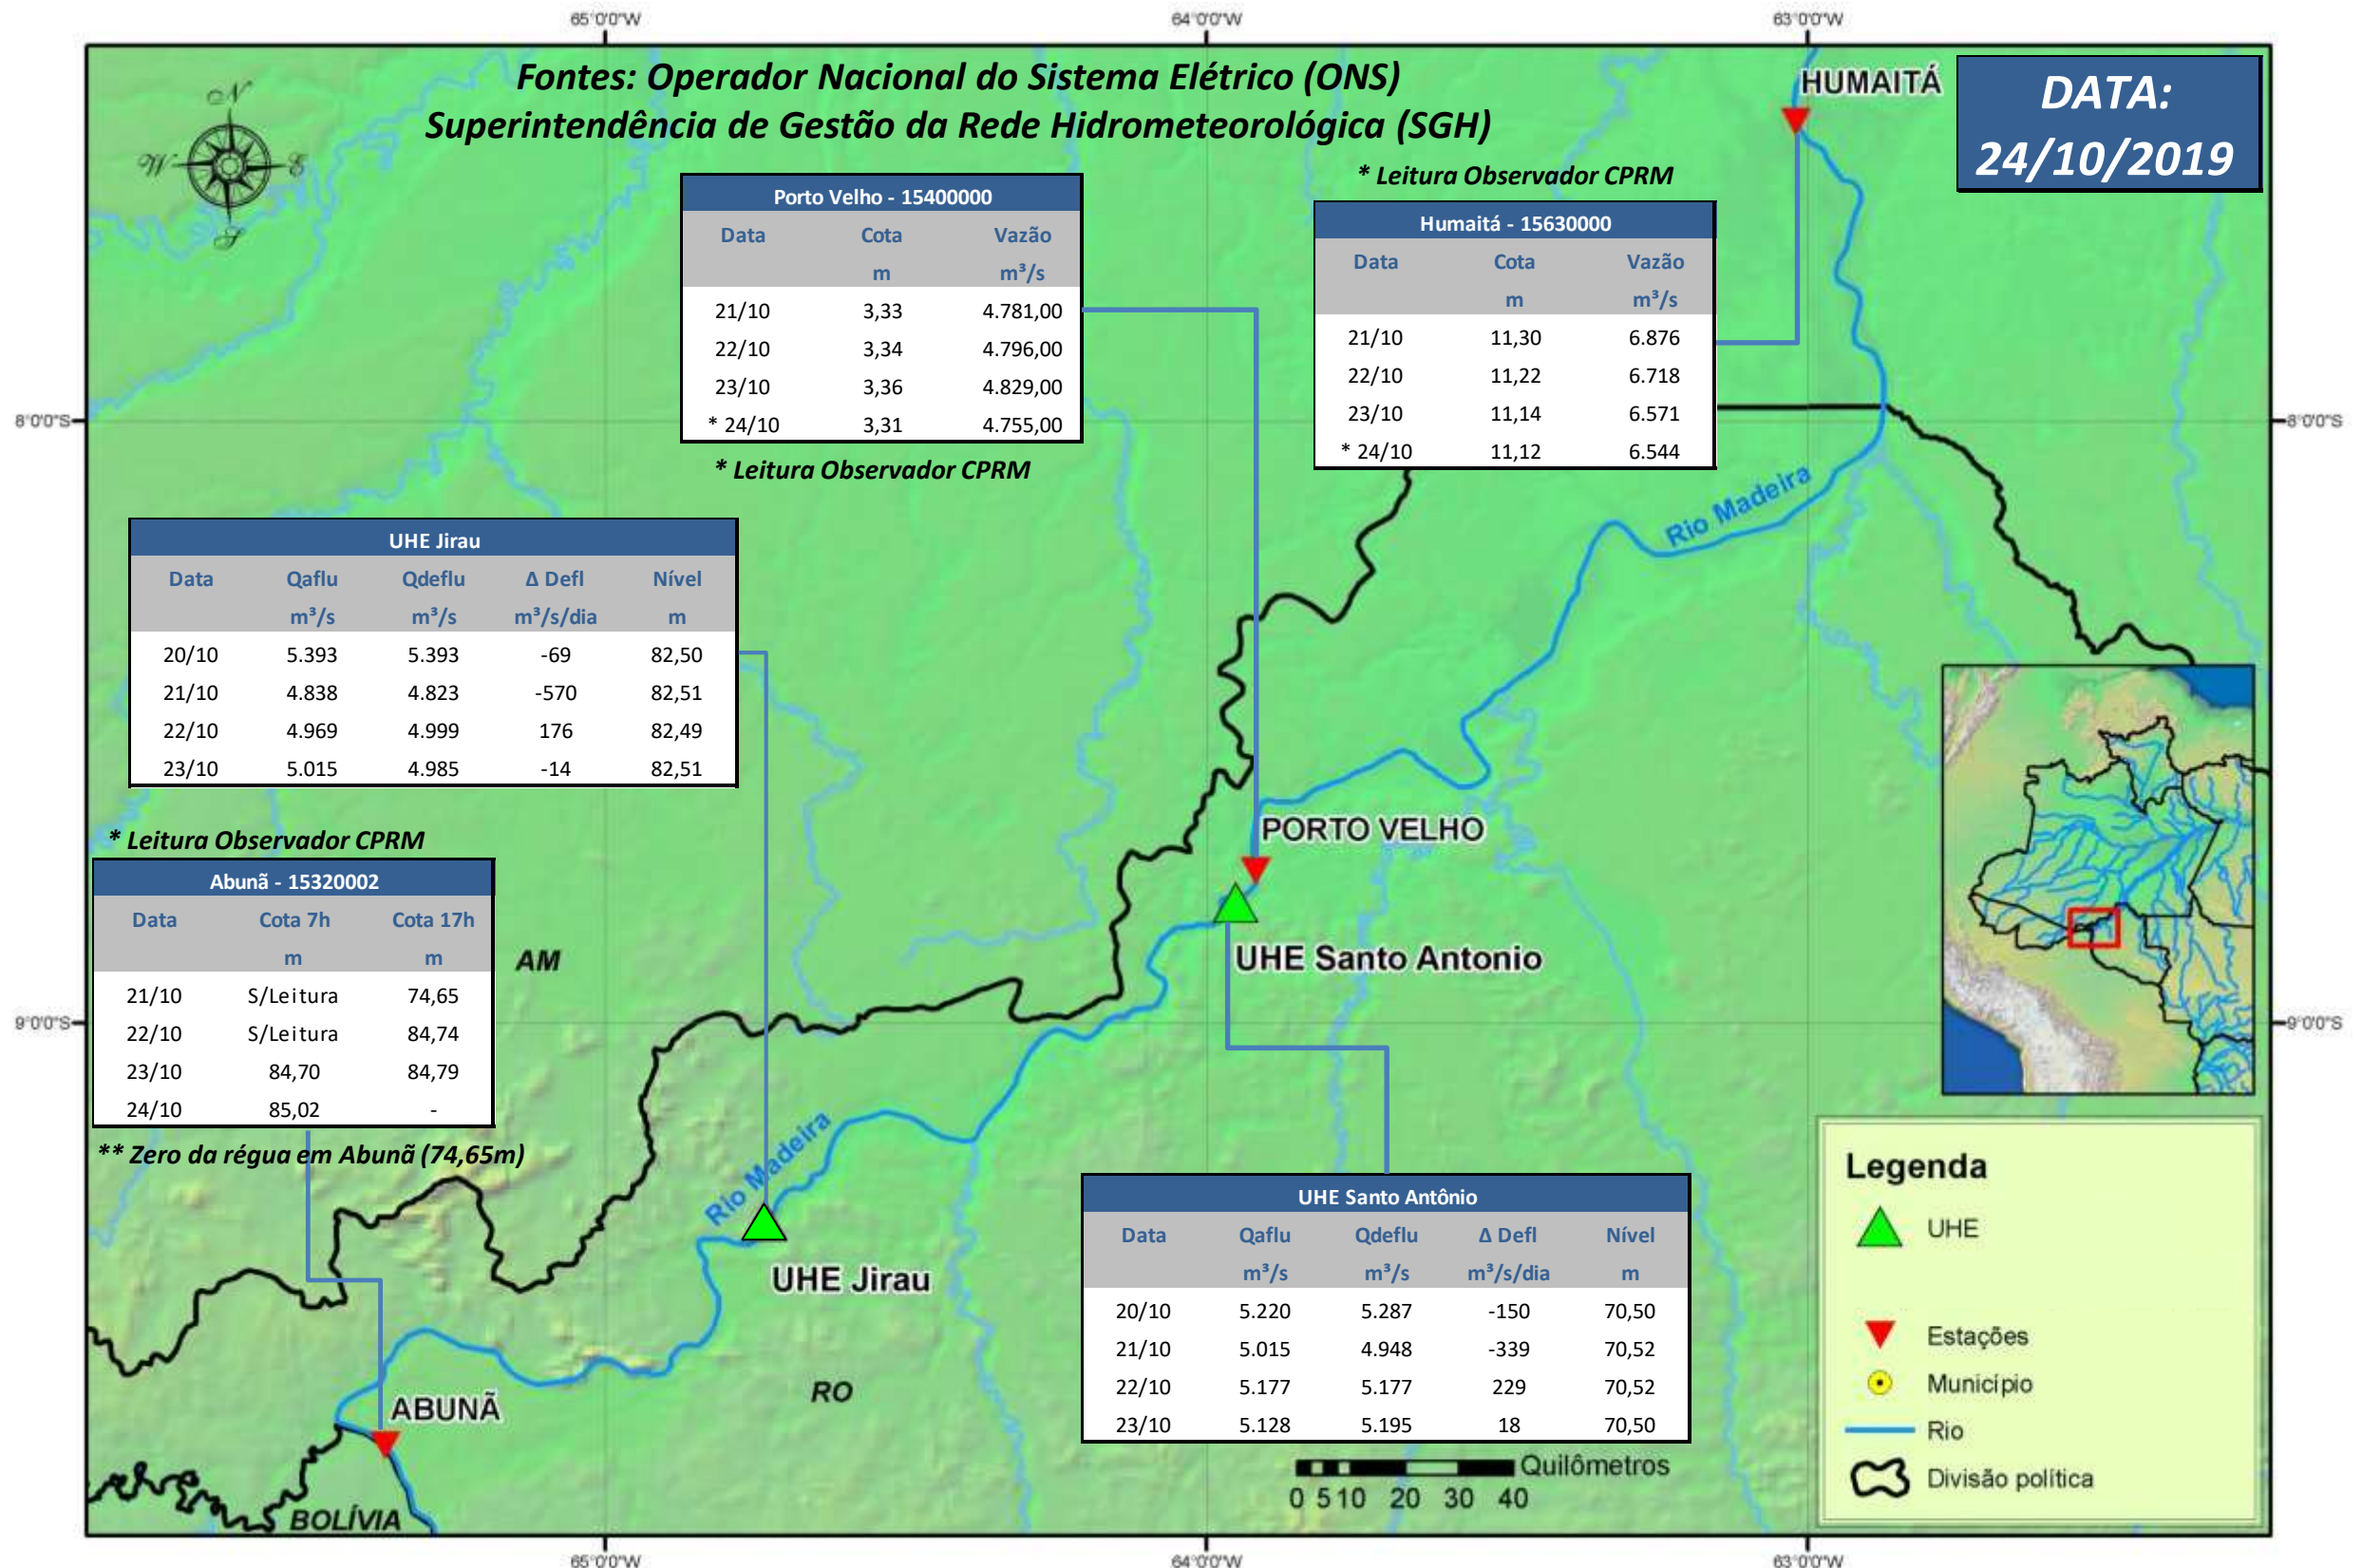

SALA DE SITUAÇÃO

Boletim de acompanhamento da Bacia do Rio Madeira

Para dados mais atualizados das estações fluviométricas acesse: [Telemetria ANA](#)

SALA DE SITUAÇÃO

Boletim de acompanhamento da Bacia do Rio Madeira

UHE Jirau Vazão Natural - 1967-2018 (Permanências diárias)