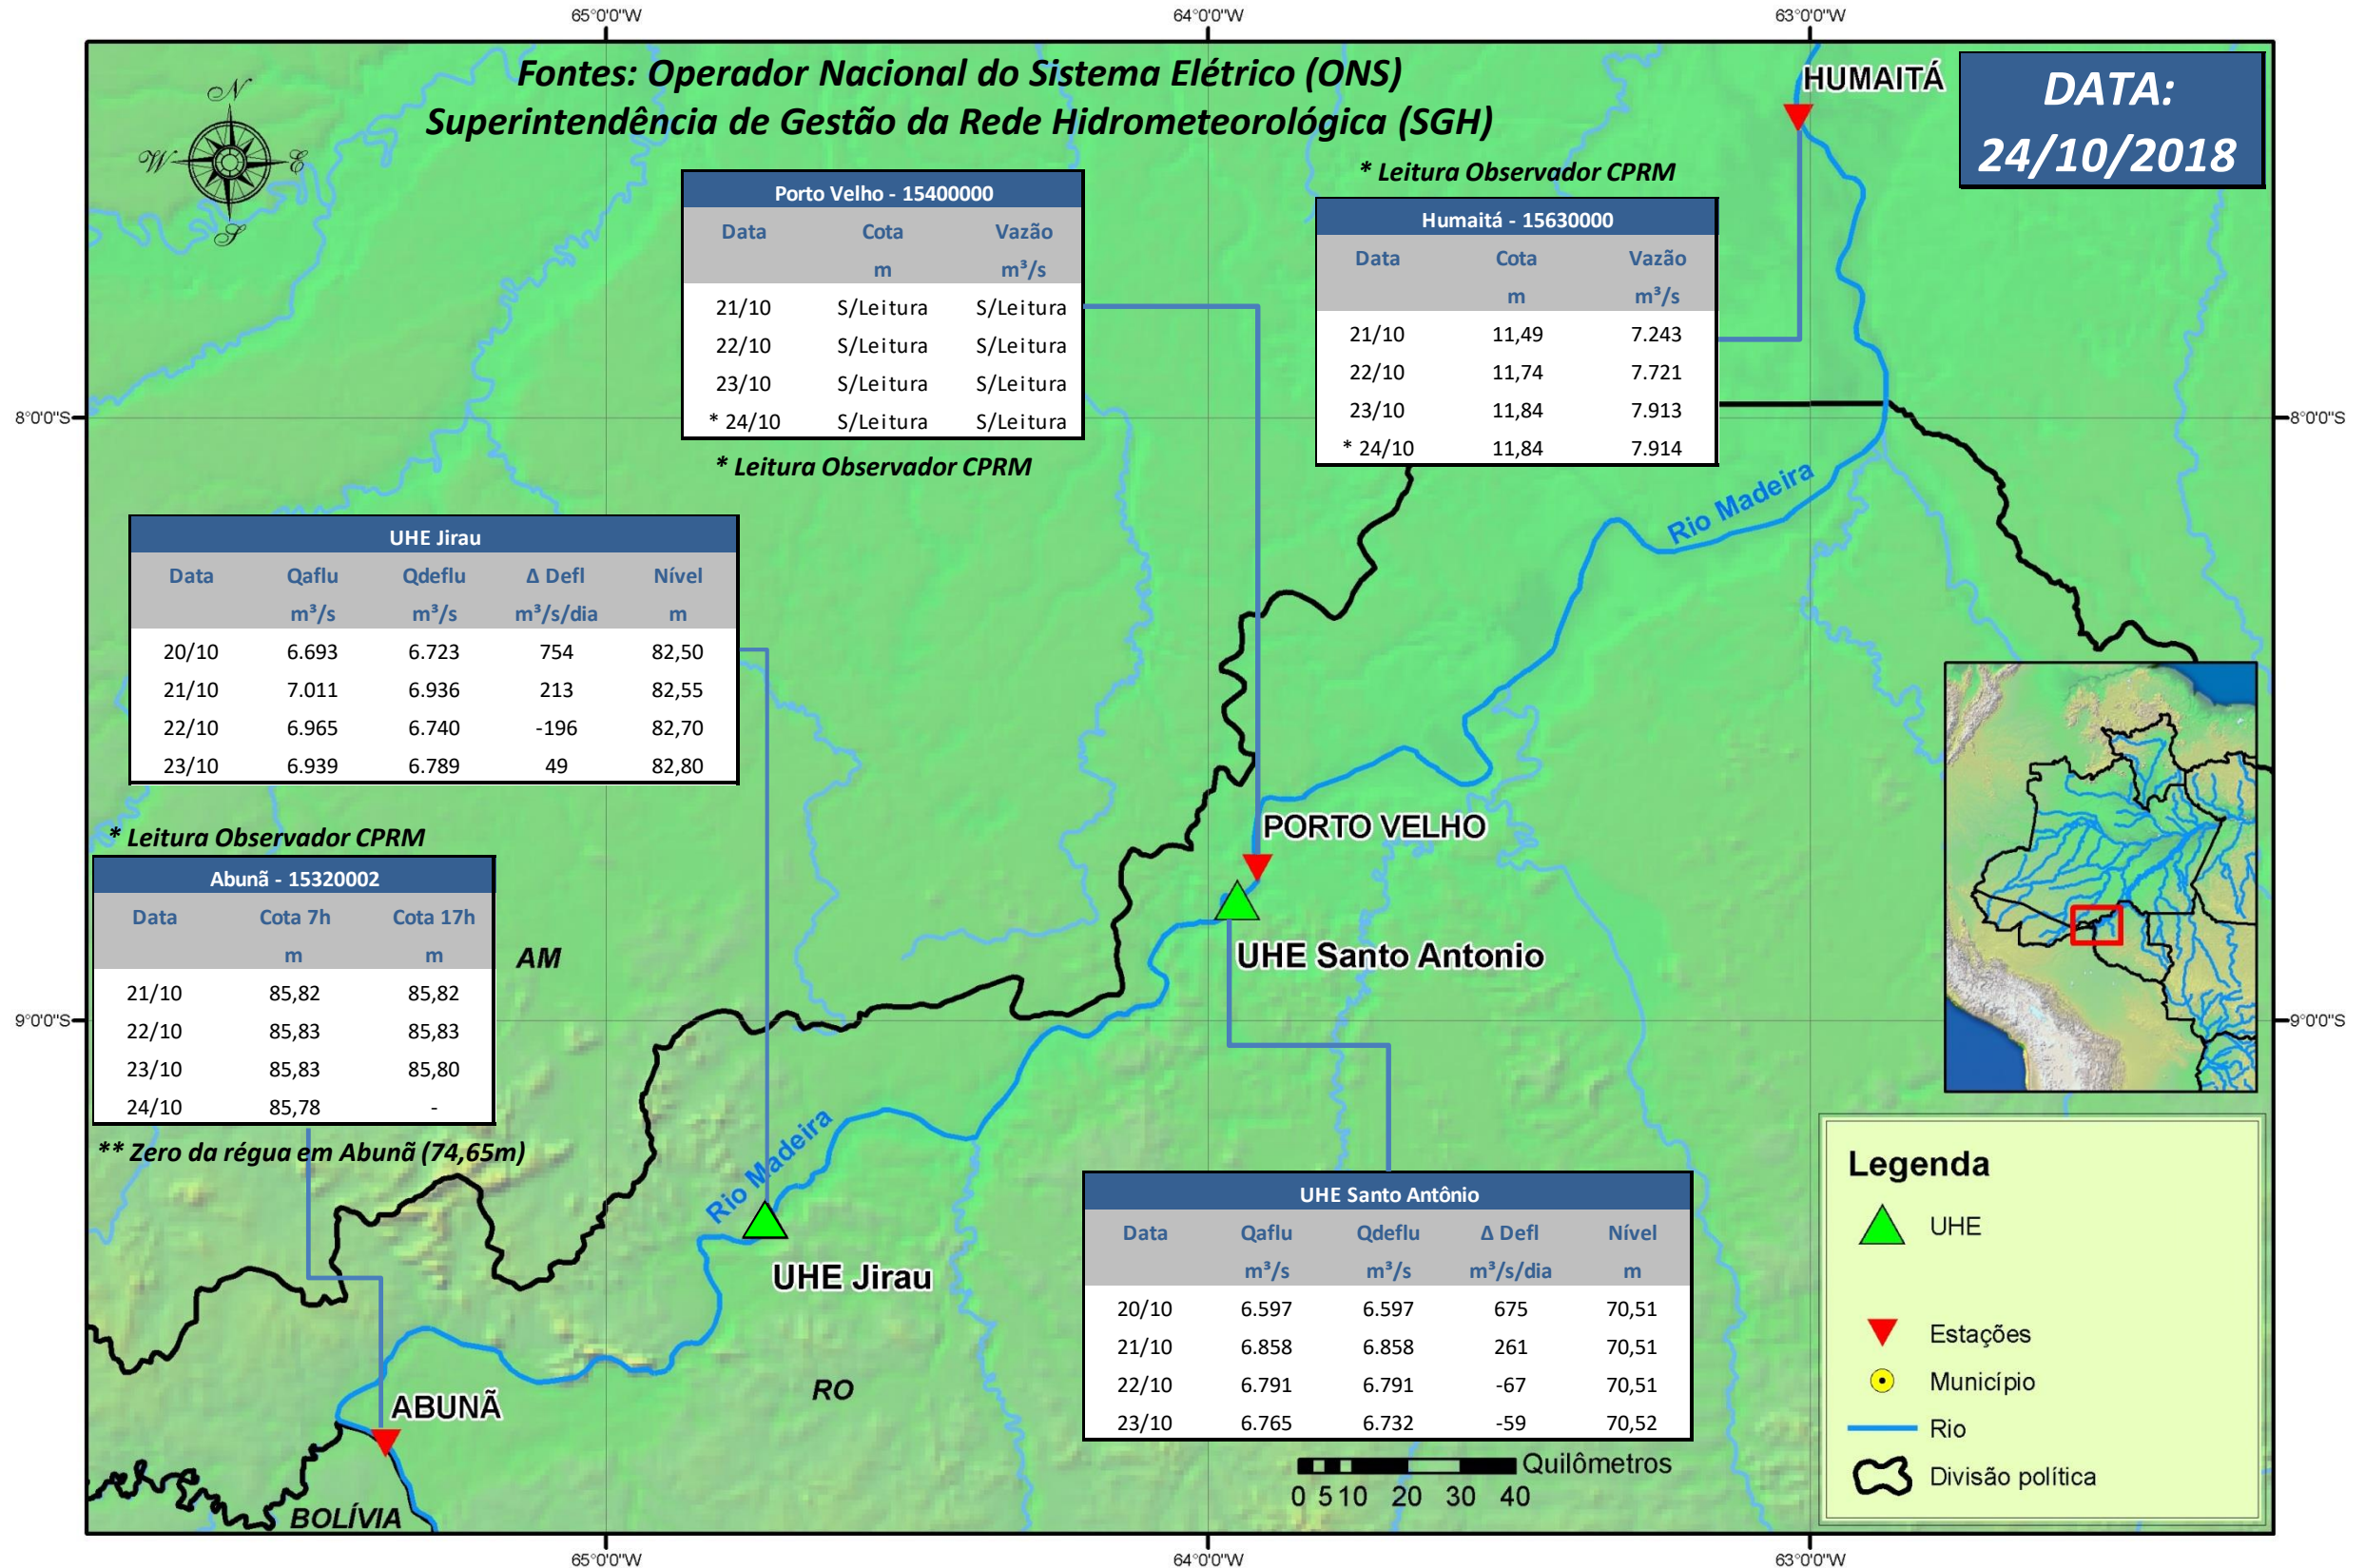

SALA DE SITUAÇÃO

Boletim de acompanhamento da Bacia do Rio Madeira

Para dados mais atualizados das estações fluviométricas acesse: [Telemetria ANA](#)

SALA DE SITUAÇÃO

Boletim de acompanhamento da Bacia do Rio Madeira

UHE Jirau Vazão Natural - 1967-2016 (Permanências diárias)