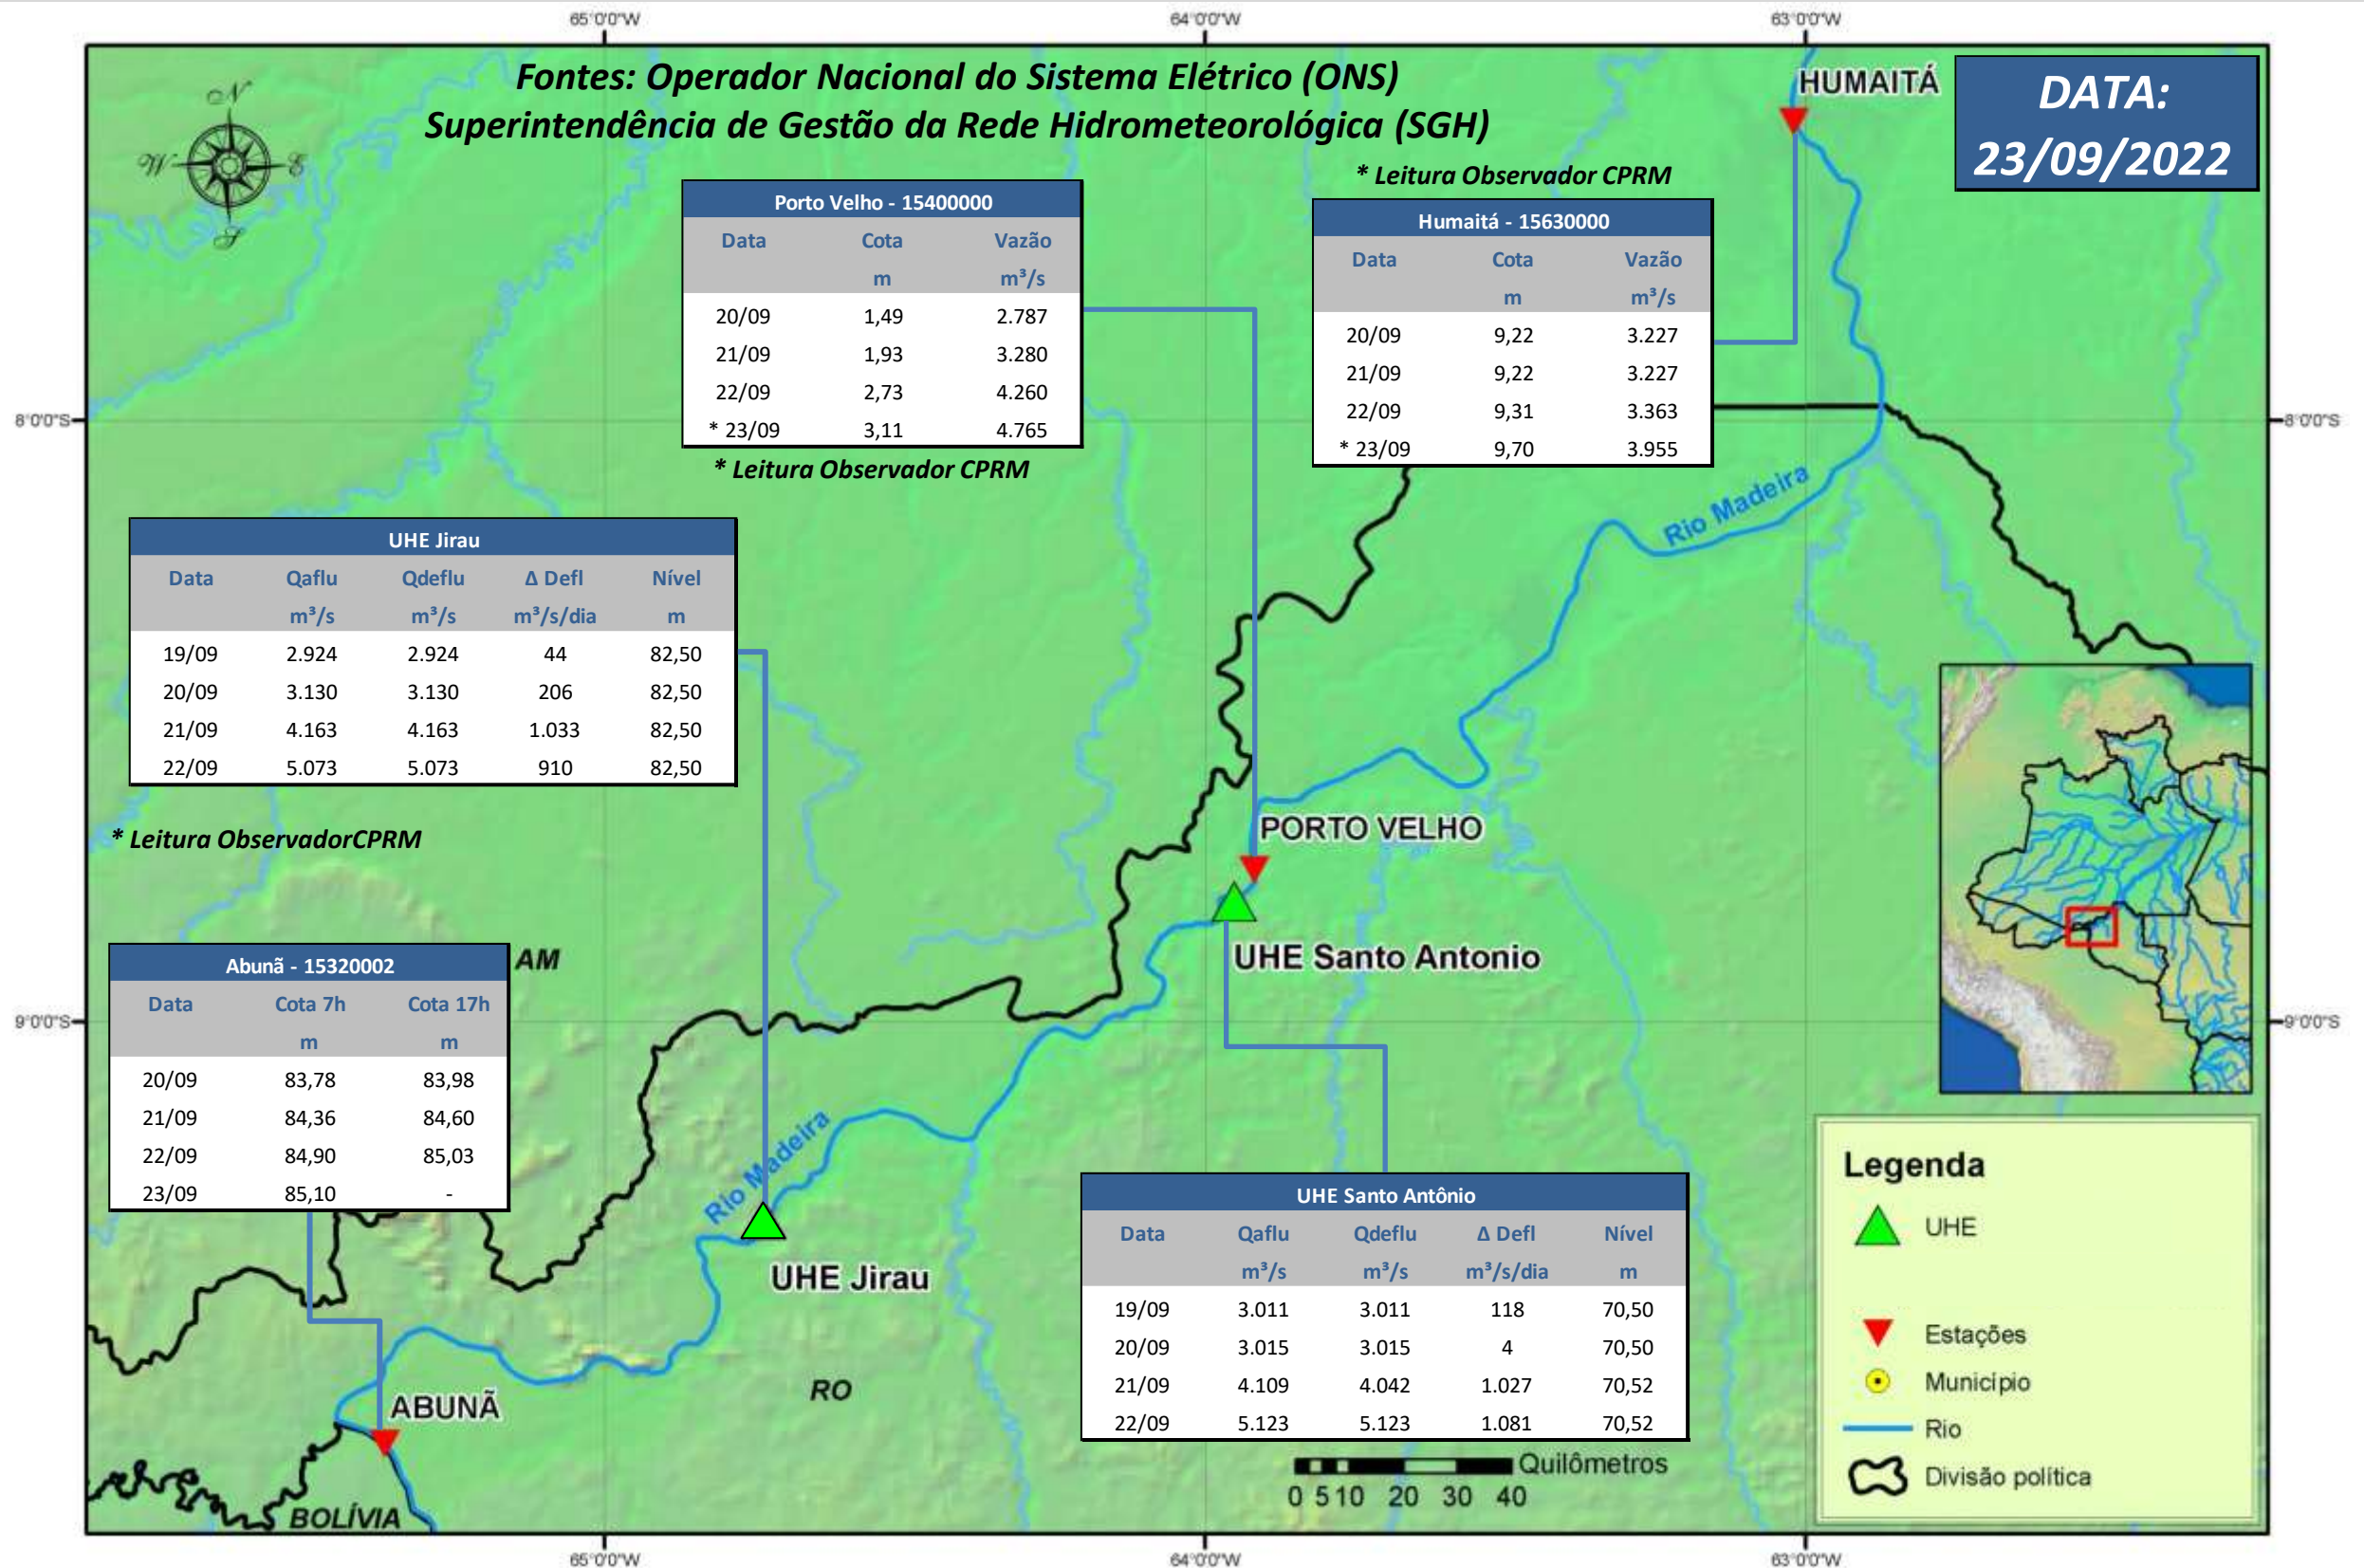

SALA DE SITUAÇÃO

Boletim de acompanhamento da Bacia do Rio Madeira

Para dados mais atualizados das estações fluviométricas acesse: [Telemetria ANA](#)

SALA DE SITUAÇÃO

Boletim de acompanhamento da Bacia do Rio Madeira

UHE Jirau

Vazão Natural - 1967-2018 (Permanências diárias)