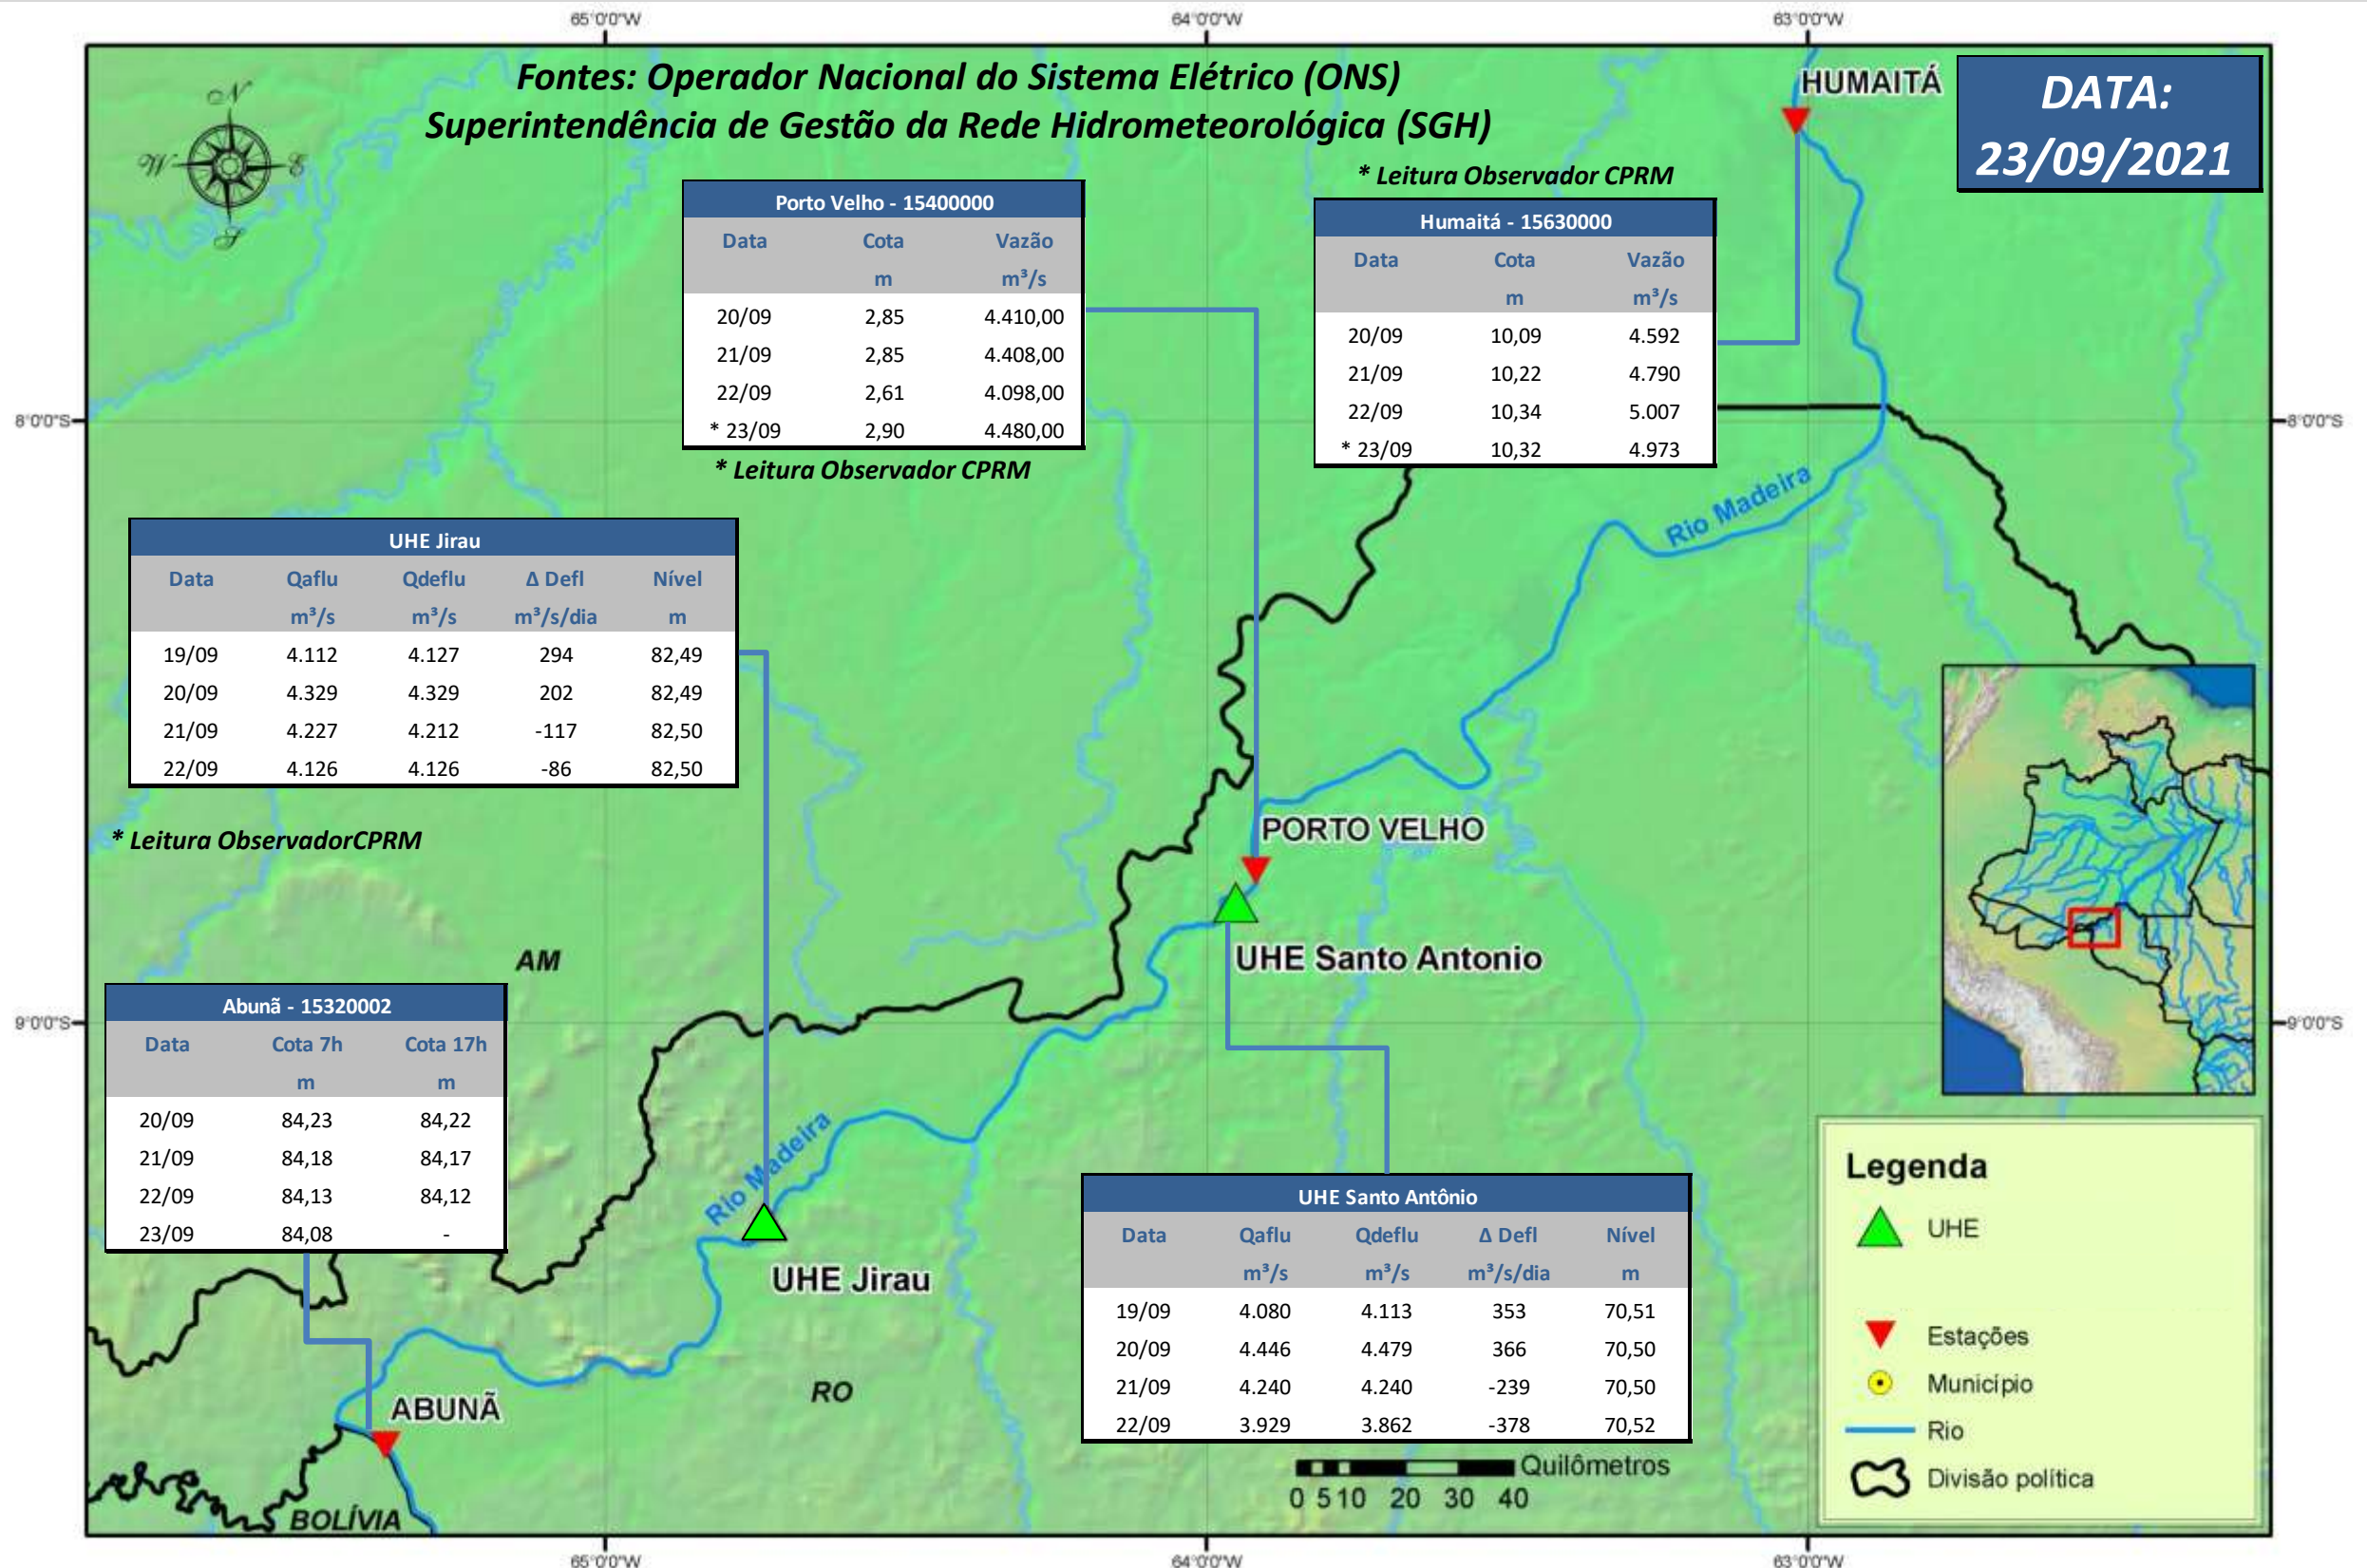

SALA DE SITUAÇÃO

Boletim de acompanhamento da Bacia do Rio Madeira

Para dados mais atualizados das estações fluviométricas acesse: [Telemetria ANA](#)

UHE Jirau Vazão Natural - 1967-2018 (Permanências diárias)