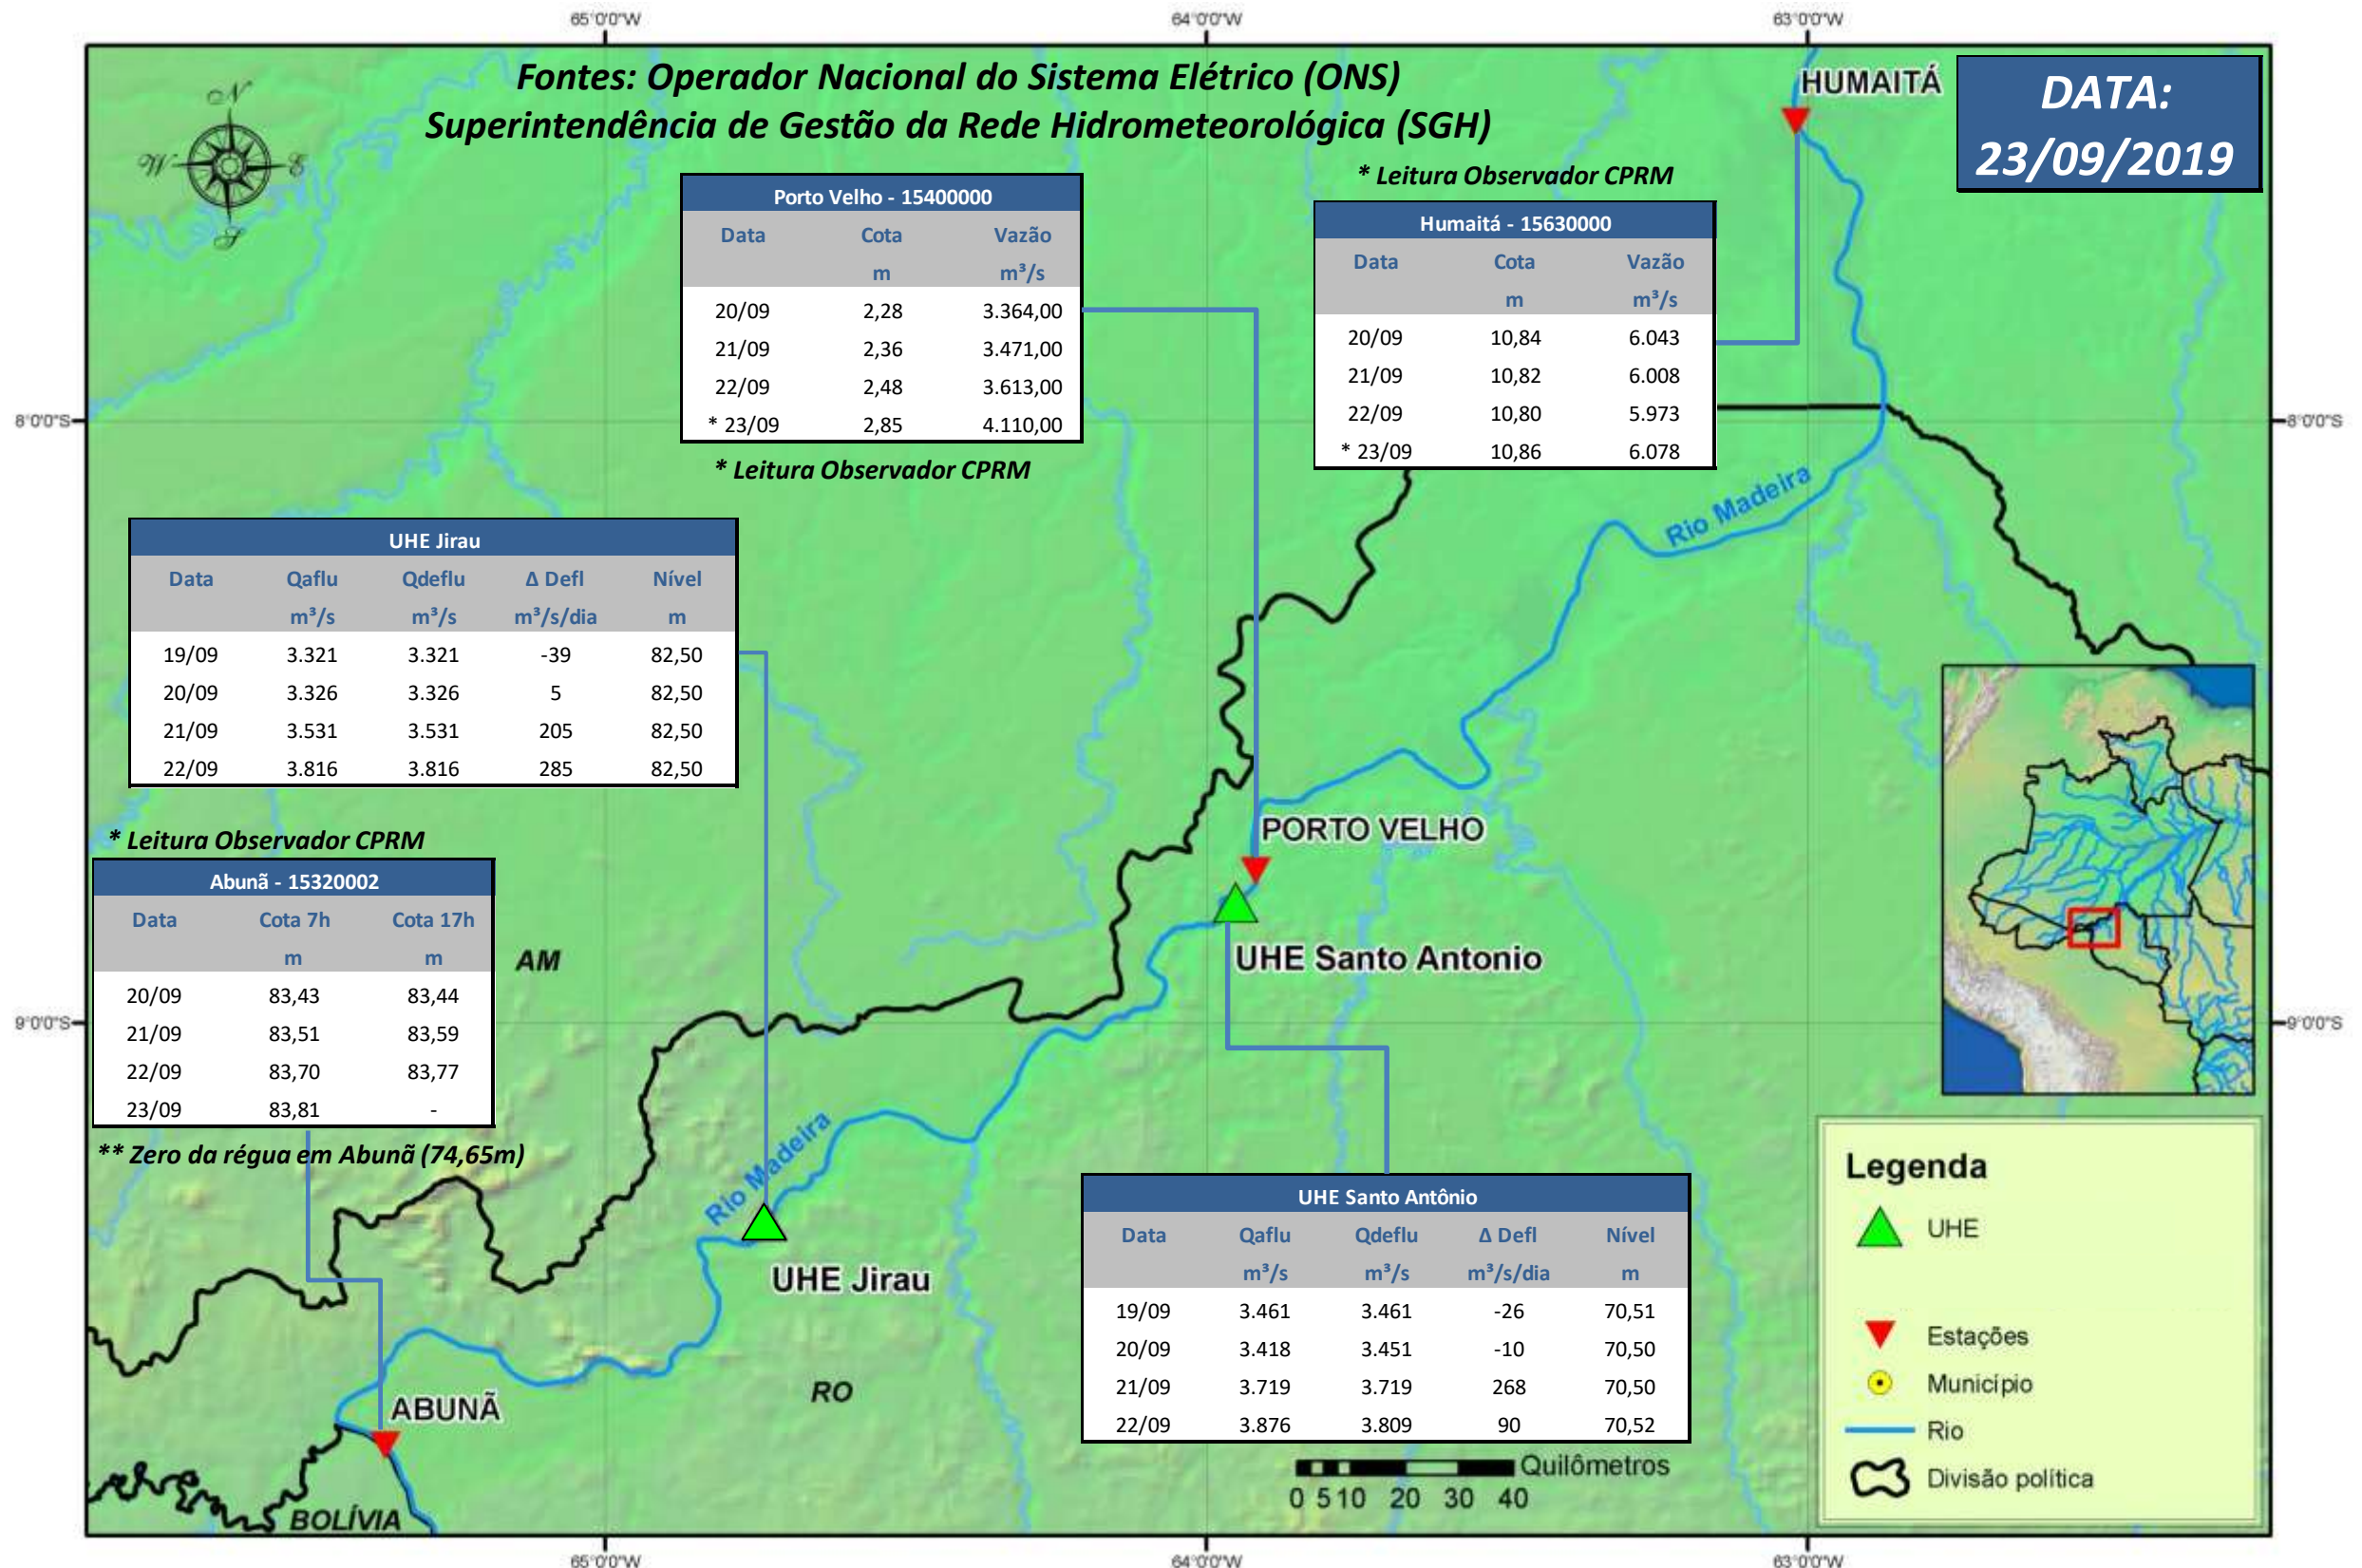

# SALA DE SITUAÇÃO

## Boletim de acompanhamento da Bacia do Rio Madeira

Para dados mais atualizados das estações fluviométricas acesse: [Telemetria ANA](#)

# SALA DE SITUAÇÃO

Boletim de acompanhamento da Bacia do Rio Madeira

## UHE Jirau Vazão Natural - 1967-2018 (Permanências diárias)