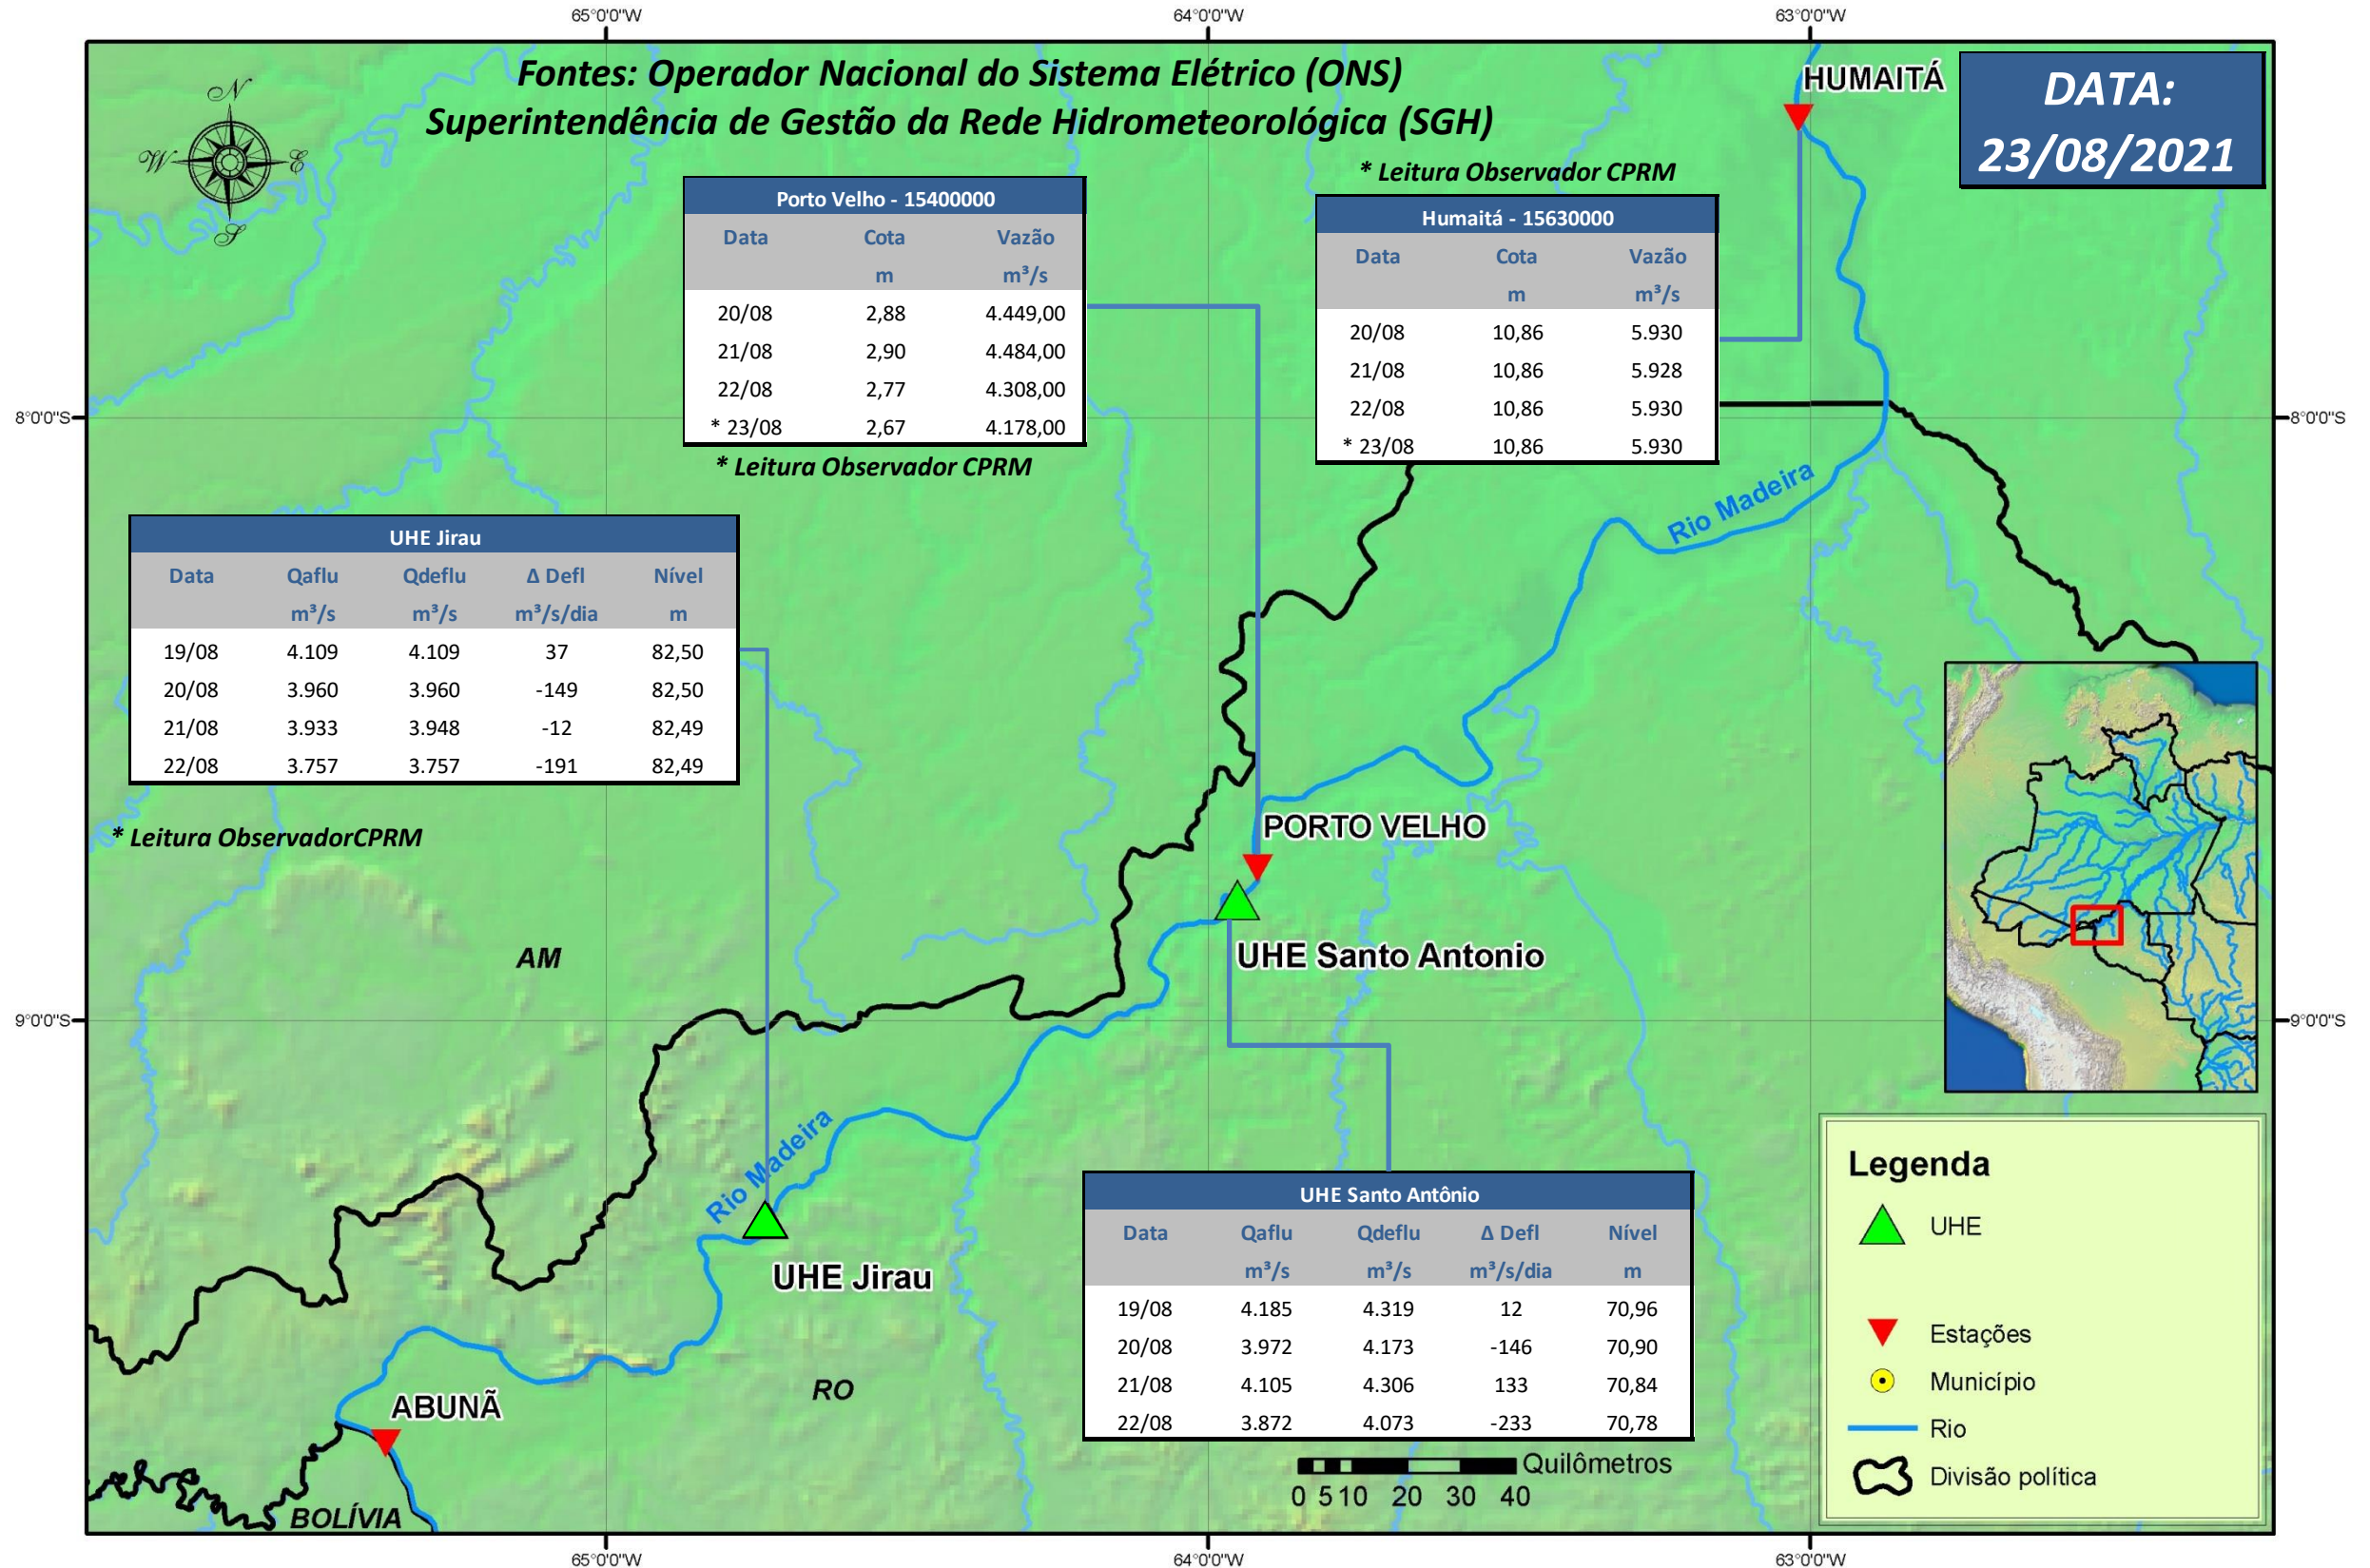

SALA DE SITUAÇÃO

Boletim de acompanhamento da Bacia do Rio Madeira

Para dados mais atualizados das estações fluviométricas acesse: [Telemetria ANA](#)

UHE Jirau Vazão Natural - 1967-2018 (Permanências diárias)