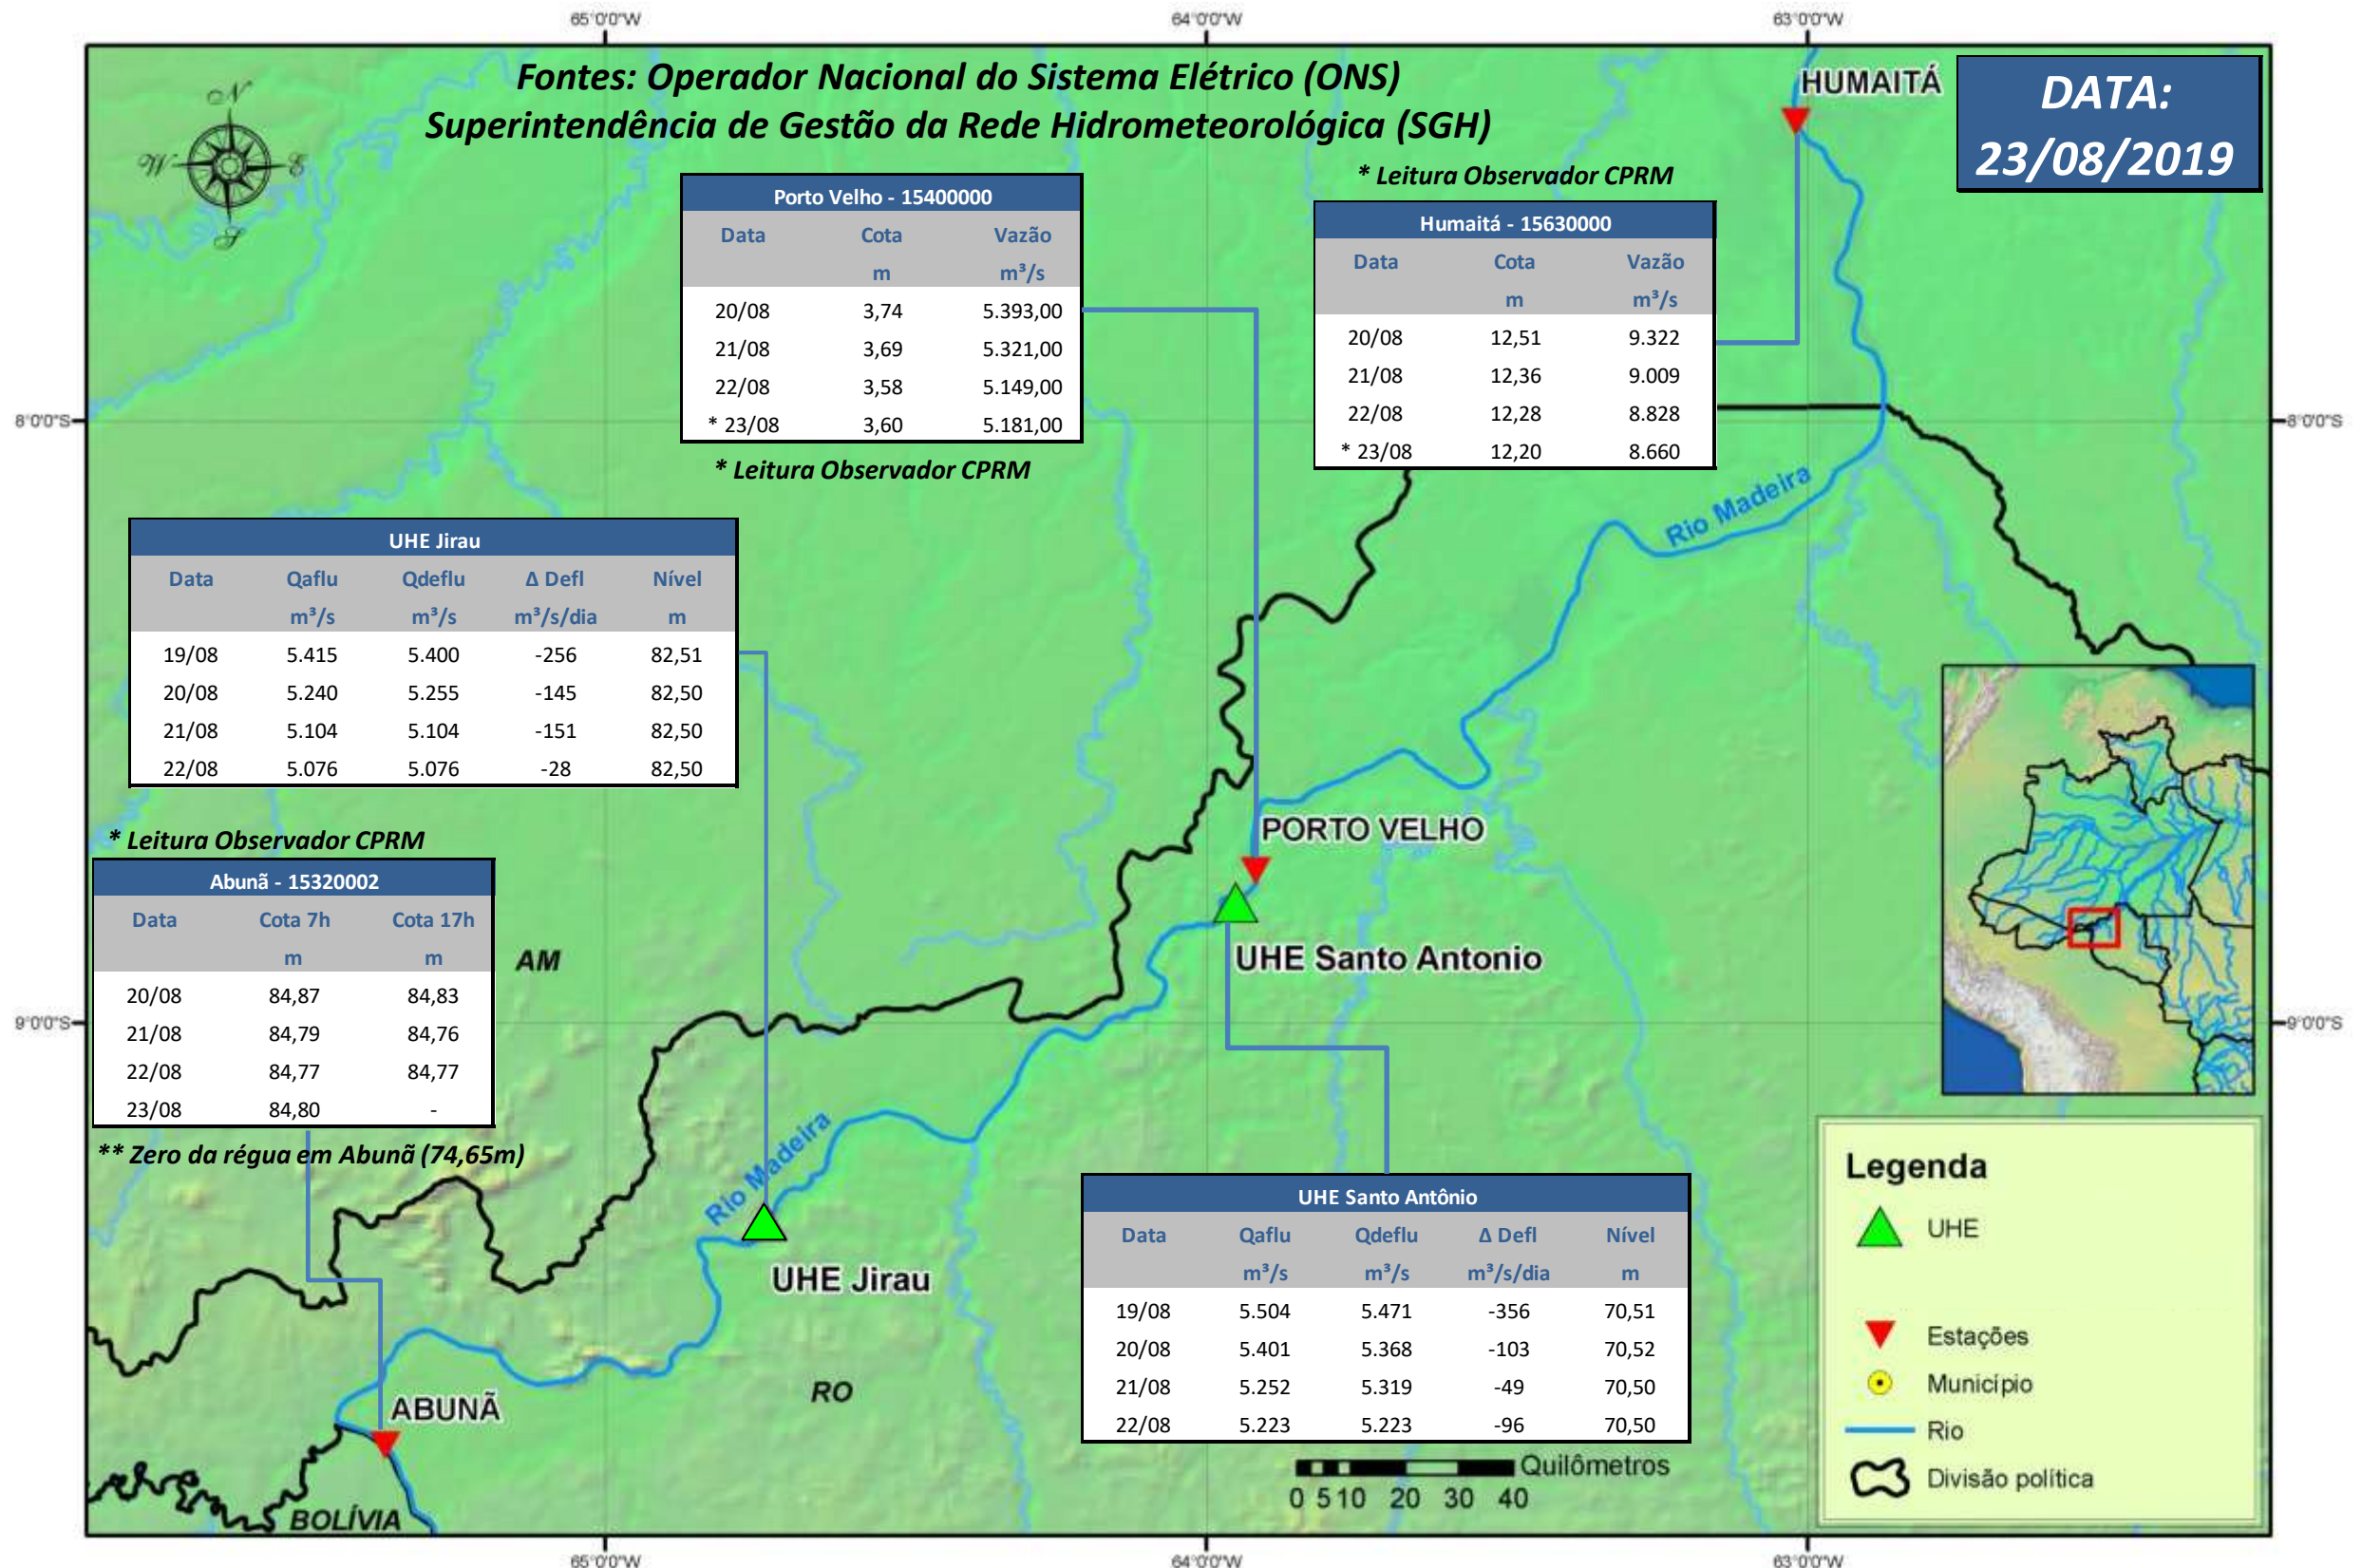

# SALA DE SITUAÇÃO

## Boletim de acompanhamento da Bacia do Rio Madeira

Para dados mais atualizados das estações fluviométricas acesse: [Telemetria ANA](#)

# SALA DE SITUAÇÃO

Boletim de acompanhamento da Bacia do Rio Madeira

## UHE Jirau Vazão Natural - 1967-2018 (Permanências diárias)