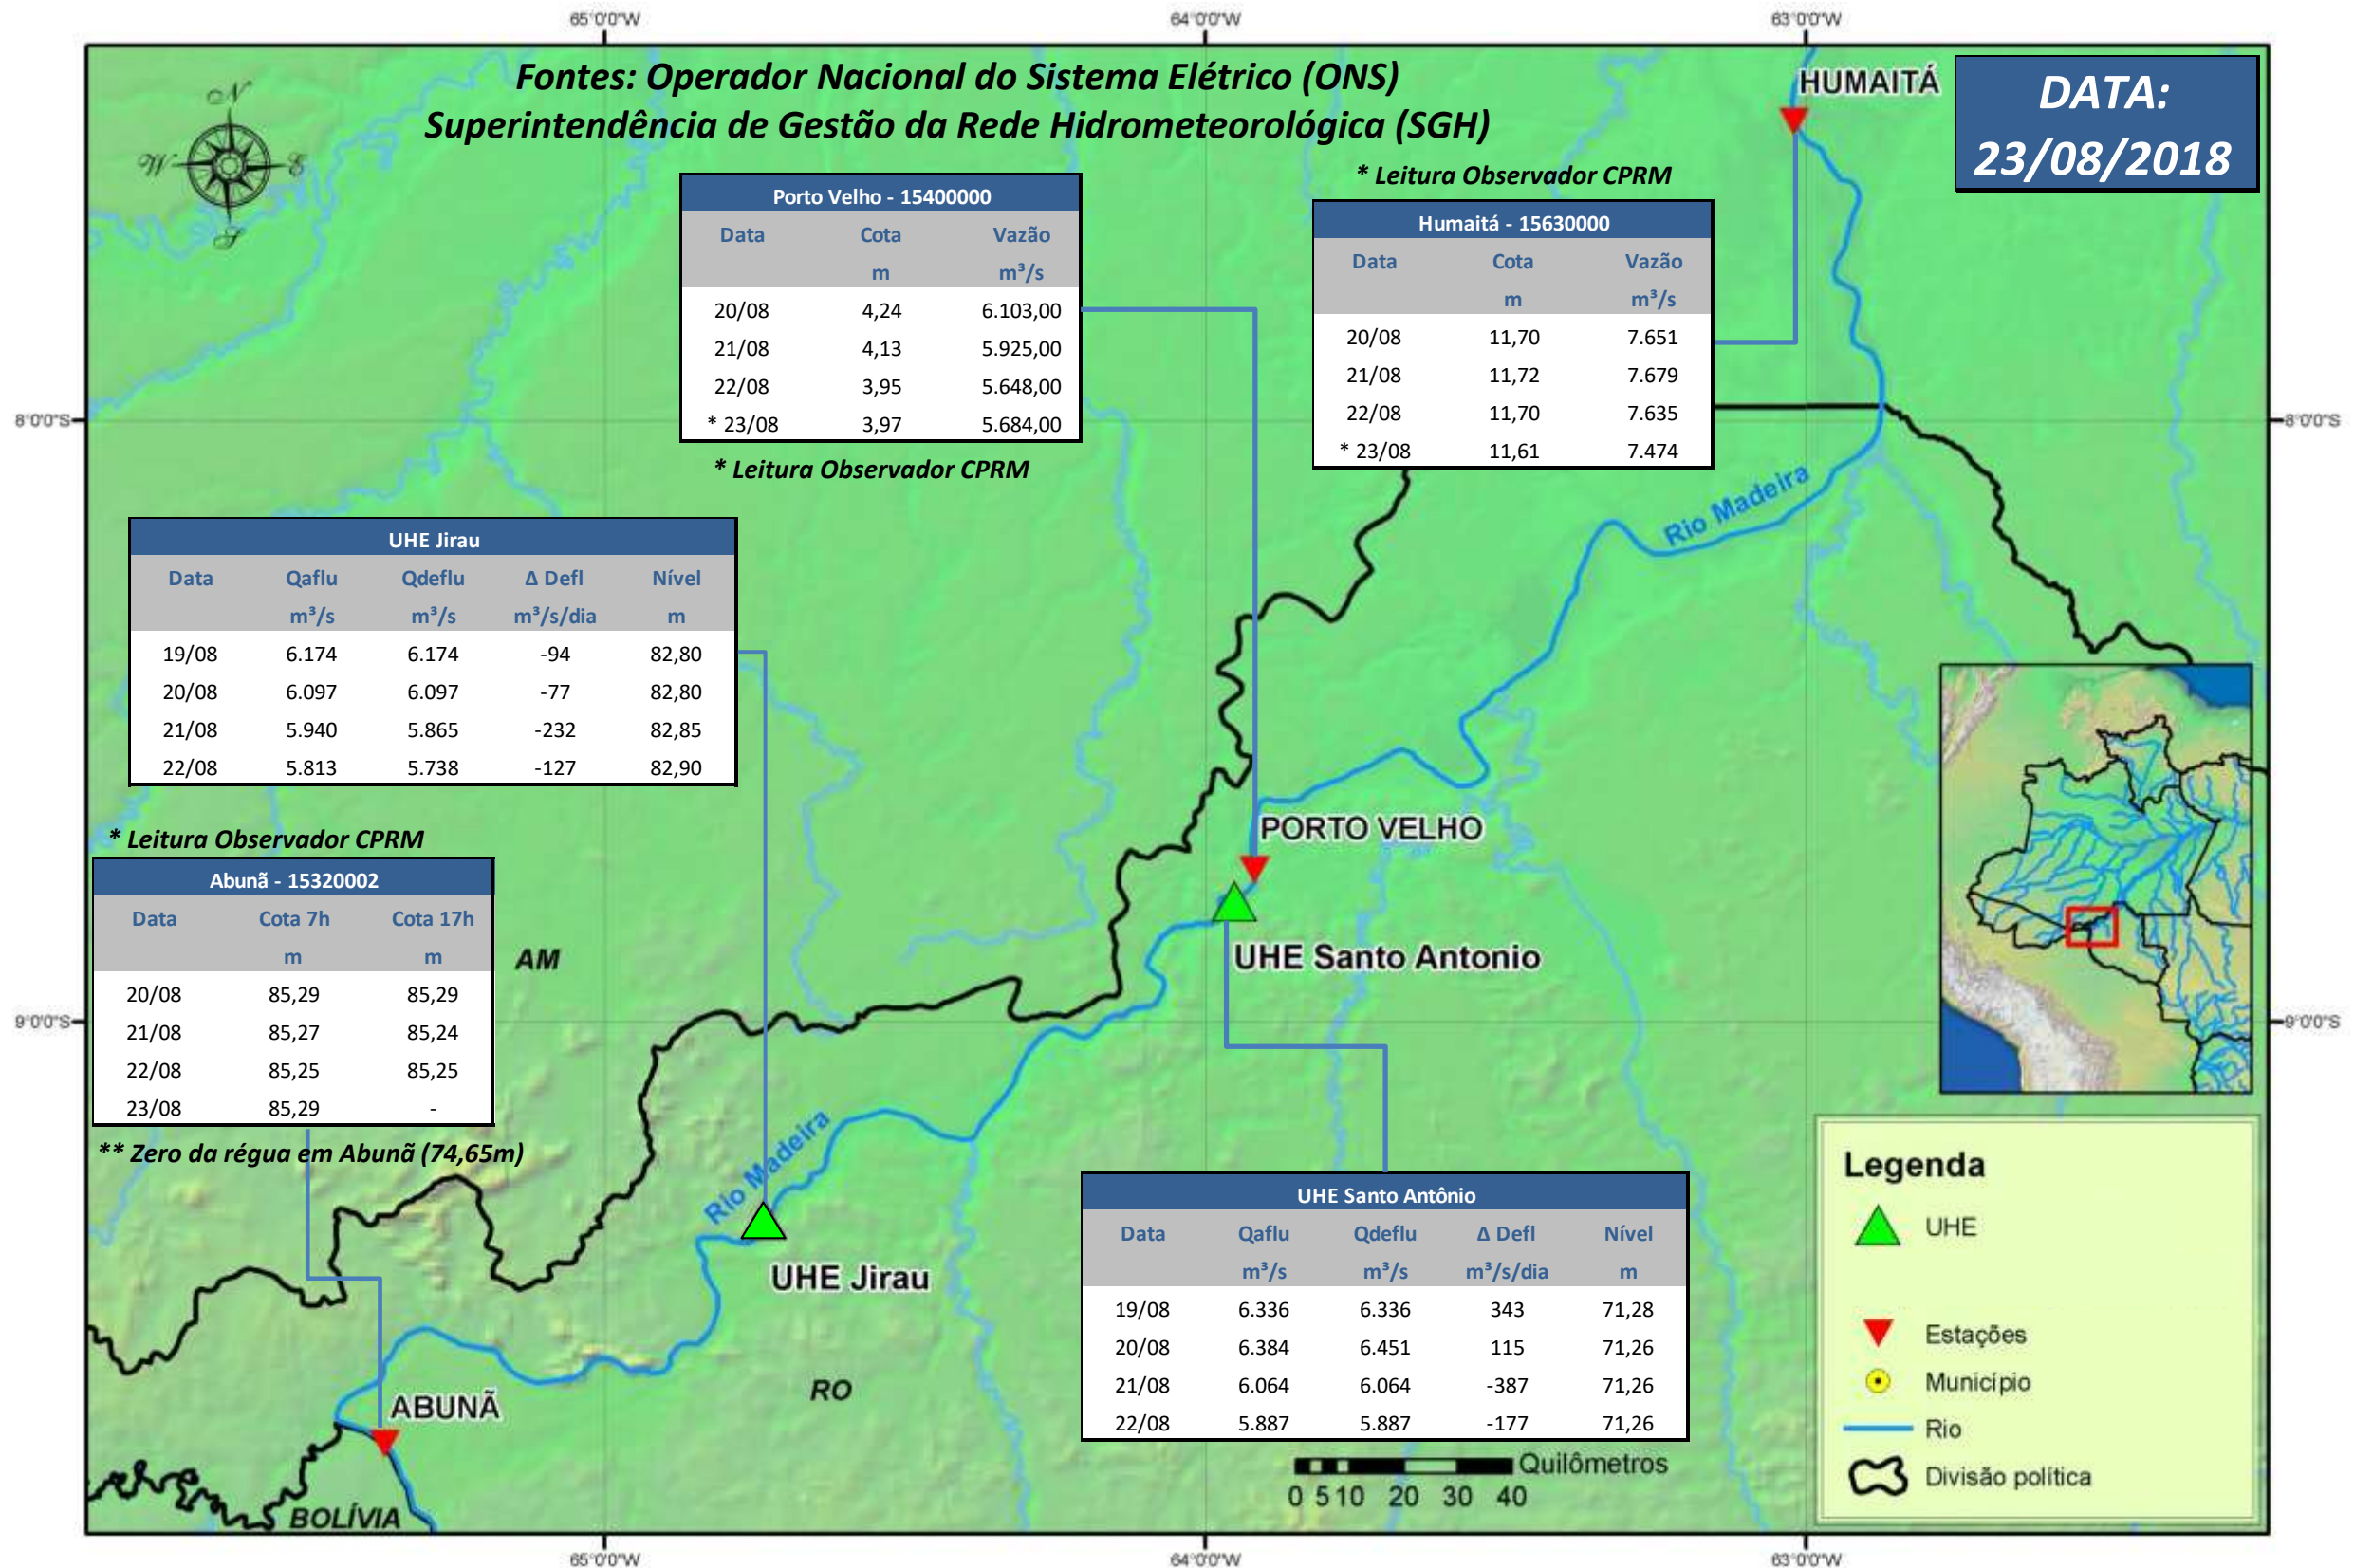

SALA DE SITUAÇÃO

Boletim de acompanhamento da Bacia do Rio Madeira

**DATA:
23/08/2018**

Para dados mais atualizados das estações fluviométricas acesse: [Telemetria ANA](#)

SALA DE SITUAÇÃO

Boletim de acompanhamento da Bacia do Rio Madeira

UHE Jirau Vazão Natural - 1967-2016 (Permanências diárias)