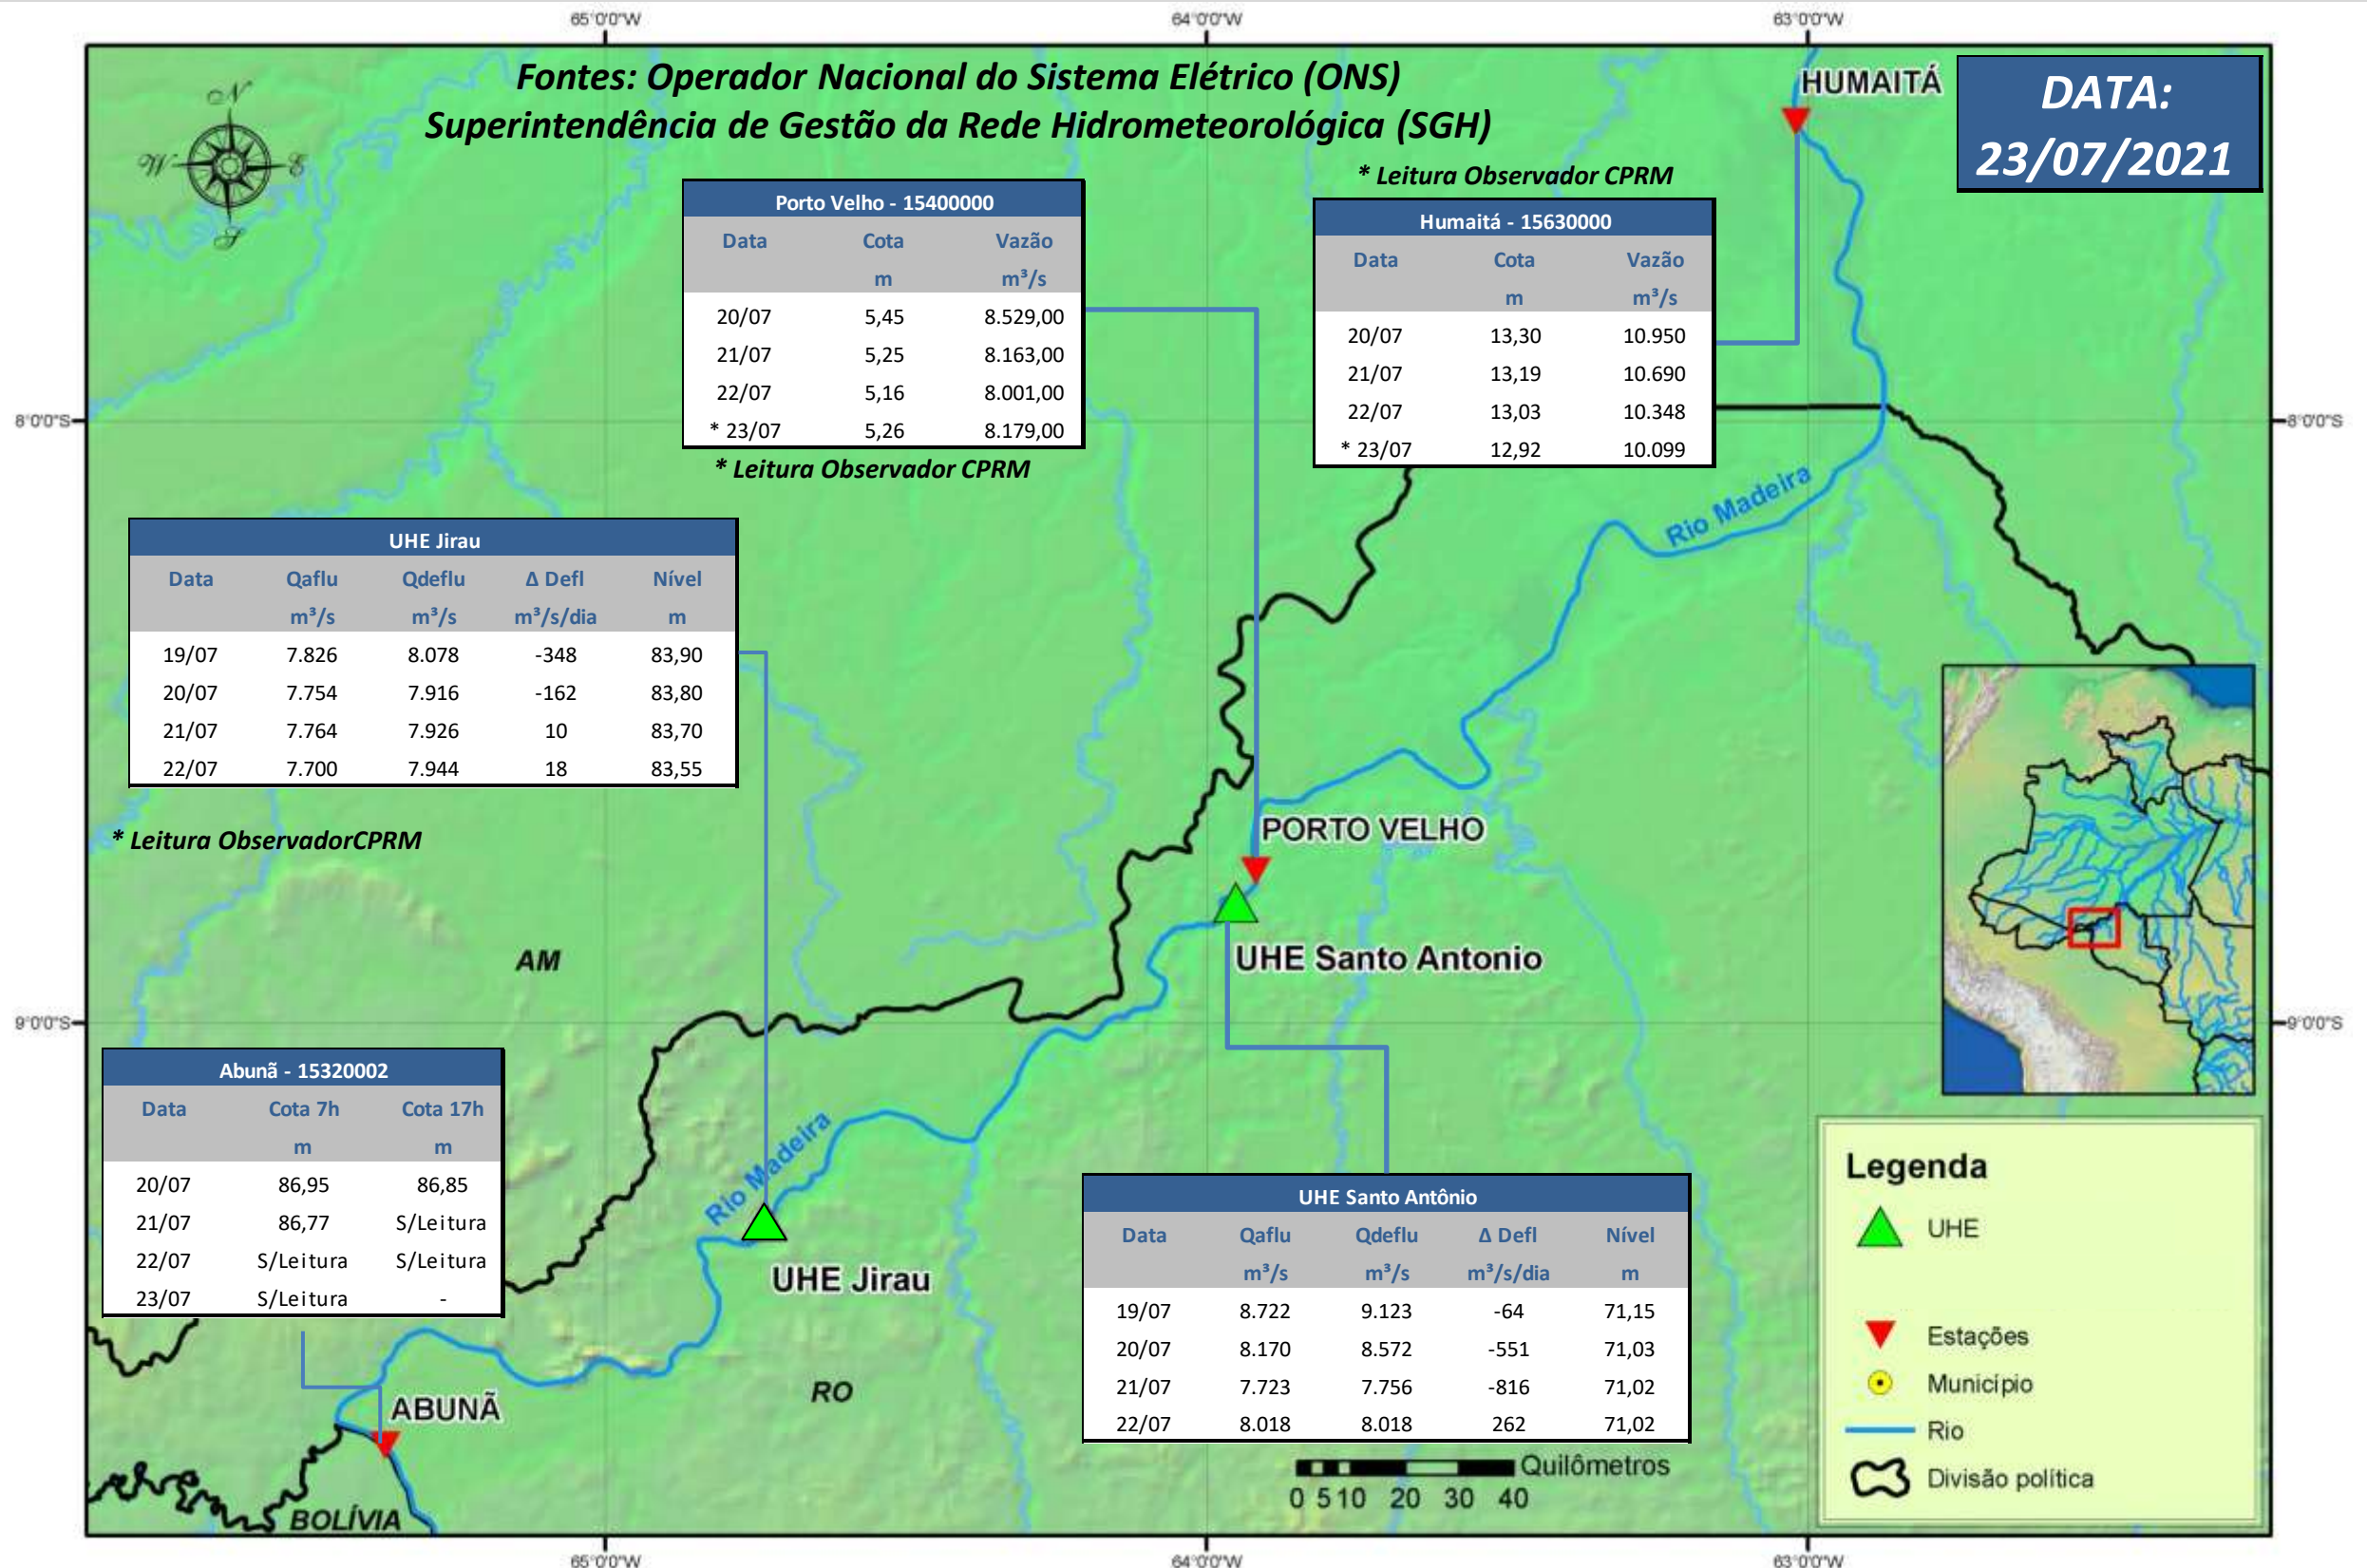

SALA DE SITUAÇÃO

Boletim de acompanhamento da Bacia do Rio Madeira

Para dados mais atualizados das estações fluviométricas acesse: [Telemetria ANA](#)

UHE Jirau Vazão Natural - 1967-2018 (Permanências diárias)