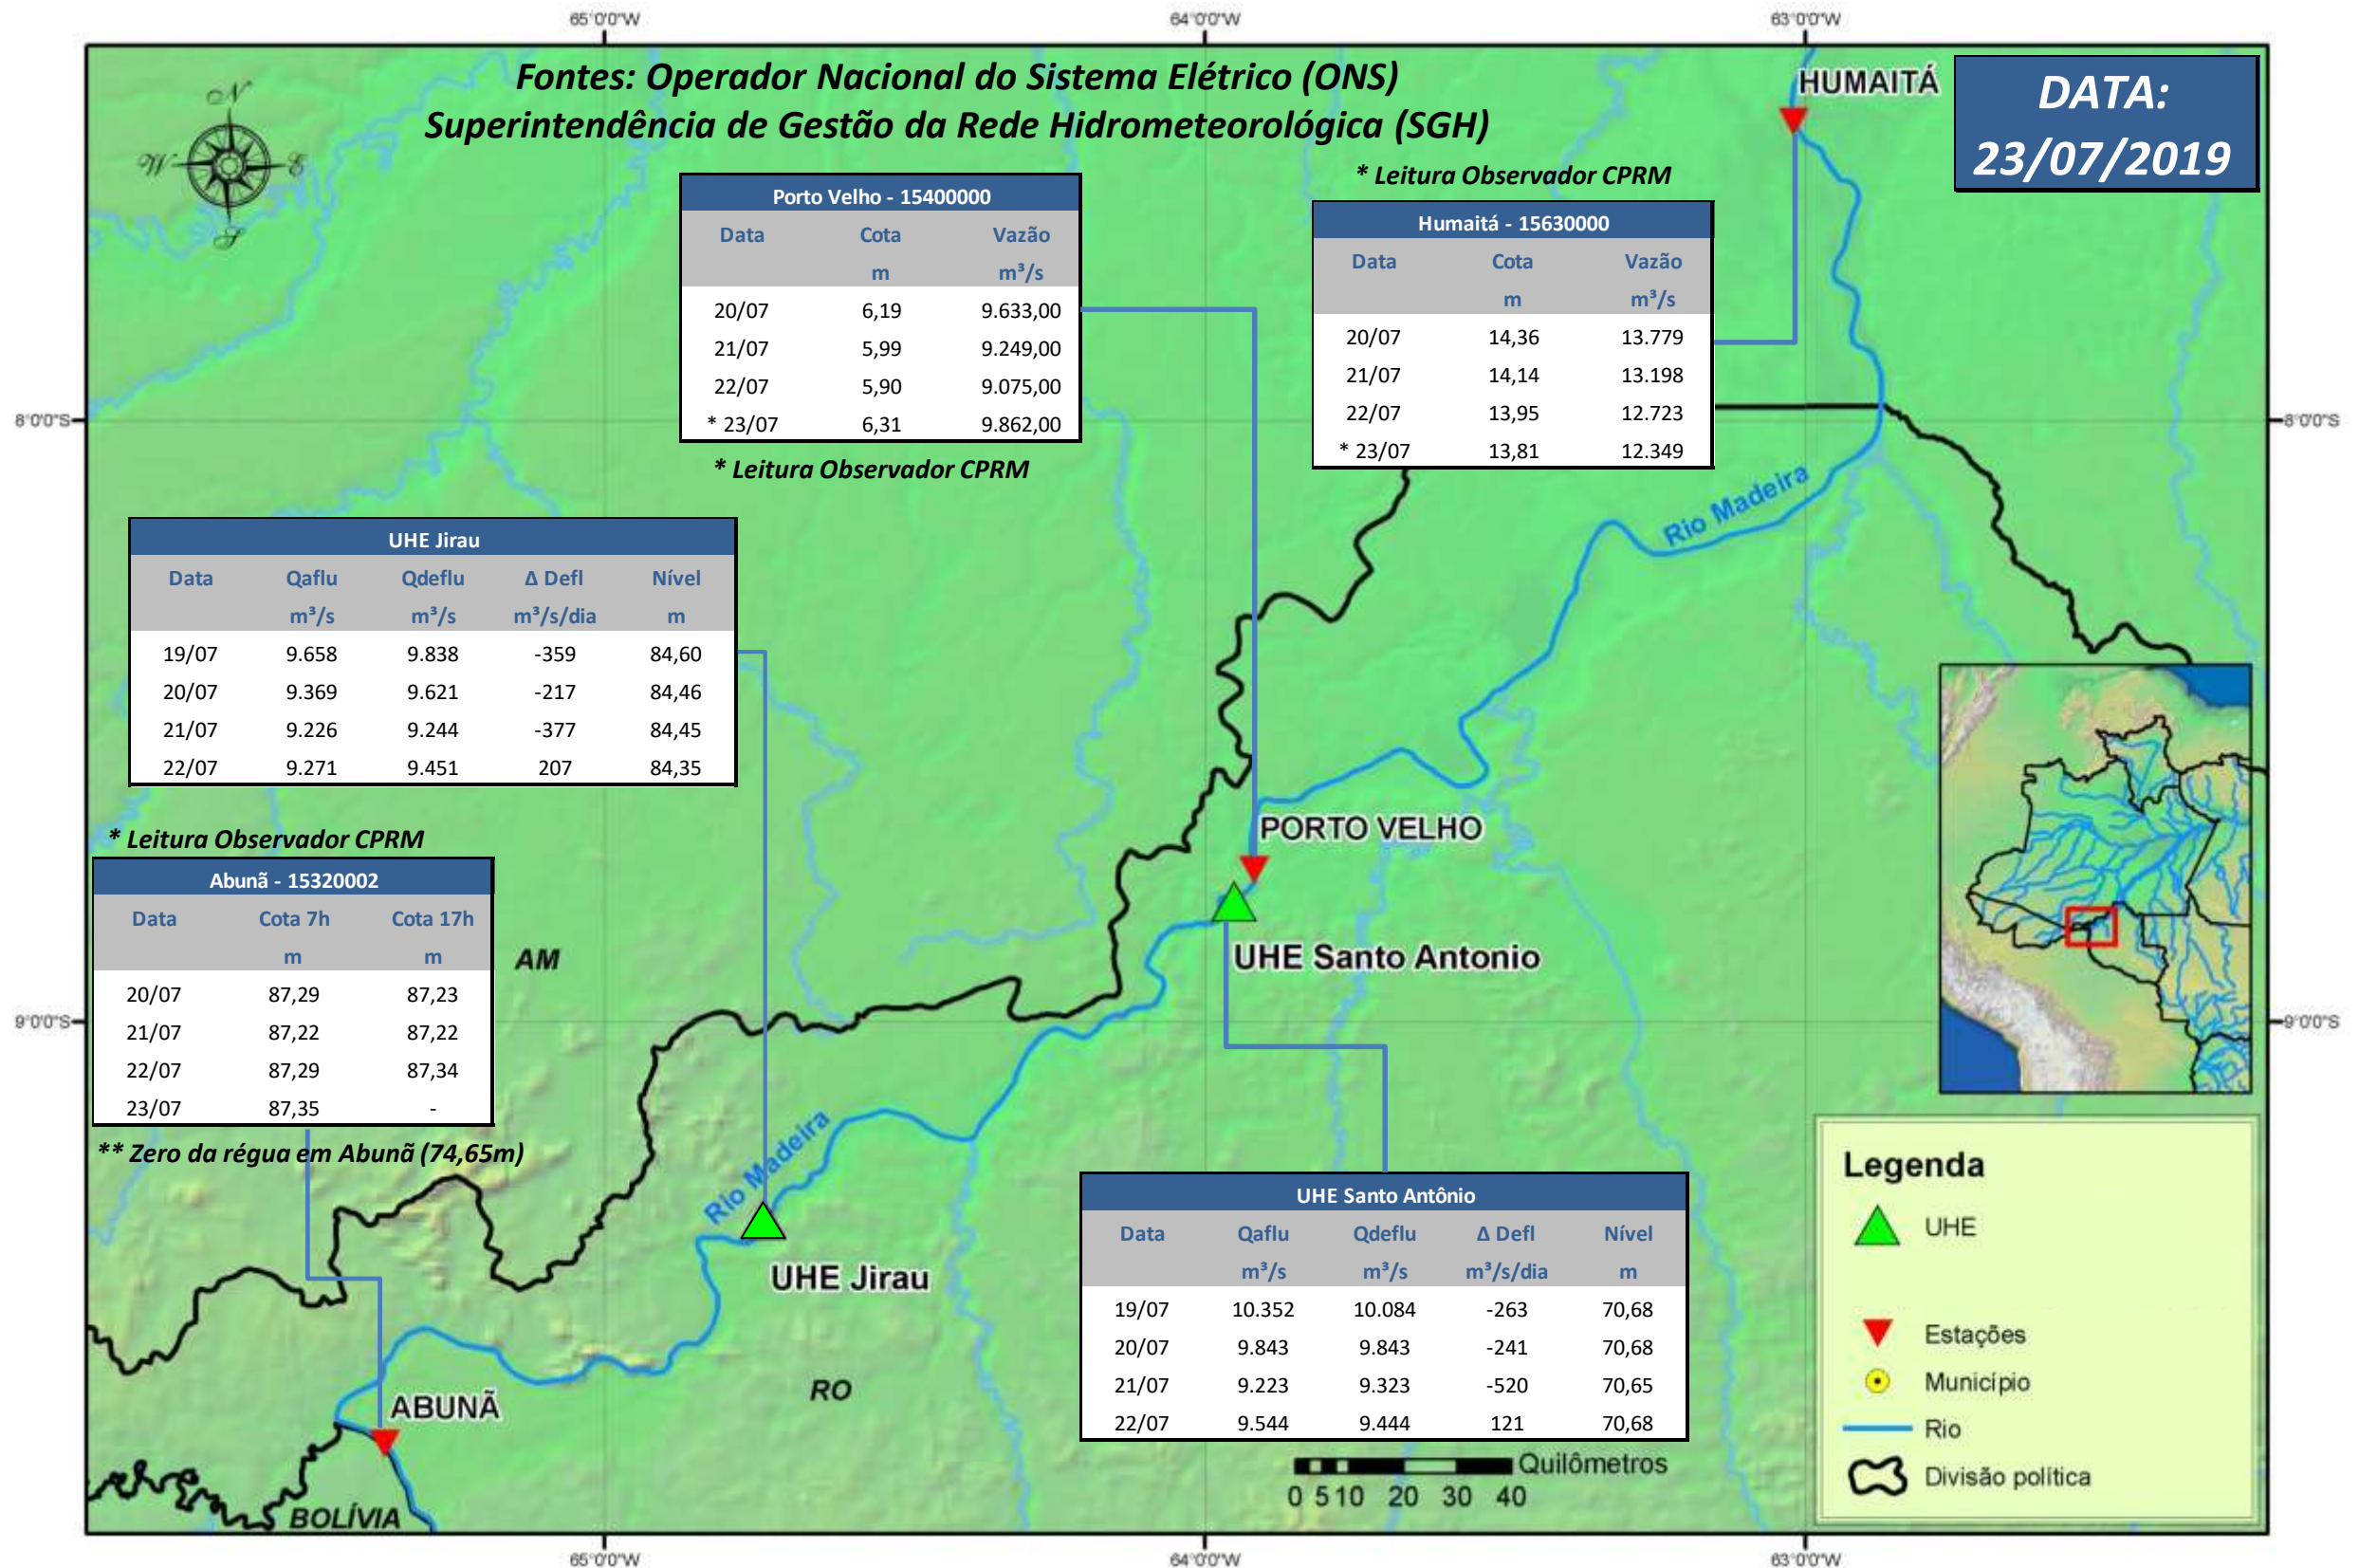

SALA DE SITUAÇÃO

Boletim de acompanhamento da Bacia do Rio Madeira

Para dados mais atualizados das estações fluviométricas acesse: [Telemetria ANA](#)

SALA DE SITUAÇÃO

Boletim de acompanhamento da Bacia do Rio Madeira

UHE Jirau Vazão Natural - 1967-2018 (Permanências diárias)