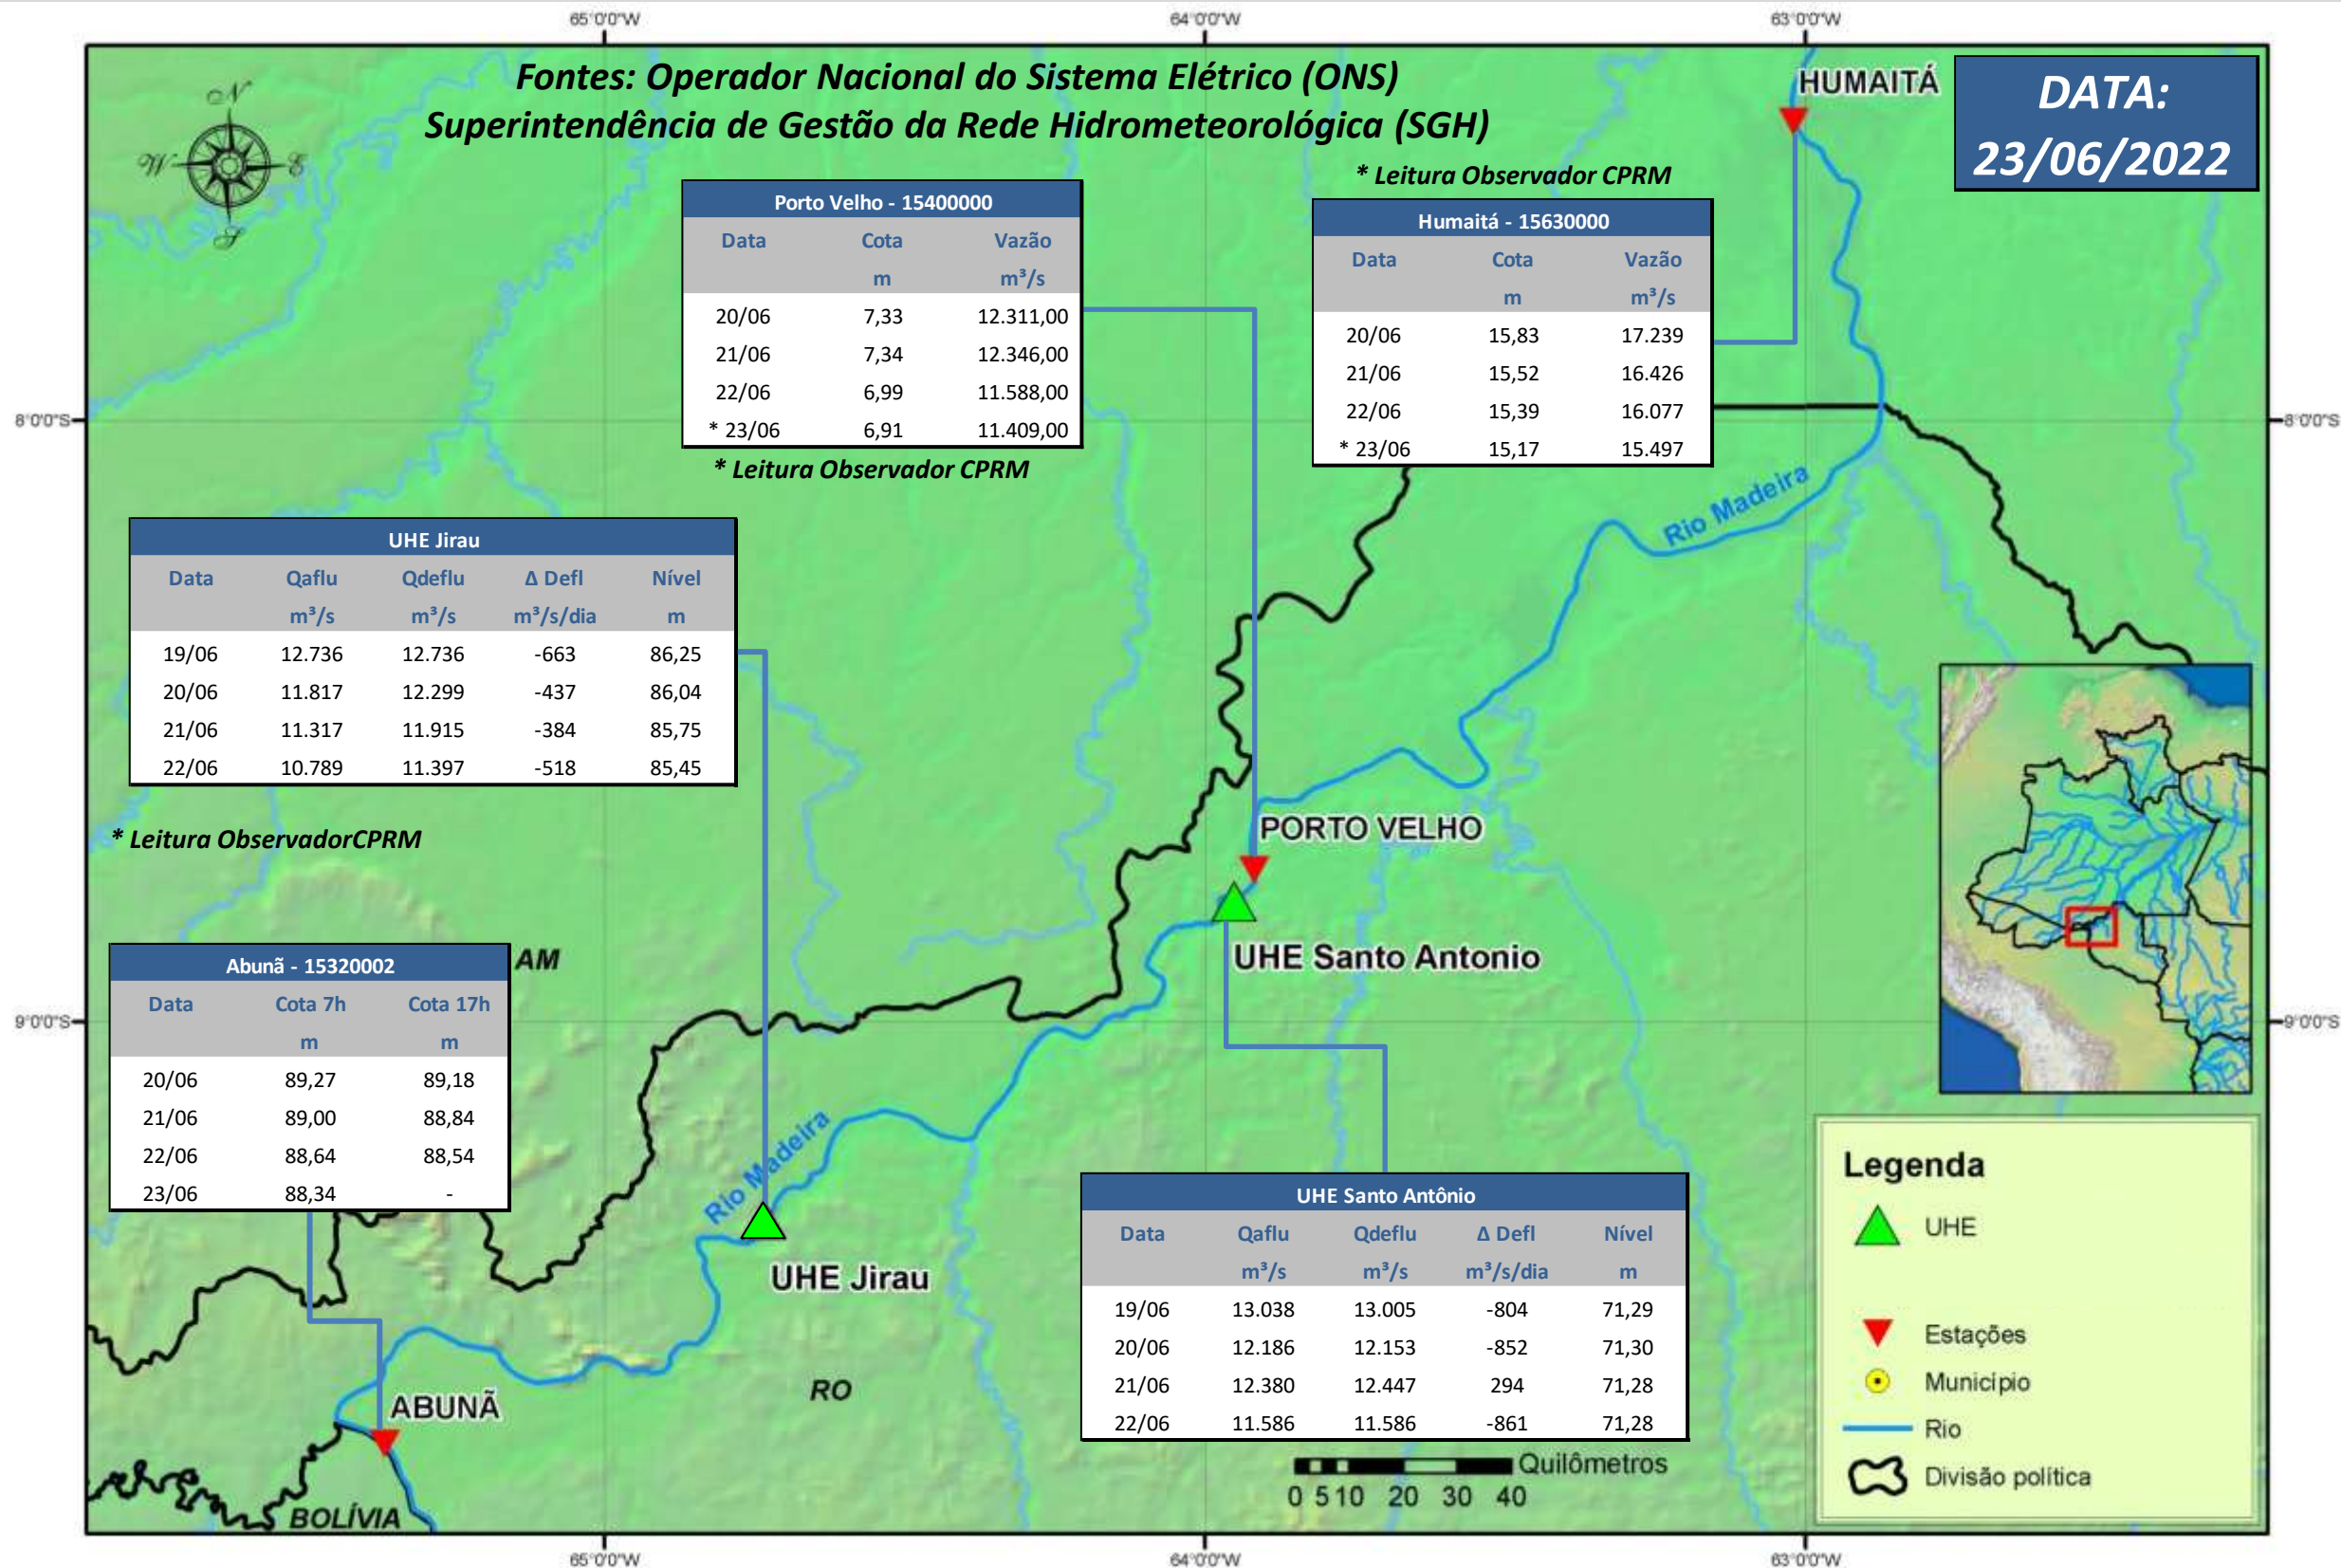

SALA DE SITUAÇÃO

Boletim de acompanhamento da Bacia do Rio Madeira

Para dados mais atualizados das estações fluviométricas acesse: [Telemetria ANA](#)

UHE Jirau Vazão Natural - 1967-2018 (Permanências diárias)