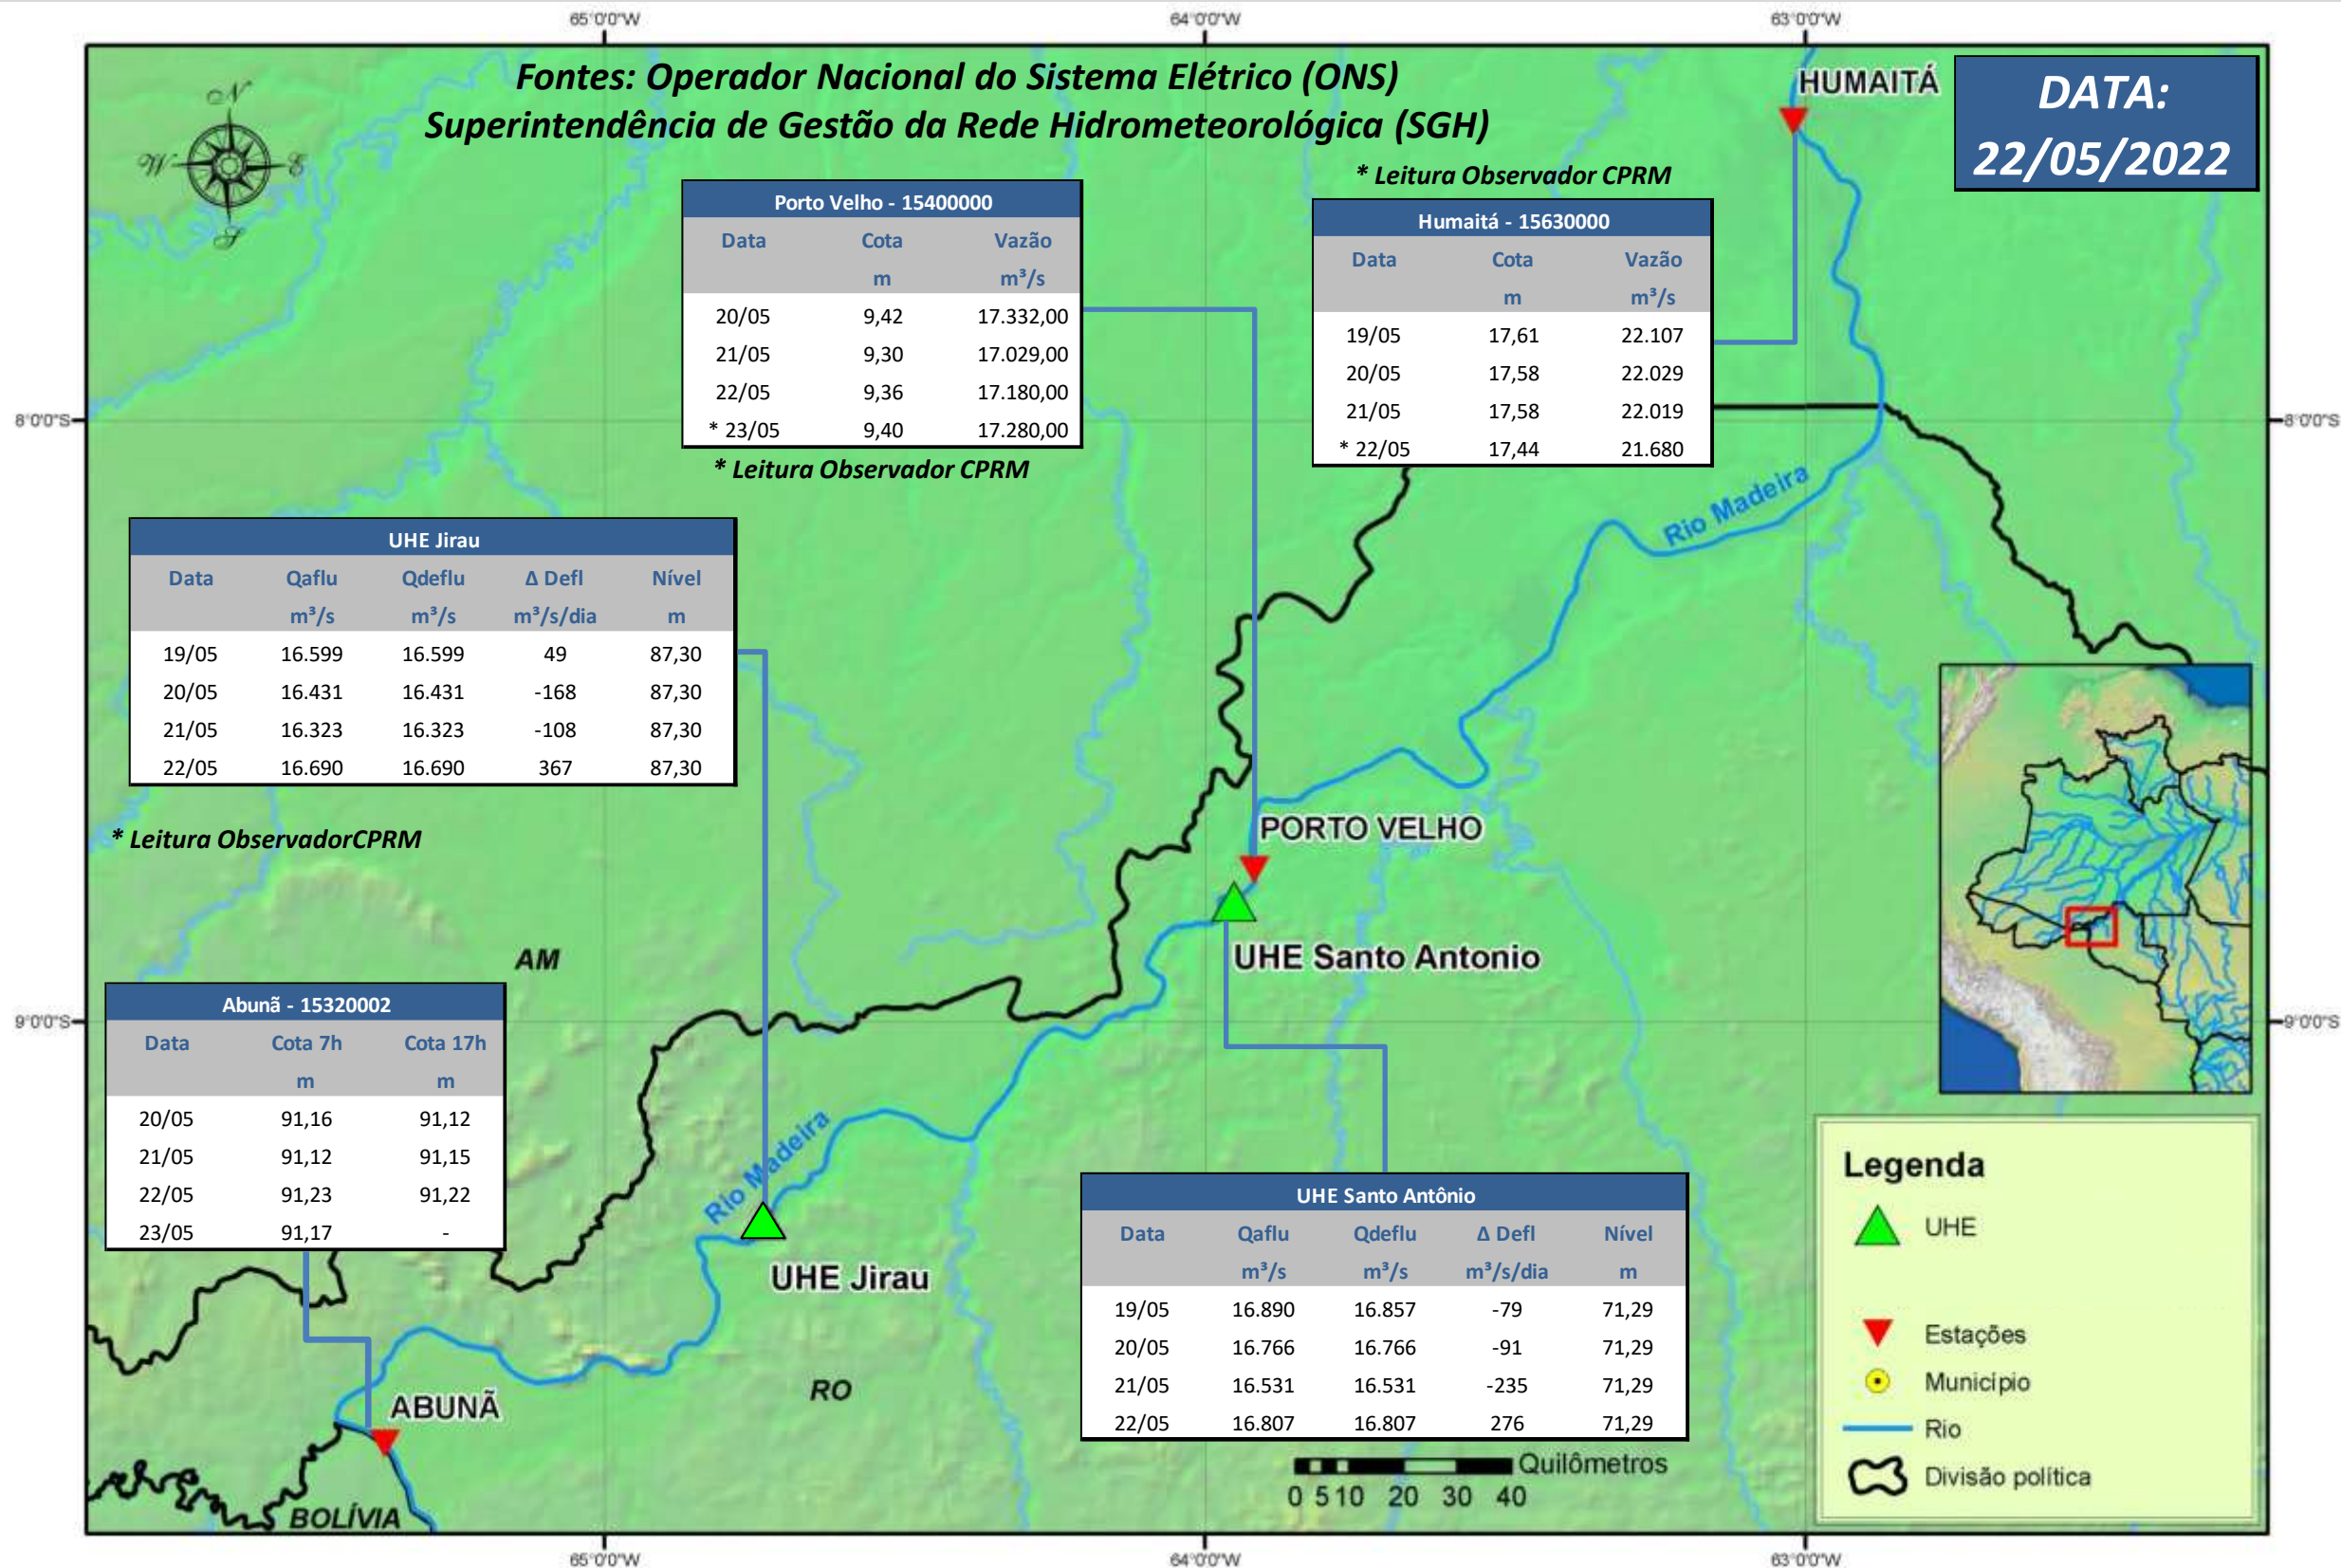

SALA DE SITUAÇÃO

Boletim de acompanhamento da Bacia do Rio Madeira

Para dados mais atualizados das estações fluviométricas acesse: [Telemetria ANA](#)

SALA DE SITUAÇÃO

Boletim de acompanhamento da Bacia do Rio Madeira

UHE Jirau Vazão Natural - 1967-2018 (Permanências diárias)