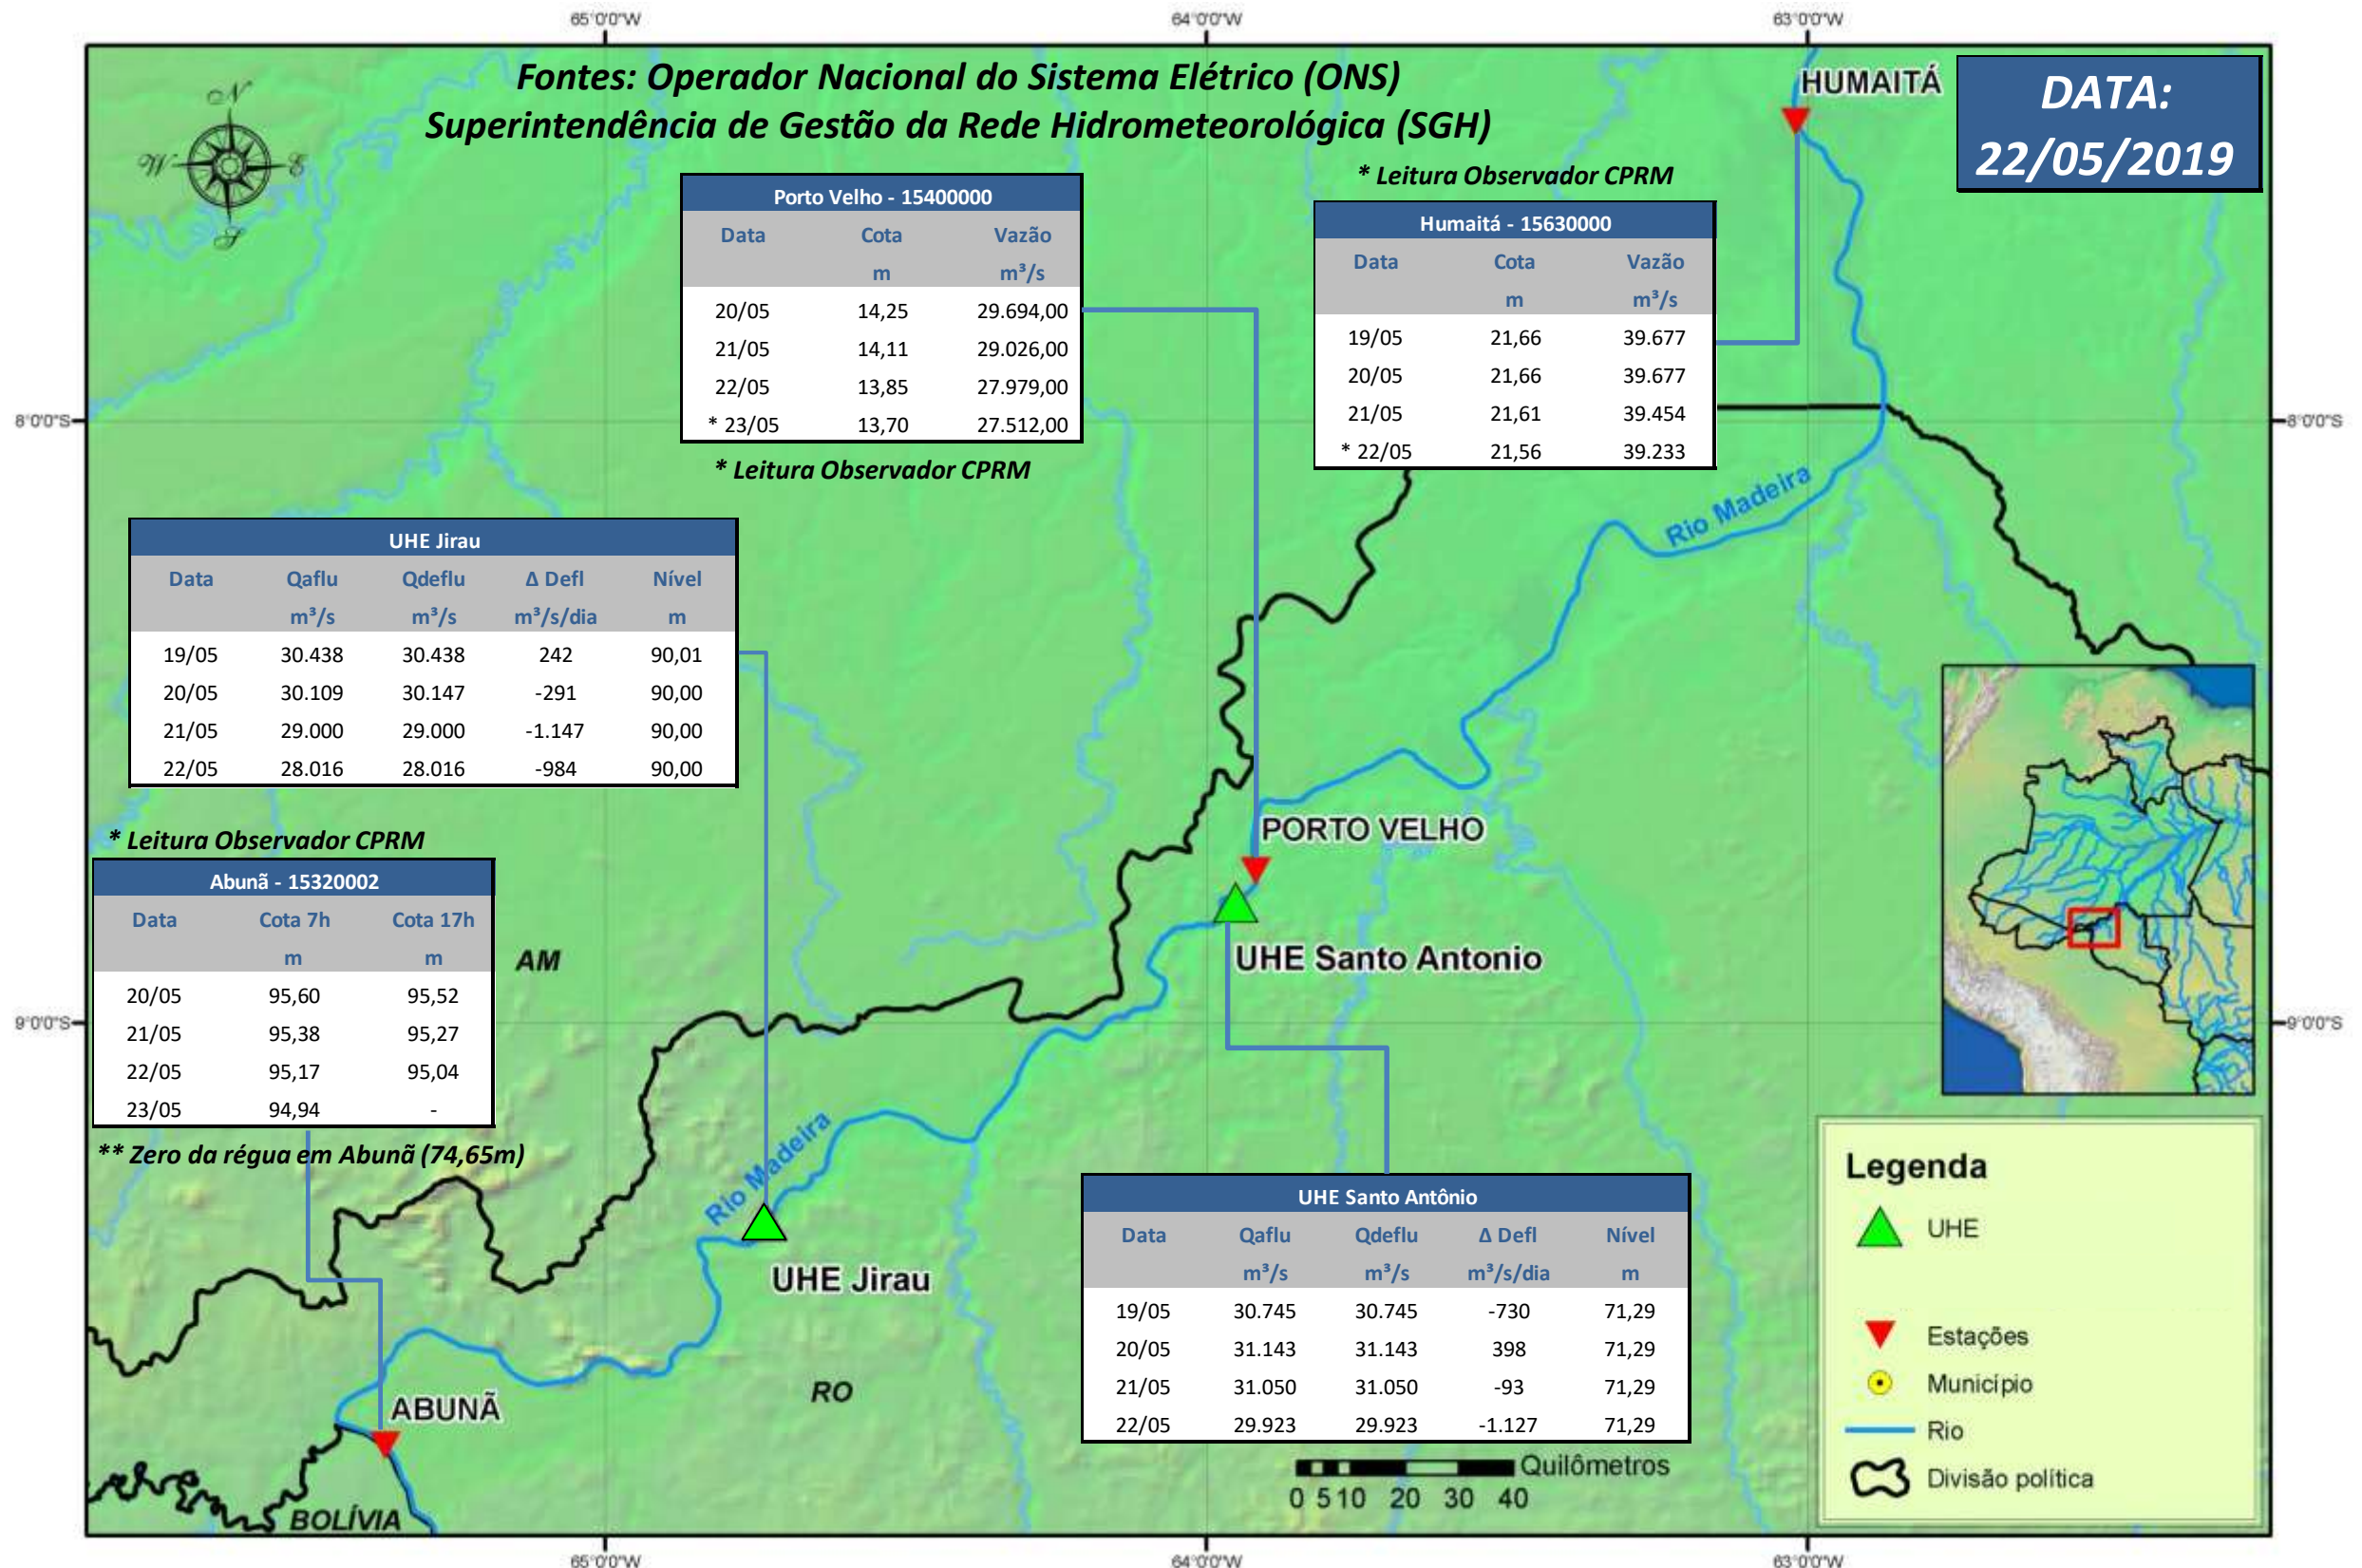

# SALA DE SITUAÇÃO

## Boletim de acompanhamento da Bacia do Rio Madeira

Para dados mais atualizados das estações fluviométricas acesse: [Telemetria ANA](#)

# SALA DE SITUAÇÃO

Boletim de acompanhamento da Bacia do Rio Madeira

## UHE Jirau Vazão Natural - 1967-2018 (Permanências diárias)