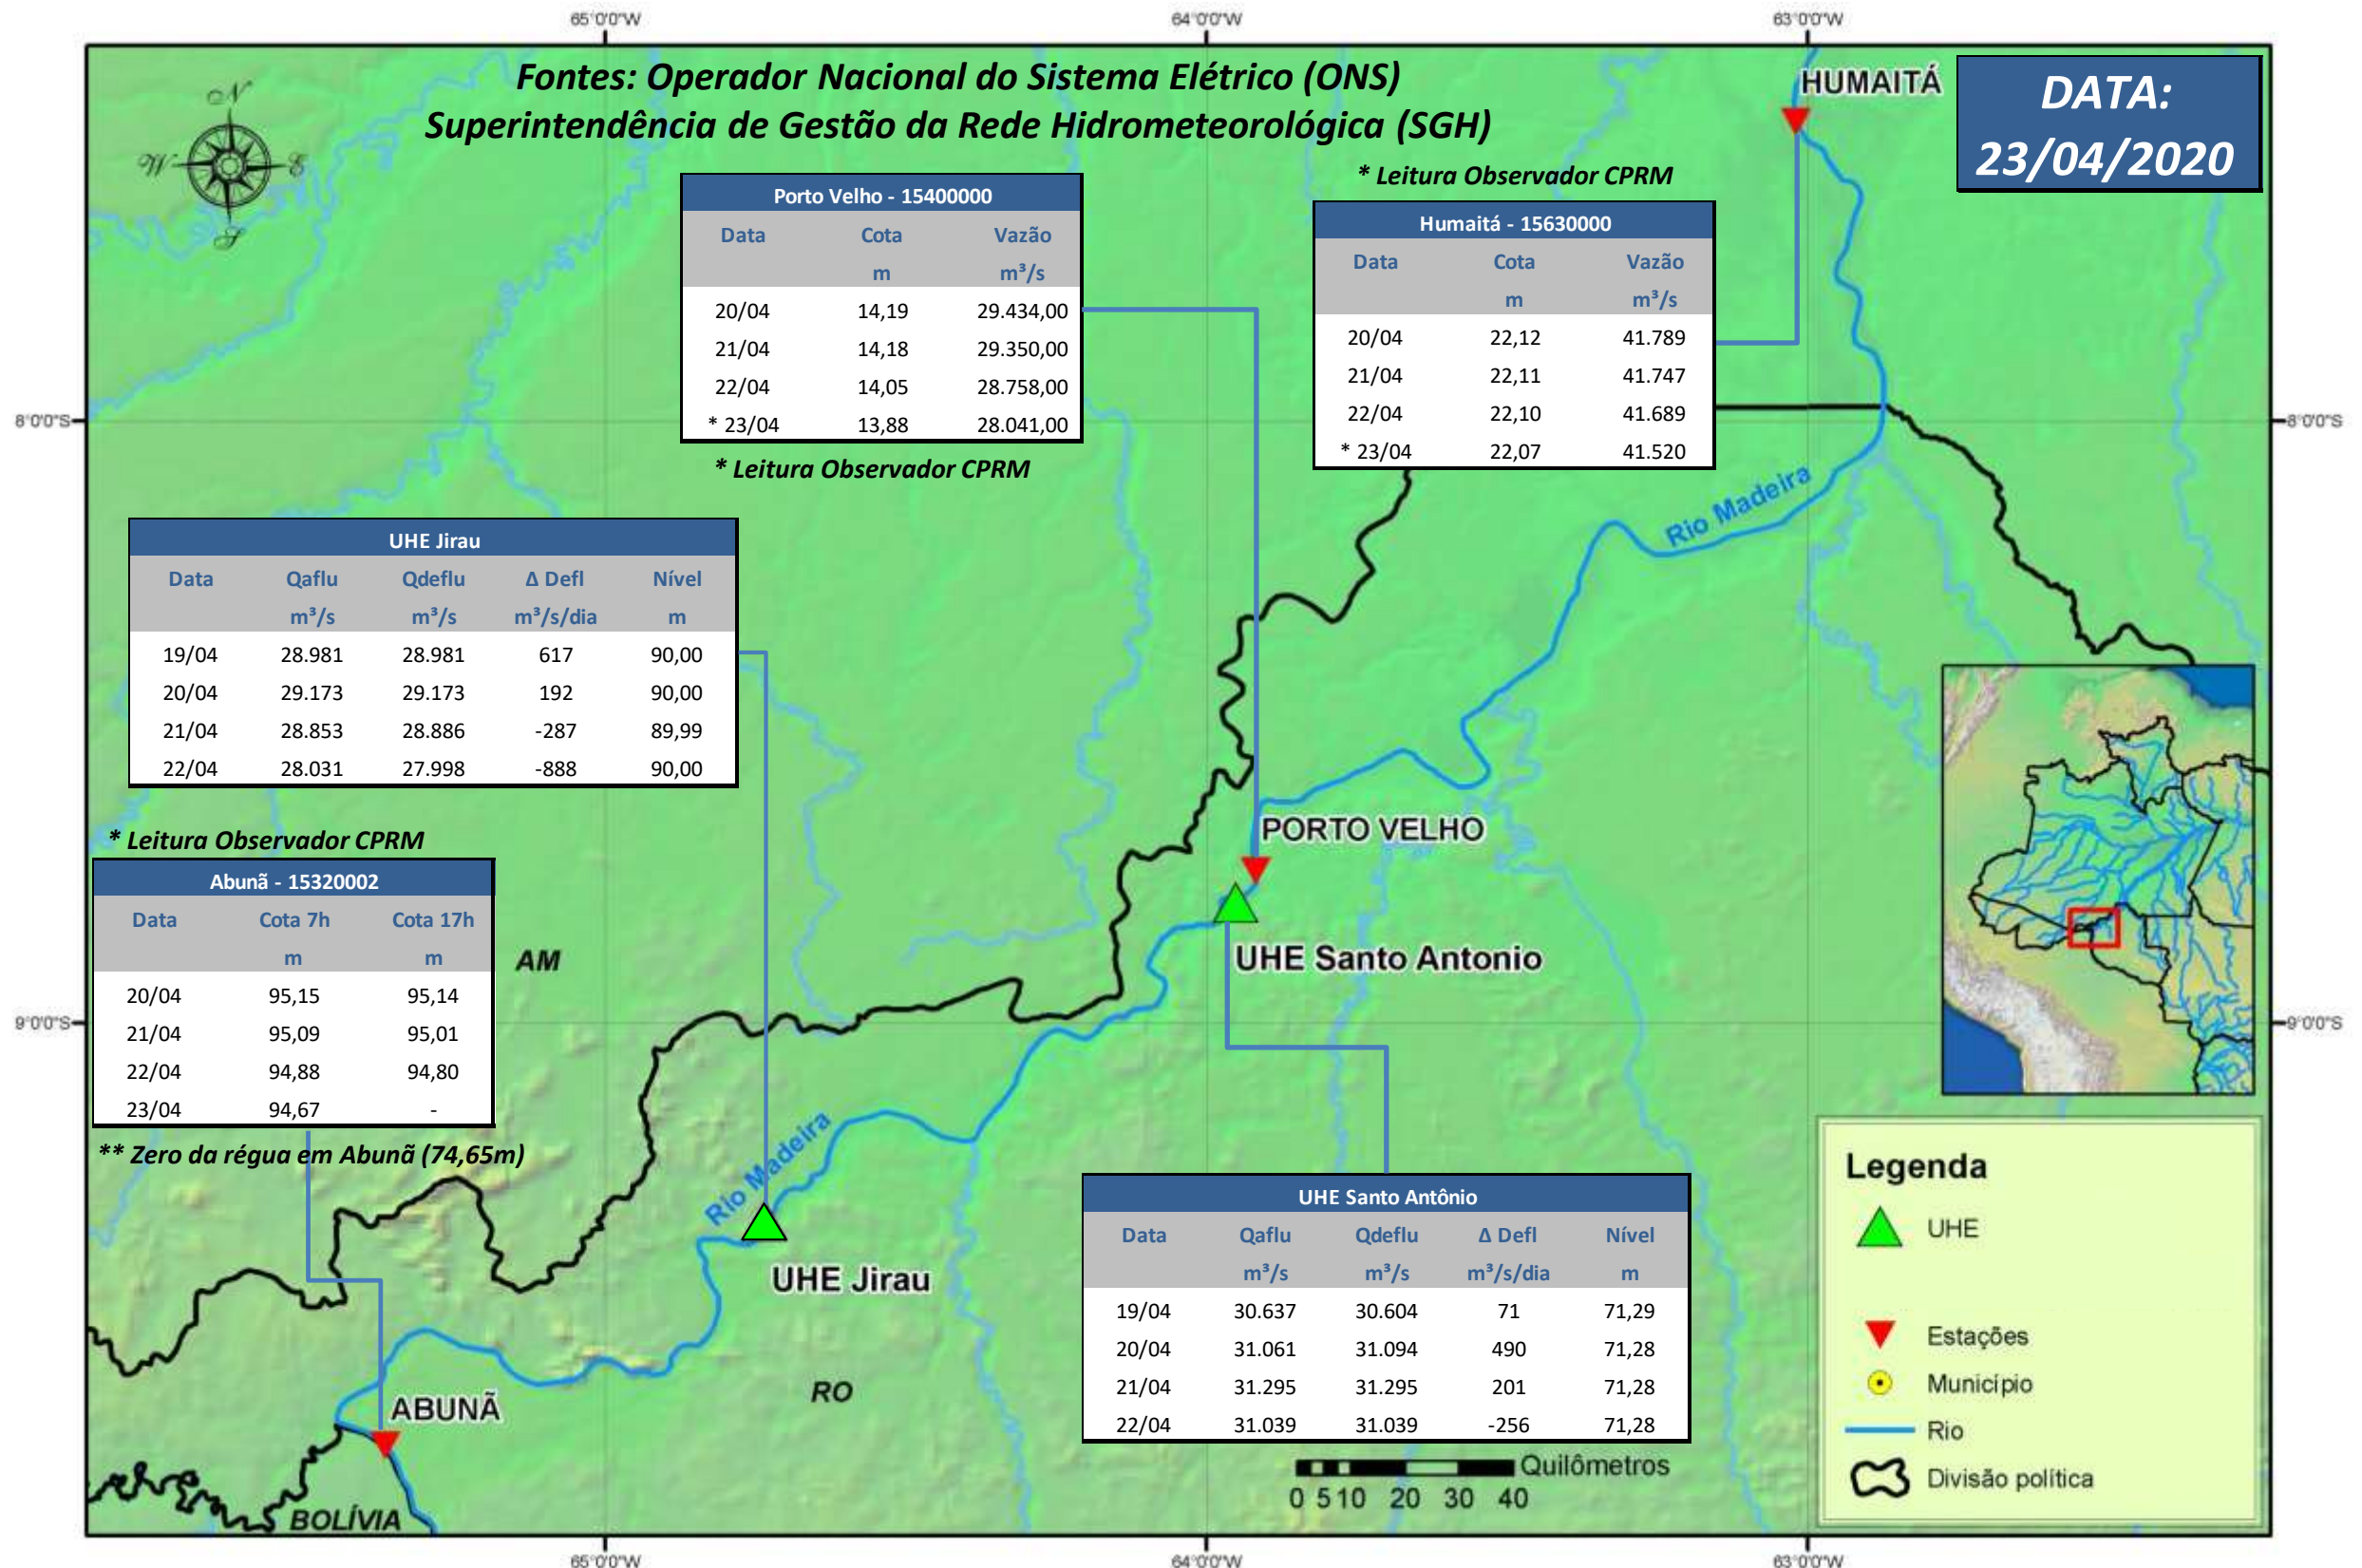

SALA DE SITUAÇÃO

Boletim de acompanhamento da Bacia do Rio Madeira

Para dados mais atualizados das estações fluviométricas acesse: [Telemetria ANA](#)

SALA DE SITUAÇÃO

Boletim de acompanhamento da Bacia do Rio Madeira

UHE Jirau Vazão Natural - 1967-2018 (Permanências diárias)