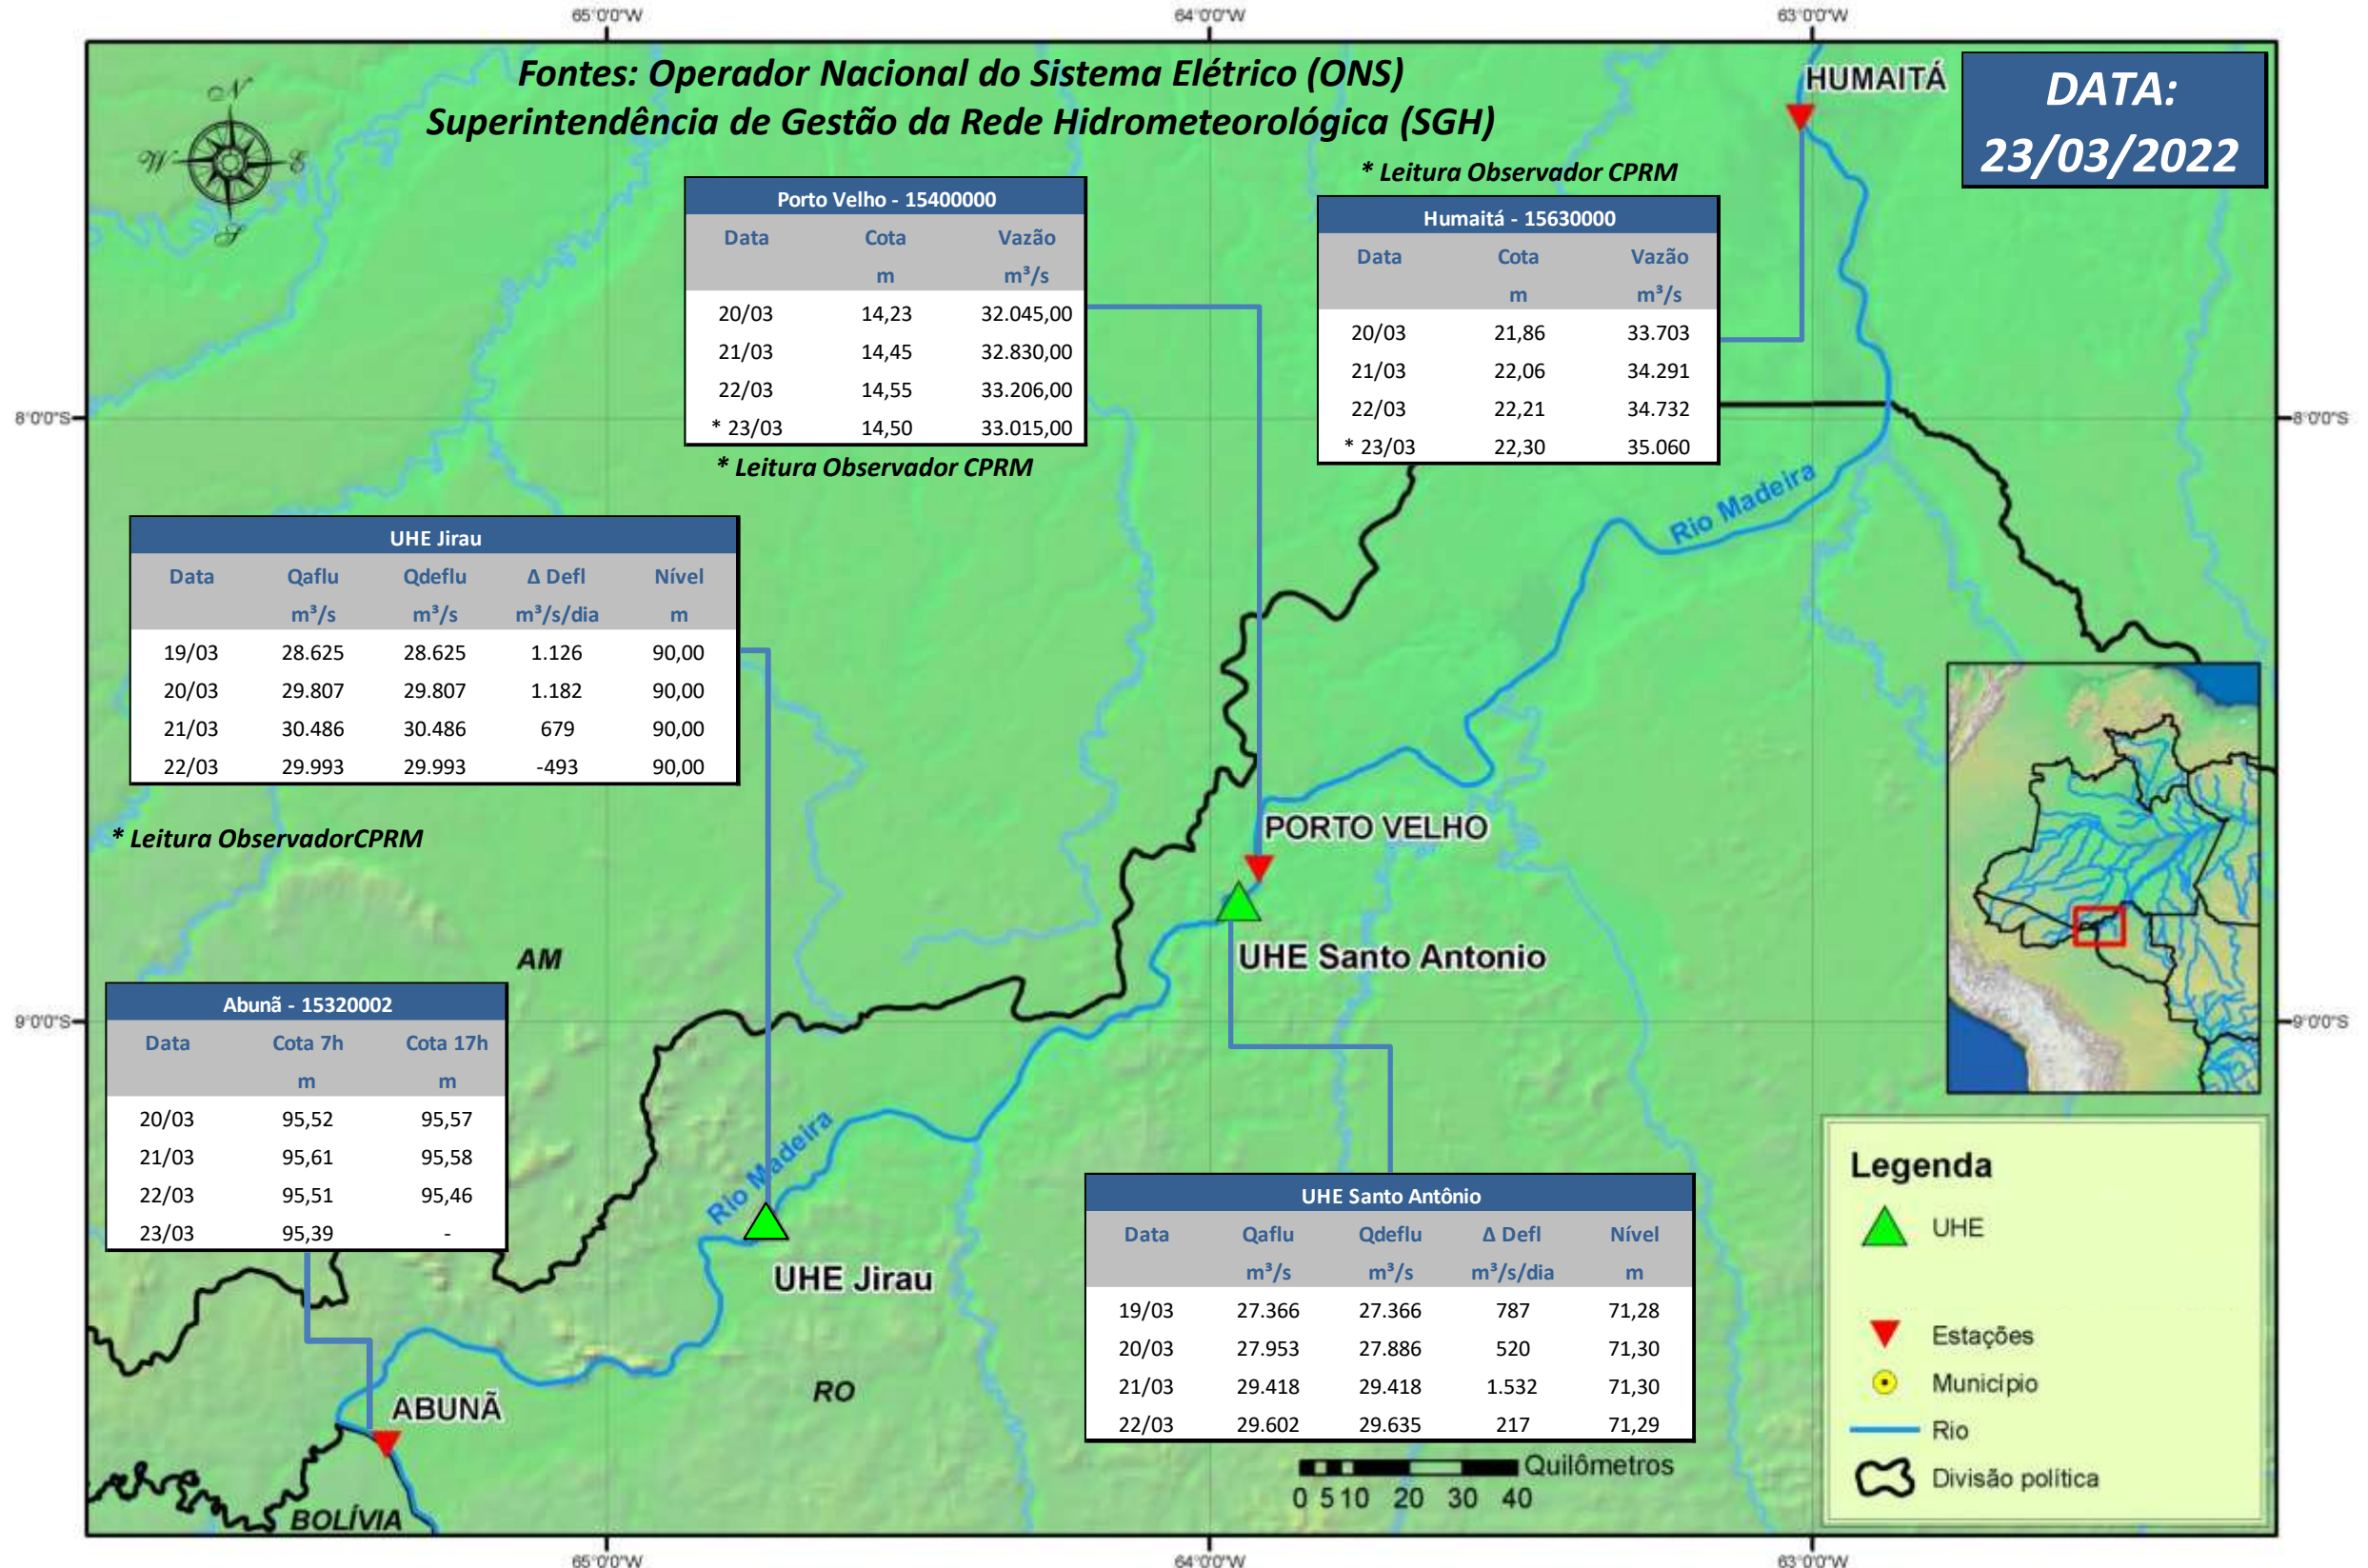

SALA DE SITUAÇÃO

Boletim de acompanhamento da Bacia do Rio Madeira

Para dados mais atualizados das estações fluviométricas acesse: [Telemetria ANA](#)

SALA DE SITUAÇÃO

Boletim de acompanhamento da Bacia do Rio Madeira

UHE Jirau Vazão Natural - 1967-2018 (Permanências diárias)