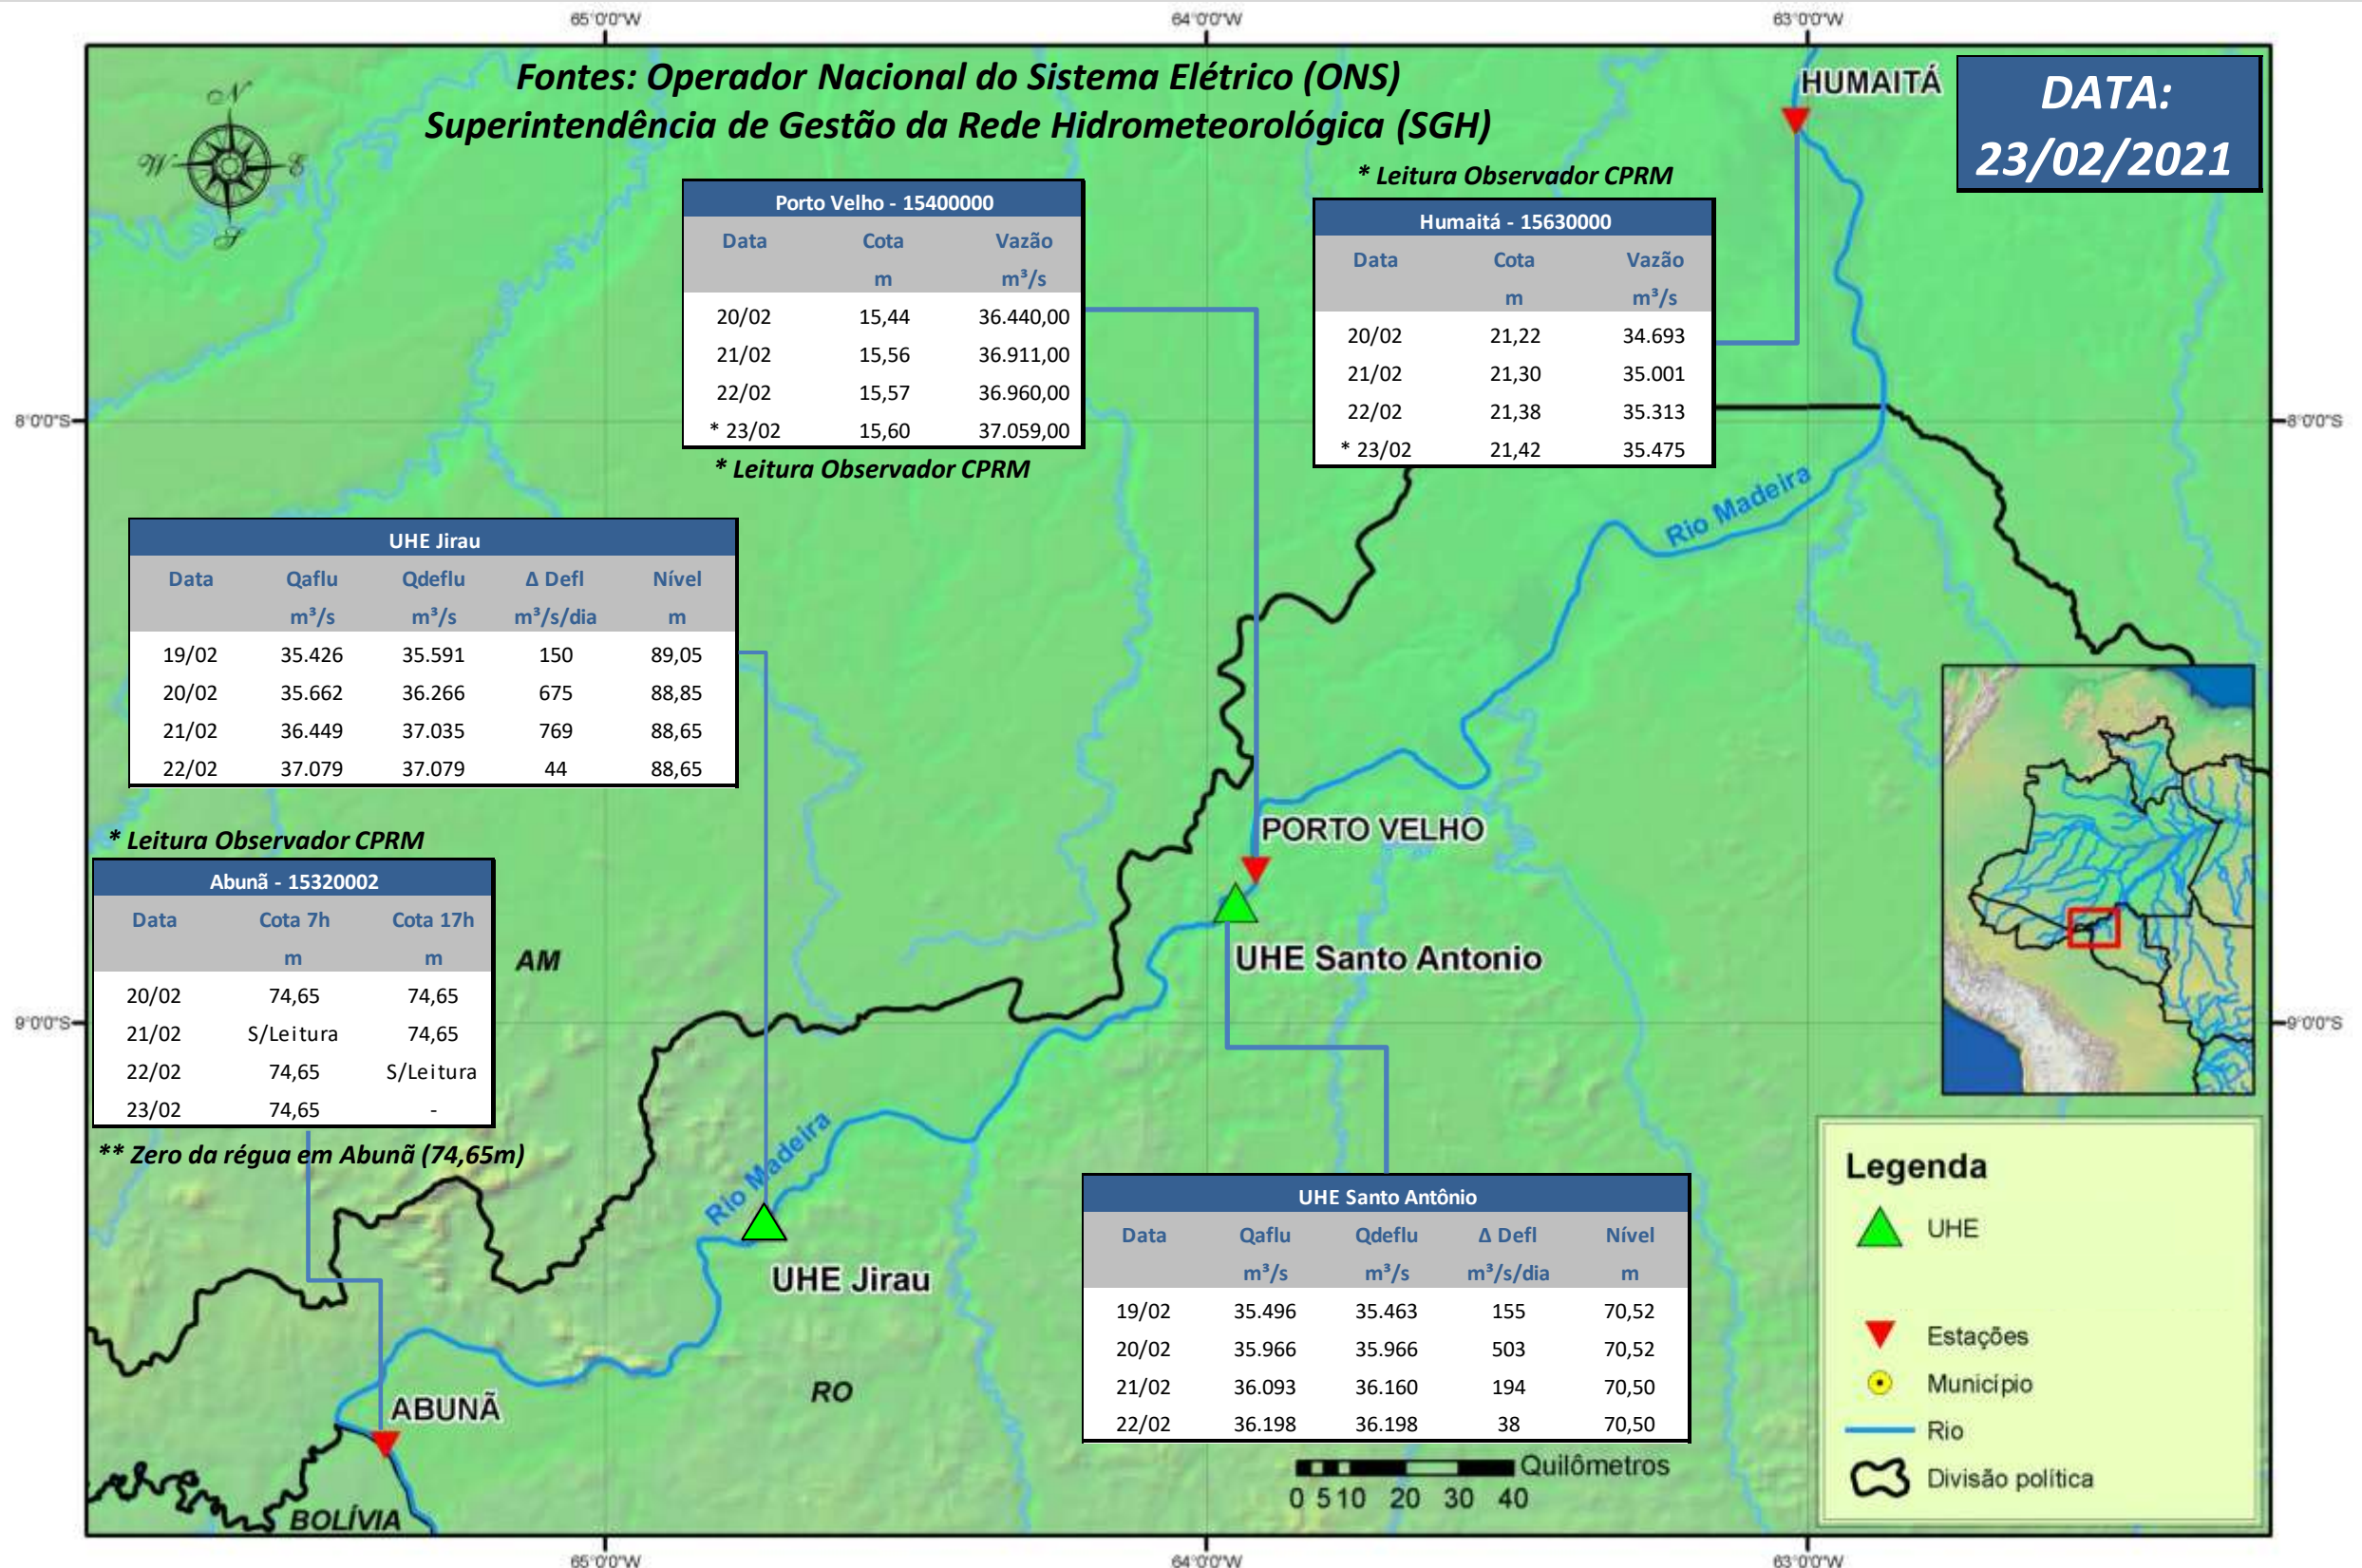

SALA DE SITUAÇÃO

Boletim de acompanhamento da Bacia do Rio Madeira

Para dados mais atualizados das estações fluviométricas acesse: [Telemetria ANA](#)

UHE Jirau Vazão Natural - 1967-2018 (Permanências diárias)