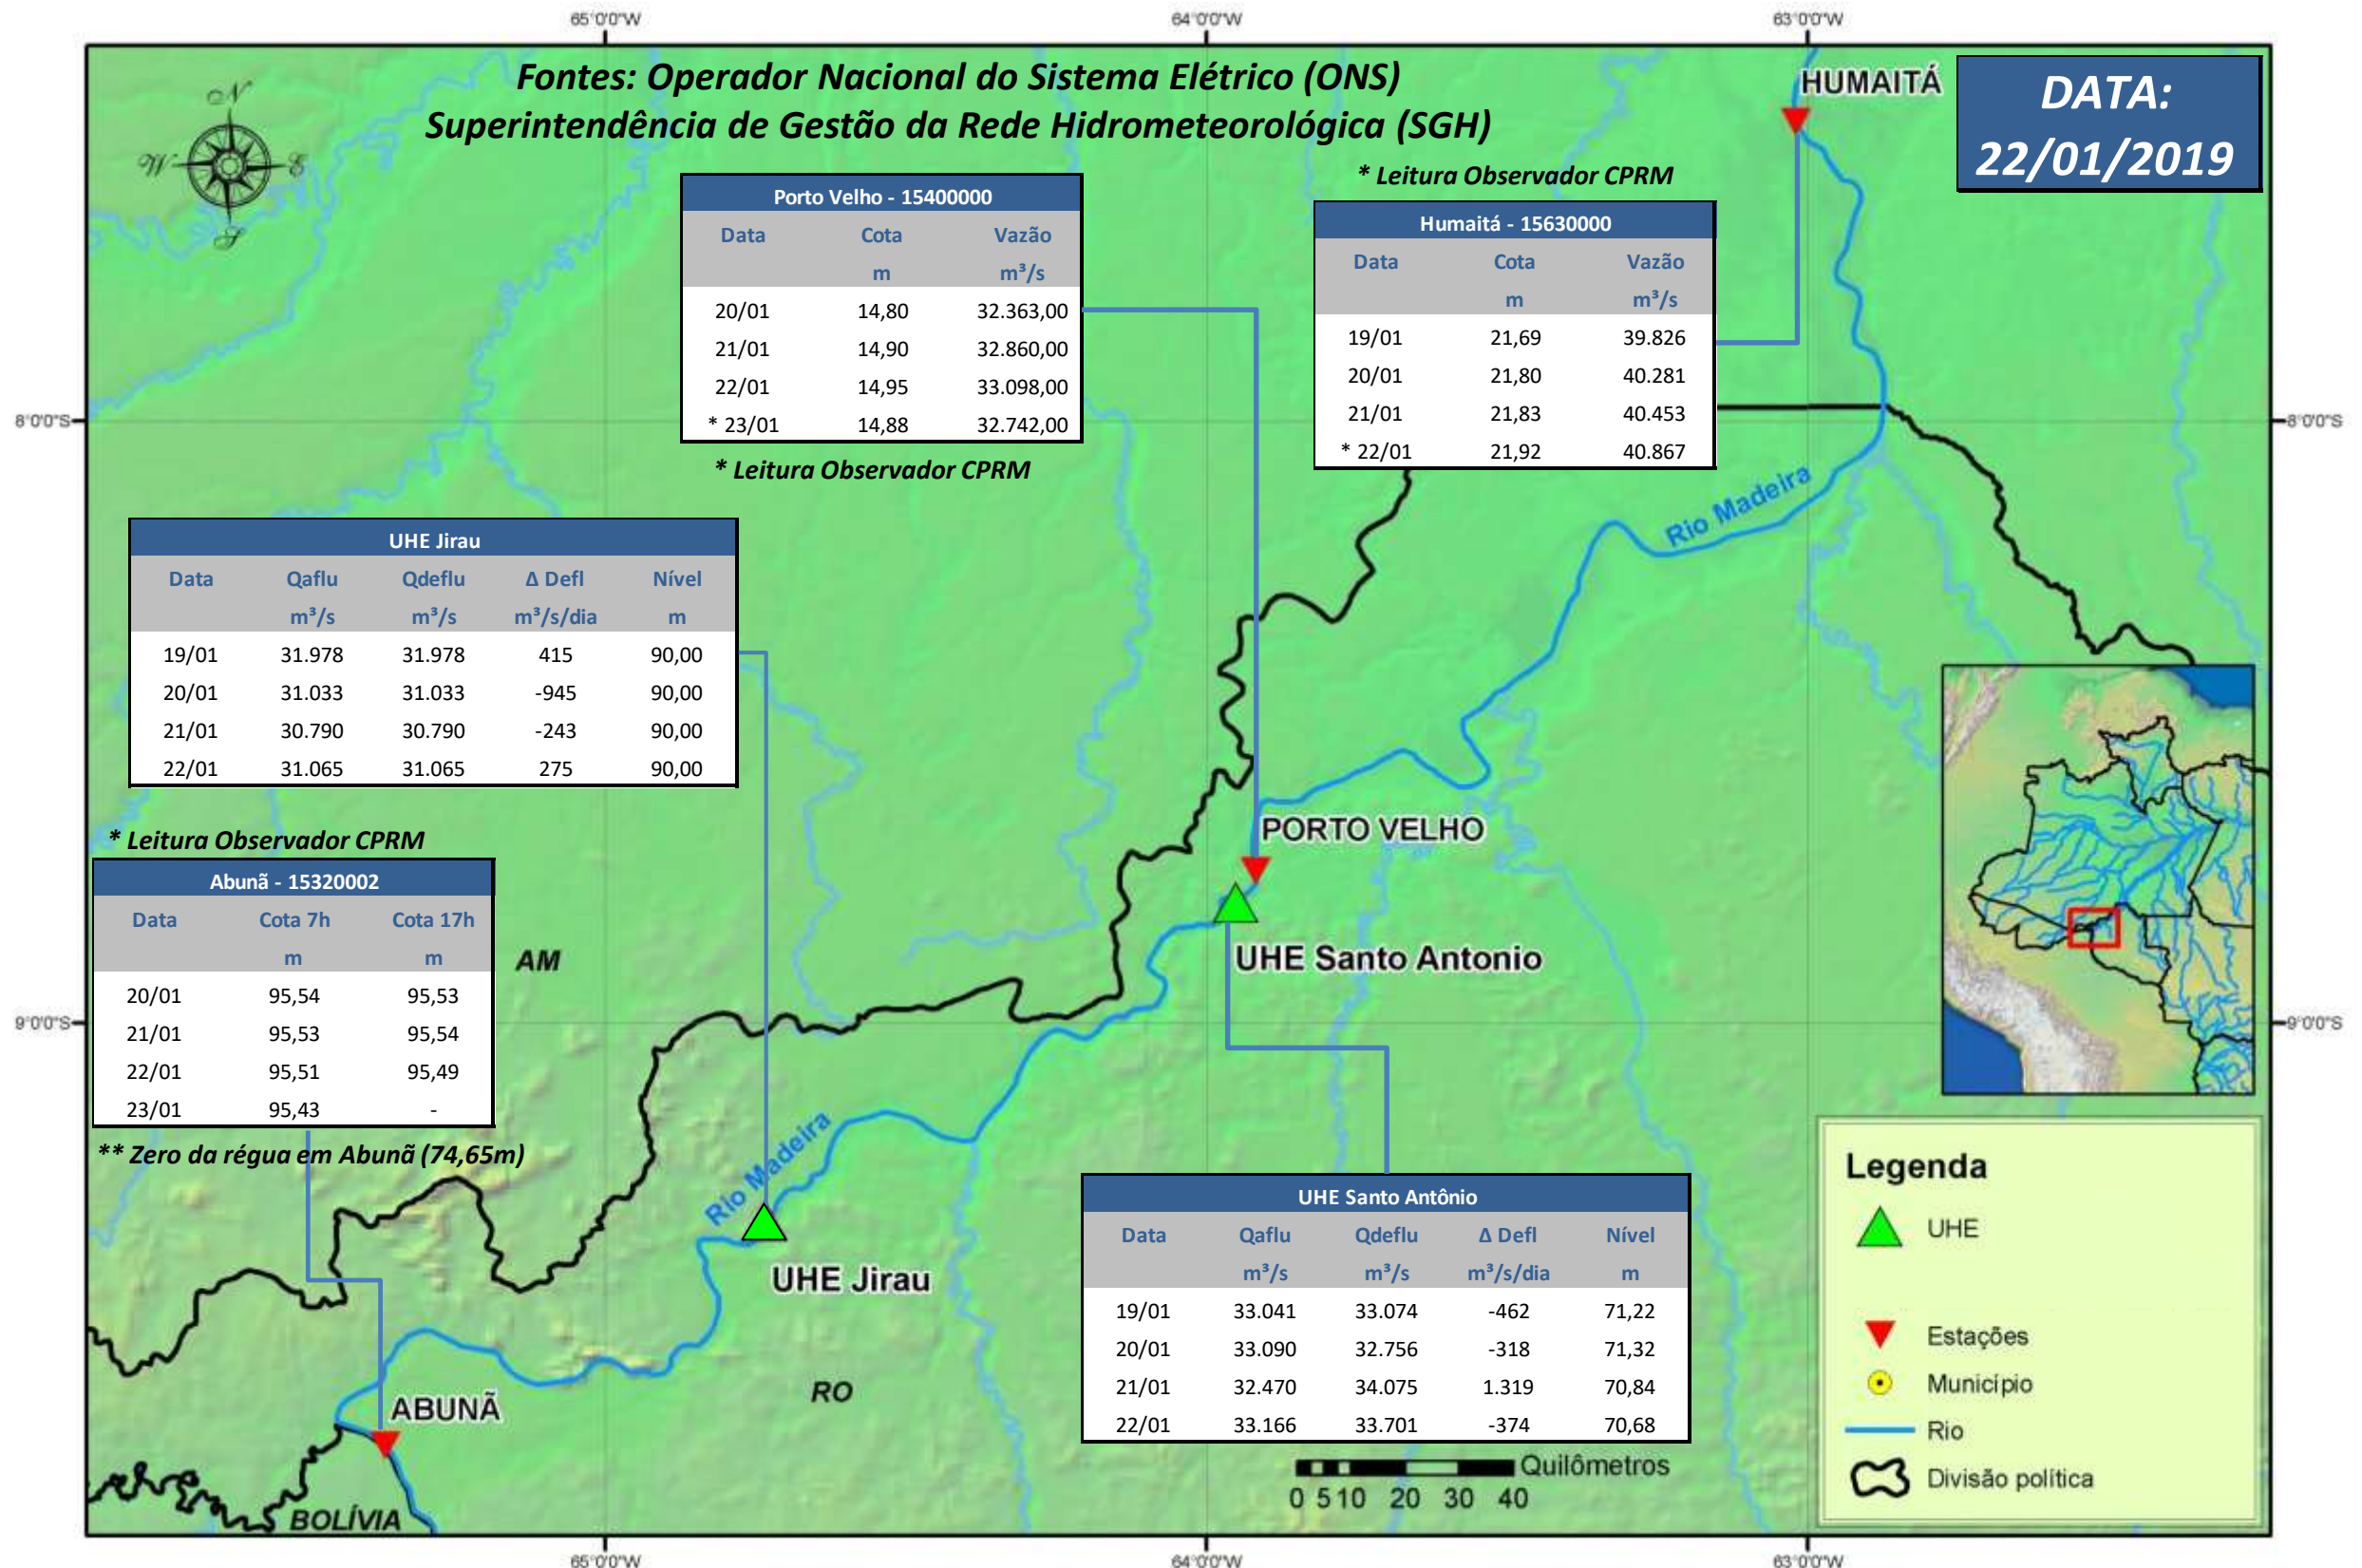

SALA DE SITUAÇÃO

Boletim de acompanhamento da Bacia do Rio Madeira

Para dados mais atualizados das estações fluviométricas acesse: [Telemetria ANA](#)

SALA DE SITUAÇÃO

Boletim de acompanhamento da Bacia do Rio Madeira

UHE Jirau Vazão Natural - 1967-2018 (Permanências diárias)