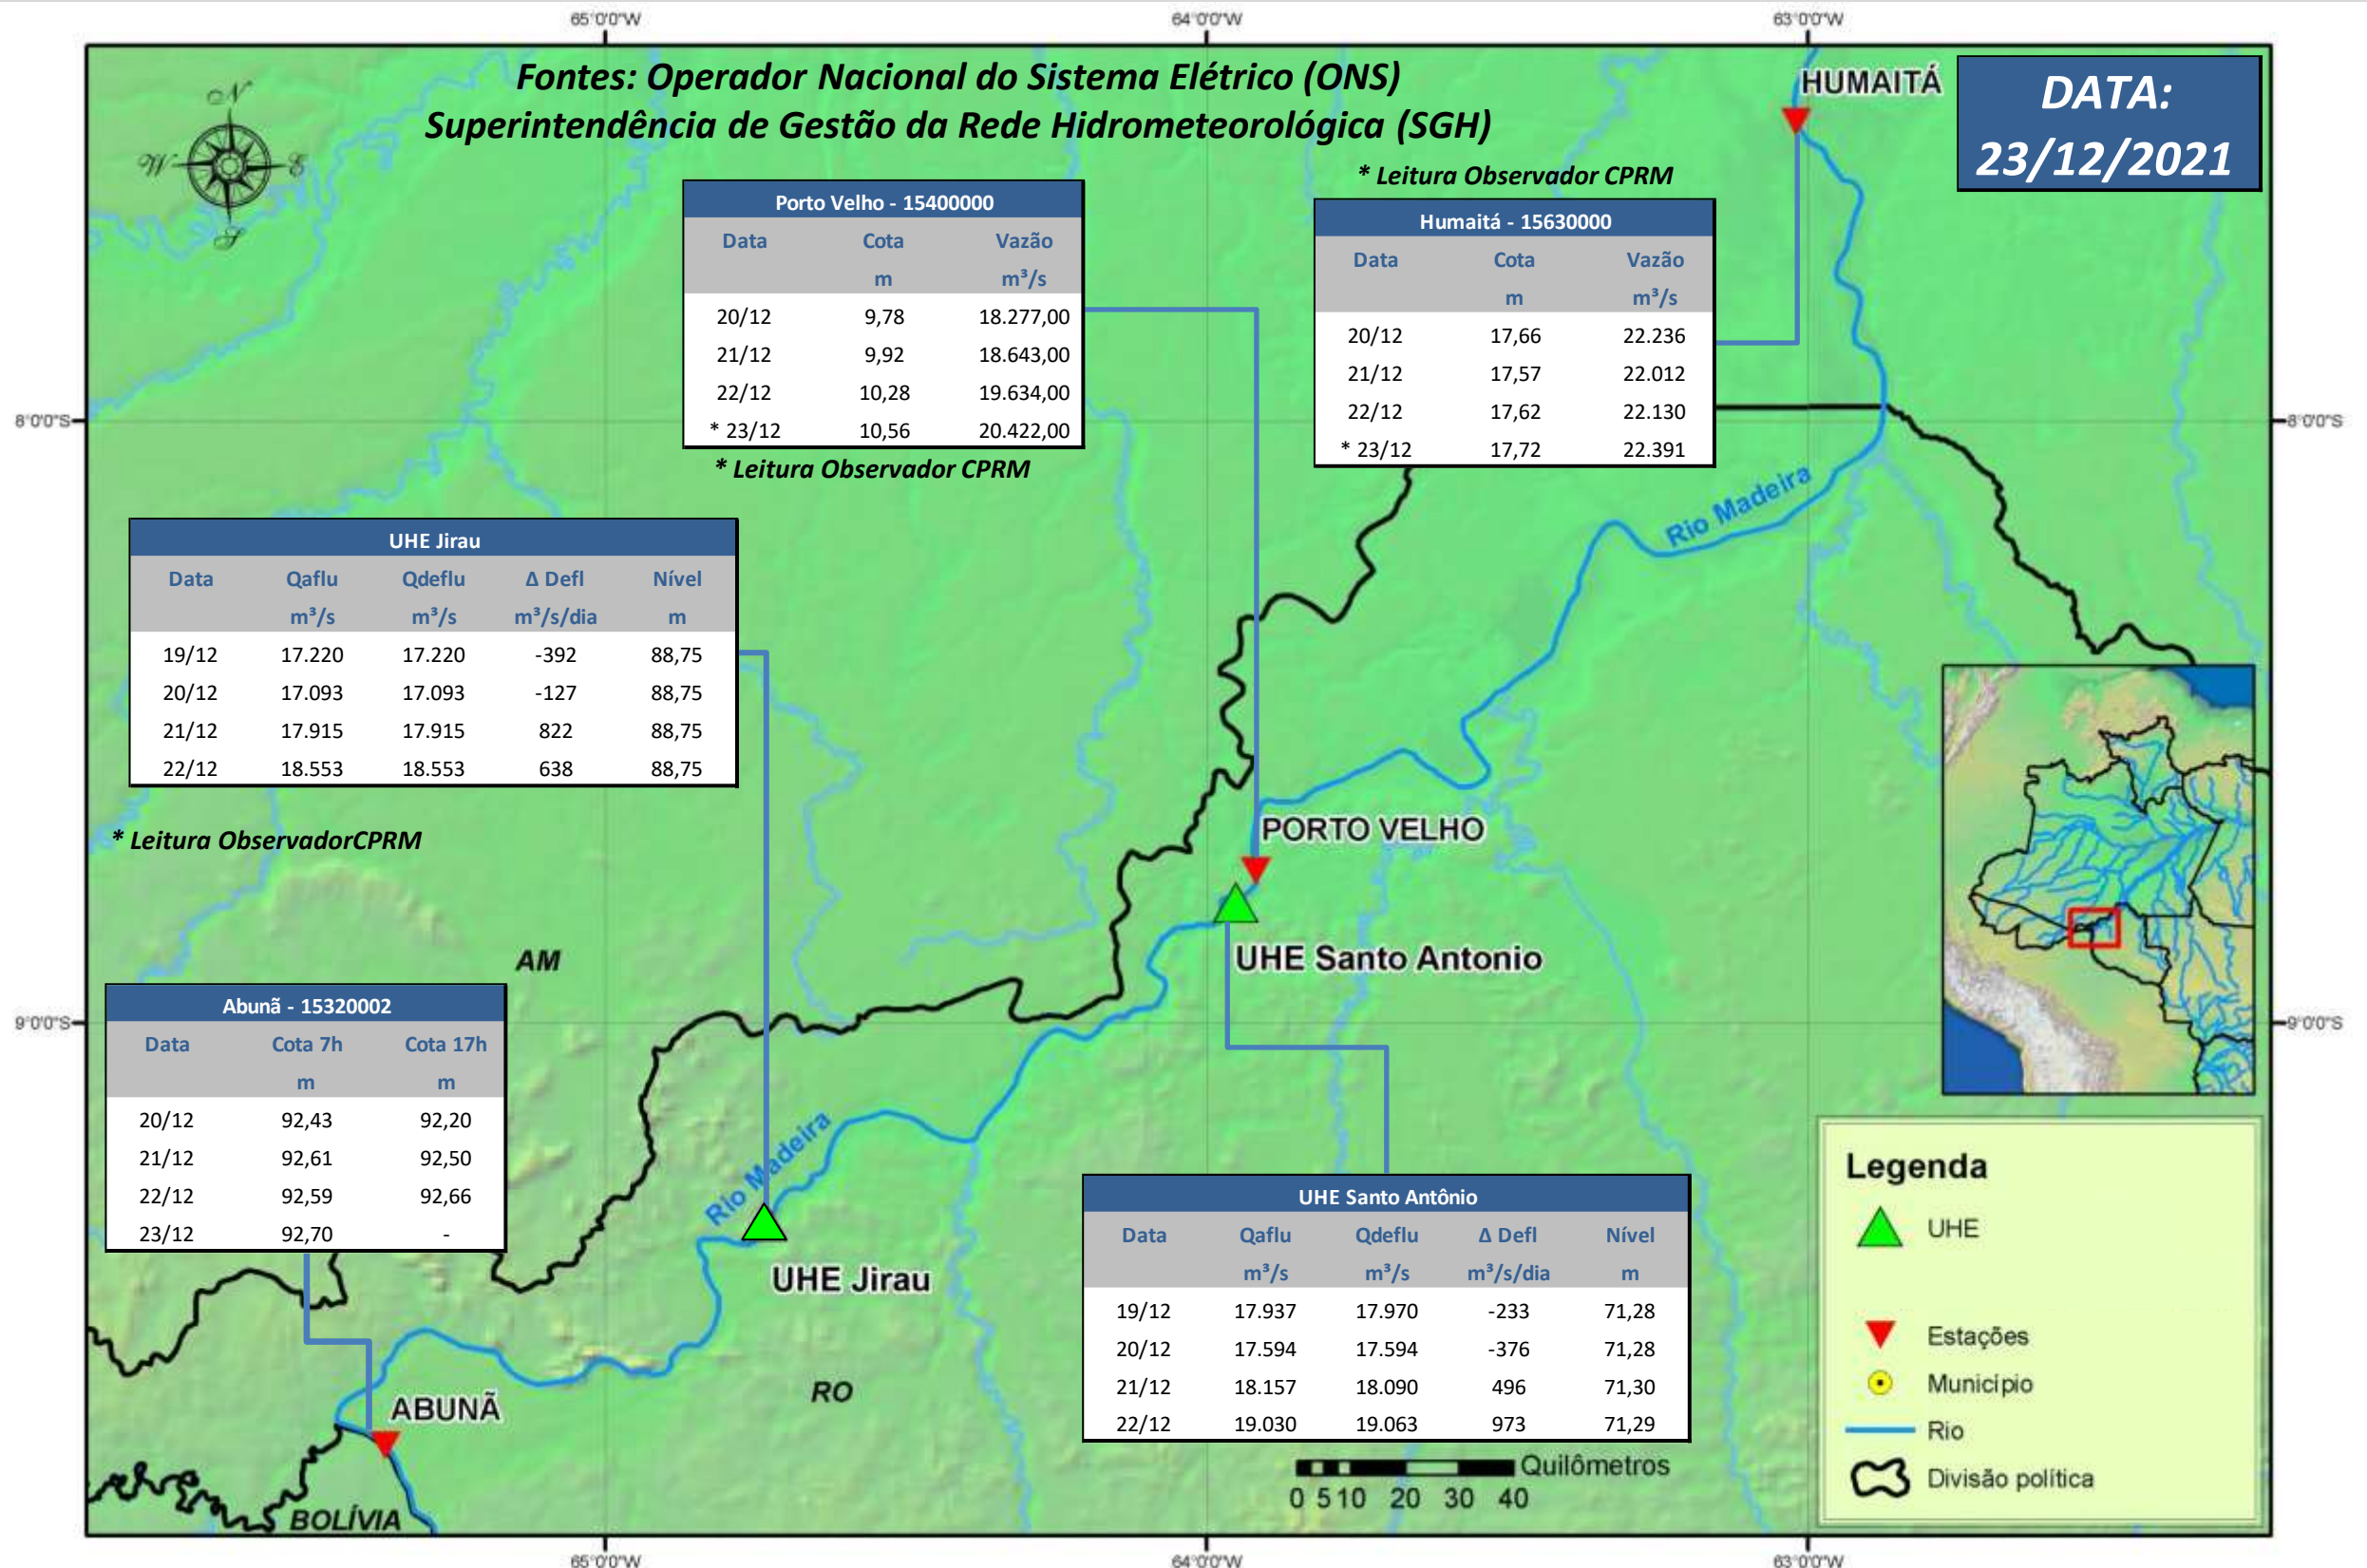

SALA DE SITUAÇÃO

Boletim de acompanhamento da Bacia do Rio Madeira

Para dados mais atualizados das estações fluviométricas acesse: [Telemetria ANA](#)

UHE Jirau Vazão Natural - 1967-2018 (Permanências diárias)