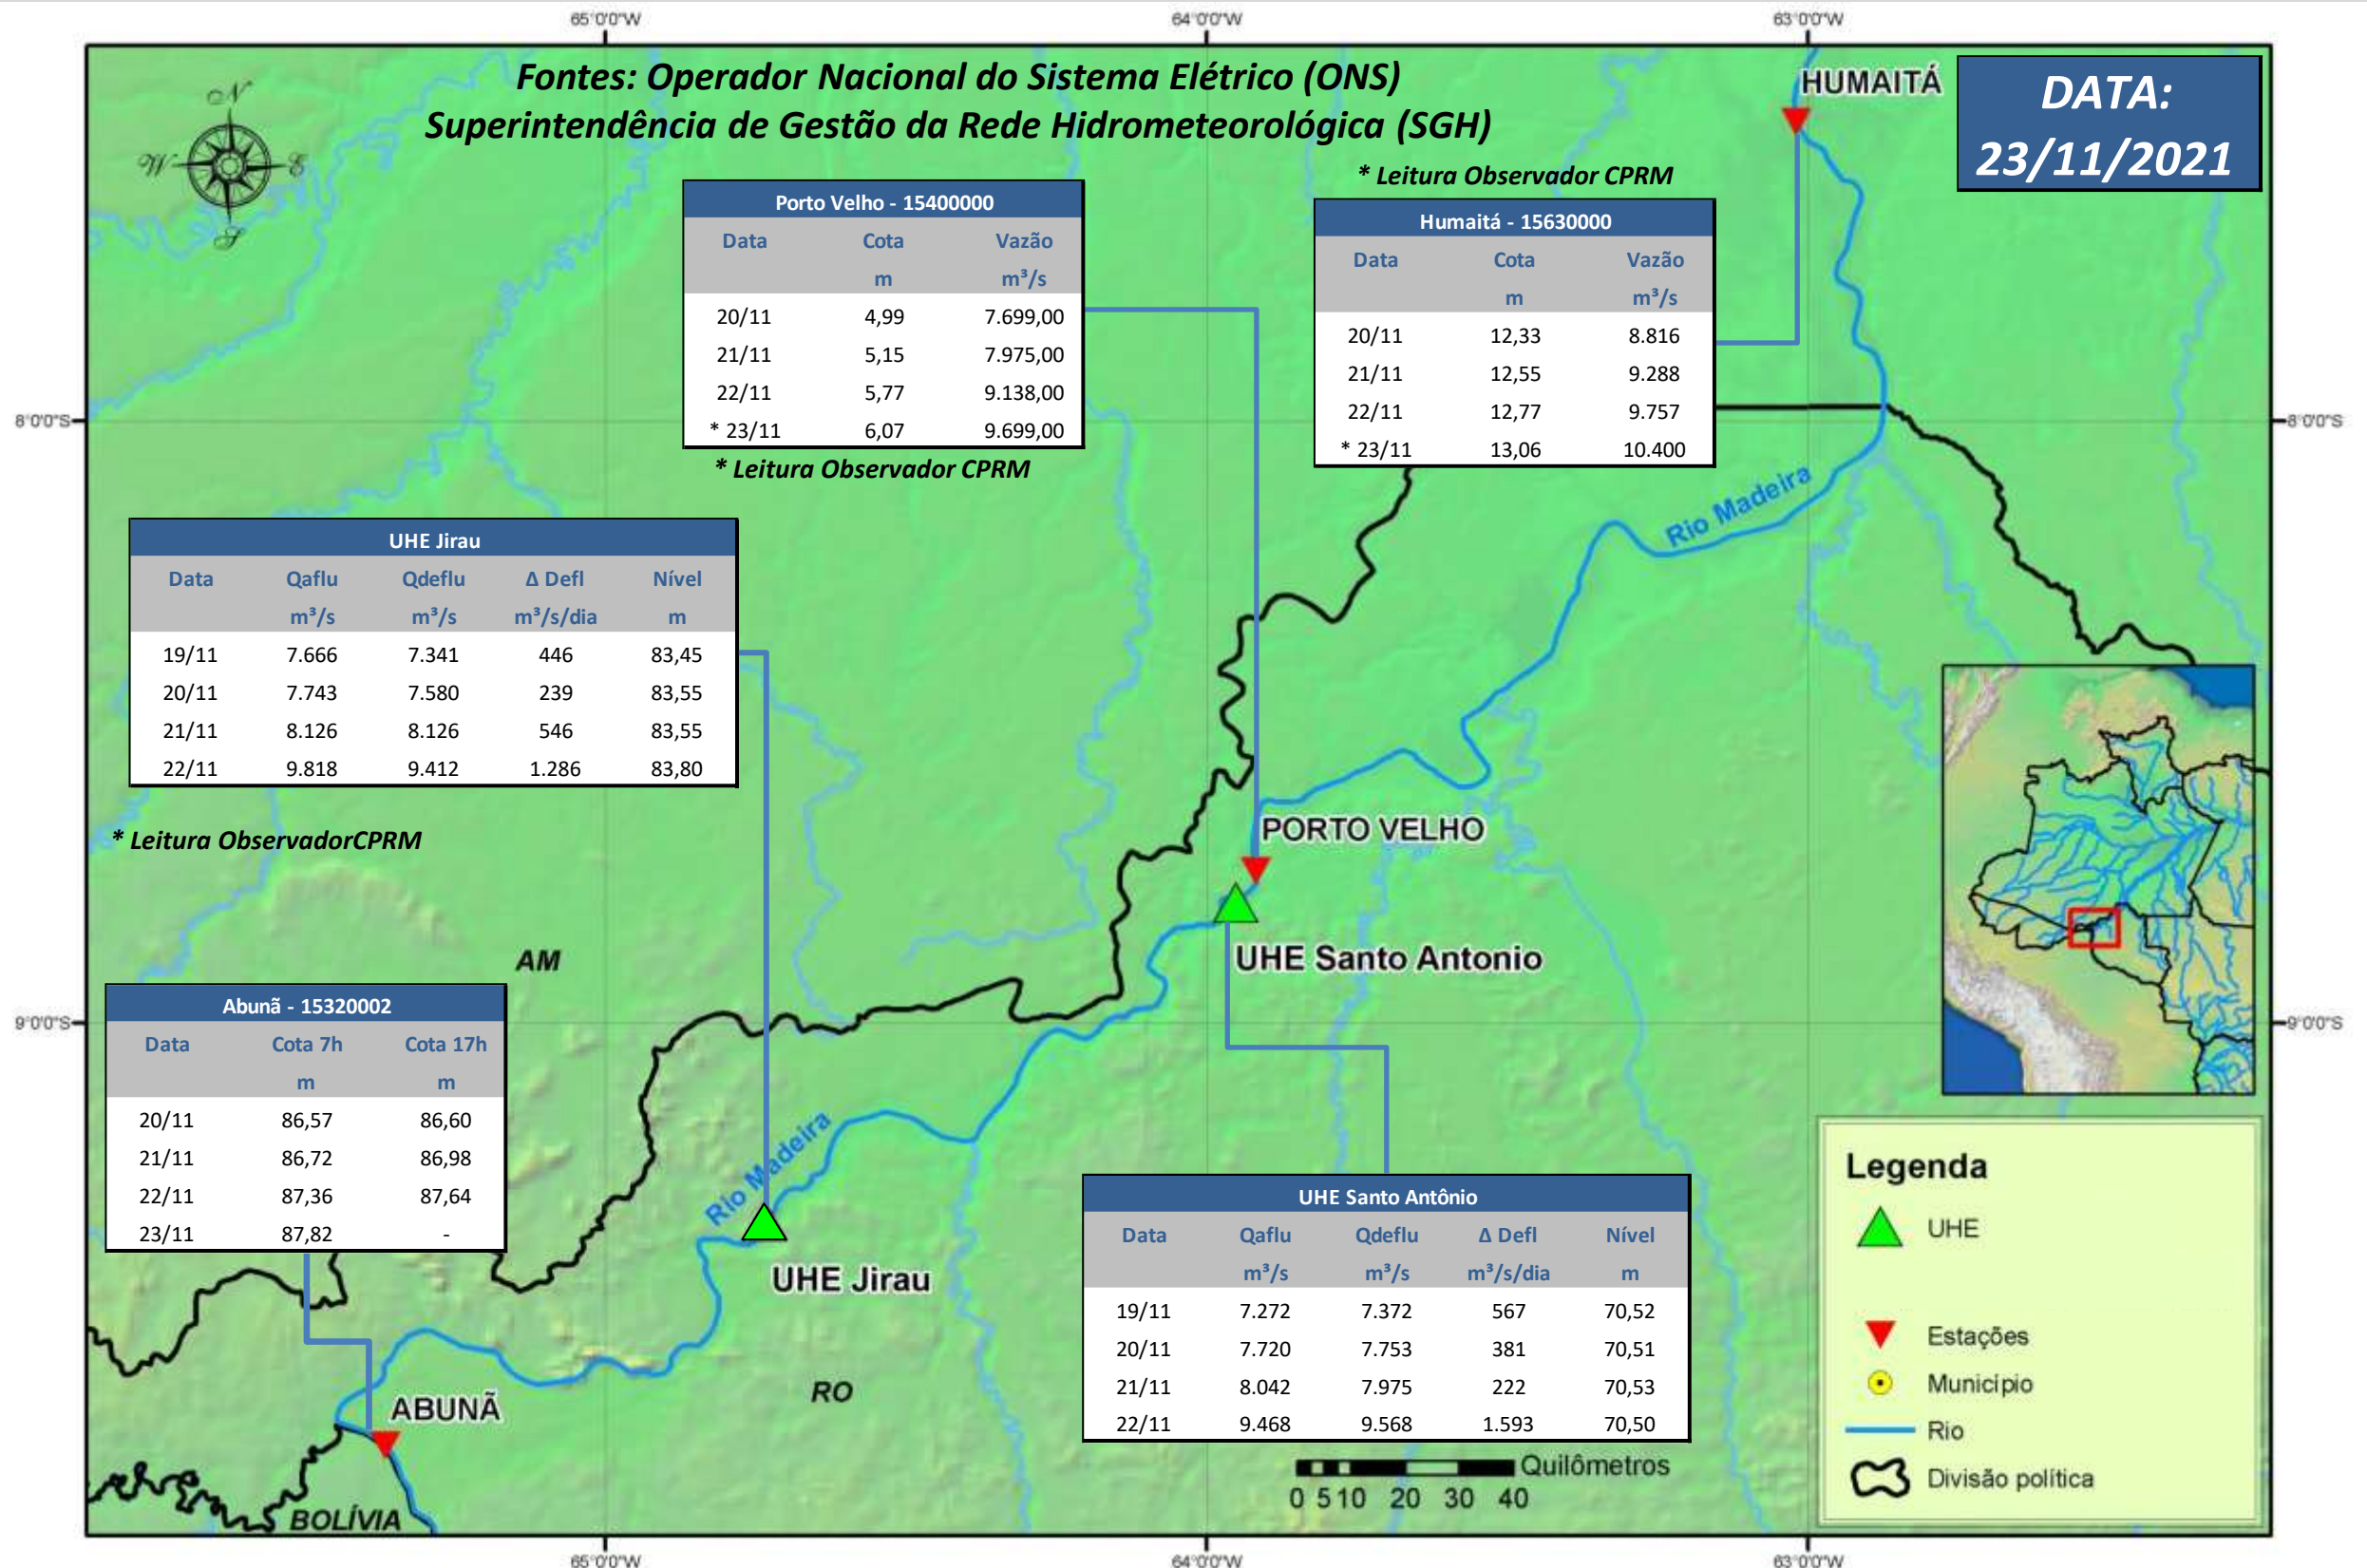

SALA DE SITUAÇÃO

Boletim de acompanhamento da Bacia do Rio Madeira

Para dados mais atualizados das estações fluviométricas acesse: [Telemetria ANA](#)

UHE Jirau Vazão Natural - 1967-2018 (Permanências diárias)