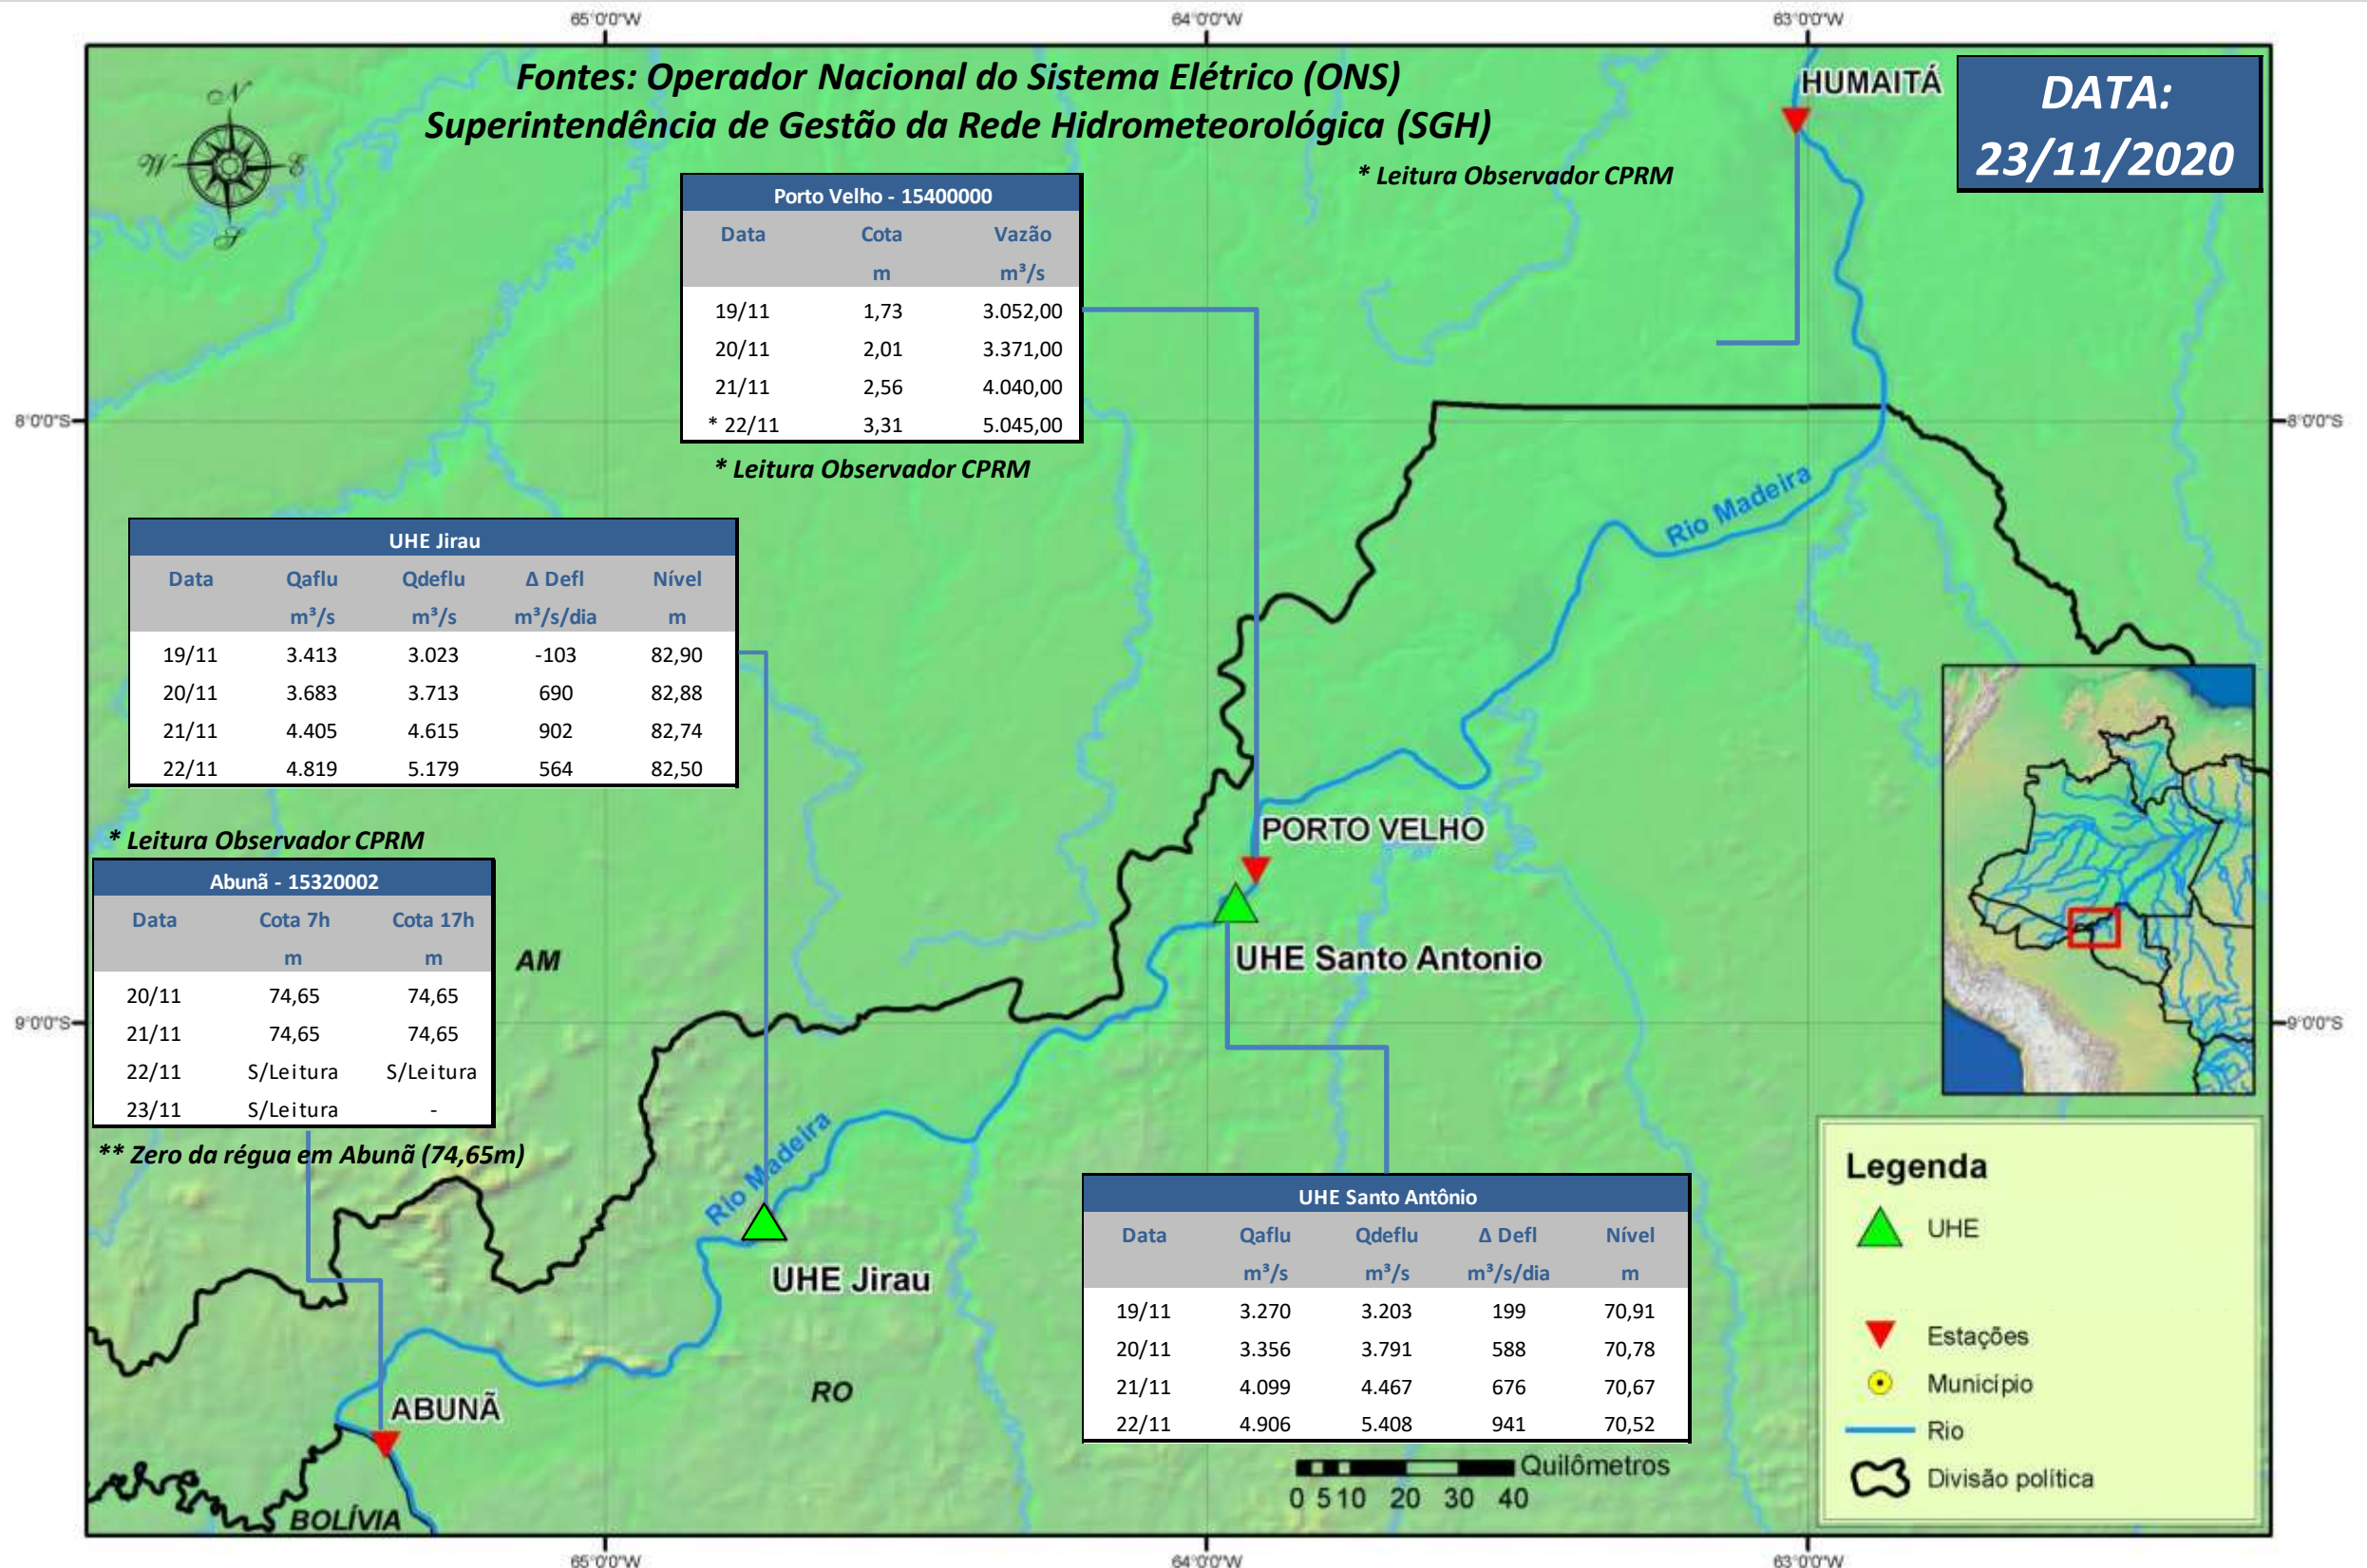

SALA DE SITUAÇÃO

Boletim de acompanhamento da Bacia do Rio Madeira

Para dados mais atualizados das estações fluviométricas acesse: [Telemetria ANA](#)

SALA DE SITUAÇÃO

Boletim de acompanhamento da Bacia do Rio Madeira

UHE Jirau Vazão Natural - 1967-2018 (Permanências diárias)