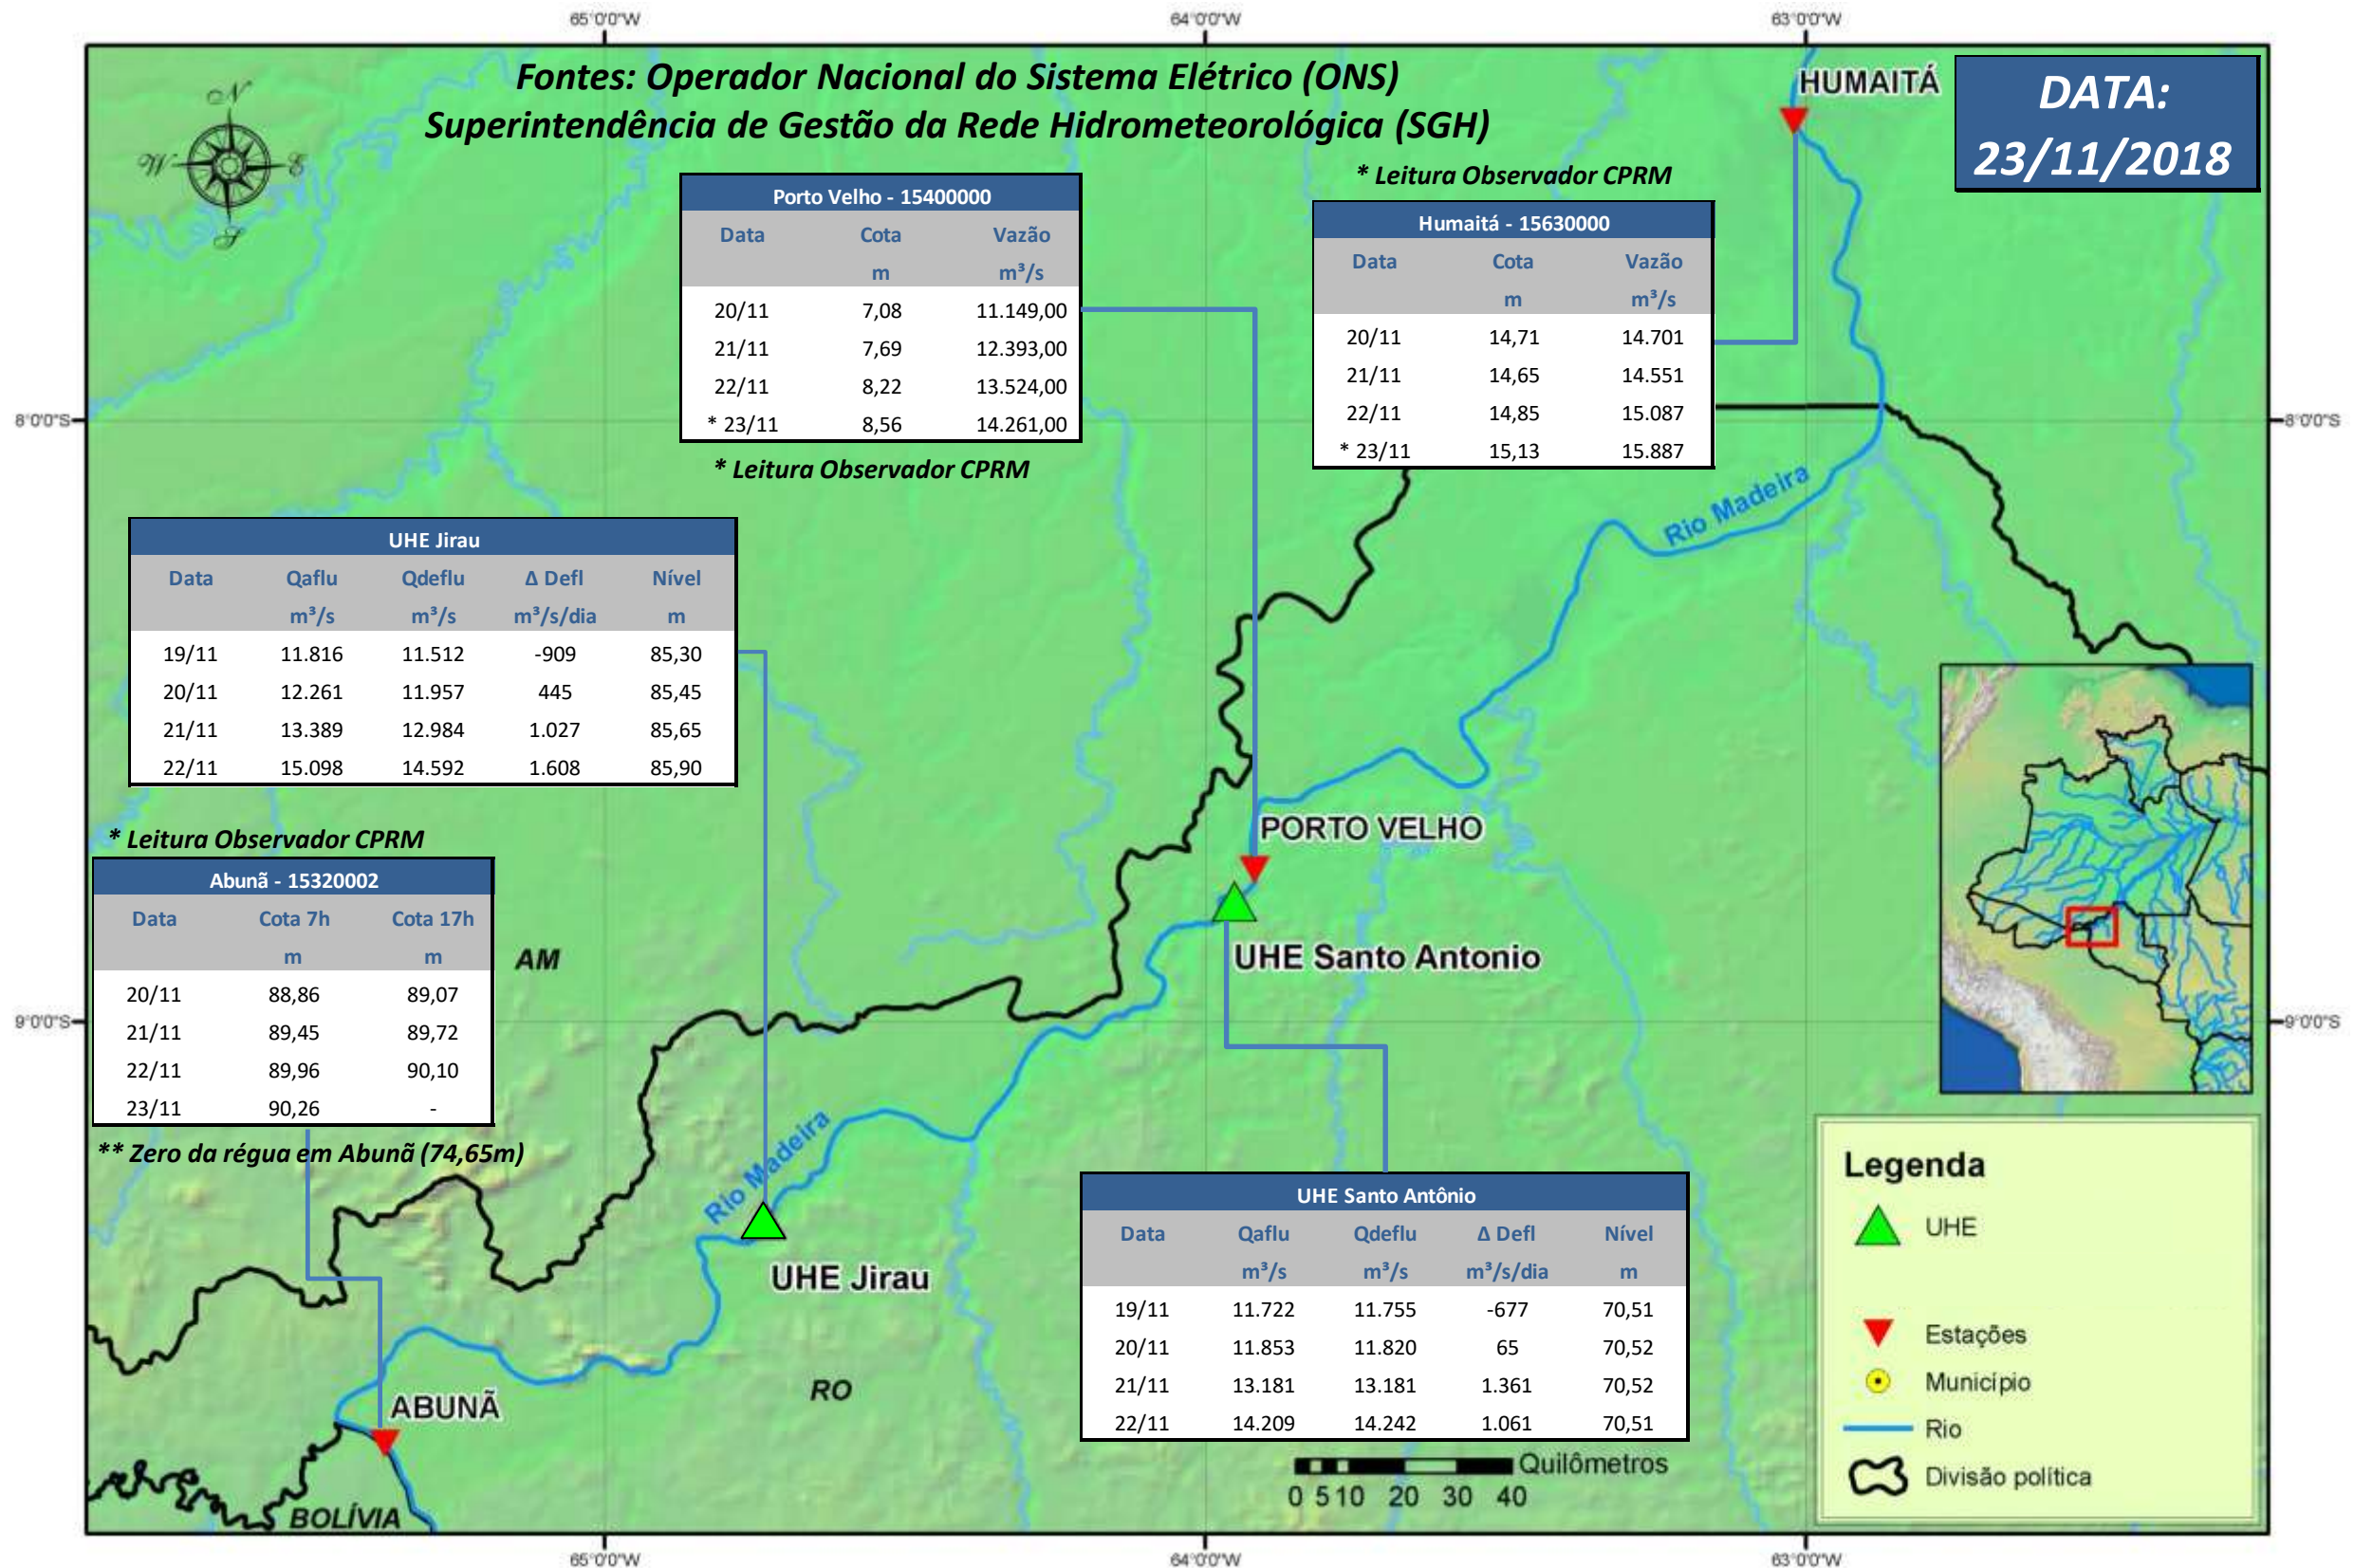

SALA DE SITUAÇÃO

Boletim de acompanhamento da Bacia do Rio Madeira

Para dados mais atualizados das estações fluviométricas acesse: [Telemetria ANA](#)

SALA DE SITUAÇÃO

Boletim de acompanhamento da Bacia do Rio Madeira

UHE Jirau Vazão Natural - 1967-2016 (Permanências diárias)