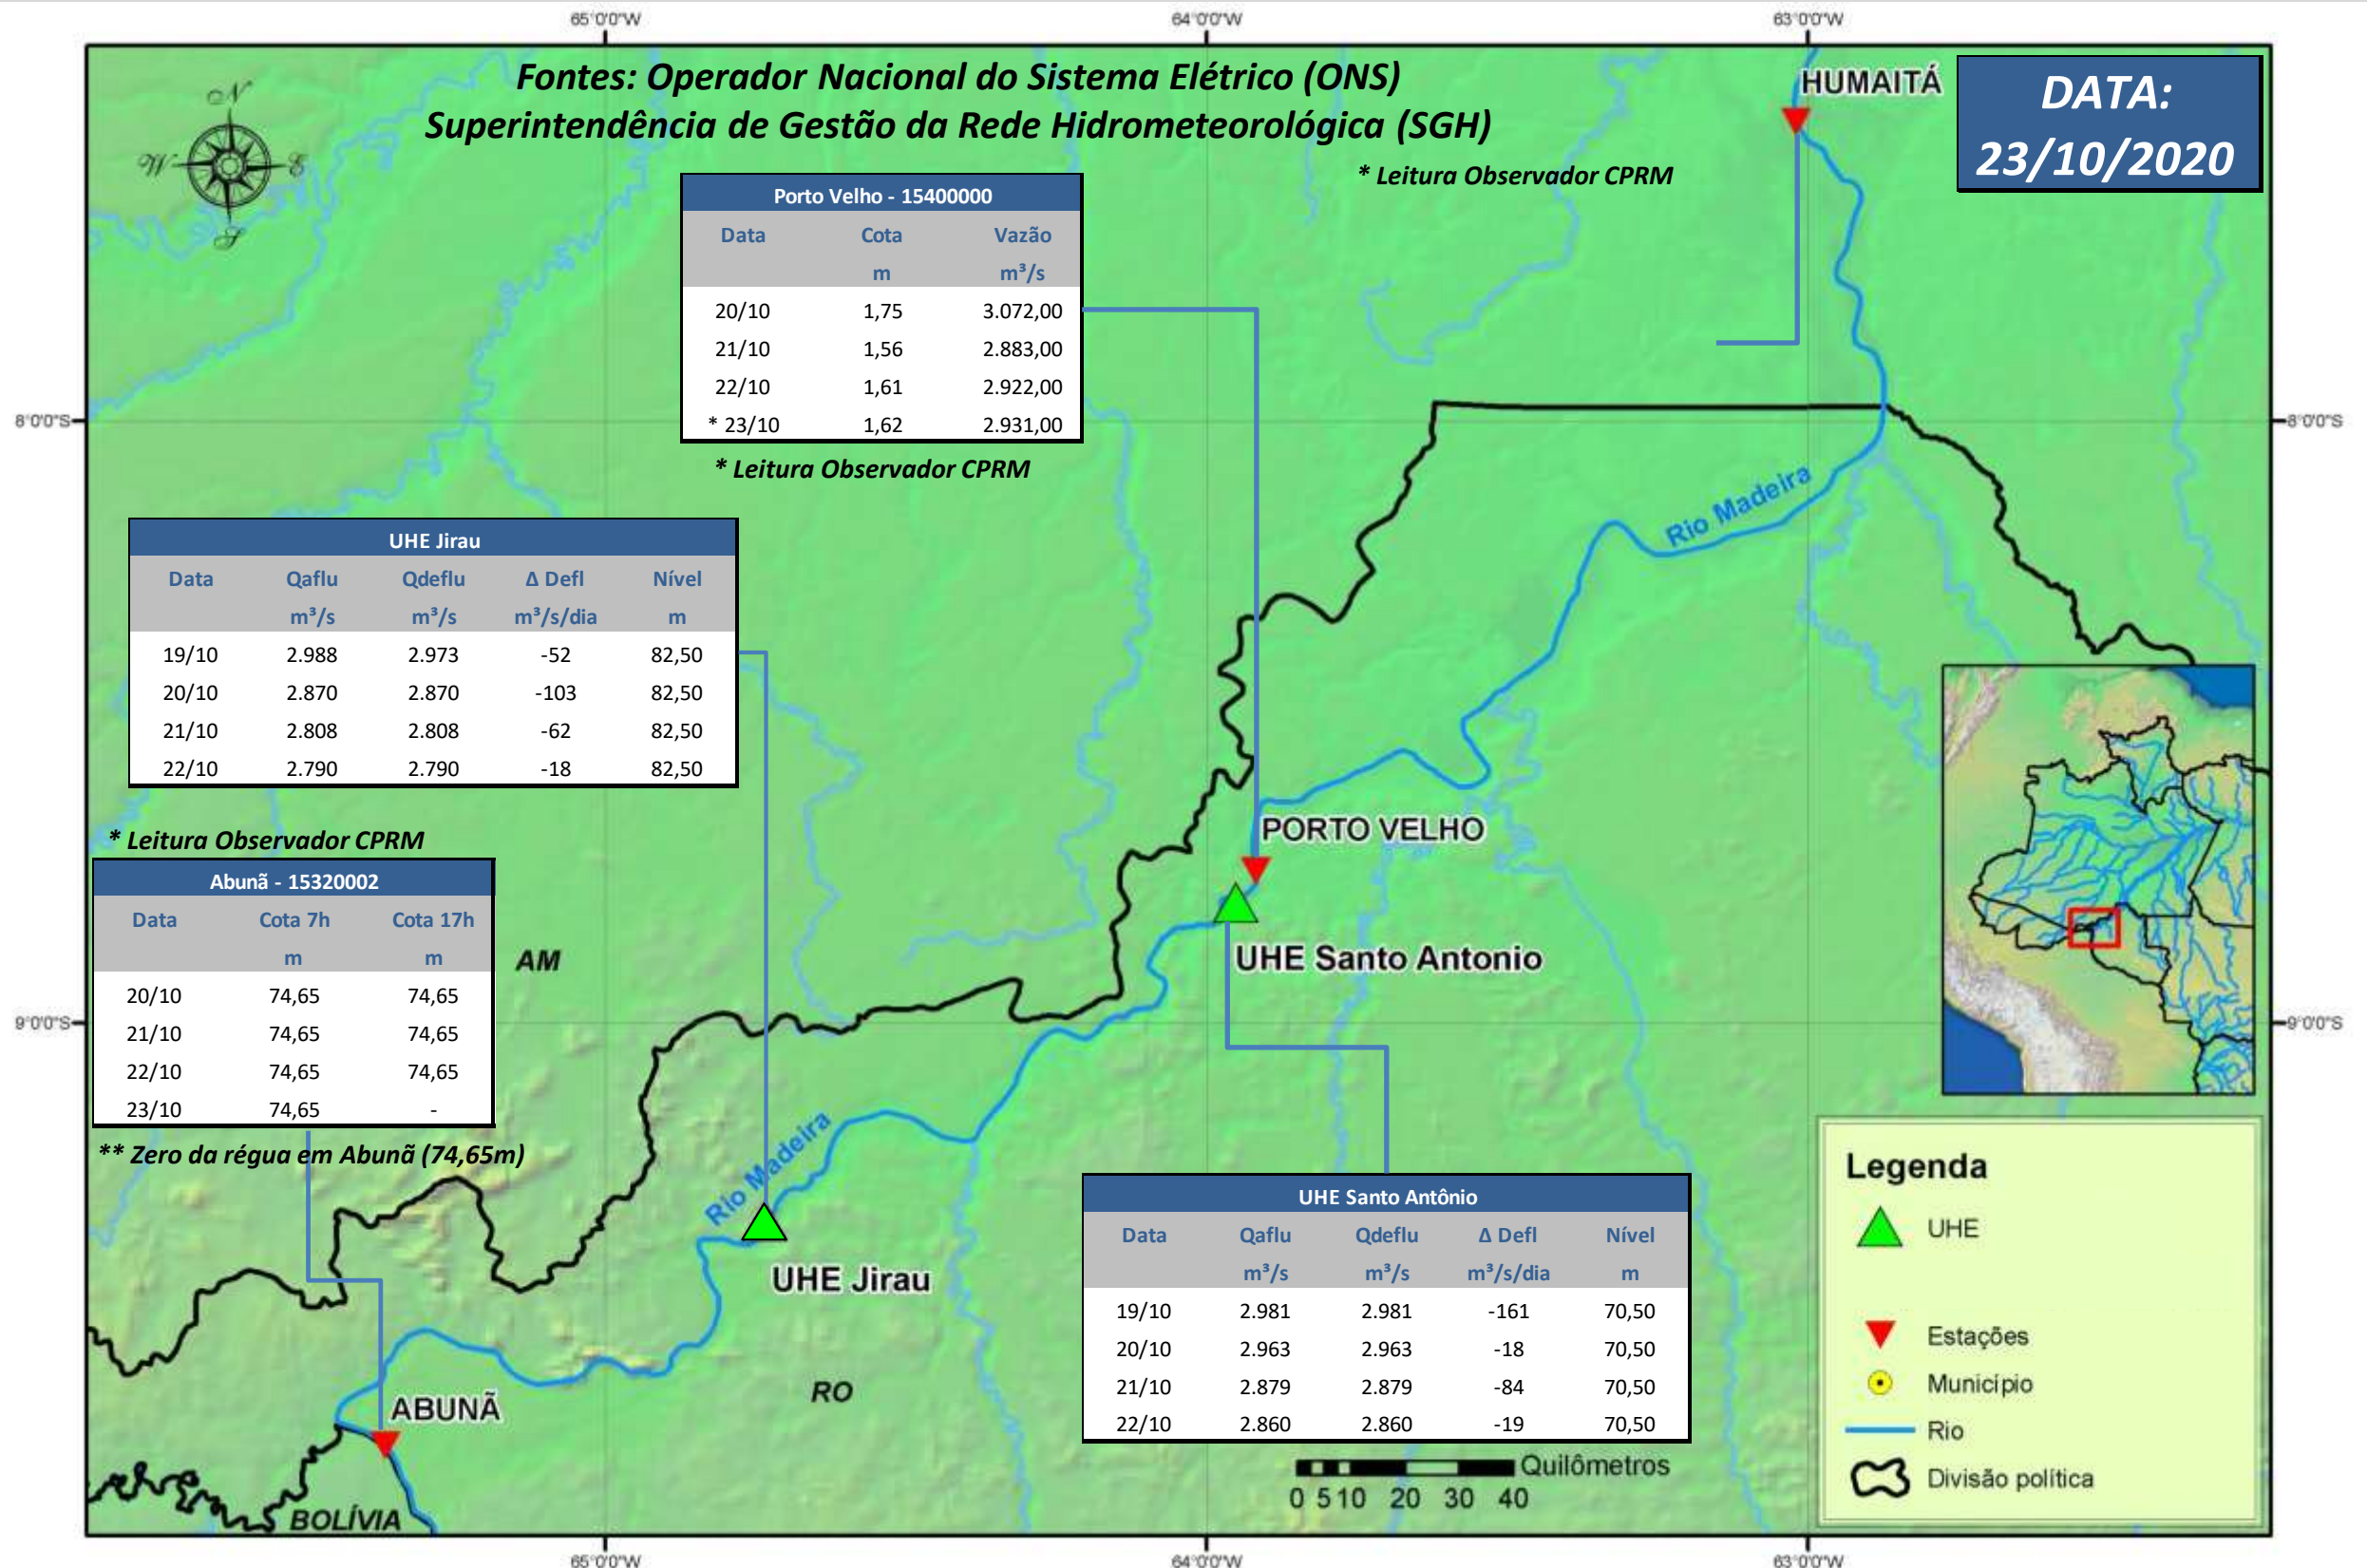

# SALA DE SITUAÇÃO

## Boletim de acompanhamento da Bacia do Rio Madeira

Para dados mais atualizados das estações fluviométricas acesse: [Telemetria ANA](#)

# SALA DE SITUAÇÃO

Boletim de acompanhamento da Bacia do Rio Madeira

## UHE Jirau Vazão Natural - 1967-2018 (Permanências diárias)