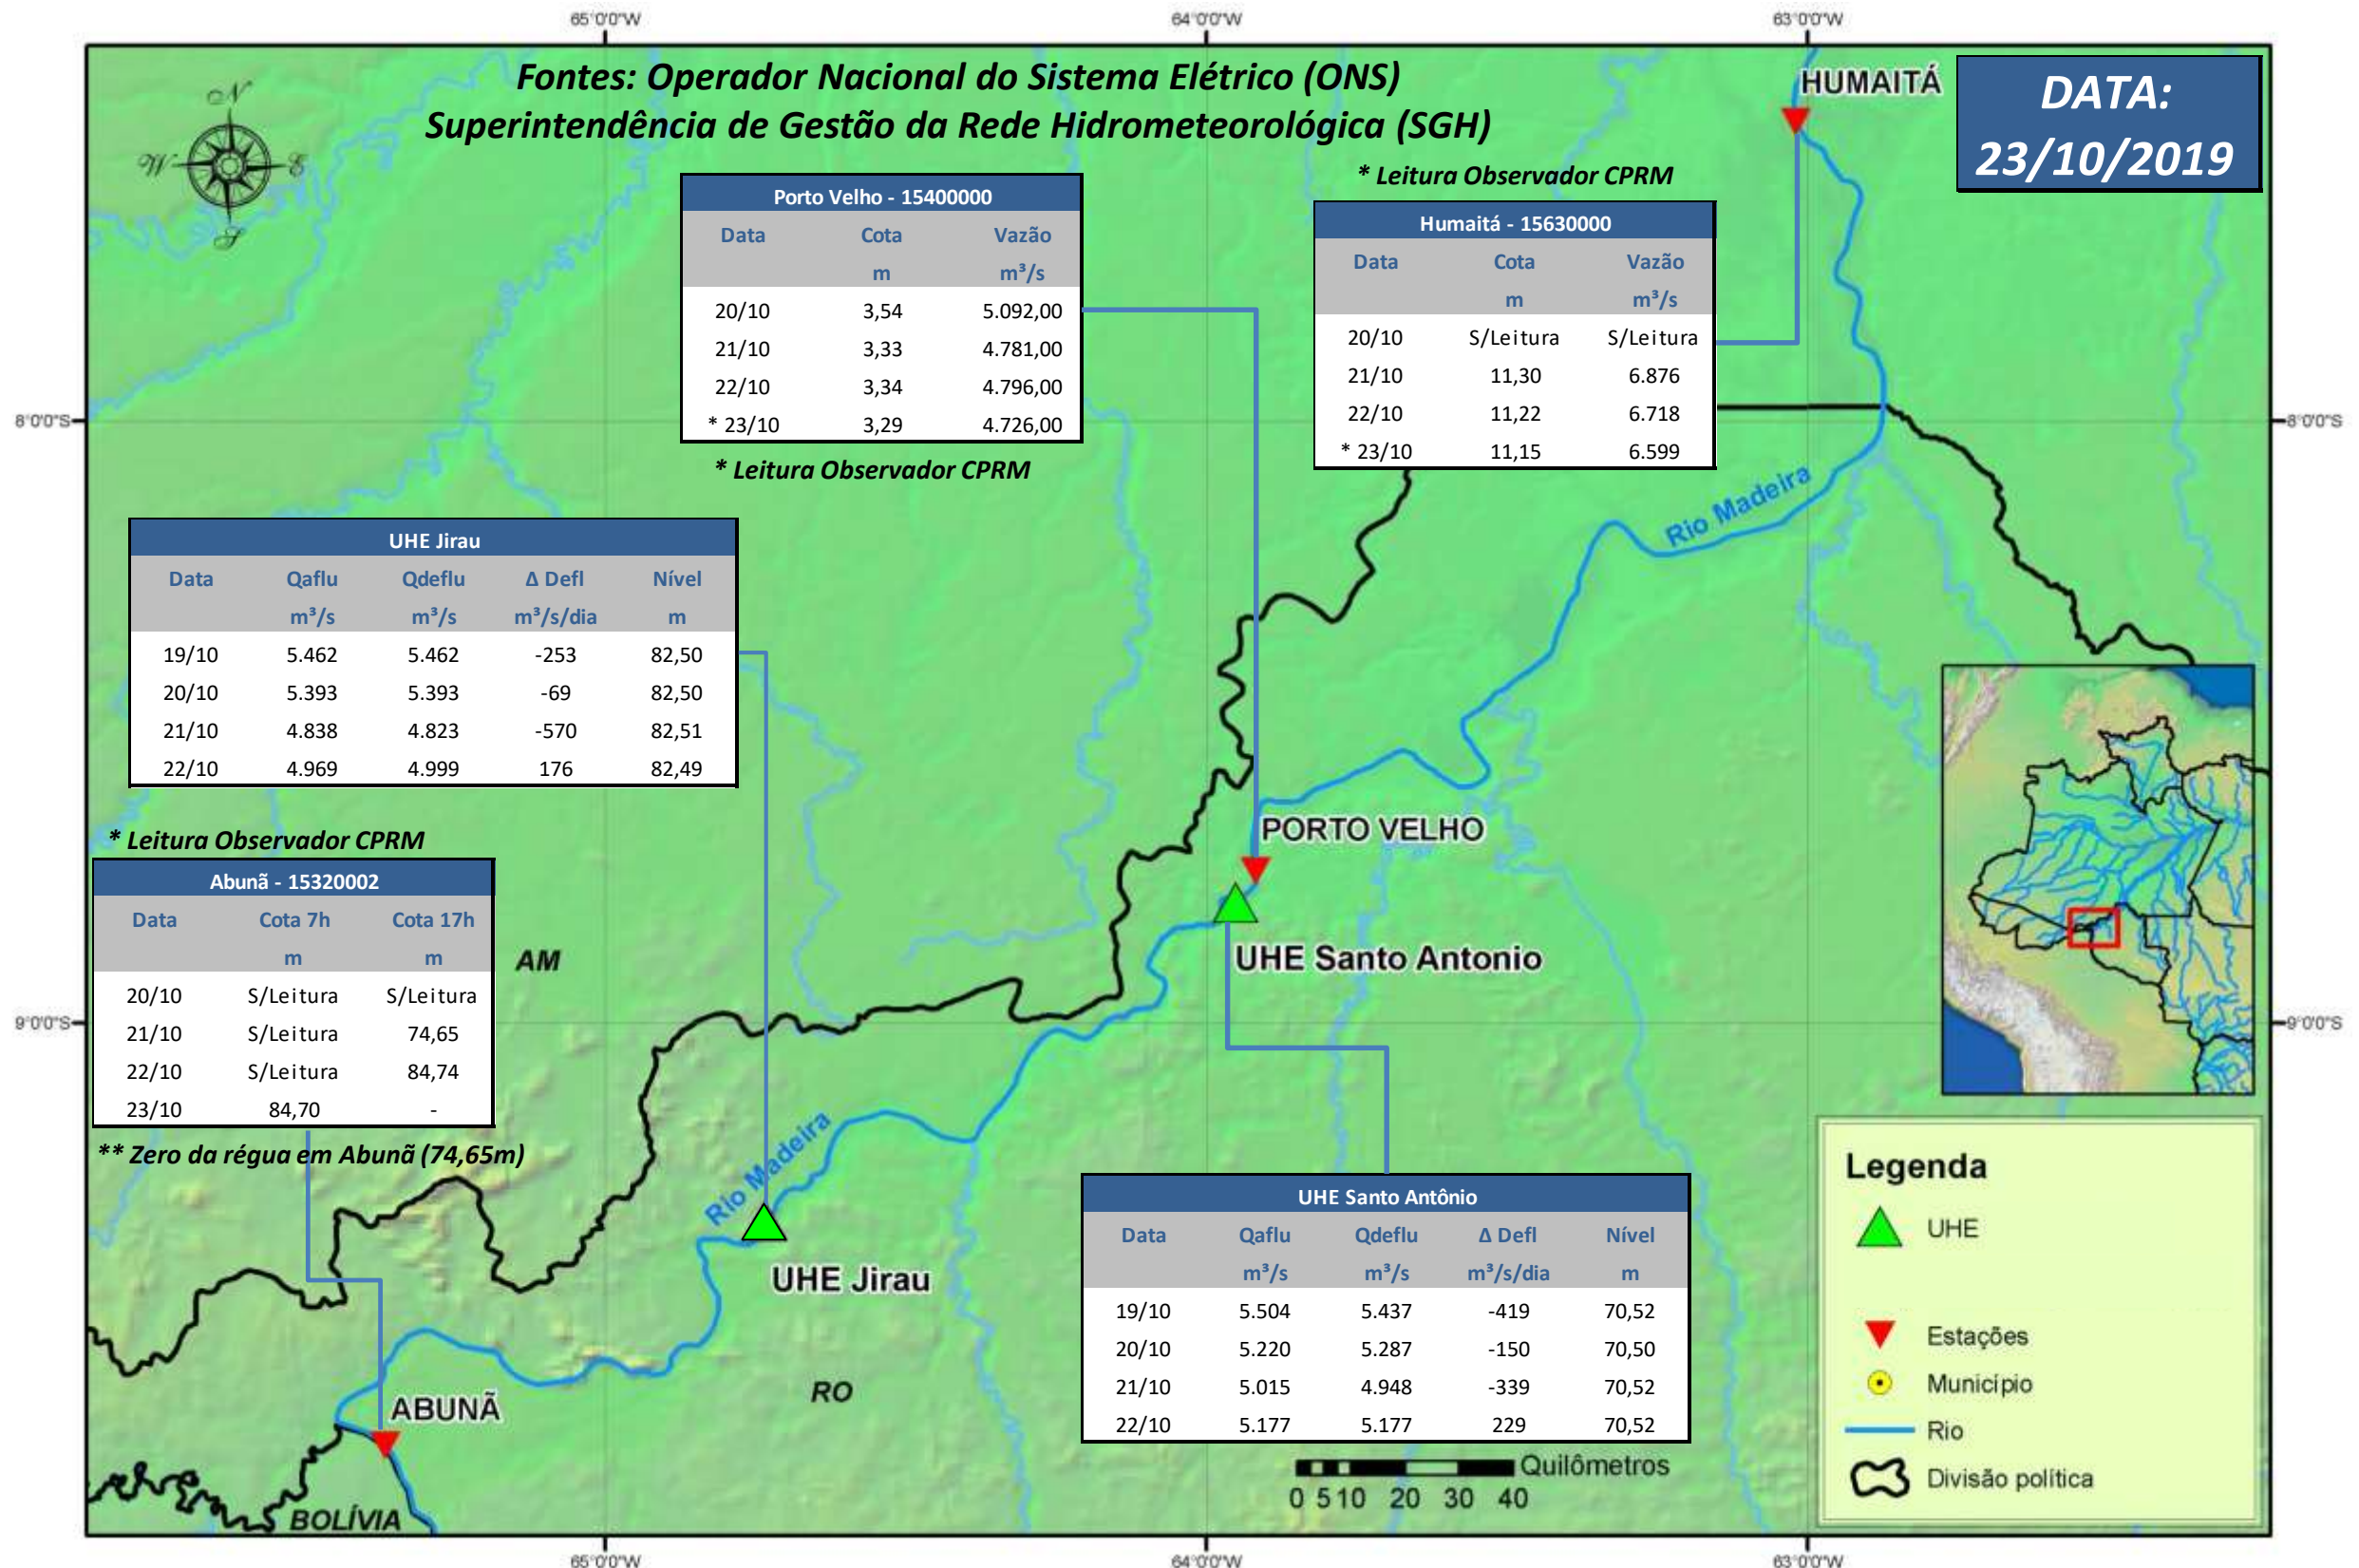

SALA DE SITUAÇÃO

Boletim de acompanhamento da Bacia do Rio Madeira

Para dados mais atualizados das estações fluviométricas acesse: [Telemetria ANA](#)

SALA DE SITUAÇÃO

Boletim de acompanhamento da Bacia do Rio Madeira

UHE Jirau Vazão Natural - 1967-2018 (Permanências diárias)