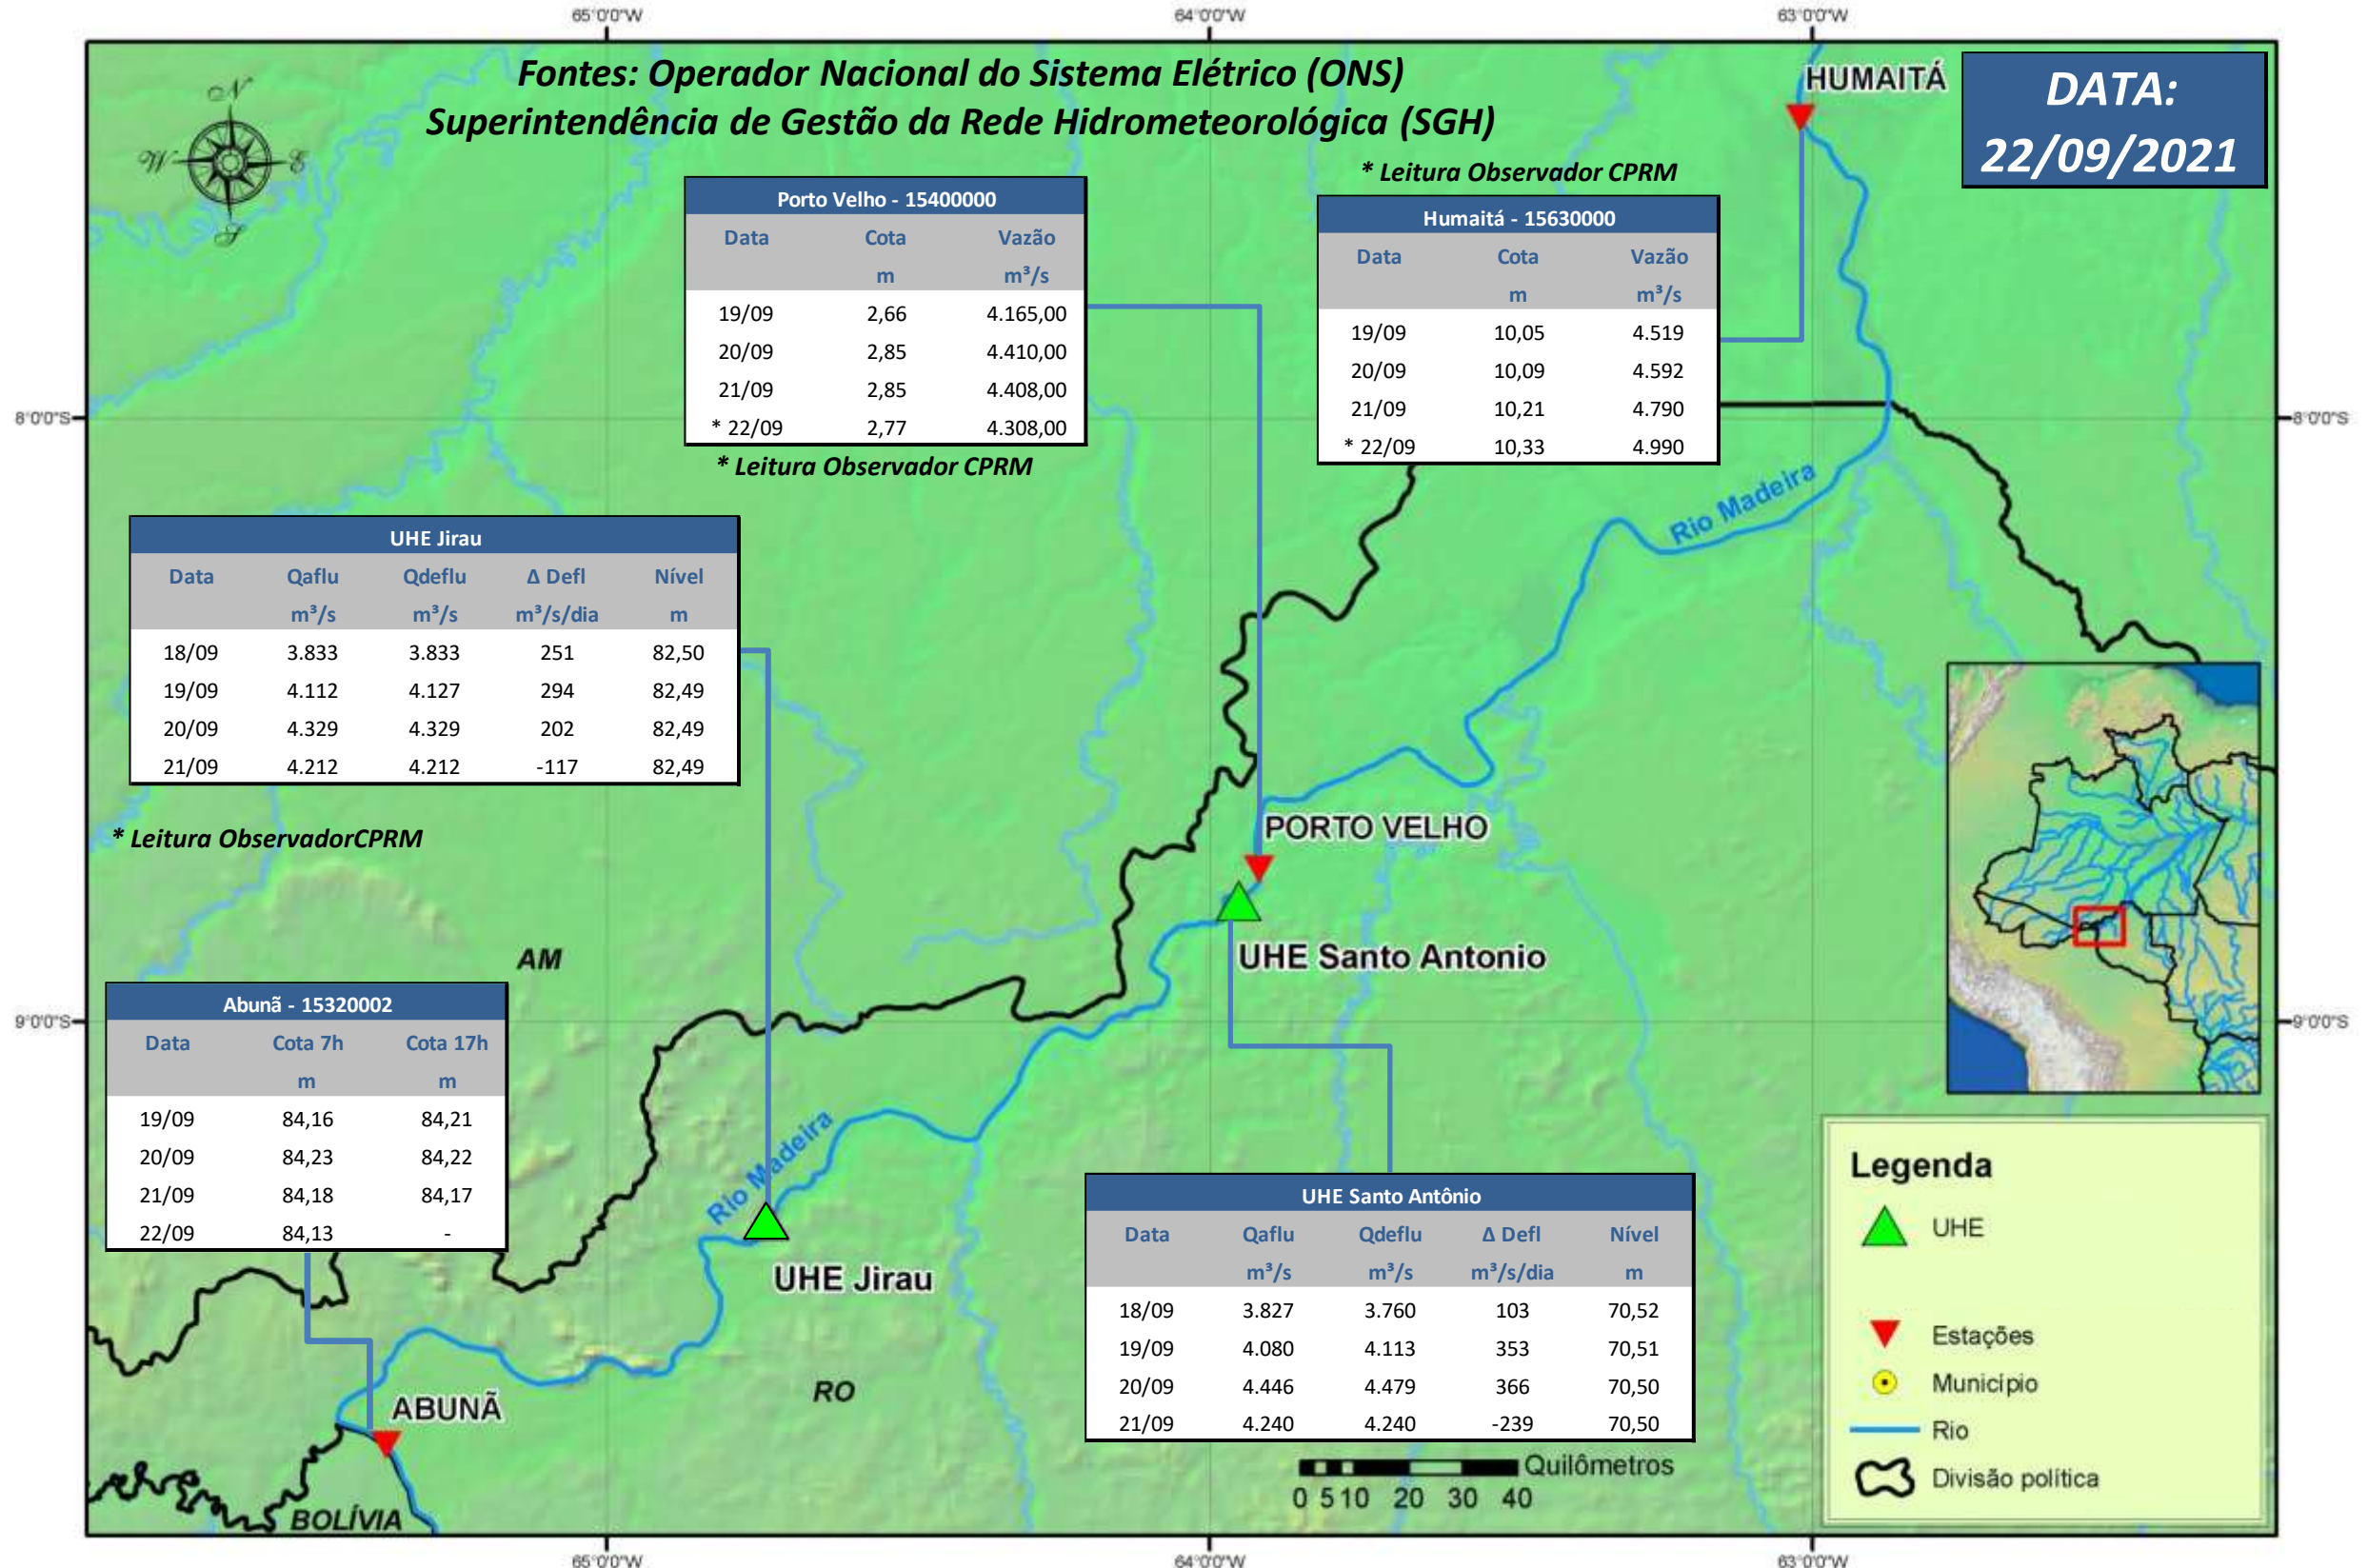

SALA DE SITUAÇÃO

Boletim de acompanhamento da Bacia do Rio Madeira

Para dados mais atualizados das estações fluviométricas acesse: [Telemetria ANA](#)

UHE Jirau Vazão Natural - 1967-2018 (Permanências diárias)