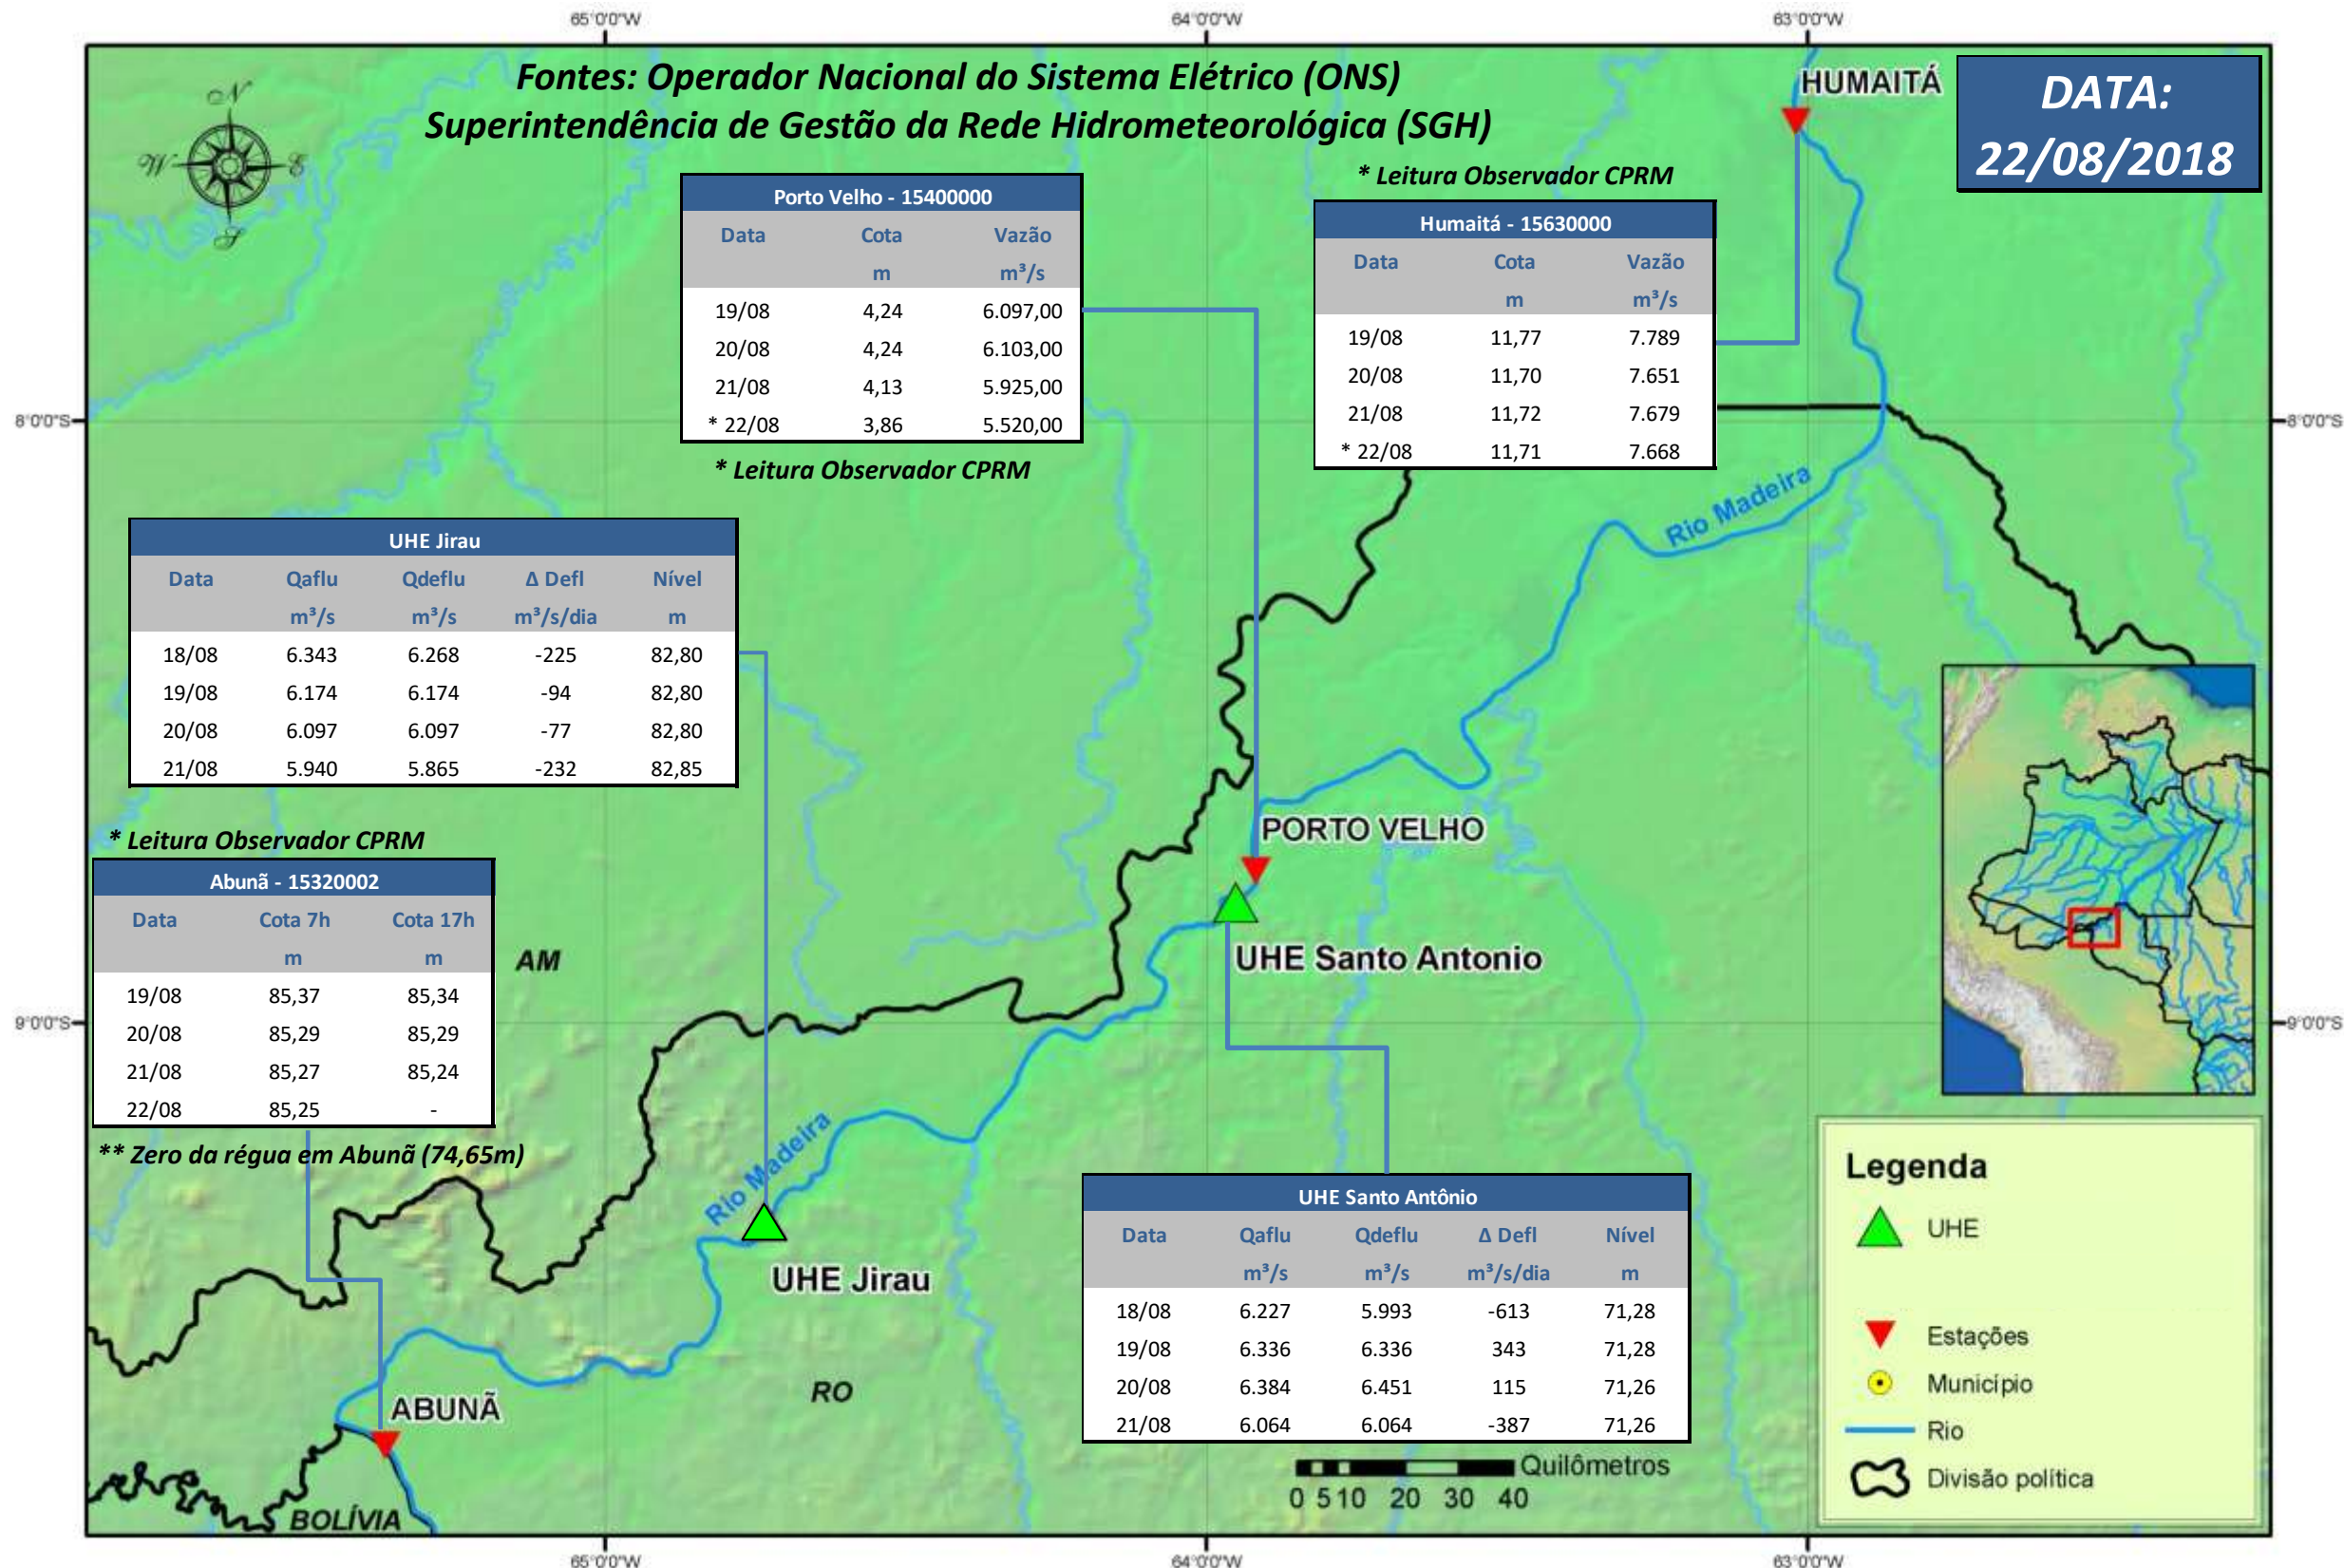

SALA DE SITUAÇÃO

Boletim de acompanhamento da Bacia do Rio Madeira

Para dados mais atualizados das estações fluviométricas acesse: [Telemetria ANA](#)

SALA DE SITUAÇÃO

Boletim de acompanhamento da Bacia do Rio Madeira

UHE Jirau Vazão Natural - 1967-2016 (Permanências diárias)