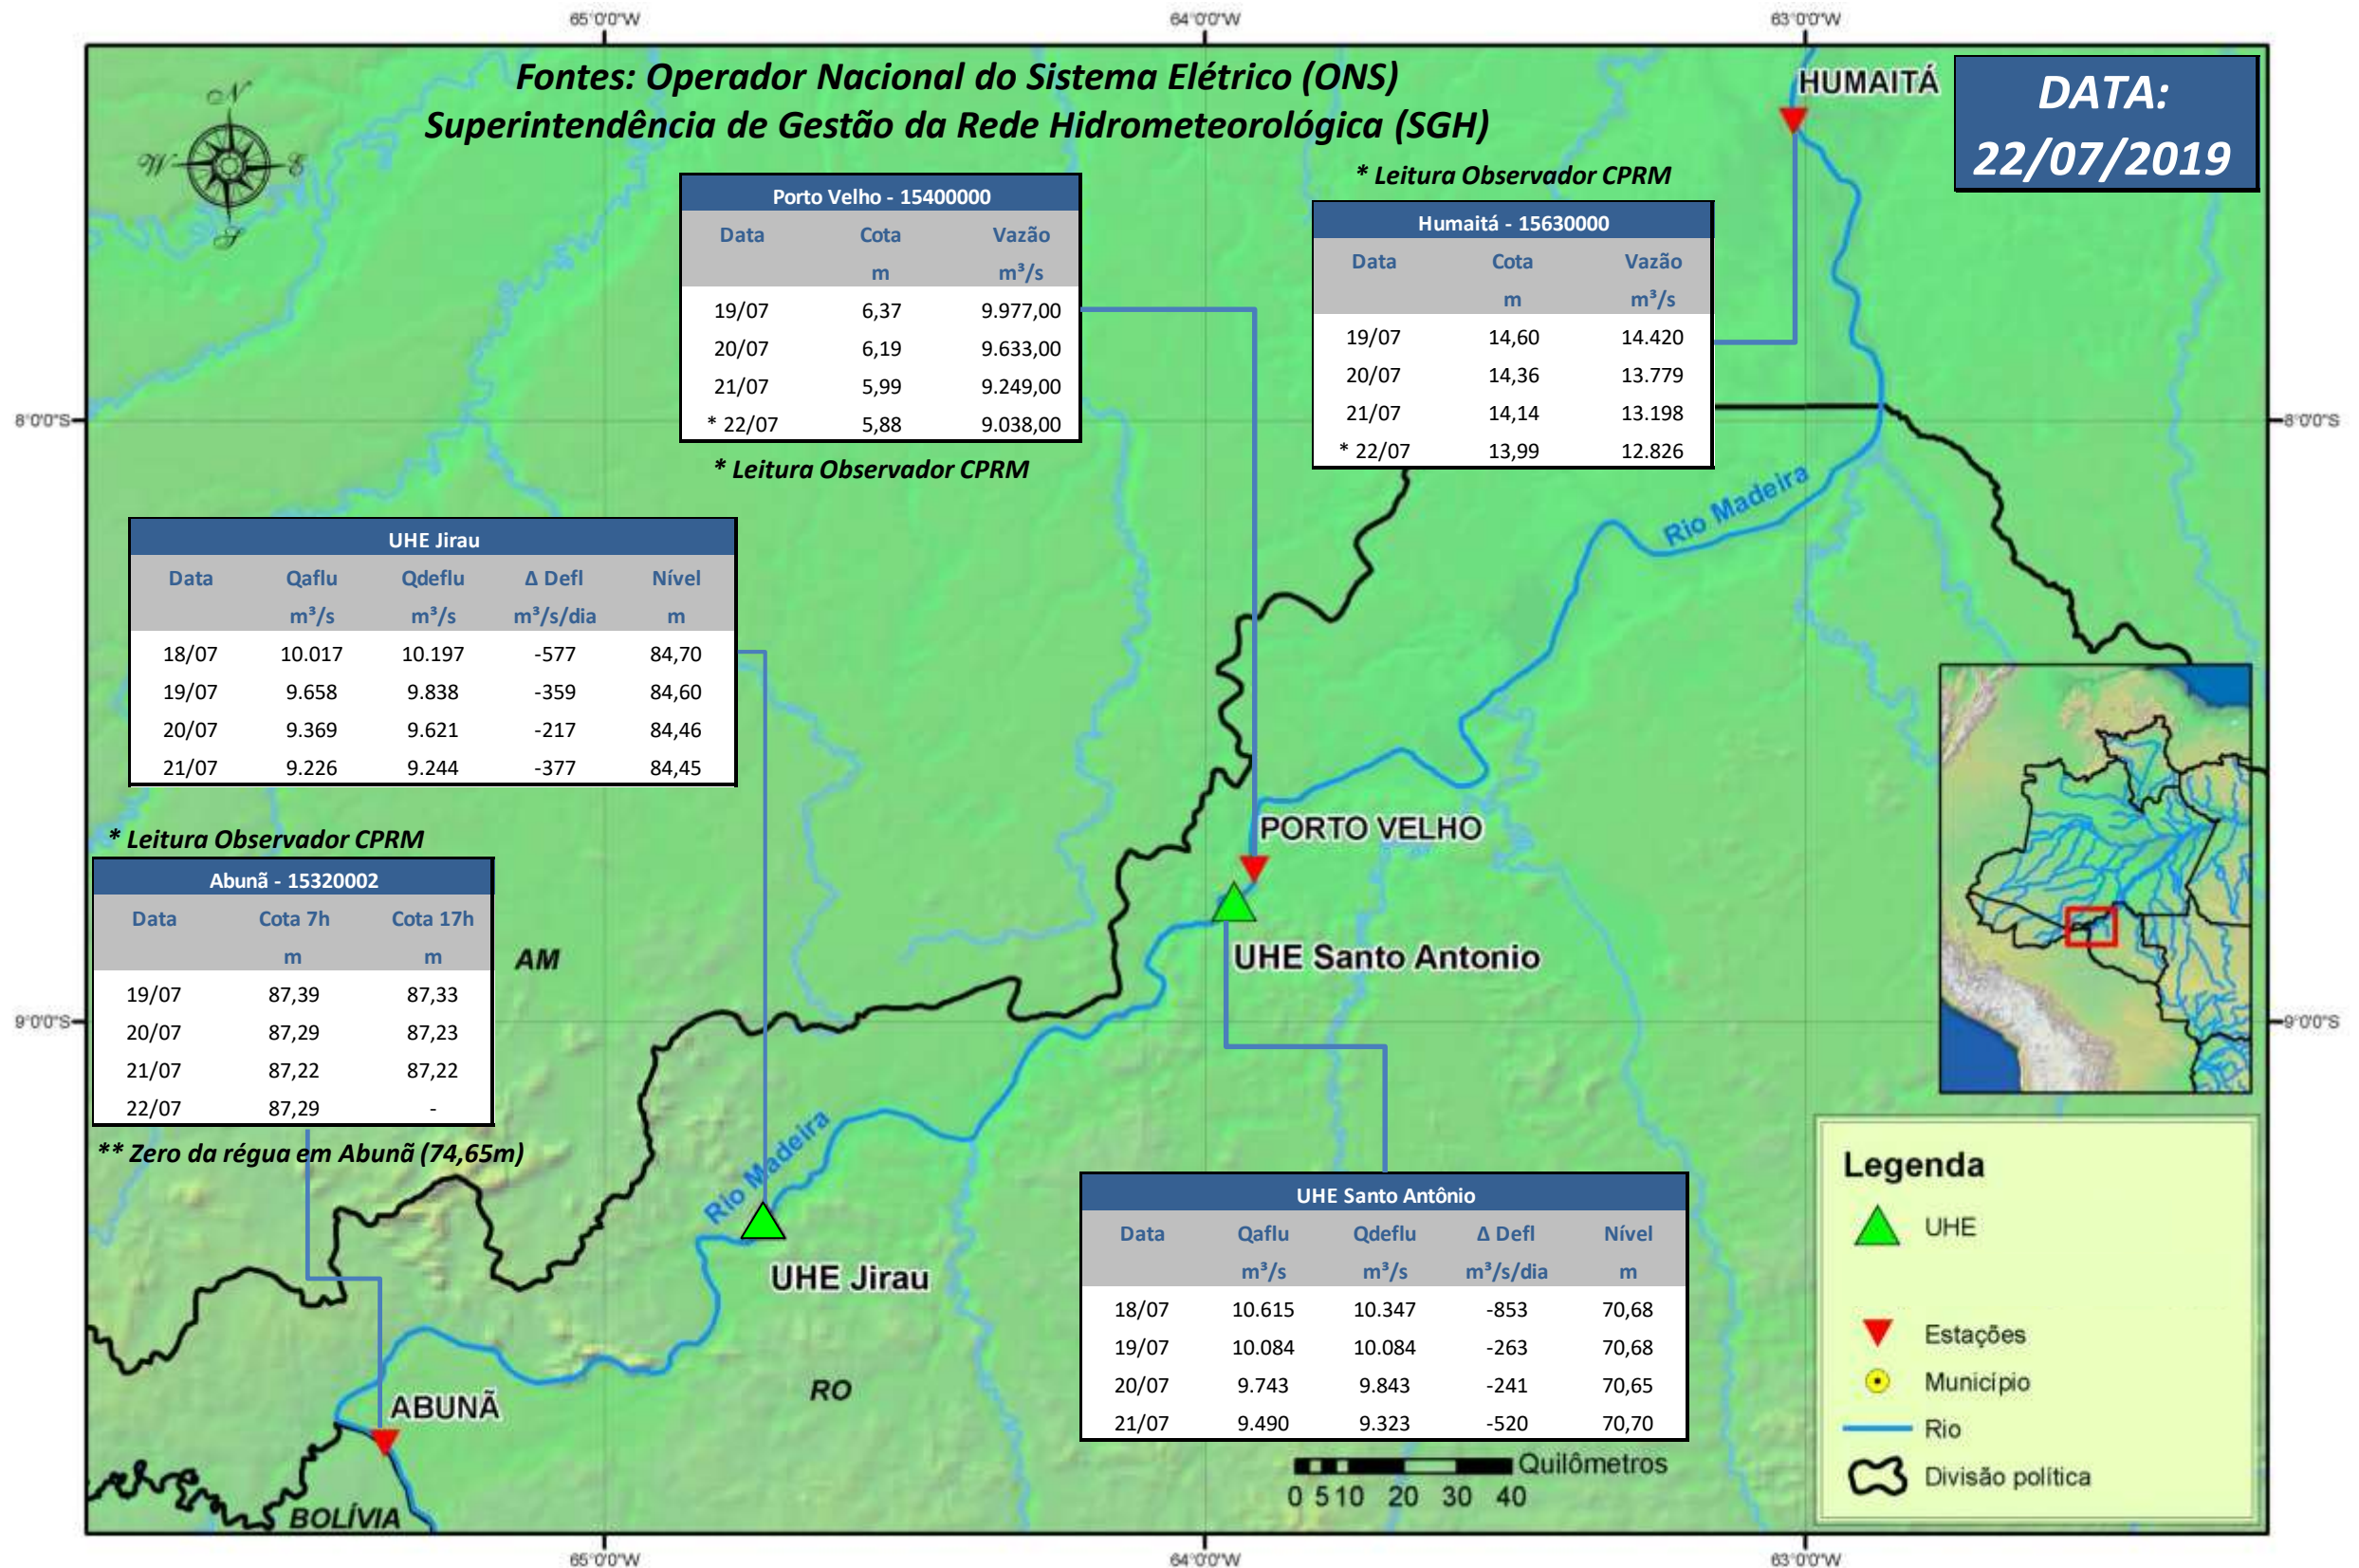

SALA DE SITUAÇÃO

Boletim de acompanhamento da Bacia do Rio Madeira

Para dados mais atualizados das estações fluviométricas acesse: [Telemetria ANA](#)

SALA DE SITUAÇÃO

Boletim de acompanhamento da Bacia do Rio Madeira

UHE Jirau Vazão Natural - 1967-2018 (Permanências diárias)