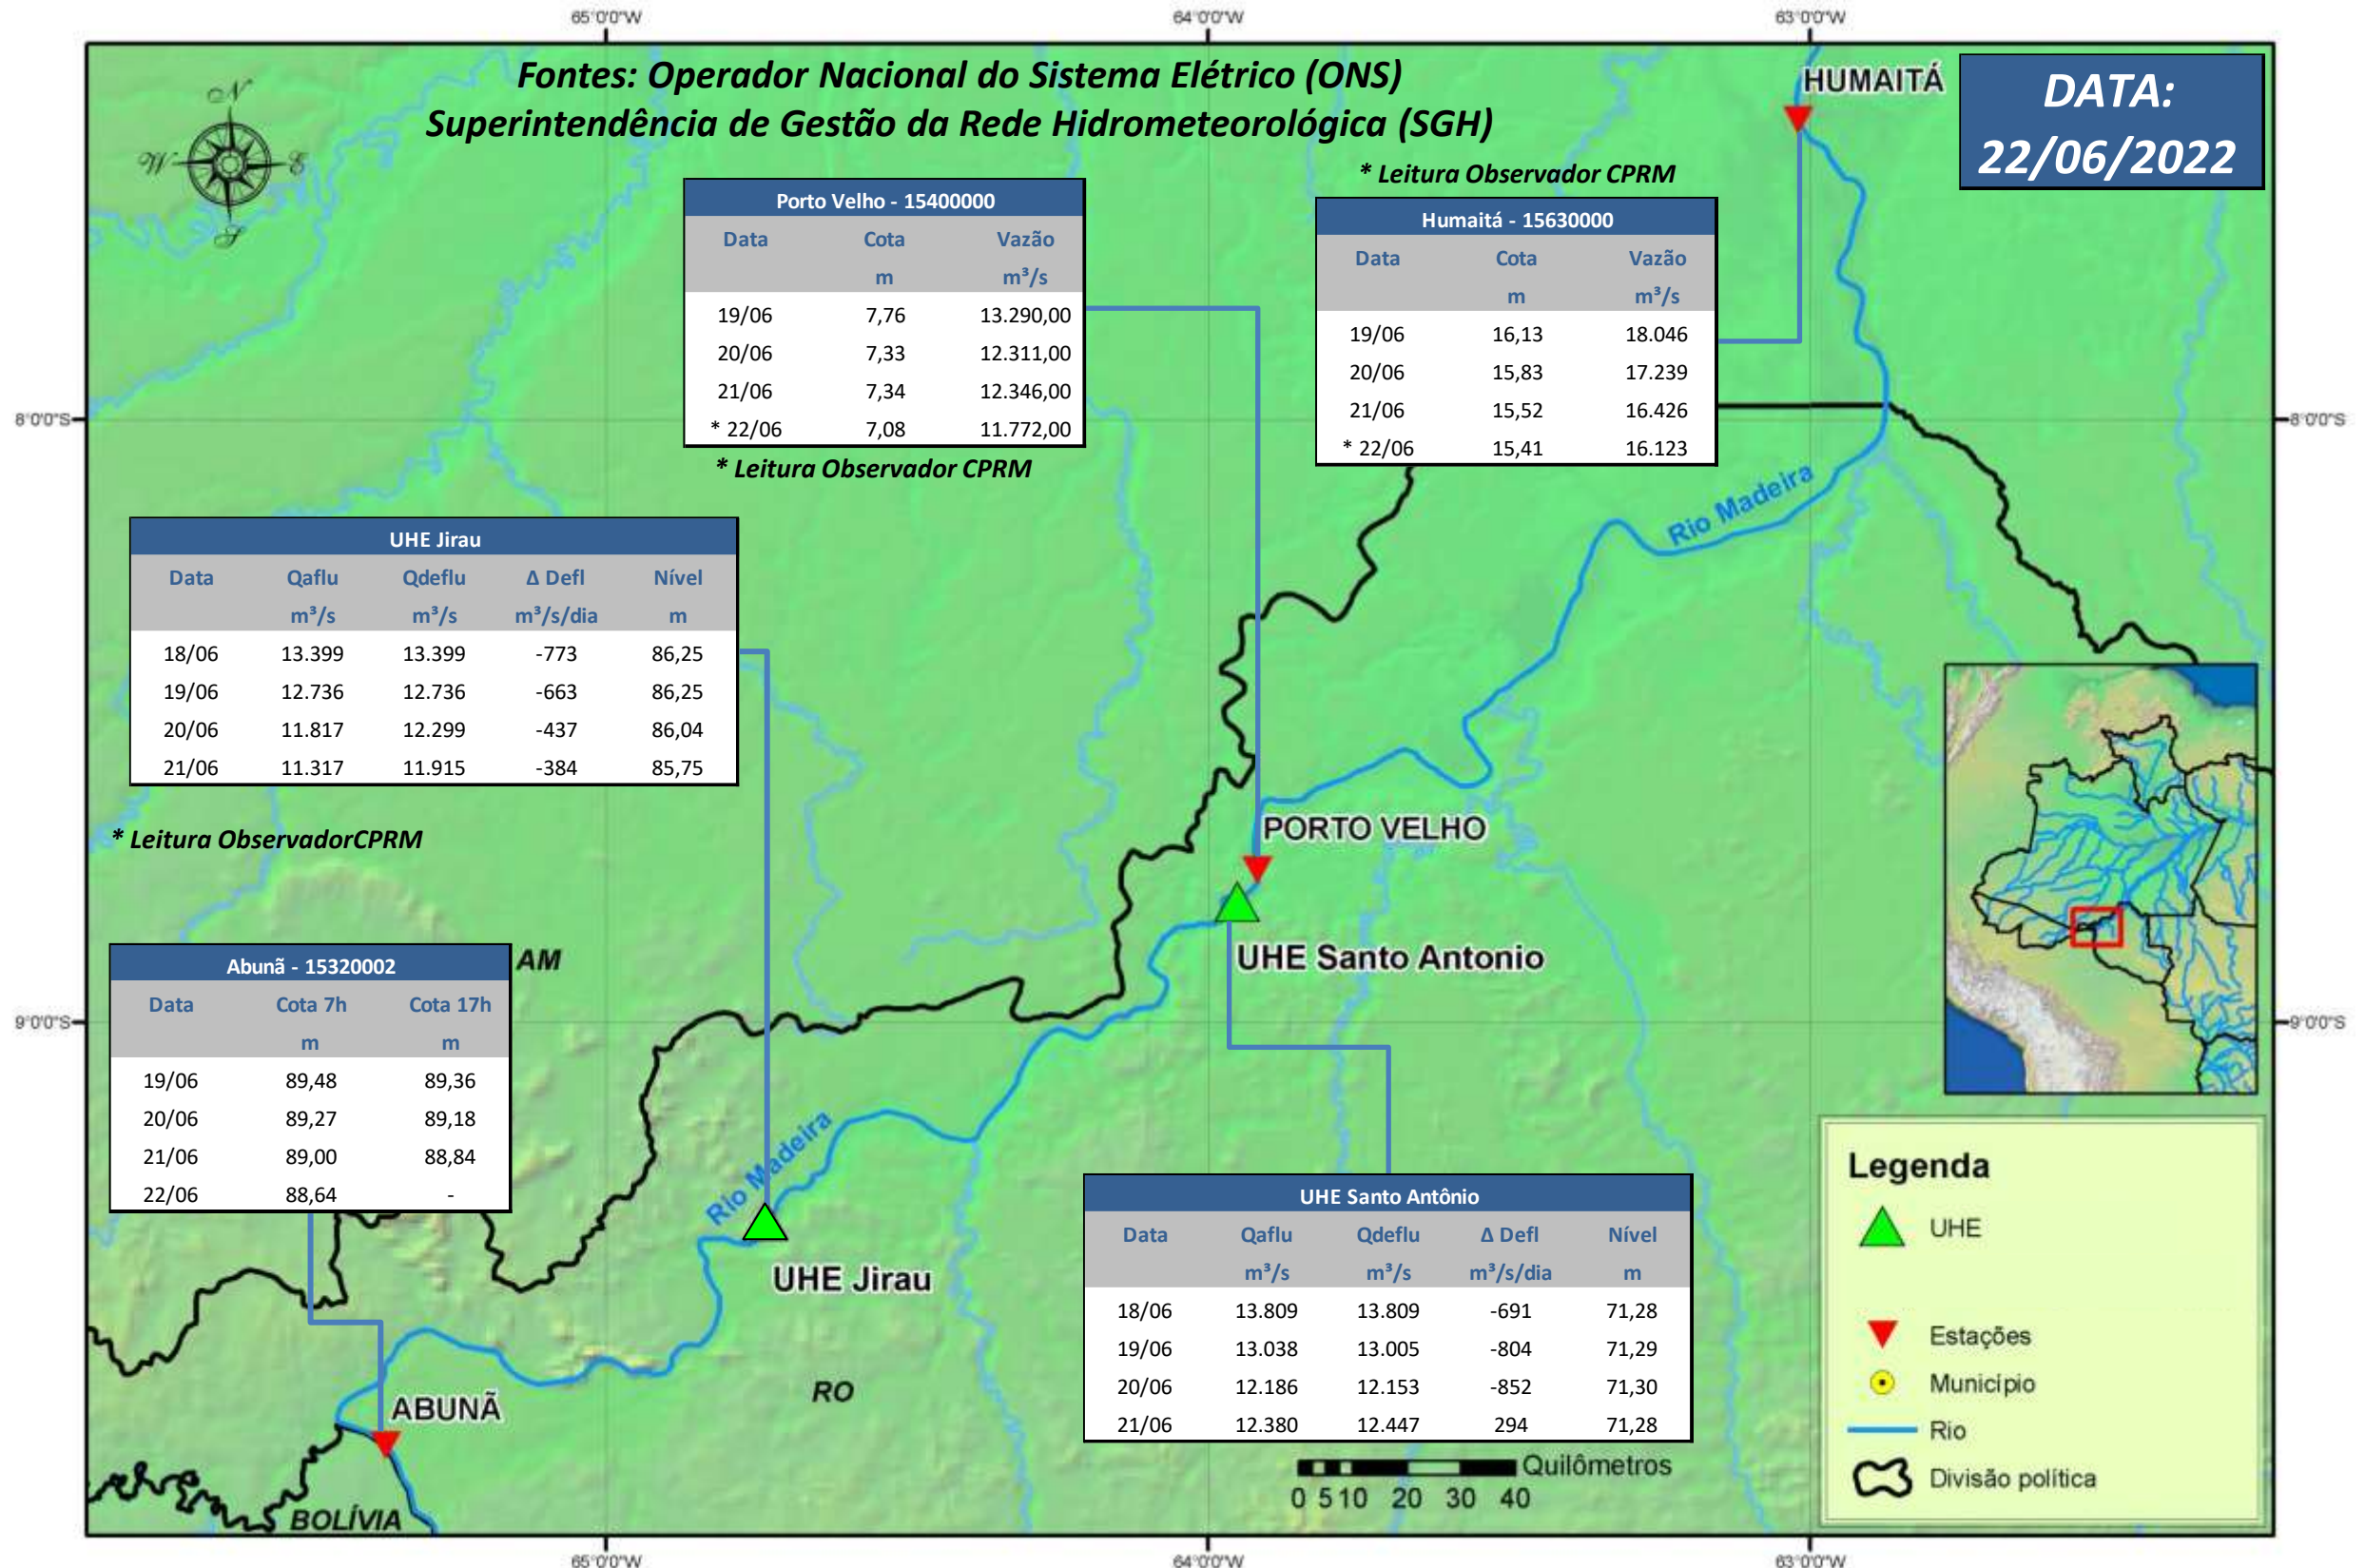

SALA DE SITUAÇÃO

Boletim de acompanhamento da Bacia do Rio Madeira

Para dados mais atualizados das estações fluviométricas acesse: [Telemetria ANA](#)

UHE Jirau

Vazão Natural - 1967-2018 (Permanências diárias)