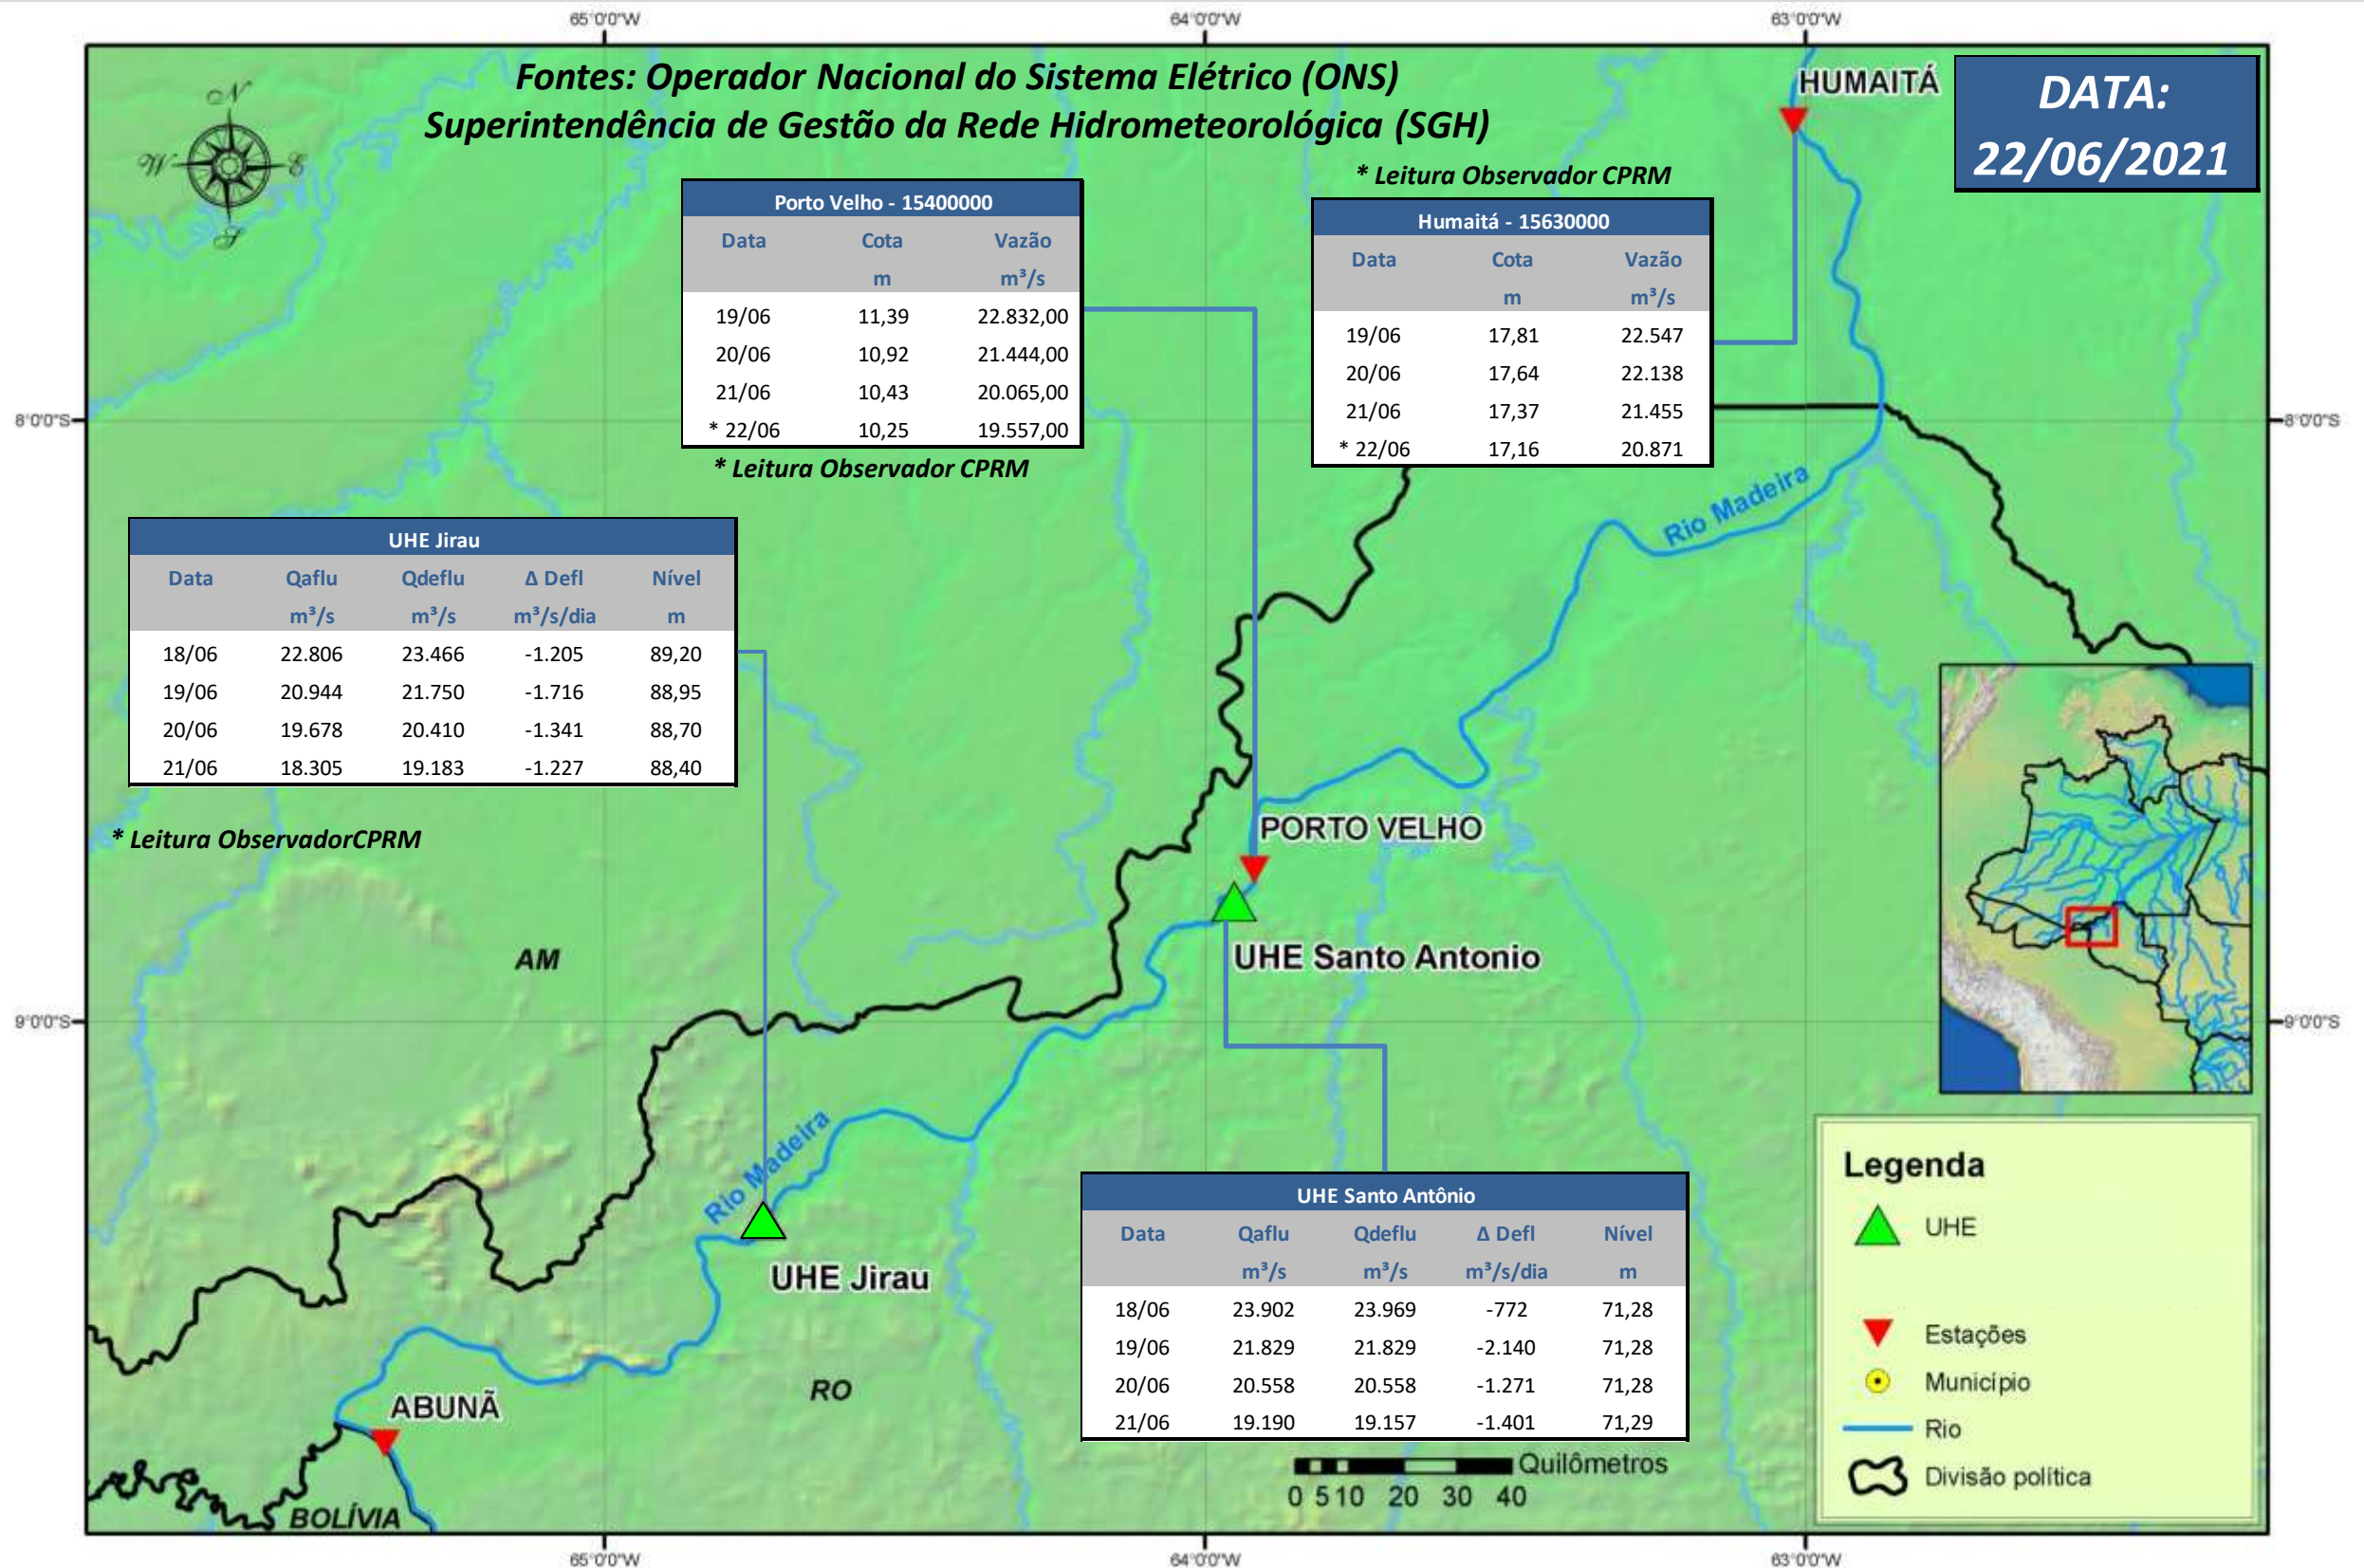

SALA DE SITUAÇÃO

Boletim de acompanhamento da Bacia do Rio Madeira

Para dados mais atualizados das estações fluviométricas acesse: [Telemetria ANA](#)

UHE Jirau Vazão Natural - 1967-2018 (Permanências diárias)