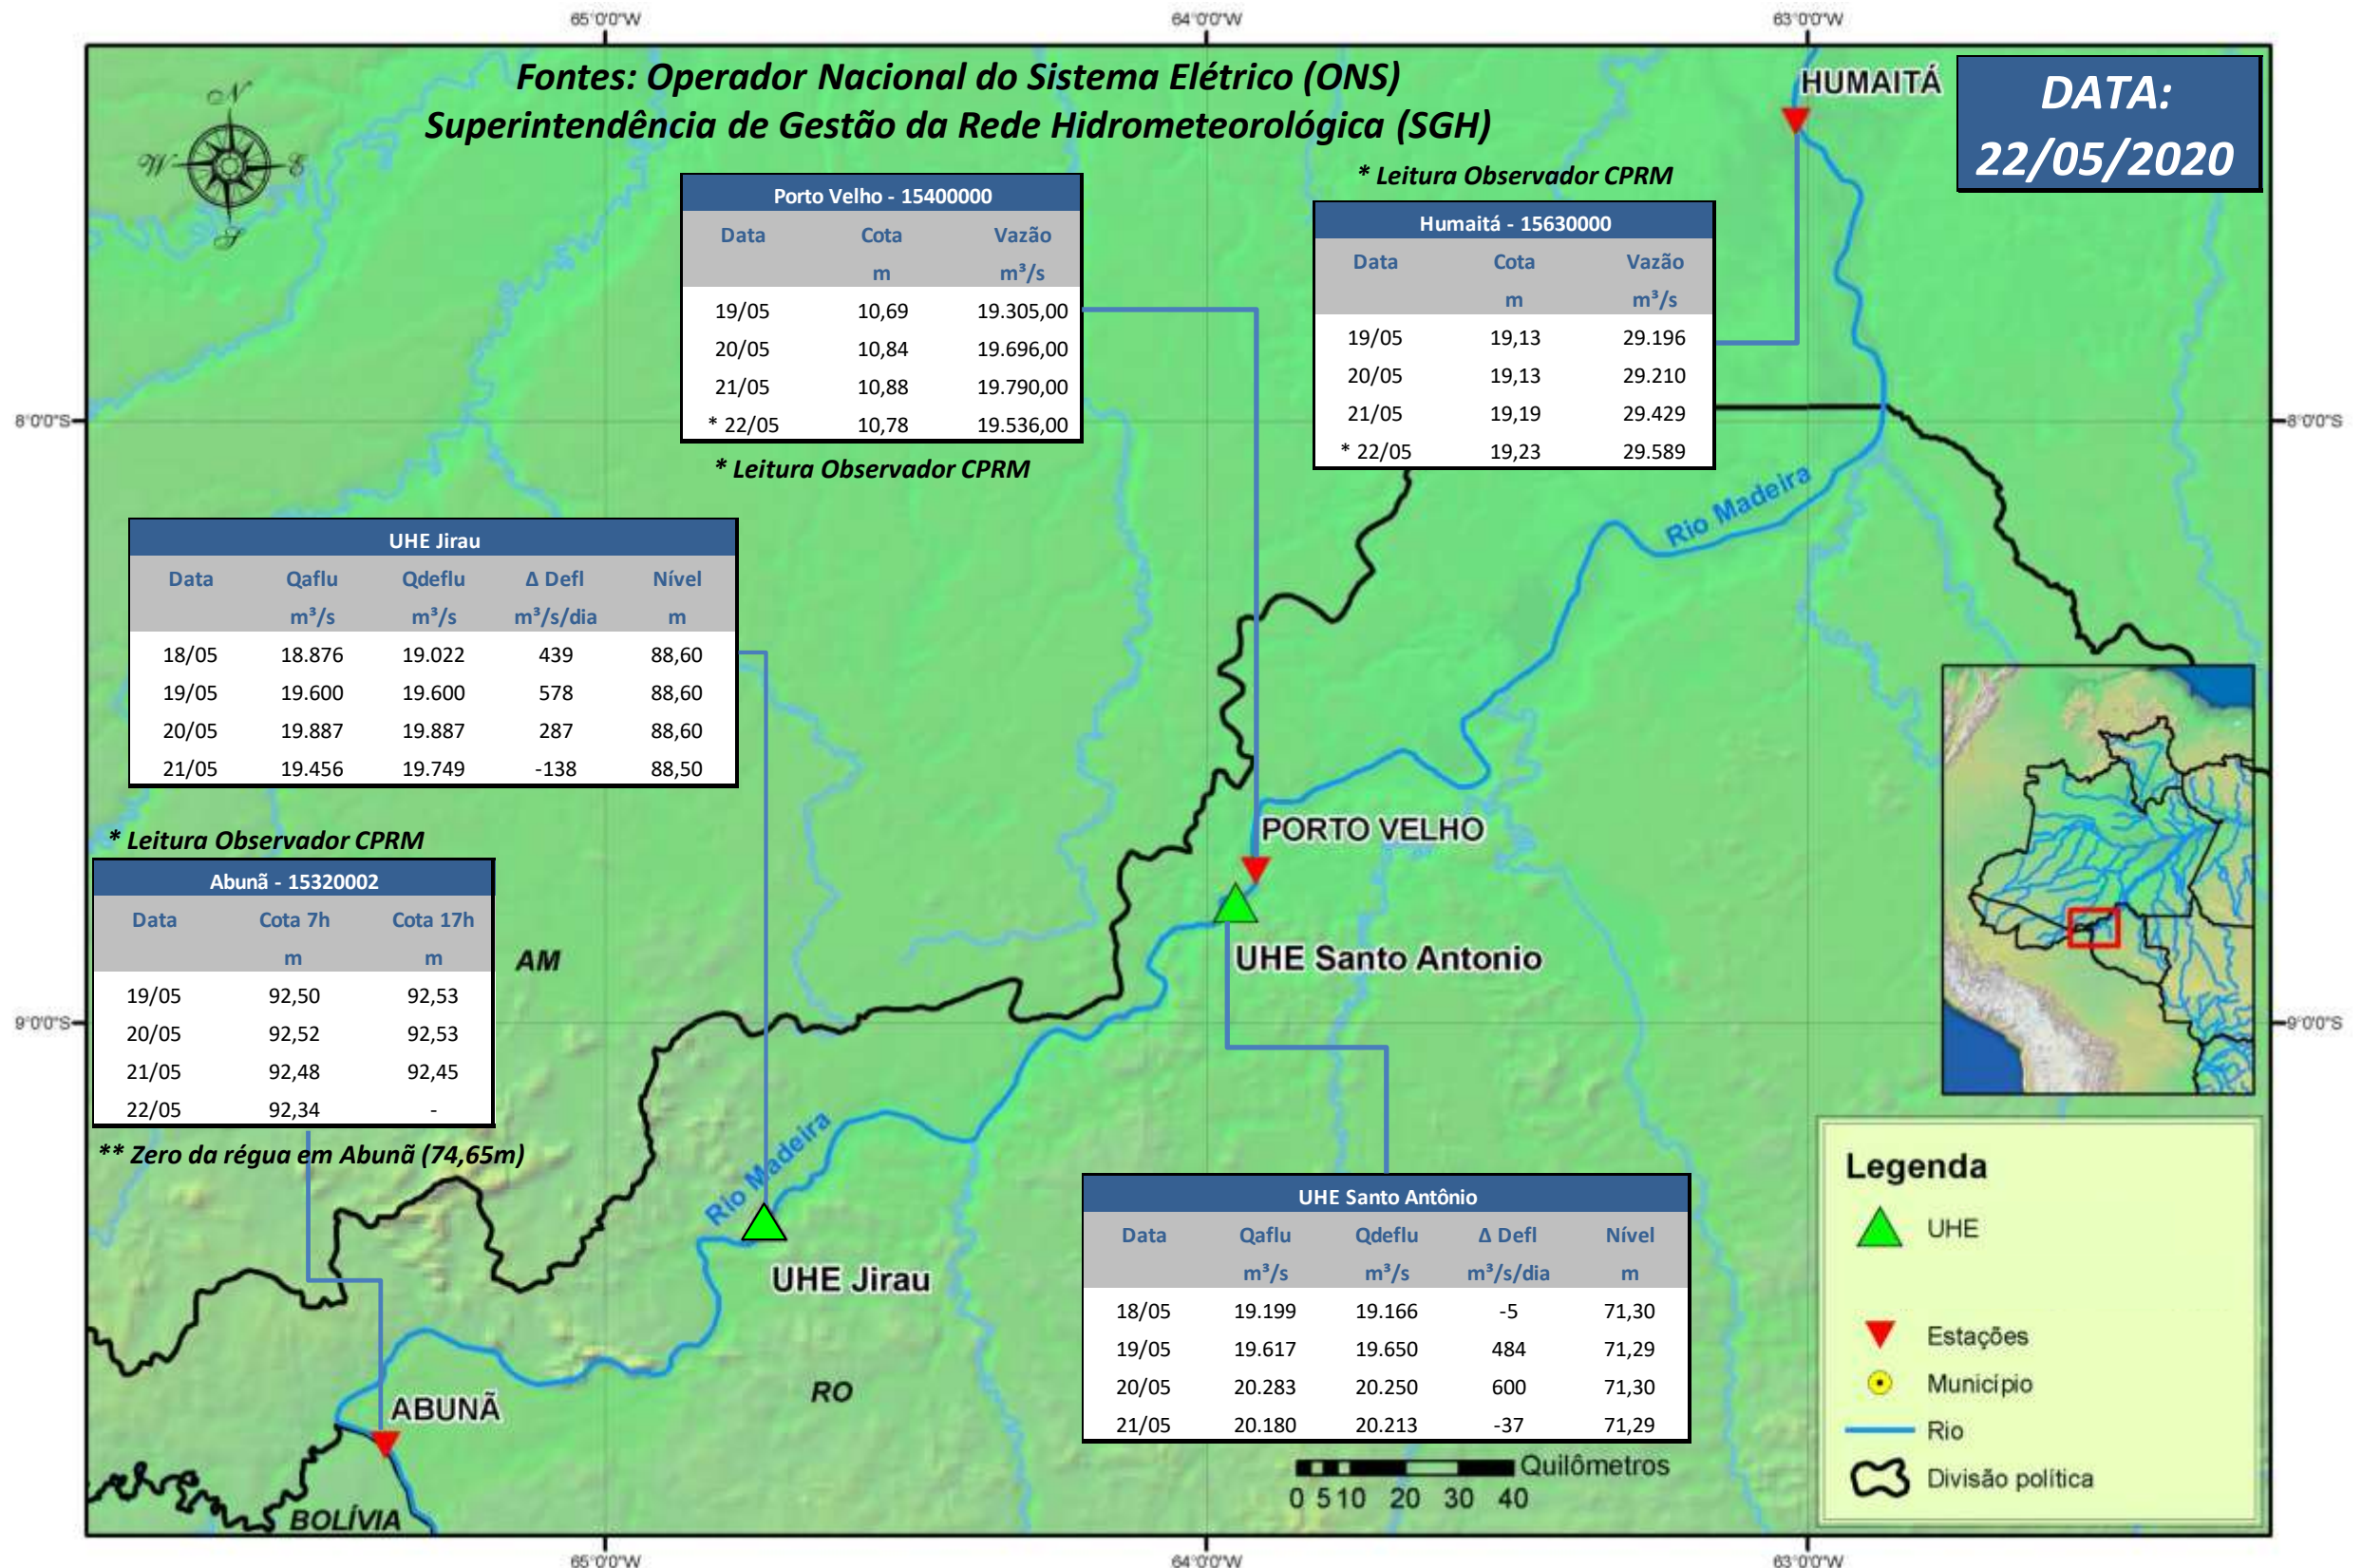

SALA DE SITUAÇÃO

Boletim de acompanhamento da Bacia do Rio Madeira

Para dados mais atualizados das estações fluviométricas acesse: [Telemetria ANA](#)

SALA DE SITUAÇÃO

Boletim de acompanhamento da Bacia do Rio Madeira

UHE Jirau Vazão Natural - 1967-2018 (Permanências diárias)