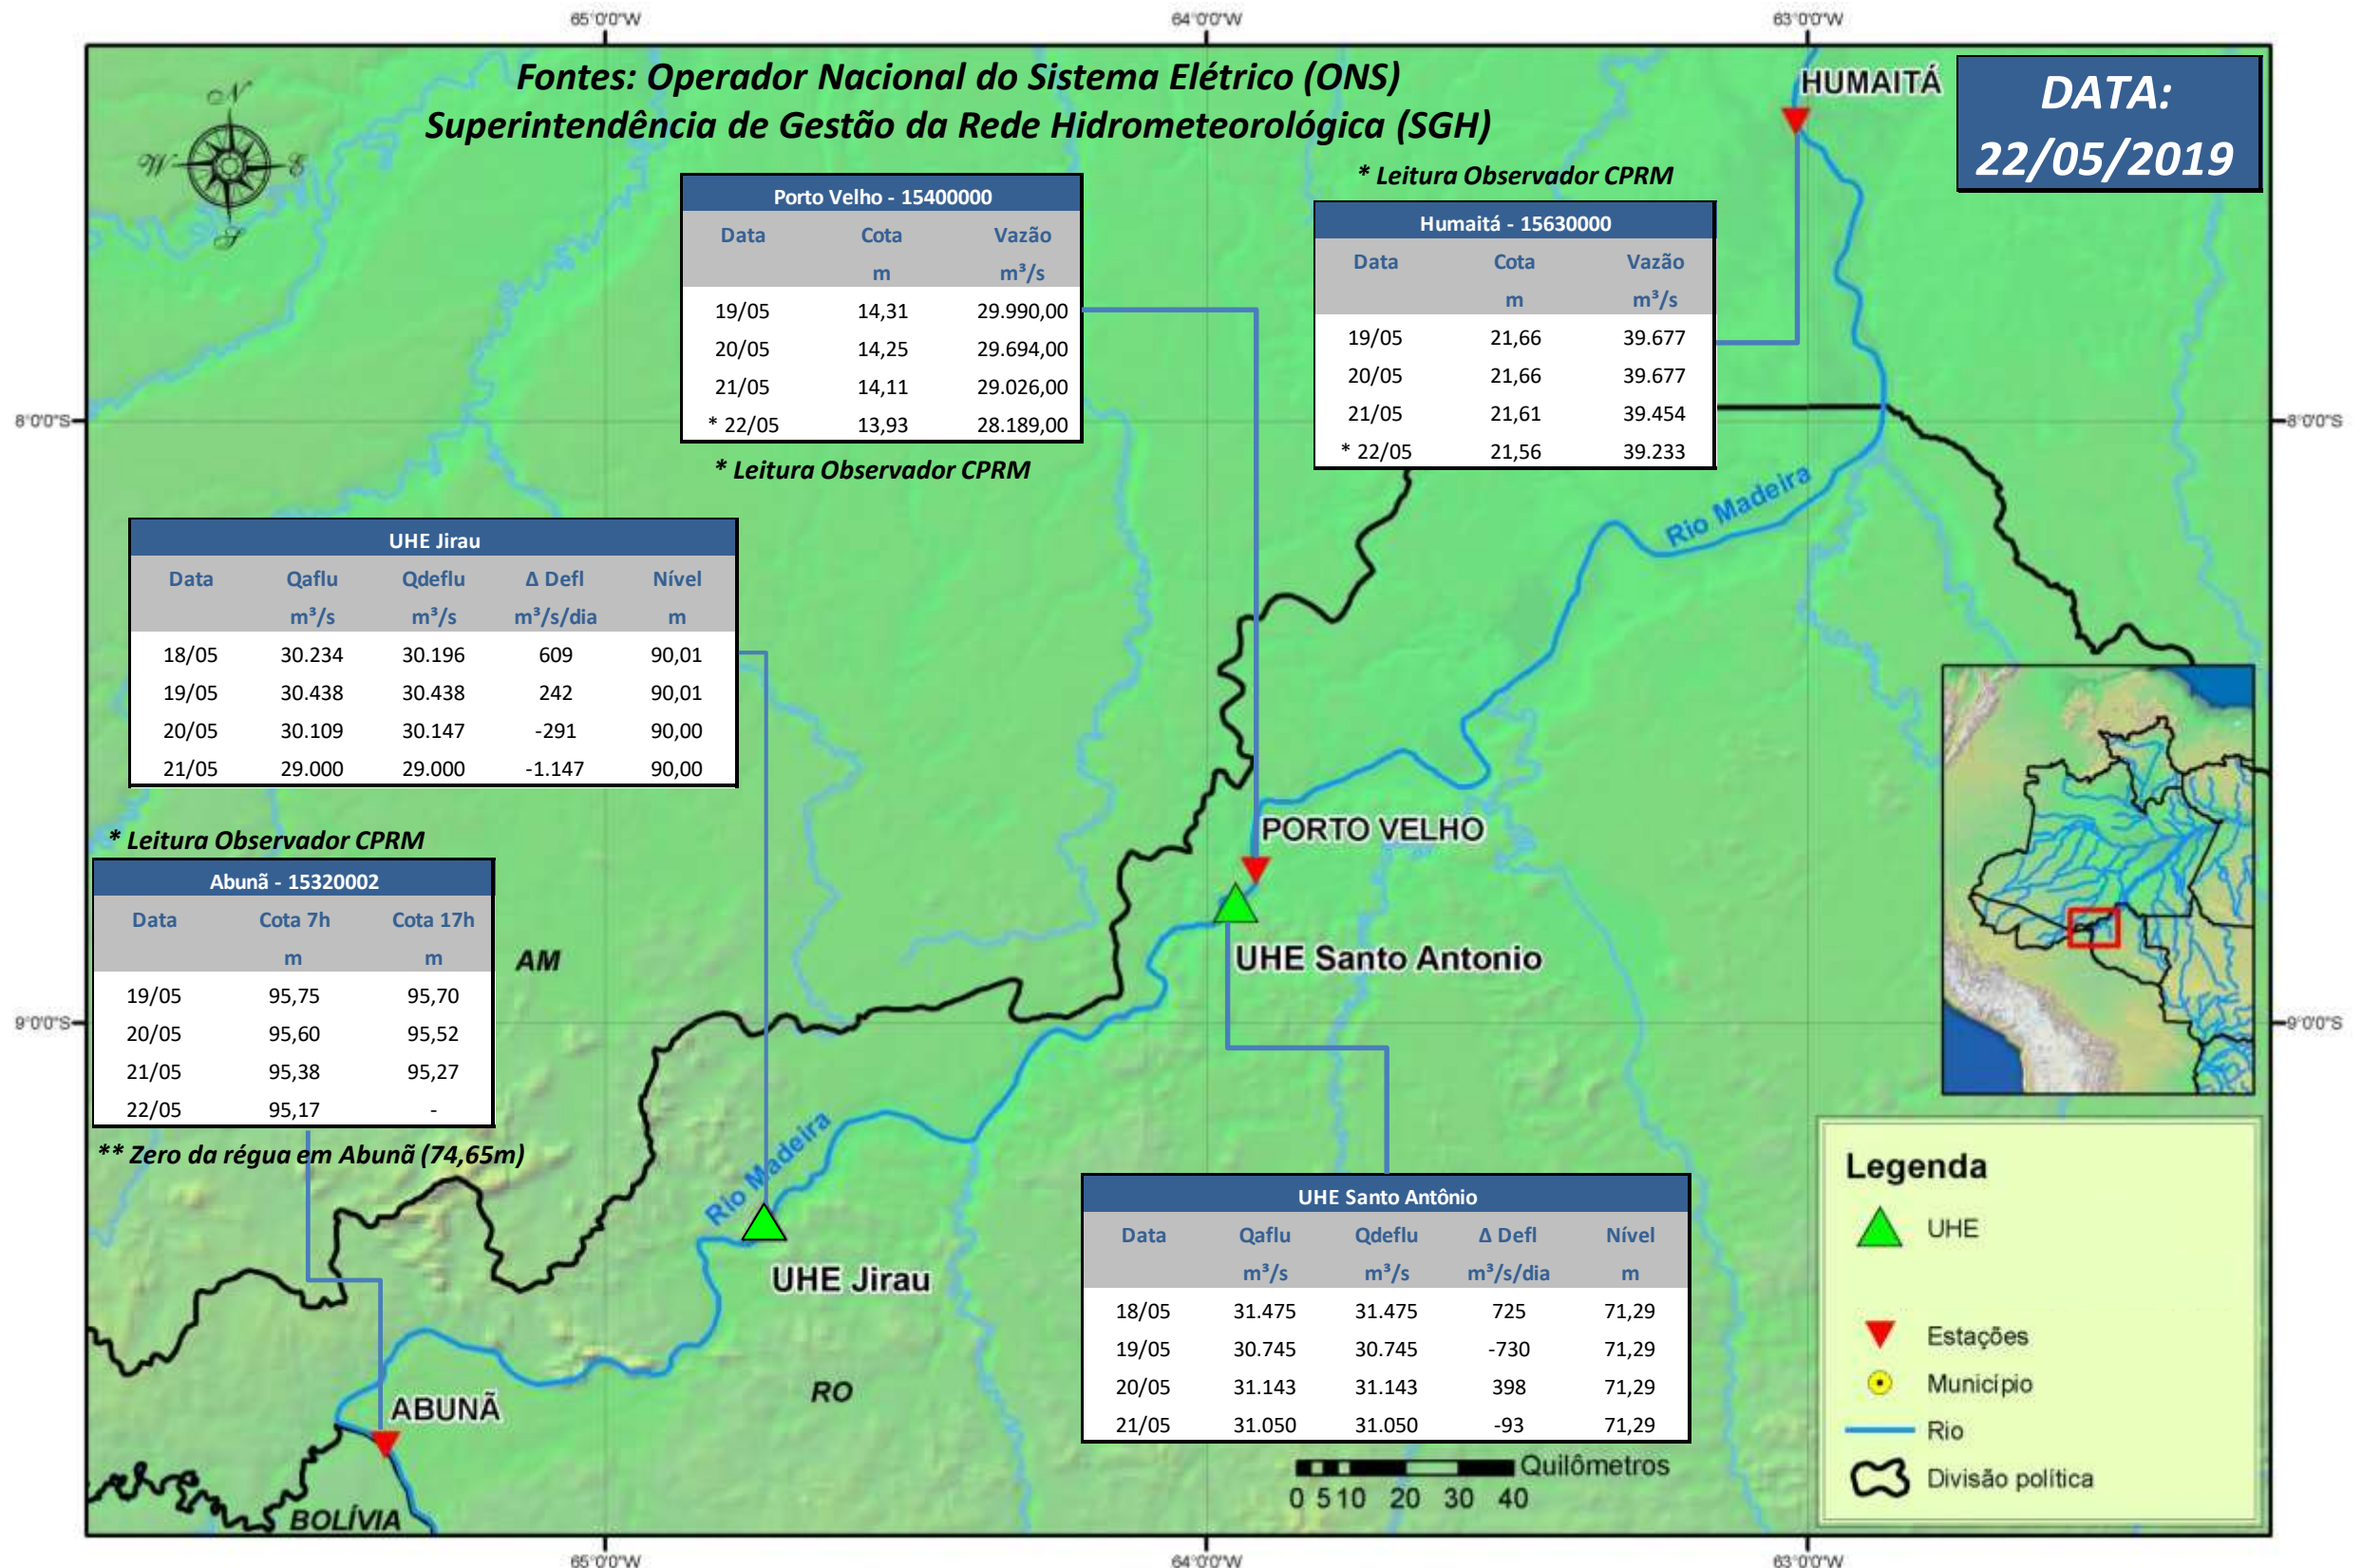

SALA DE SITUAÇÃO

Boletim de acompanhamento da Bacia do Rio Madeira

Para dados mais atualizados das estações fluviométricas acesse: [Telemetria ANA](#)

SALA DE SITUAÇÃO

Boletim de acompanhamento da Bacia do Rio Madeira

UHE Jirau Vazão Natural - 1967-2018 (Permanências diárias)