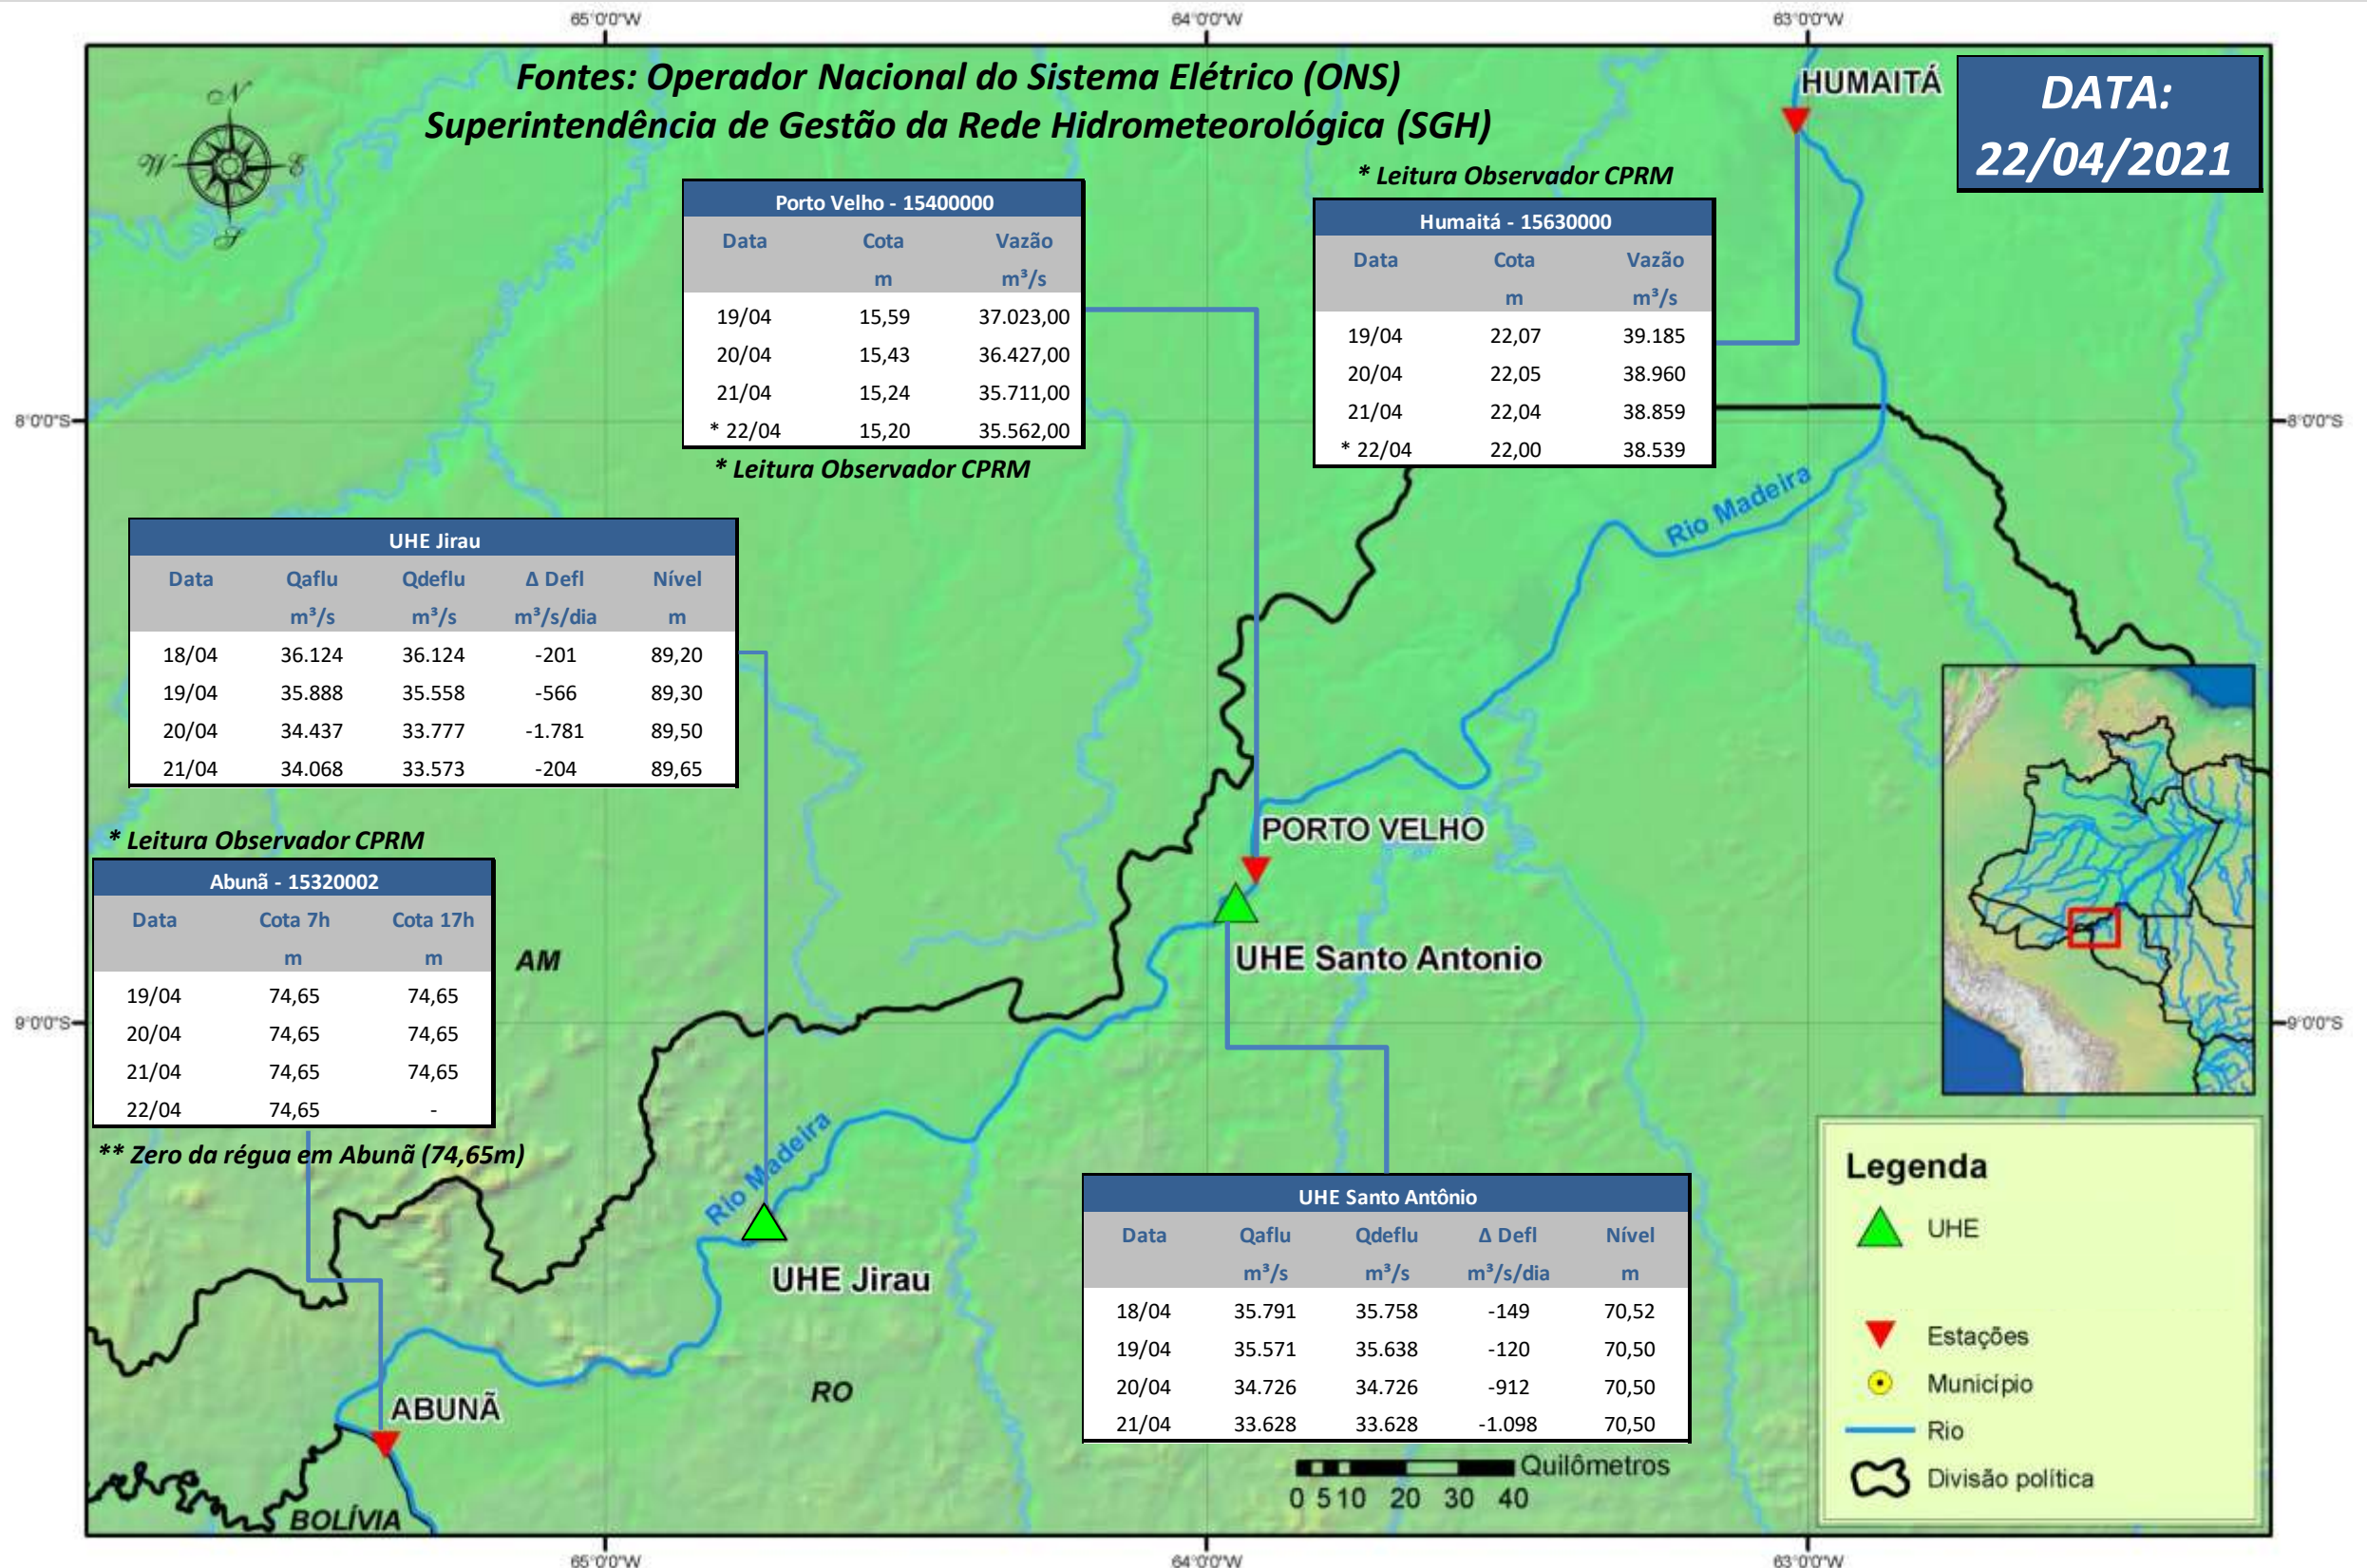

SALA DE SITUAÇÃO

Boletim de acompanhamento da Bacia do Rio Madeira

Para dados mais atualizados das estações fluviométricas acesse: [Telemetria ANA](#)

UHE Jirau Vazão Natural - 1967-2018 (Permanências diárias)