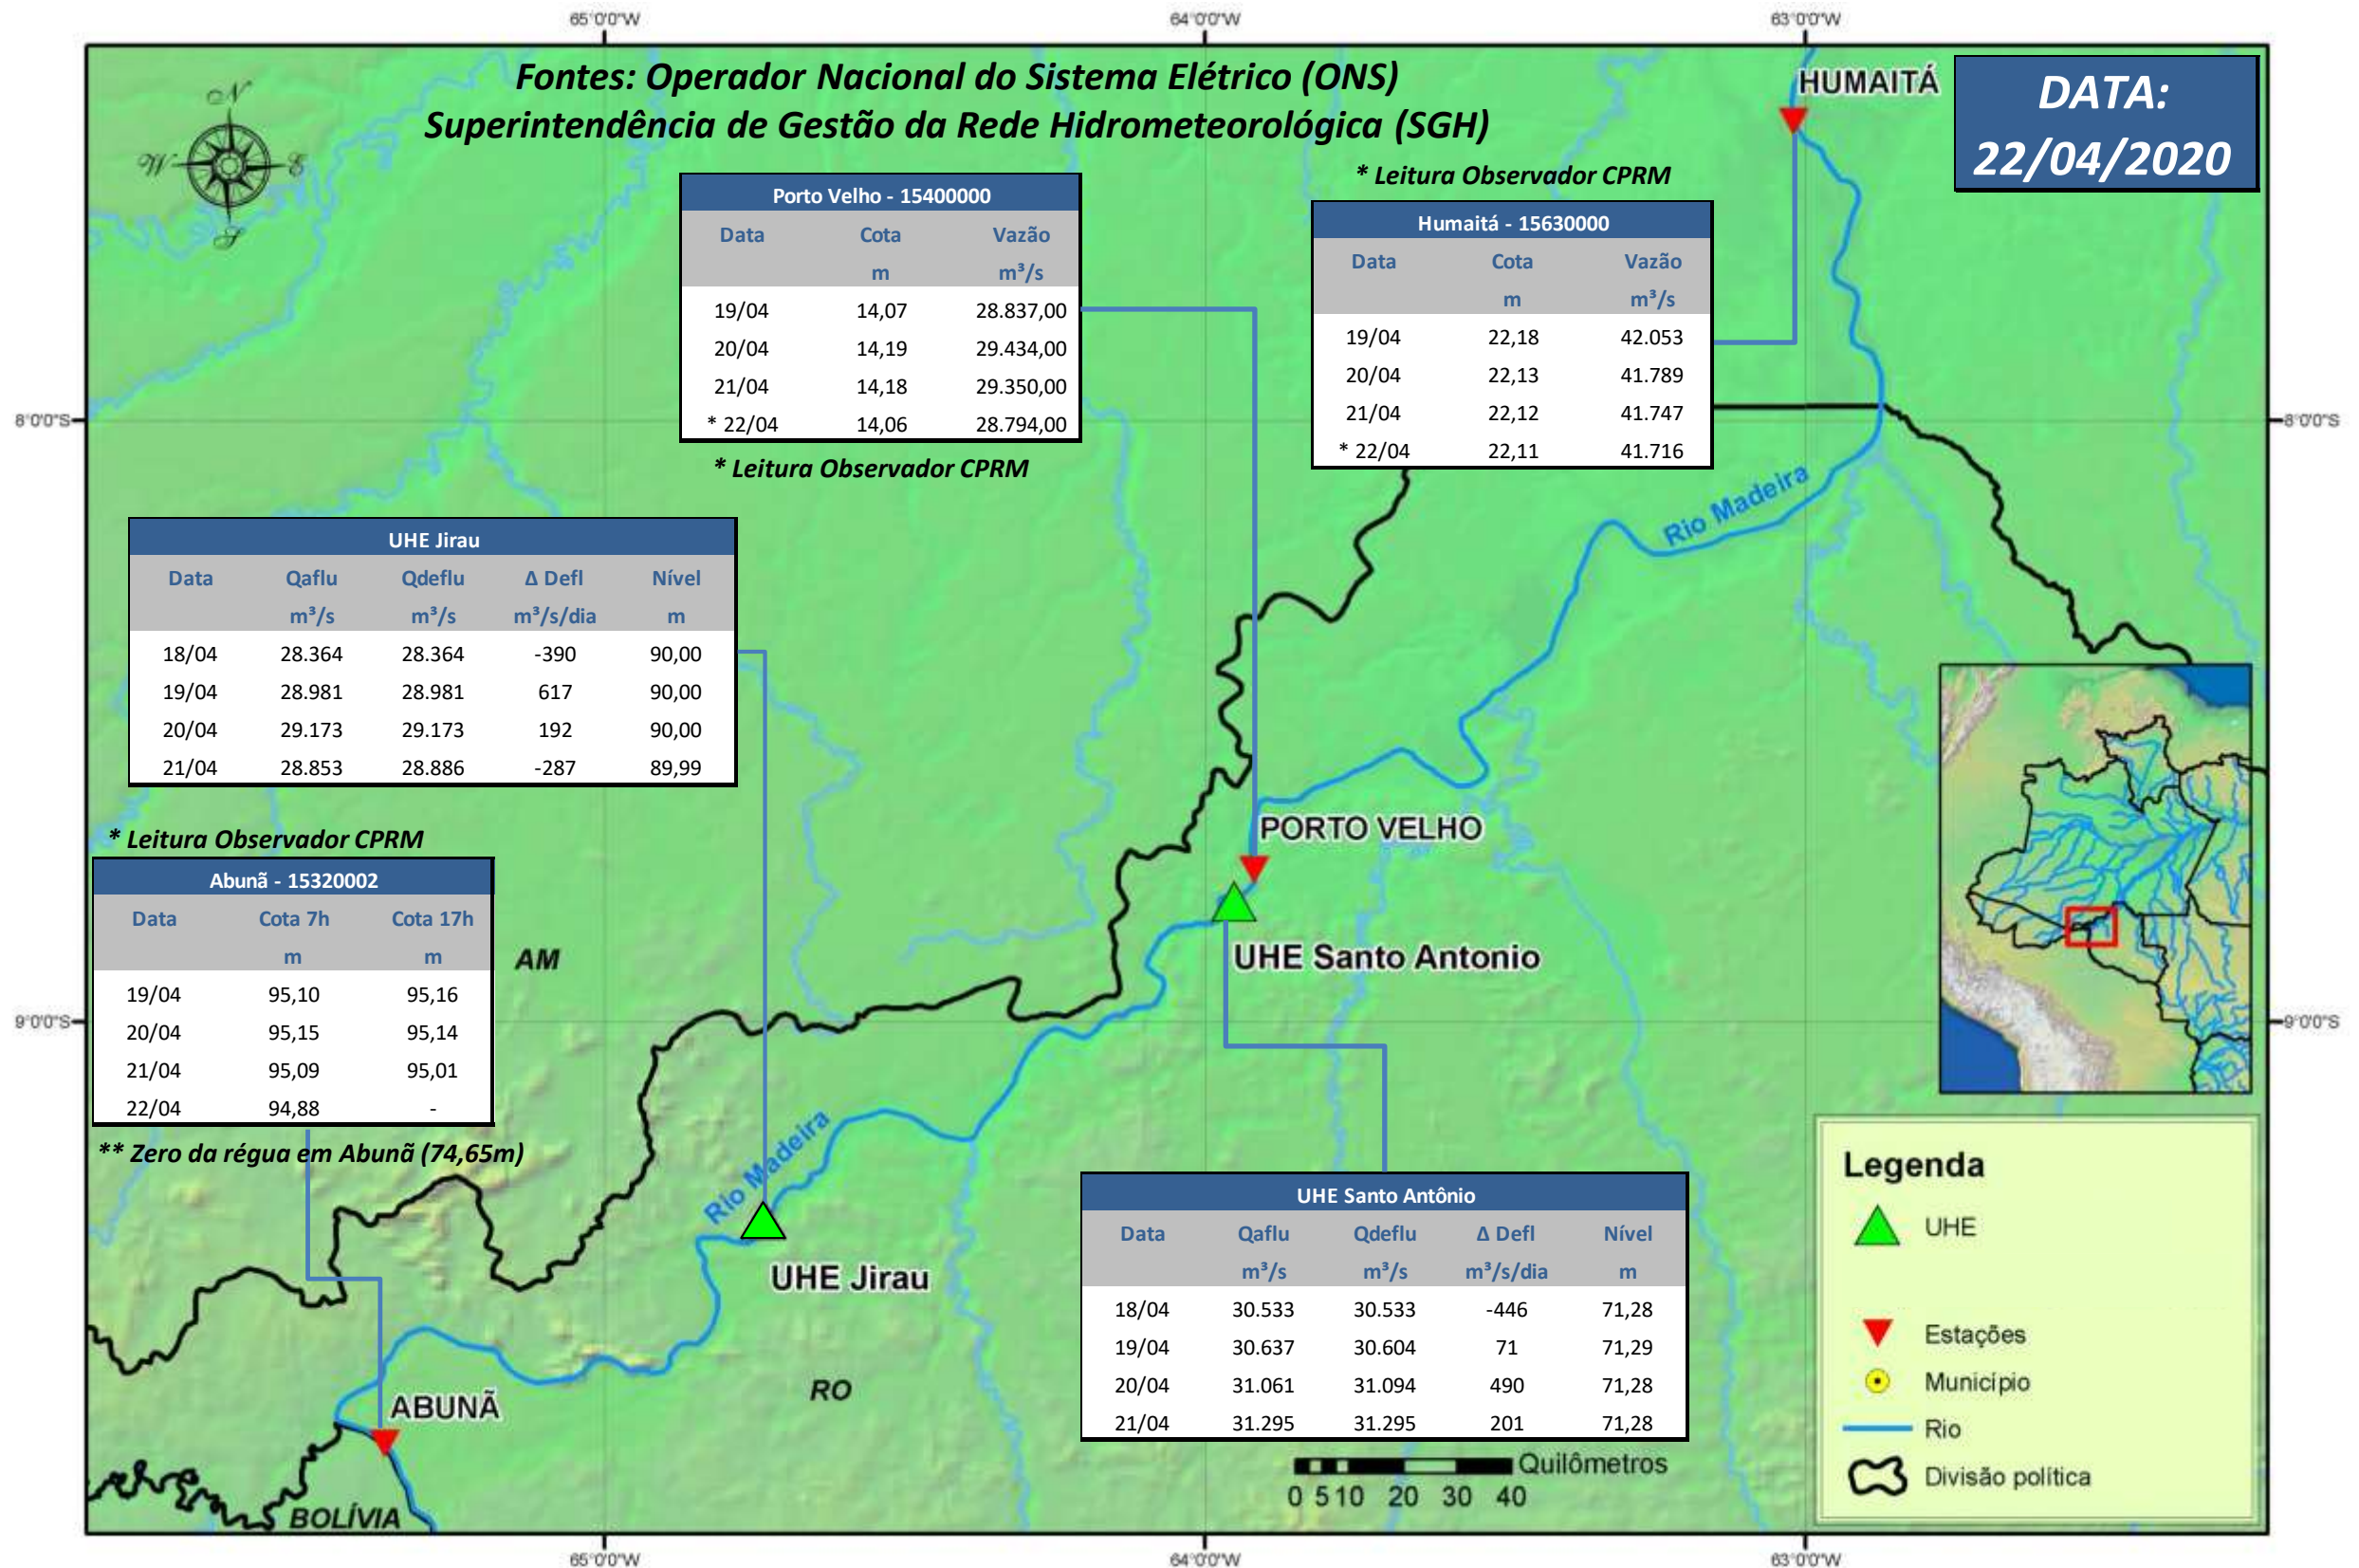

# SALA DE SITUAÇÃO

## Boletim de acompanhamento da Bacia do Rio Madeira

Para dados mais atualizados das estações fluviométricas acesse: [Telemetria ANA](#)

# SALA DE SITUAÇÃO

Boletim de acompanhamento da Bacia do Rio Madeira

## UHE Jirau Vazão Natural - 1967-2018 (Permanências diárias)