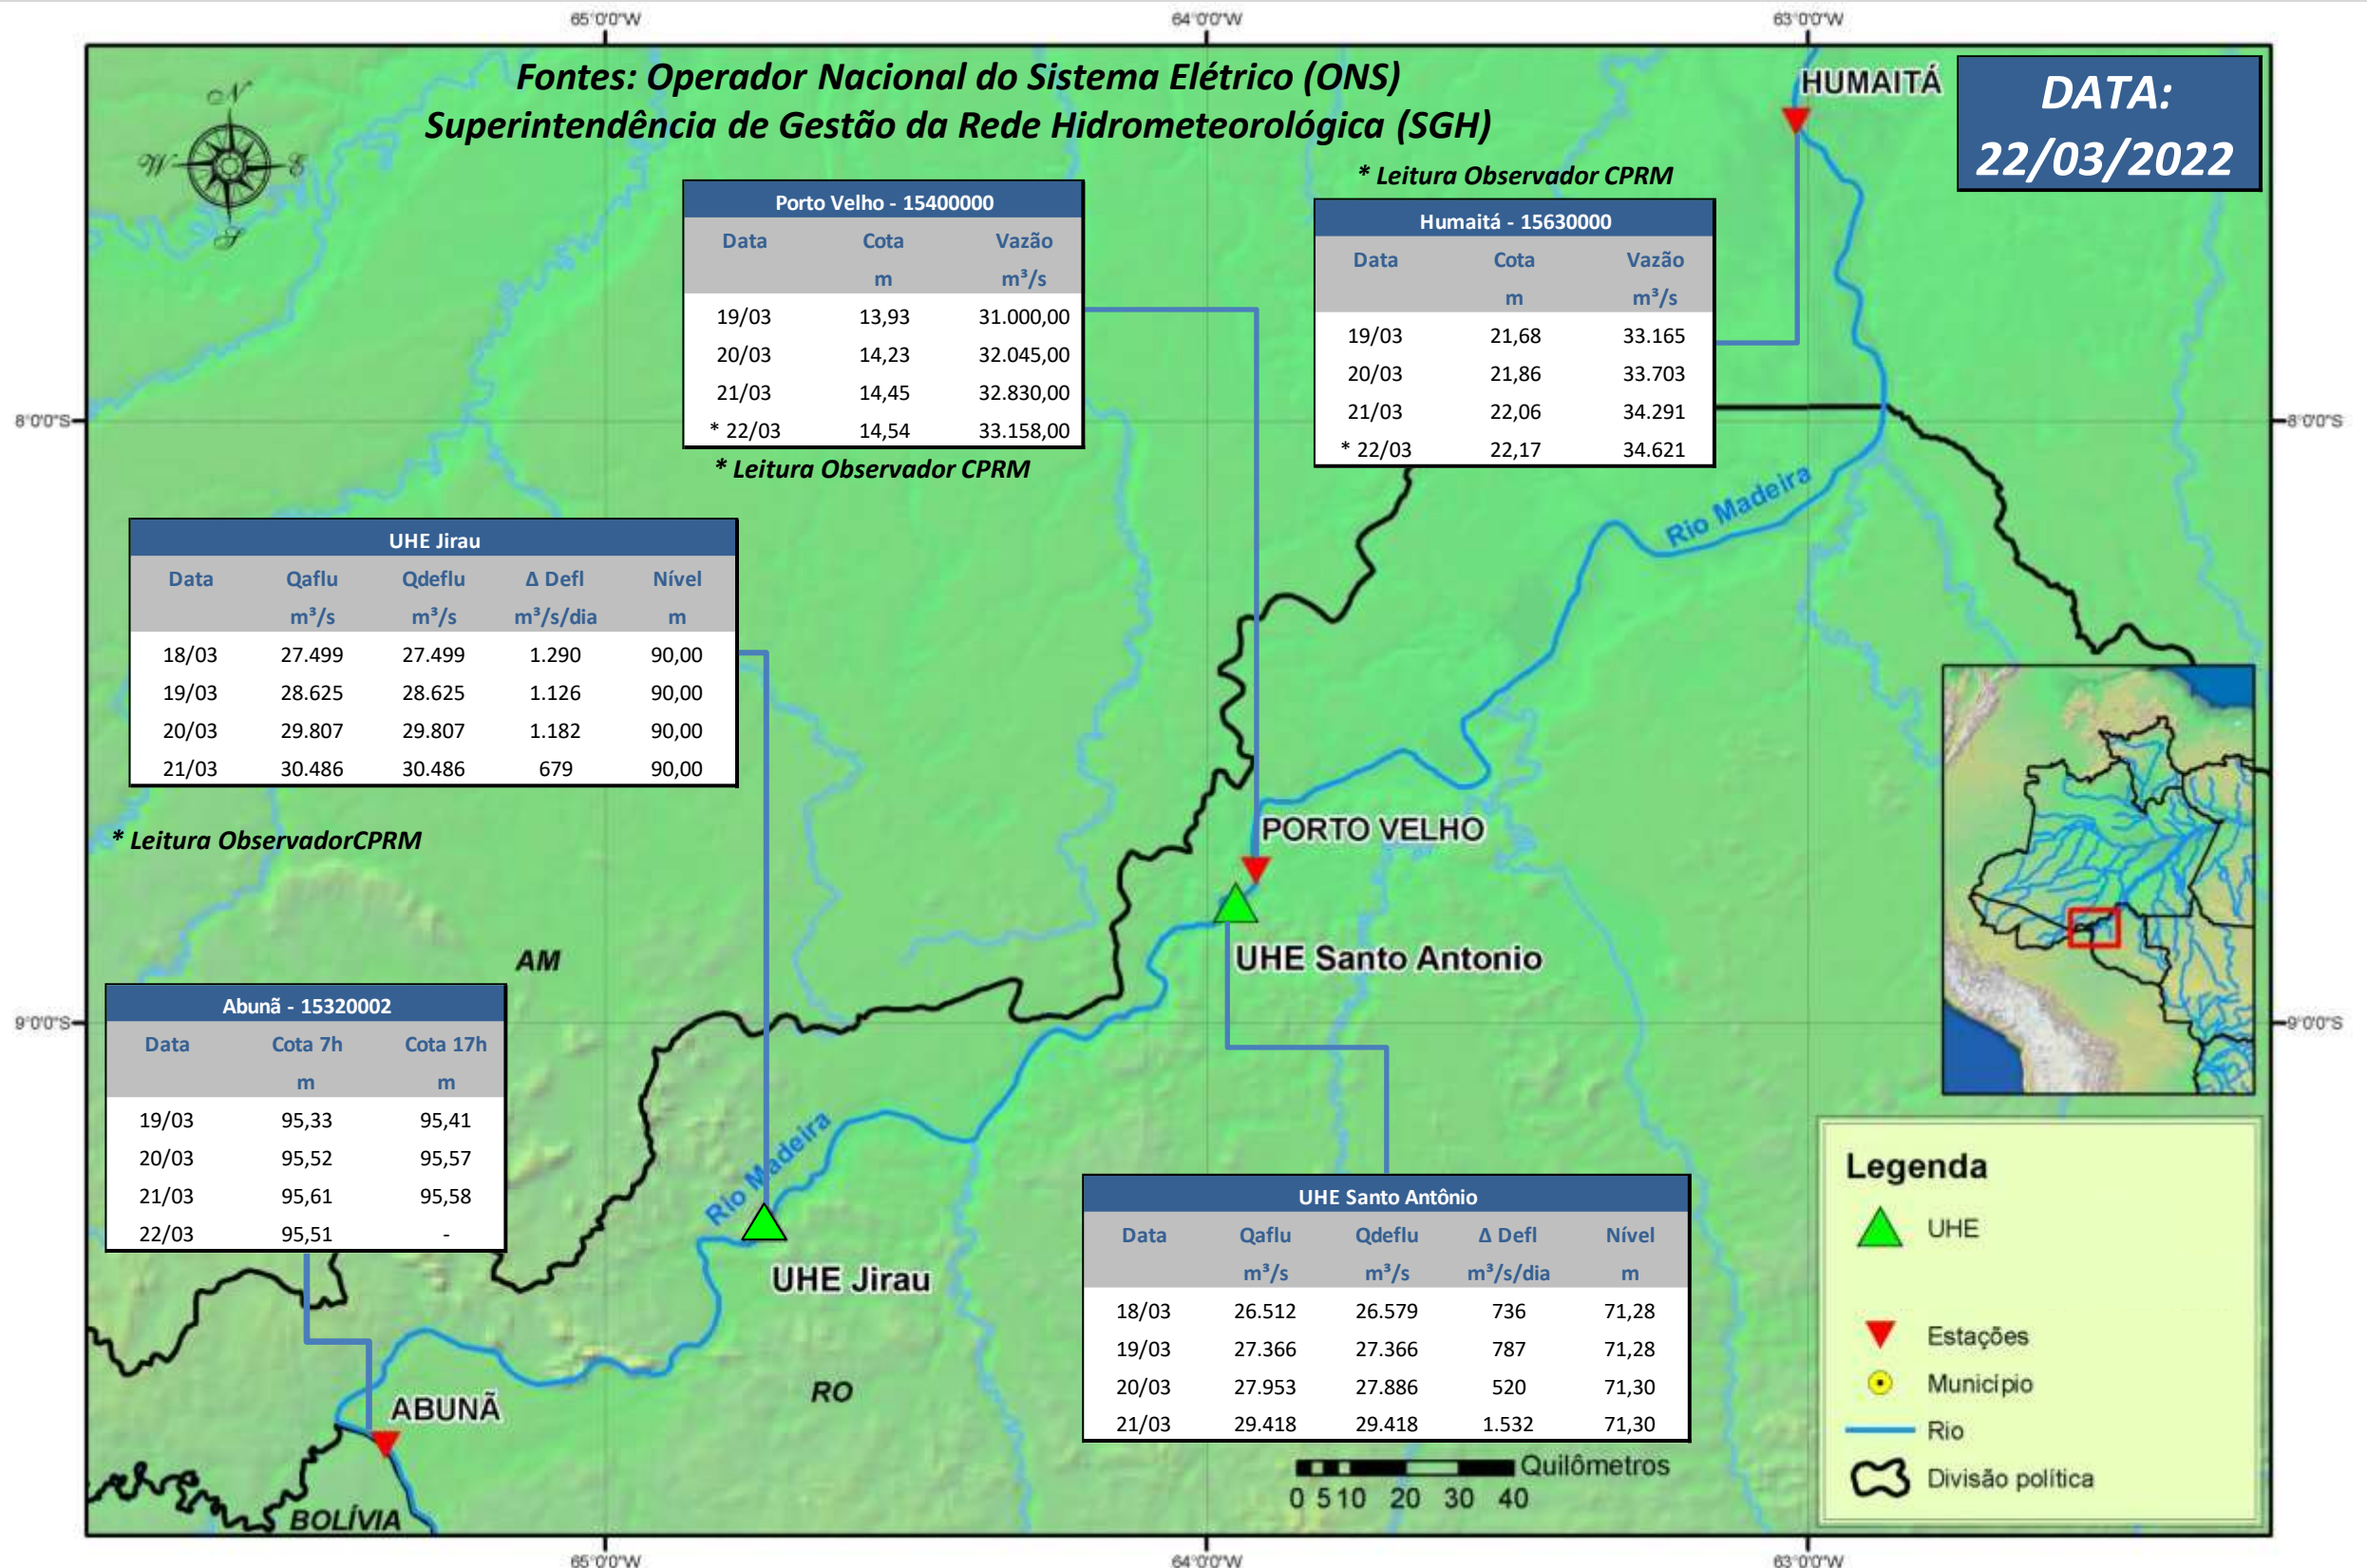

SALA DE SITUAÇÃO

Boletim de acompanhamento da Bacia do Rio Madeira

Para dados mais atualizados das estações fluviométricas acesse: [Telemetria ANA](#)

SALA DE SITUAÇÃO

Boletim de acompanhamento da Bacia do Rio Madeira

UHE Jirau Vazão Natural - 1967-2018 (Permanências diárias)