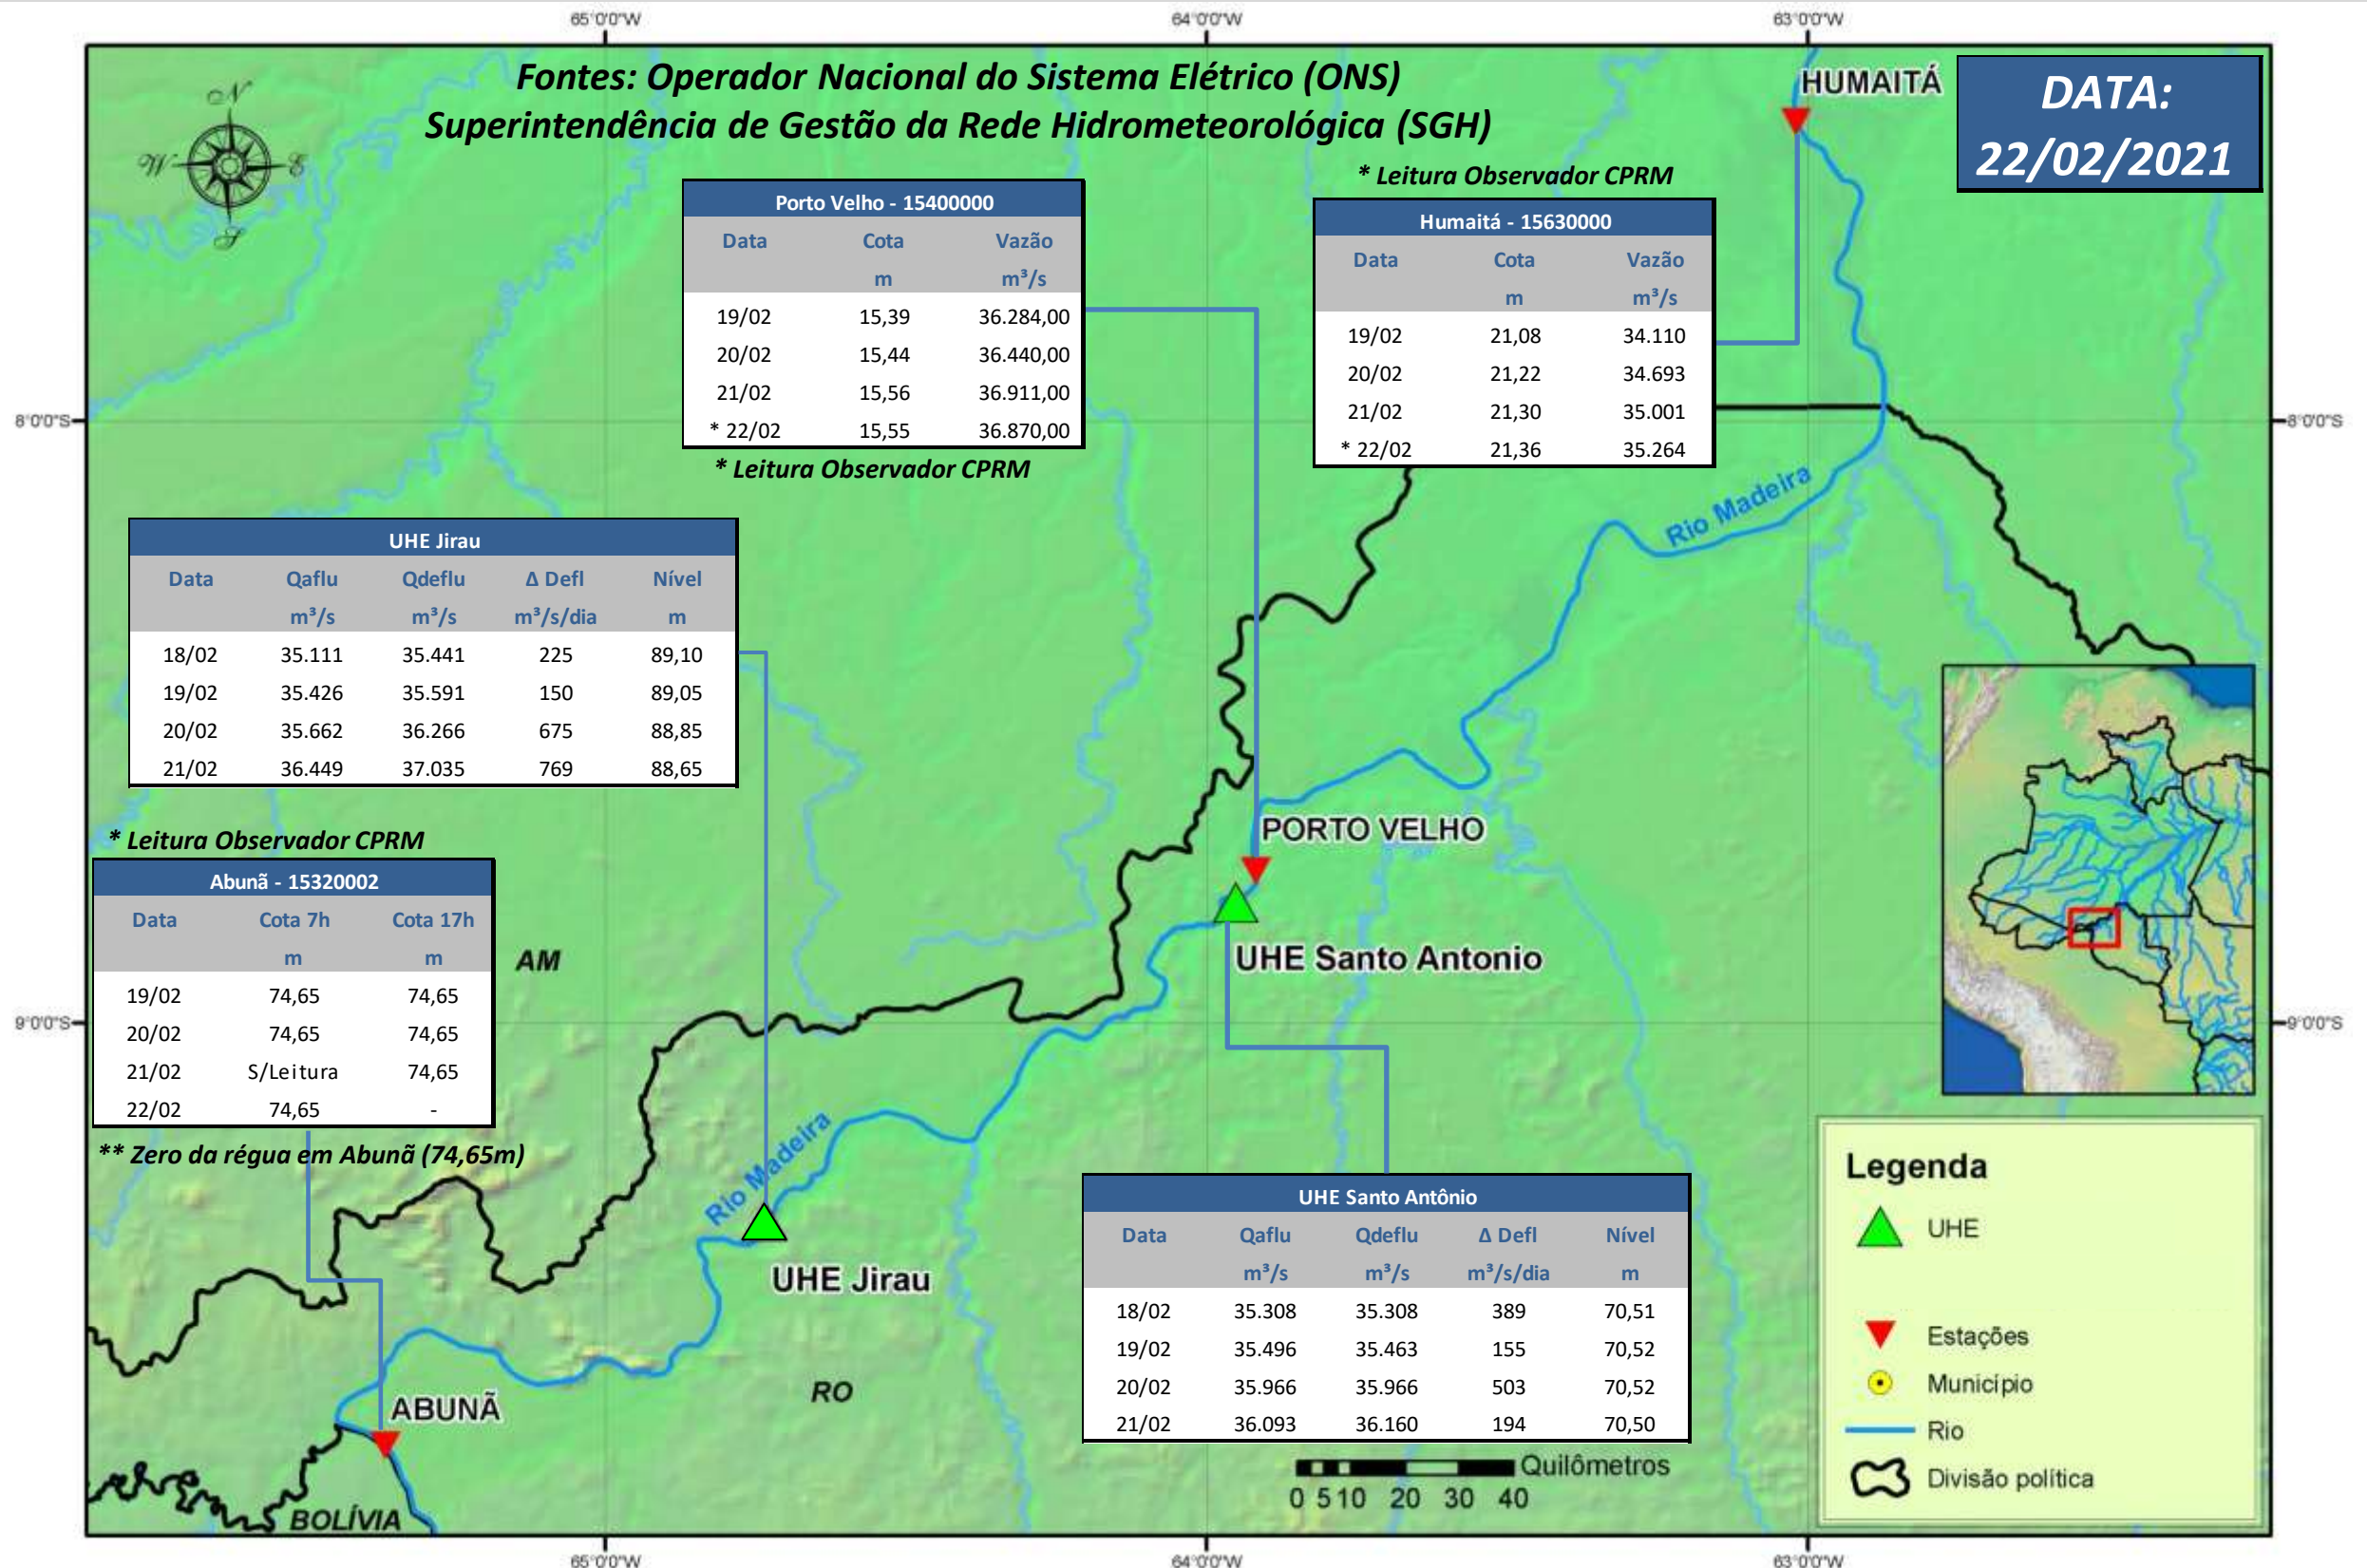

SALA DE SITUAÇÃO

Boletim de acompanhamento da Bacia do Rio Madeira

Para dados mais atualizados das estações fluviométricas acesse: [Telemetria ANA](#)

UHE Jirau Vazão Natural - 1967-2018 (Permanências diárias)